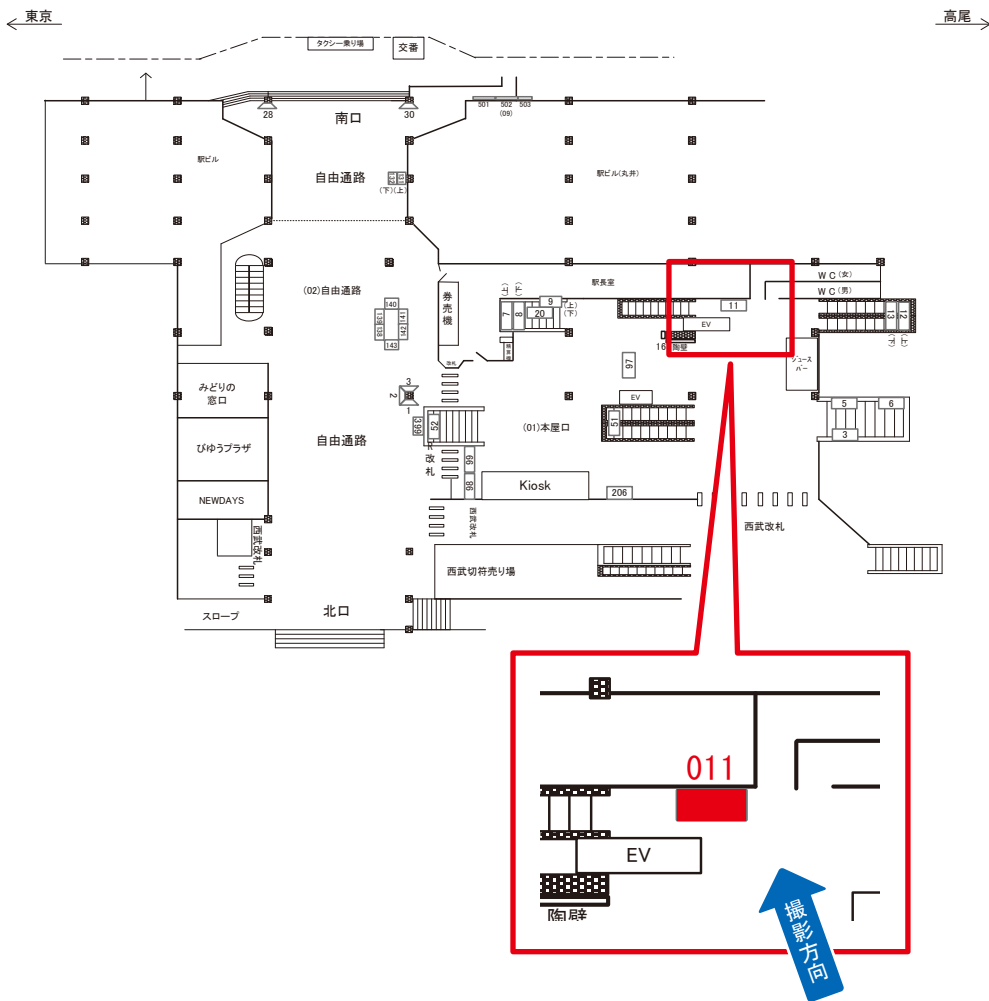

国分寺駅 本屋口 サインボード (0432-01-006)

媒体番号	駅	場所	サイズ(H×W)	面数	月額定価	電気料金	点灯	返還日
0432-01-006	国分寺	本屋口	1.00 × 2.00	1	47,000円	—	—	2023/04/20

※業種によっては規制がある場合がございますので、事前にご相談ください。

駅看板のサンエイ企画

電話 03-3355-3325

サンエイ企画

検索

国分寺駅 本屋口 サインボード (0432-01-011)

媒体番号	駅	場所	サイズ(H×W)	面数	月額定価	電気料金	点灯	返還日
0432-01-011	国分寺	本屋口	1.00×1.50	1	35,000円	—	—	2023/04/20

※業種によっては規制がある場合がございますので、事前にご相談ください。

駅看板のサンエイ企画

電話 03-3355-3325

サンエイ企画

検索

国分寺駅 下り線前 サインボード (0432-08-012)

媒体番号	駅	場所	サイズ(H×W)	面数	月額定価	電気料金	点灯	返還日
0432-08-012	国分寺	下り線前	0.70×4.00	1	74,000円	3,960円	7:00~22:00	2022/07/31