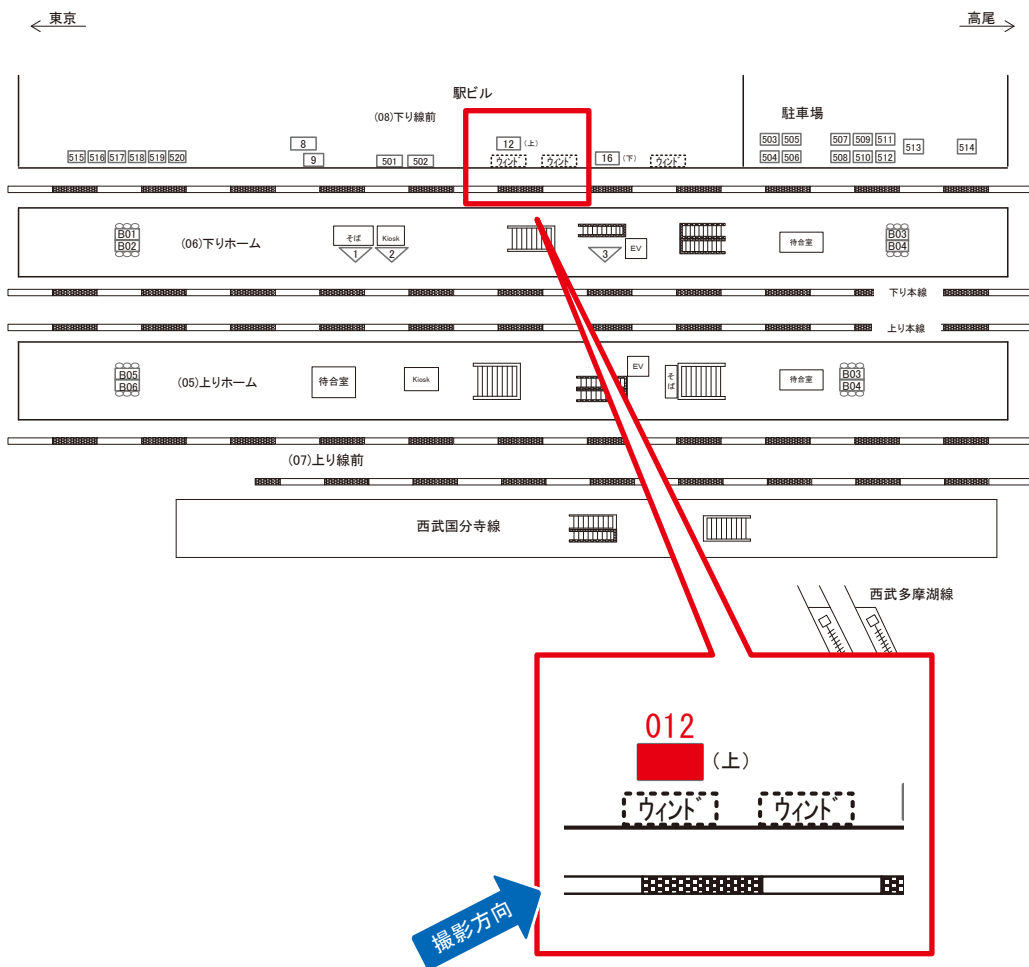

媒体番号	駅	場所	サイズ(H×W)	面数	月額定価	電気料金	点灯	返還日
0432-01-011	国分寺	本屋口	1.00×1.50	1	35,000円	—	—	2023/04/20

※業種によっては規制がある場合がございますので、事前にご相談ください。

駅看板のサンエイ企画

電話 03-3355-3325

サンエイ企画

検索

国分寺駅 下り線前 サインボード (0432-08-012)

媒体番号	駅	場所	サイズ(H×W)	面数	月額定価	電気料金	点灯	返還日
0432-08-012	国分寺	下り線前	0.70×4.00	1	74,000円	3,960円	7:00~22:00	2022/07/31