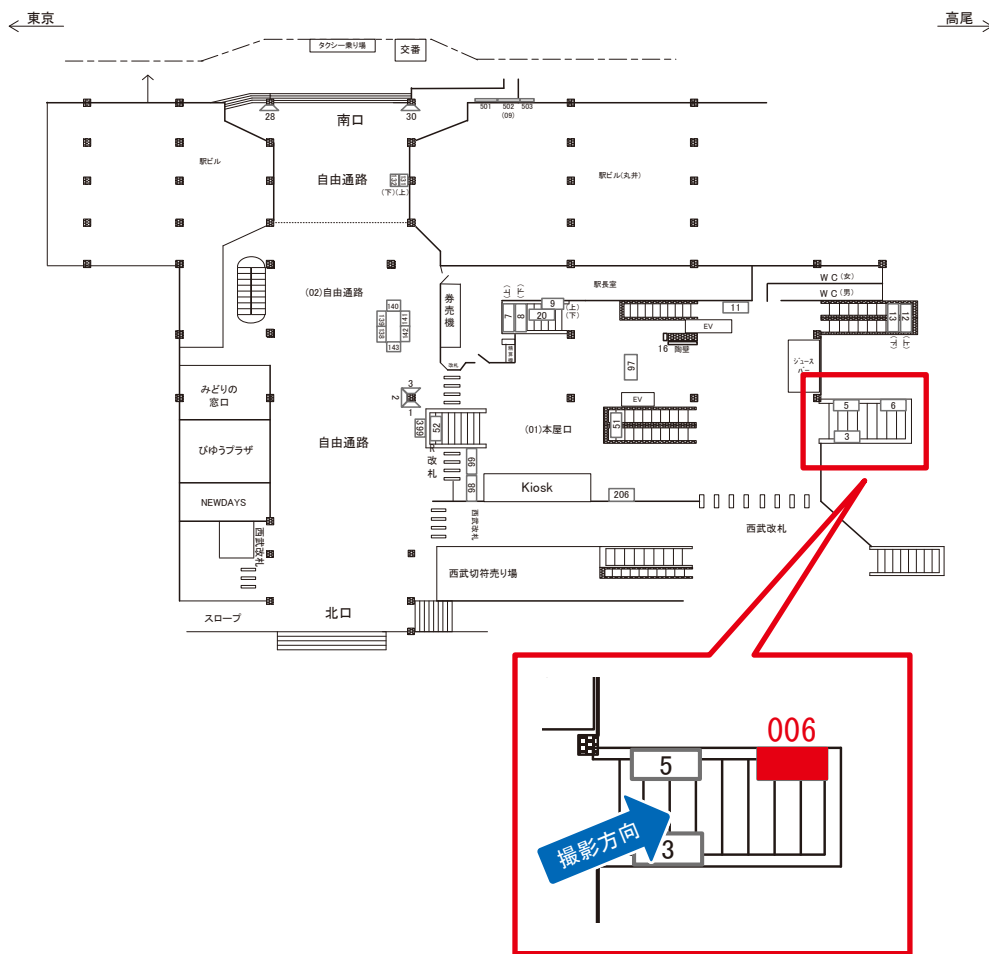

国分寺駅 本屋口 サインボード (0432-01-006)

媒体番号	駅	場所	サイズ(H×W)	面数	月額定価	電気料金	点灯	返還日
0432-01-006	国分寺	本屋口	1.00 × 2.00	1	47,000円	—	—	2023/04/20

※業種によっては規制がある場合がございますので、事前にご相談ください。

駅看板のサンエイ企画

電話 03-3355-3325

サンエイ企画

検索

国分寺駅 本屋口 サインボード (0432-01-011)

媒体番号	駅	場所	サイズ(H×W)	面数	月額定価	電気料金	点灯	返還日
0432-01-011	国分寺	本屋口	1.00×1.50	1	35,000円	—	—	2023/04/20

※業種によっては規制がある場合がございますので、事前にご相談ください。

駅看板のサンエイ企画

電話 03-3355-3325

サンエイ企画

検索

国分寺駅 下り線前 サインボード (0432-08-012)

媒体番号	駅	場所	サイズ(H×W)	面数	月額定価	電気料金	点灯	返還日
0432-08-012	国分寺	下り線前	0.70×4.00	1	74,000円	3,960円	7:00~22:00	2022/07/31