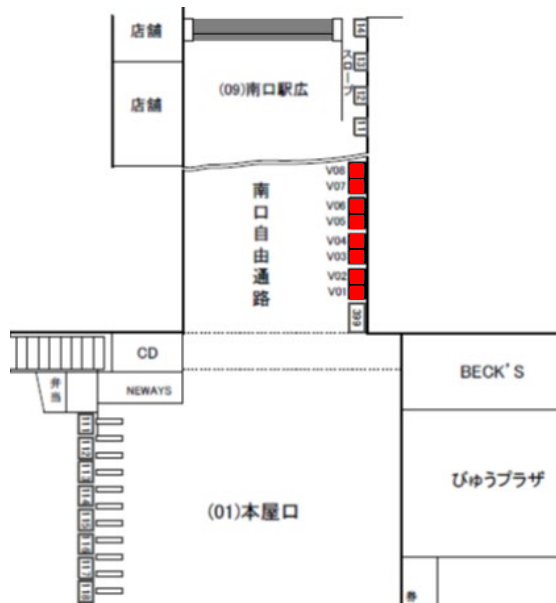

八王子駅 自由通路南 J・ADビジョン

八王子駅の南口方面へ続く自由通路に面したJ・ADビジョンです。

美しく多彩な表現が可能なJ・ADビジョンは、地域の企業様の商品告知や観光アピールなどに最適です。

・放映時間 : 5:00 ~ 24:00 1枠 15秒間 1ロール 6分間

・放映素材 : 静止画 (JPG) または動画 (WMV)

商品名	駅	サイズ	柱数	画数	販売単位	広告料金(税別)
J・ADビジョン 八王子駅自由通路南	八王子	60インチ	4	8	5週	100,000円
					4週	80,000円
					1週	30,000円

- 1申込 1商材が原則です (同商材の別パターン of 意匠は可)。
- 最低放映回数は、緊急時放映支障を含め 90% 稼働時の回数とします。
- 入稿の際、意匠審査を終了していることとします。
- 特殊放映の時間別、曜日別、面別放映は無料で入稿システム上で設定可能です。
ロールテレコは有料、ご希望の際は、事前に担当者までお問い合わせください。

- 5週間、4週間単位でお申込みを受付ます。
※5週間、4週間商品は、毎月第一月曜日が放映開始となります。
※入稿締切日は、毎週放映開始日の「7営業日前 15時」を基本とします。
(GW、年末年始等の長期休暇は変則スケジュールとなります。)