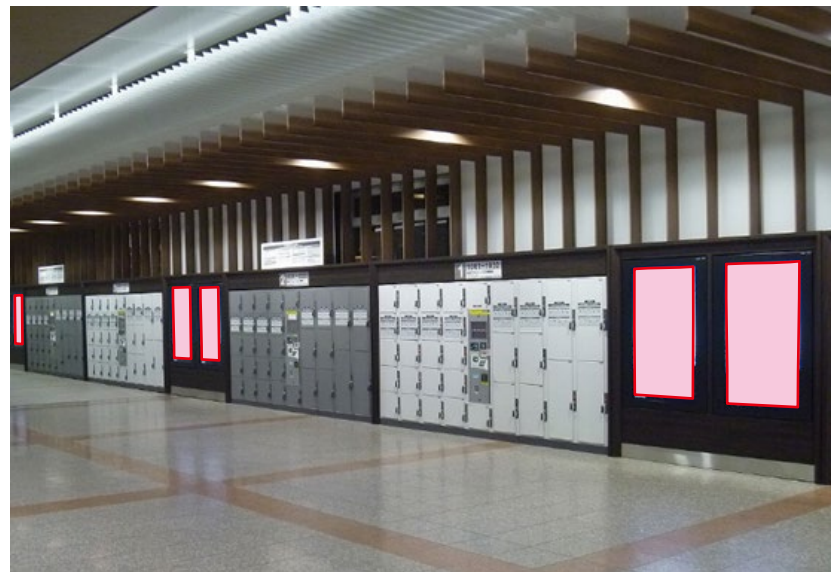

八王子駅 自由通路南 J・ADビジョン

八王子駅の南口方面へ続く自由通路に面したJ・ADビジョンです。

美しく多彩な表現が可能なJ・ADビジョンは、地域の企業様の商品告知や観光アピールなどに最適です。

・放映時間 : 5:00 ~ 24:00 1枠 15秒間 1ロール 6分間

・放映素材 : 静止画 (JPG) または動画 (WMV)

商品名	駅	サイズ	柱数	画数	販売単位	広告料金(税別)
J・ADビジョン 八王子駅自由通路南	八王子	60インチ	4	8	5週	100,000円
					4週	80,000円
					1週	30,000円

- 1申込 1商材が原則です (同商材の別パターン of 意匠は可)。
- 最低放映回数は、緊急時放映支障を含め 90% 稼働時の回数とします。
- 入稿の際、意匠審査を終了していることとします。
- 特殊放映の時間別、曜日別、面別放映は無料で入稿システム上で設定可能です。
ロールテレコは有料、ご希望の際は、事前に担当者までお問い合わせください。

- 5週間、4週間単位でお申込みを受付ます。
※5週間、4週間商品は、毎月第一月曜日が放映開始となります。
※入稿締切日は、毎週放映開始日の「7営業日前 15時」を基本とします。
(GW、年末年始等の長期休暇は変則スケジュールとなります。)