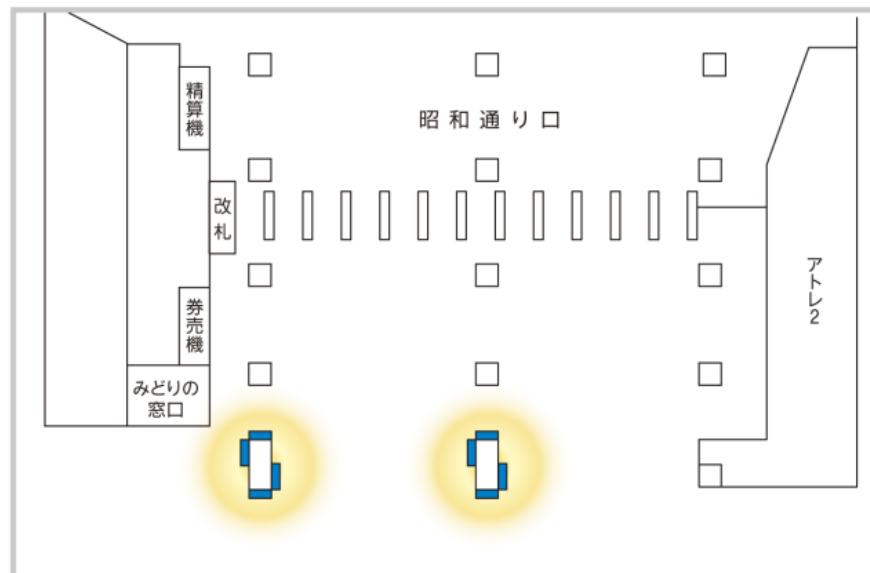

# 秋葉原駅 昭和通り J・ADビジョン

秋葉原駅昭和通り口の改札前千代田区管理区域で J・AD ビジョンの展開が可能です。  
 新商品や、キャンペーン告知、店舗等のご案内にぜひご利用ください。

・放映時間 : 5:00 ~ 24:00 1枠 15秒間 1ロール 6分間

・放映素材 : 静止画 (JPG) または動画 (WMV)

商品名	駅	サイズ	柱数	画数	販売単位	広告料金(税別)
J・ADビジョン 秋葉原駅昭和通り口	秋葉原	60インチ	2	8	1ヵ月	100,000円

■放映方法は、原則全日放映のみ(1ヶ月連続で同意匠)とさせていただきます。

- 1 申込 1 商材が原則です ( 同商材の別パターンの意匠は可 )。
- 最低放映回数は、緊急時放映支障を含め 90% 稼働時の回数とします。
- 入稿の際、意匠審査を終了していることとします
- 特殊放映の時間別、曜日別、面別放映は無料で入稿システム上で設定可能です ( ロールテレコ不可 )。

- 1 ヶ月単位でお申込みを受付ます。  
 ※各月の 1 日掲出のため、入稿締切は、毎月 1 日から「7 営業日前 15:00」のみです。  
 ( 各月 1 日以外に意匠掲出・変更をご希望の場合、別途作業費が発生します。 )  
 ※入稿の際、意匠審査を終了していることとします。