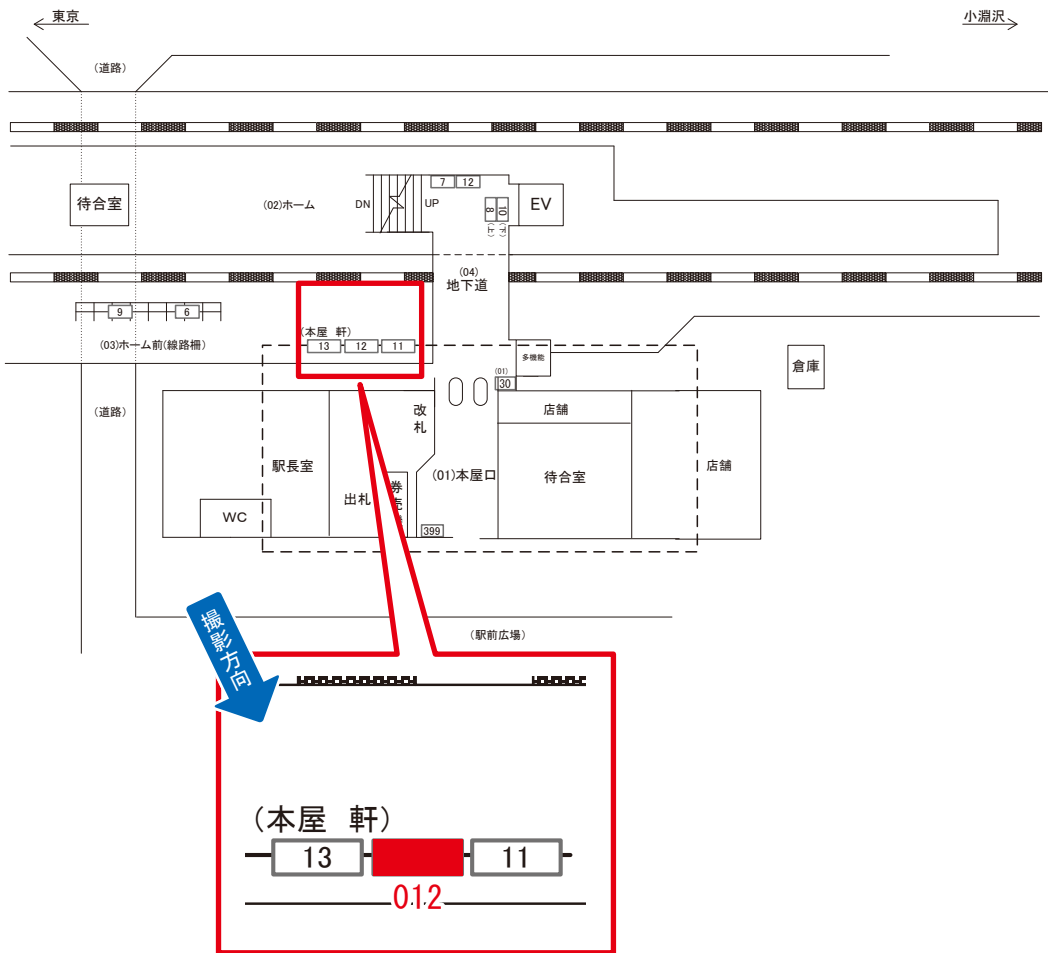

サンエイ企画

検索

萑崎駅 ホーム前 サインボード (0463-03-011)

媒体番号	駅	場所	サイズ(H×W)	面数	月額定価	電気料金	点灯	返還日
0463-03-011	萑崎	ホーム前	0.60×2.70	1	24,000円	—	—	2017/07/31

※業種によっては規制がある場合がございますので、事前にご相談ください。

☆1基でも半額媒体(月額定価より半額になります)

駅看板のサンエイ企画

電話 03-3355-3325

サンエイ企画

検索

萑崎駅 ホーム前 サインボード (0463-03-012)

媒体番号	駅	場所	サイズ(H×W)	面数	月額定価	電気料金	点灯	返還日
0463-03-012	萑崎	ホーム前	0.60×2.70	1	24,000円	—	—	2022/10/10

※業種によっては規制がある場合がございますので、事前にご相談ください。

☆3基以上申込で半額媒体(月額定価より半額になります)

駅看板のサンエイ企画