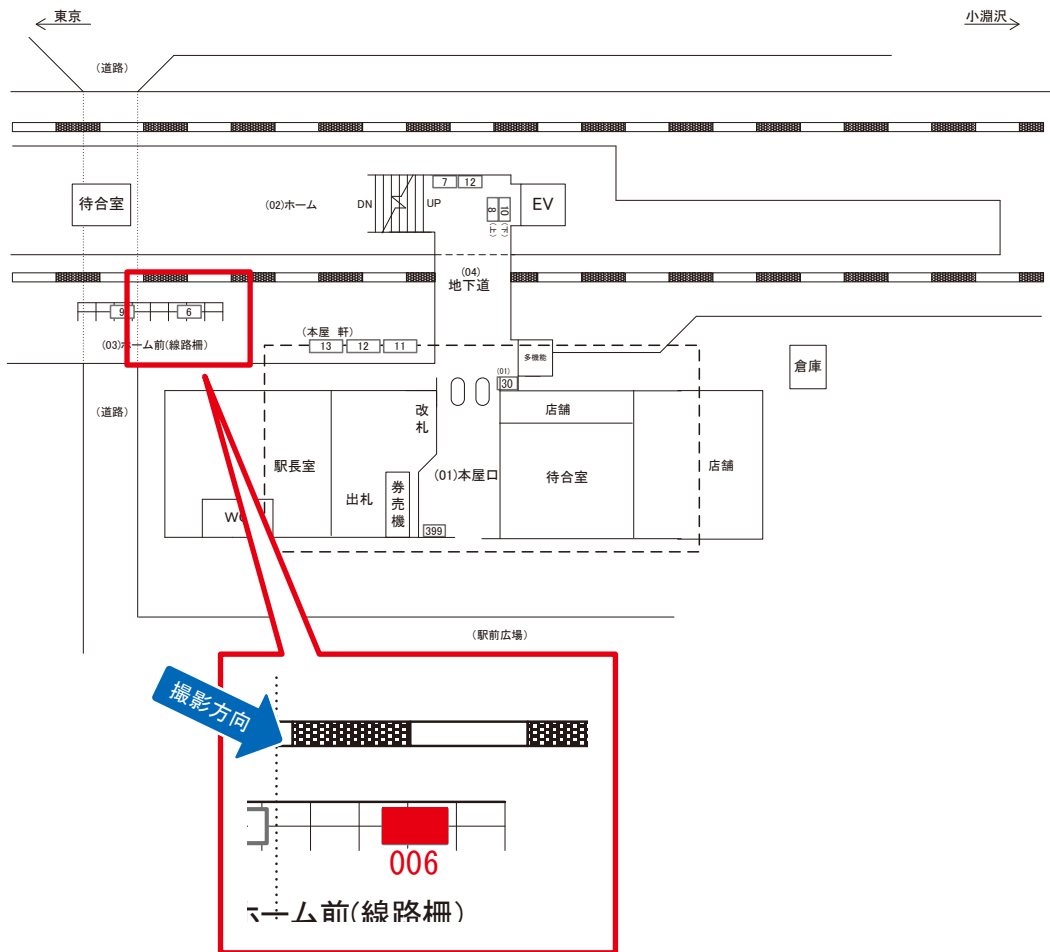

萠崎駅 ホーム前 サインボード (0463-03-006)

媒体番号	駅	場所	サイズ(H×W)	面数	月額定価	電気料金	点灯	返還日
0463-03-006	萠崎	ホーム前	0.50×3.00	1	7,000円	—	—	2019/09/20

※業種によっては規制がある場合がございますので、事前にご相談ください。

☆1基でも半額媒体(月額定価より半額になります)

駅看板のサンエイ企画

電話 03-3355-3325

サンエイ企画

検索

萑崎駅 ホーム前 サインボード (0463-03-011)

媒体番号	駅	場所	サイズ(H×W)	面数	月額定価	電気料金	点灯	返還日
0463-03-011	萑崎	ホーム前	0.60×2.70	1	24,000円	—	—	2017/07/31

※業種によっては規制がある場合がございますので、事前にご相談ください。

☆1基でも半額媒体(月額定価より半額になります)

駅看板のサンエイ企画

電話 03-3355-3325

サンエイ企画

検索

萑崎駅 ホーム前 サインボード (0463-03-012)

媒体番号	駅	場所	サイズ(H×W)	面数	月額定価	電気料金	点灯	返還日
0463-03-012	萑崎	ホーム前	0.60×2.70	1	24,000円	—	—	2022/10/10

※業種によっては規制がある場合がございますので、事前にご相談ください。

☆3基以上申込で半額媒体(月額定価より半額になります)

駅看板のサンエイ企画