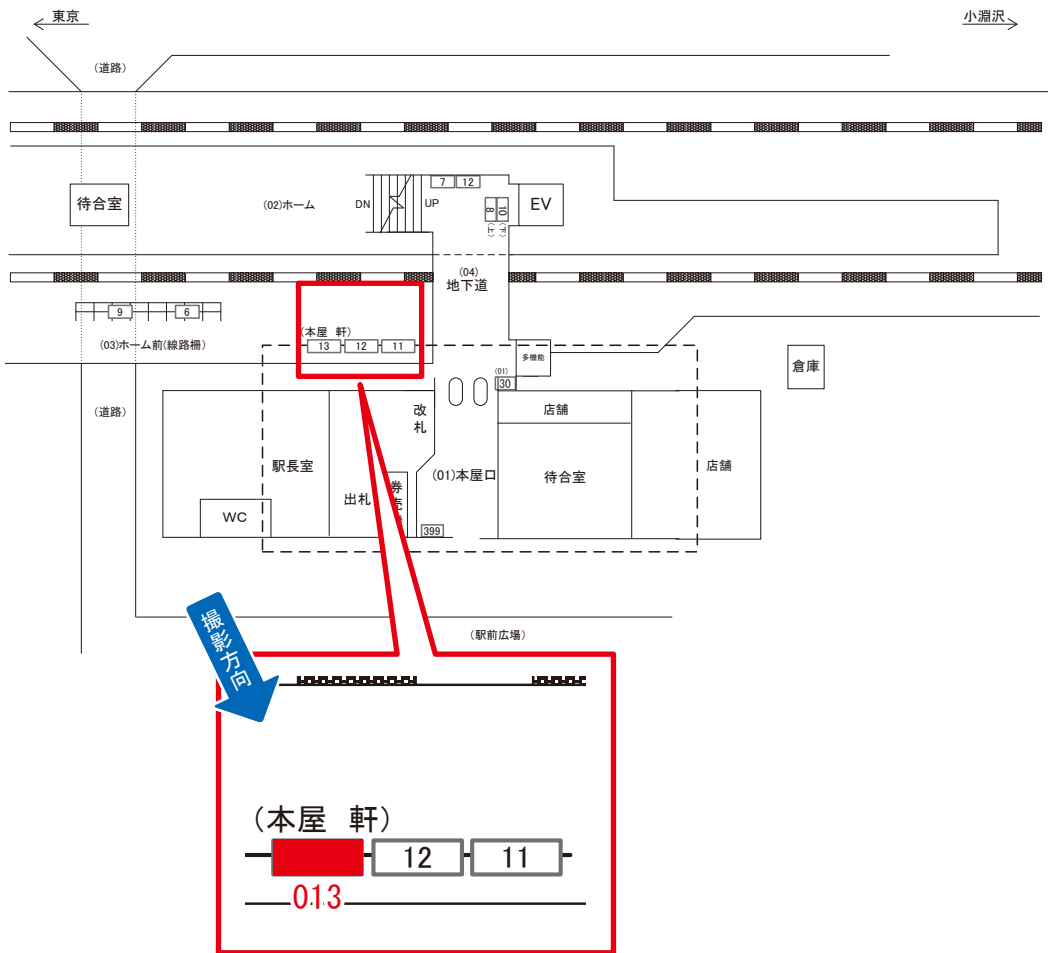

サンエイ企画

検索

萑崎駅 ホーム前 サインボード (0463-03-012)

媒体番号	駅	場所	サイズ(H×W)	面数	月額定価	電気料金	点灯	返還日
0463-03-012	萑崎	ホーム前	0.60×2.70	1	24,000円	—	—	2022/10/10

※業種によっては規制がある場合がございますので、事前にご相談ください。

☆3基以上申込で半額媒体(月額定価より半額になります)

駅看板のサンエイ企画

電話 03-3355-3325

サンエイ企画

検索

萠崎駅 ホーム前 サインボード (0463-03-013)

媒体番号	駅	場所	サイズ(H×W)	面数	月額定価	電気料金	点灯	返還日
0463-03-013	萠崎	ホーム前	0.60×2.70	1	38,000円	—	—	2020/11/10

※業種によっては規制がある場合がございますので、事前にご相談ください。

☆1基でも半額媒体(月額定価より半額になります)