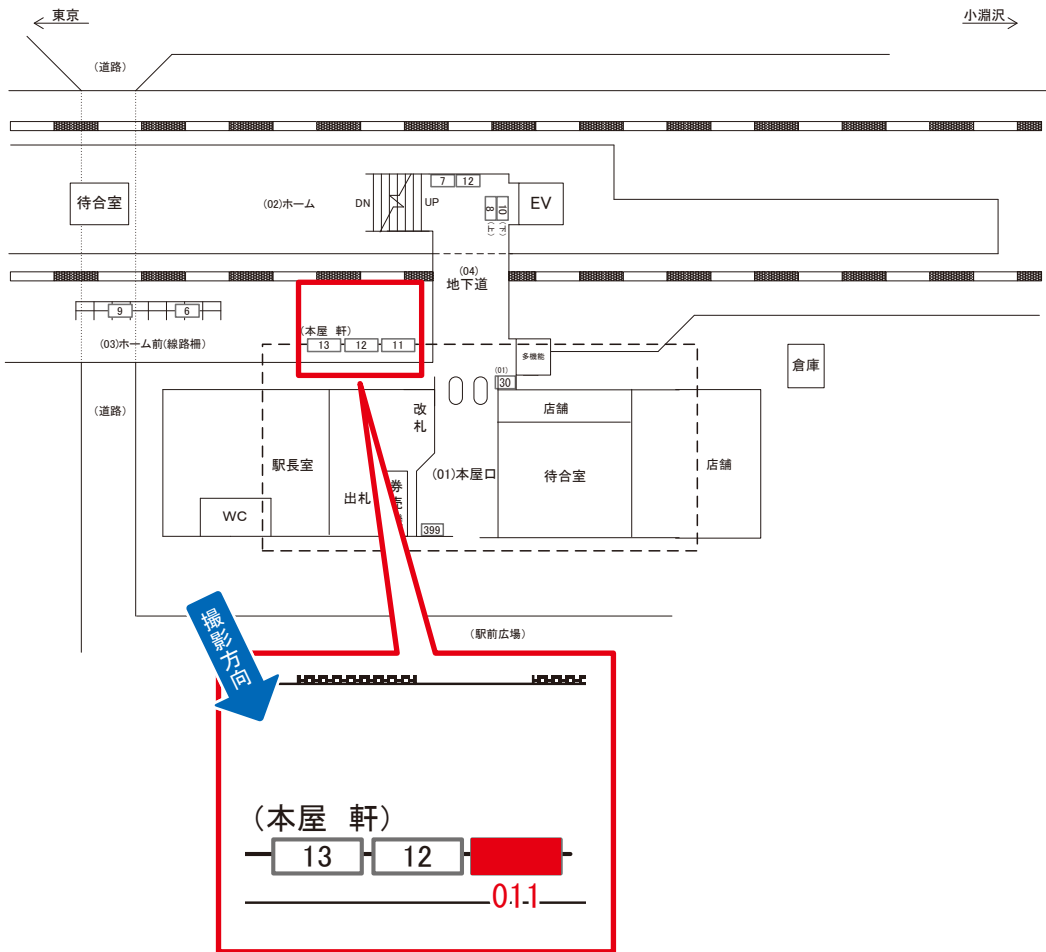

萠崎駅 ホーム前 サインボード (0463-03-006)

媒体番号	駅	場所	サイズ(H×W)	面数	月額定価	電気料金	点灯	返還日
0463-03-006	萠崎	ホーム前	0.50×3.00	1	7,000円	—	—	2019/09/20

※業種によっては規制がある場合がございますので、事前にご相談ください。

☆1基でも半額媒体(月額定価より半額になります)

駅看板のサンエイ企画

電話 03-3355-3325

サンエイ企画

検索

萑崎駅 ホーム前 サインボード (0463-03-011)

媒体番号	駅	場所	サイズ(H×W)	面数	月額定価	電気料金	点灯	返還日
0463-03-011	萑崎	ホーム前	0.60×2.70	1	24,000円	—	—	2017/07/31

※業種によっては規制がある場合がございますので、事前にご相談ください。

☆1基でも半額媒体(月額定価より半額になります)

駅看板のサンエイ企画

電話 03-3355-3325

サンエイ企画

検索

萑崎駅 ホーム前 サインボード (0463-03-012)

媒体番号	駅	場所	サイズ(H×W)	面数	月額定価	電気料金	点灯	返還日
0463-03-012	萑崎	ホーム前	0.60×2.70	1	24,000円	—	—	2022/10/10

※業種によっては規制がある場合がございますので、事前にご相談ください。

☆3基以上申込で半額媒体(月額定価より半額になります)

駅看板のサンエイ企画