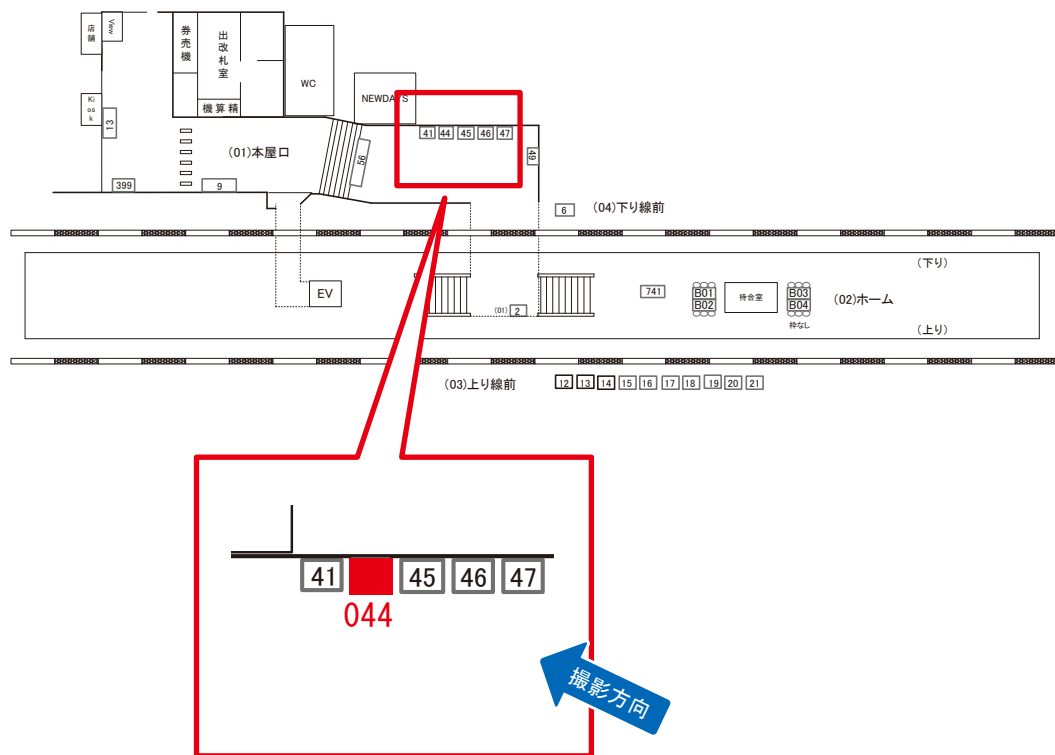

駅看板のサンエイ企画

電話 03-3355-3325

サンエイ企画

検索

日野駅 本屋口 サインボード (0436-01-044)

← 東京

高尾 →

媒体番号	駅	場所	サイズ(H×W)	面数	月額定価	電気料金	点灯	返還日
0436-01-044	日野	本屋口	0.70×2.00	1	35,000円	1,980円	7:00~22:00	2023/05/10

※業種によっては規制がある場合がございますので、事前にご相談ください。

駅看板のサンエイ企画

電話 03-3355-3325

サンエイ企画

検索

日野駅 上り線前 サインボード (0436-03-012)

← 東京

高尾 →