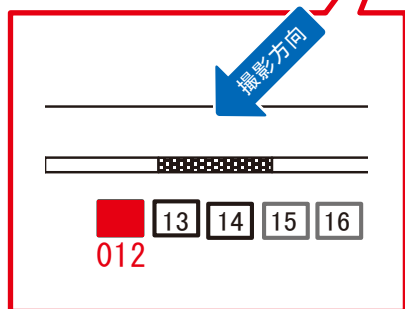

駅看板のサンエイ企画

電話 03-3355-3325

サンエイ企画

検索

日野駅 本屋口 サインボード (0436-01-044)

← 東京

高尾 →

媒体番号	駅	場所	サイズ(H×W)	面数	月額定価	電気料金	点灯	返還日
0436-01-044	日野	本屋口	0.70×2.00	1	35,000円	1,980円	7:00~22:00	2023/05/10

※業種によっては規制がある場合がございますので、事前にご相談ください。

駅看板のサンエイ企画

電話 03-3355-3325

サンエイ企画

検索

日野駅 上り線前 サインボード (0436-03-012)

← 東京

高尾 →

媒体番号	駅	場所	サイズ(H×W)	面数	月額定価	電気料金	点灯	返還日
0436-03-012	日野	上り線前	0.90×2.70	1	30,000円	840円	日没～22:00	2021/01/20

※業種によっては規制がある場合がございますので、事前にご相談ください。

☆1基でも半額媒体 (月額定価より半額になります)

駅看板のサンエイ企画

電話 03-3355-3325

サンエイ企画

検索

日野駅 下り線前 サインボード (0436-04-006)