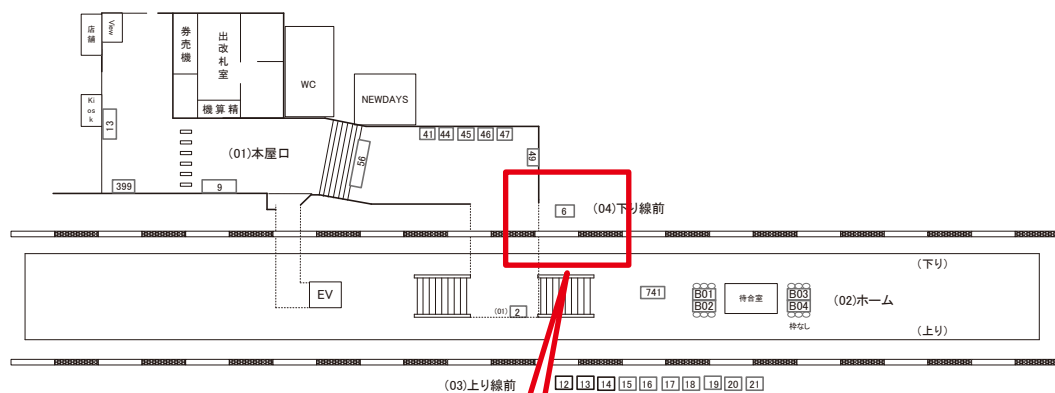

日野駅 下り線前 サインボード (0436-04-006)

← 東京

高尾 →

媒体番号	駅	場所	サイズ(H×W)	面数	月額定価	電気料金	点灯	返還日
0436-04-006	日野	下り線前	0.90×2.70	1	50,000円	840円	日没～22:00	2022/09/20

※業種によっては規制がある場合がございますので、事前にご相談ください。

☆3基以上申込で半額媒体 (月額定価より半額になります)

駅看板のサンエイ企画

電話 03-3355-3325

サンエイ企画

検索