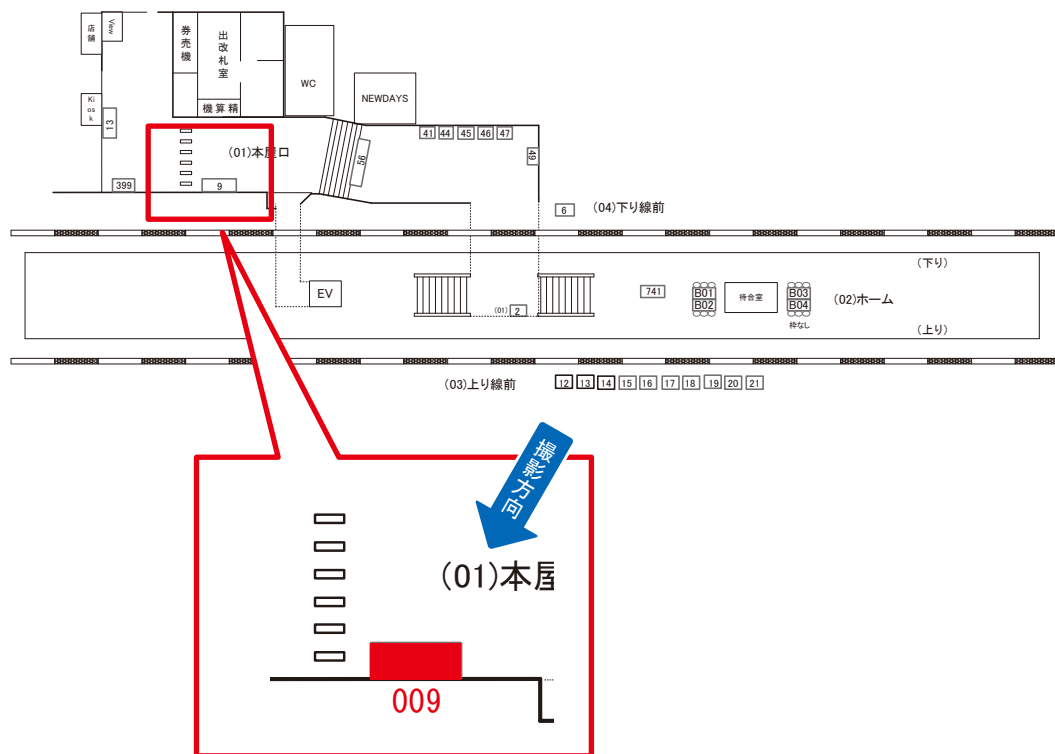

日野駅 本屋口 サインボード (0436-01-009)

← 東京

高尾 →

媒体番号	駅	場所	サイズ(H×W)	面数	月額定価	電気料金	点灯	返還日
0436-01-009	日野	本屋口	0.50 × 2.30	1	52,000円	1,320円	7:00~22:00	2023/01/31

※業種によっては規制がある場合がございますので、事前にご相談ください。

駅看板のサンエイ企画

電話 03-3355-3325

サンエイ企画

検索

日野駅 本屋口 サインボード (0436-01-041)

← 東京

高尾 →

媒体番号	駅	場所	サイズ(H×W)	面数	月額定価	電気料金	点灯	返還日
0436-01-041	日野	本屋口	0.70×2.00	1	35,000円	1,980円	7:00~22:00	2022/09/20

※業種によっては規制がある場合がございますので、事前にご相談ください。

☆3基以上申込で半額媒体(月額定価より半額になります)

駅看板のサンエイ企画

電話 03-3355-3325

サンエイ企画

検索

日野駅 本屋口 サインボード (0436-01-044)

← 東京

高尾 →

媒体番号	駅	場所	サイズ(H×W)	面数	月額定価	電気料金	点灯	返還日
0436-01-044	日野	本屋口	0.70×2.00	1	35,000円	1,980円	7:00~22:00	2023/05/10