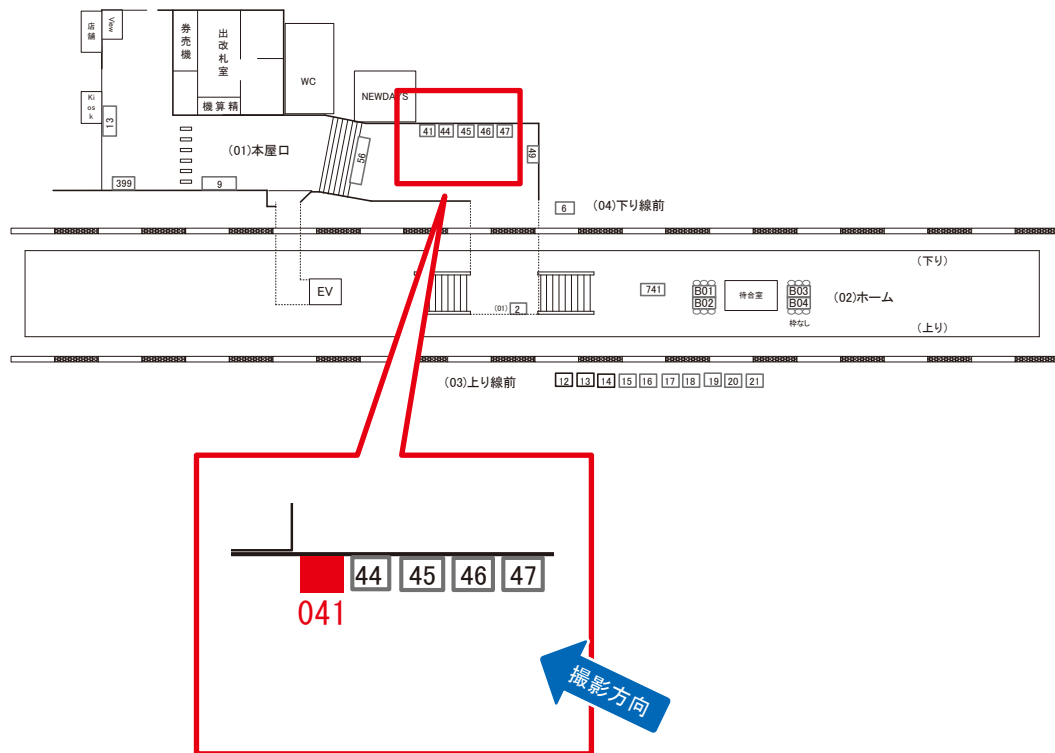

日野駅 本屋口 サインボード (0436-01-009)

← 東京

高尾 →

媒体番号	駅	場所	サイズ(H×W)	面数	月額定価	電気料金	点灯	返還日
0436-01-009	日野	本屋口	0.50 × 2.30	1	52,000円	1,320円	7:00~22:00	2023/01/31

※業種によっては規制がある場合がございますので、事前にご相談ください。

駅看板のサンエイ企画

電話 03-3355-3325

サンエイ企画

検索

日野駅 本屋口 サインボード (0436-01-041)

← 東京

高尾 →

媒体番号	駅	場所	サイズ(H×W)	面数	月額定価	電気料金	点灯	返還日
0436-01-041	日野	本屋口	0.70×2.00	1	35,000円	1,980円	7:00~22:00	2022/09/20

※業種によっては規制がある場合がございますので、事前にご相談ください。

☆3基以上申込で半額媒体(月額定価より半額になります)

駅看板のサンエイ企画

電話 03-3355-3325

サンエイ企画

検索

日野駅 本屋口 サインボード (0436-01-044)

← 東京

高尾 →

媒体番号	駅	場所	サイズ(H×W)	面数	月額定価	電気料金	点灯	返還日
0436-01-044	日野	本屋口	0.70×2.00	1	35,000円	1,980円	7:00~22:00	2023/05/10