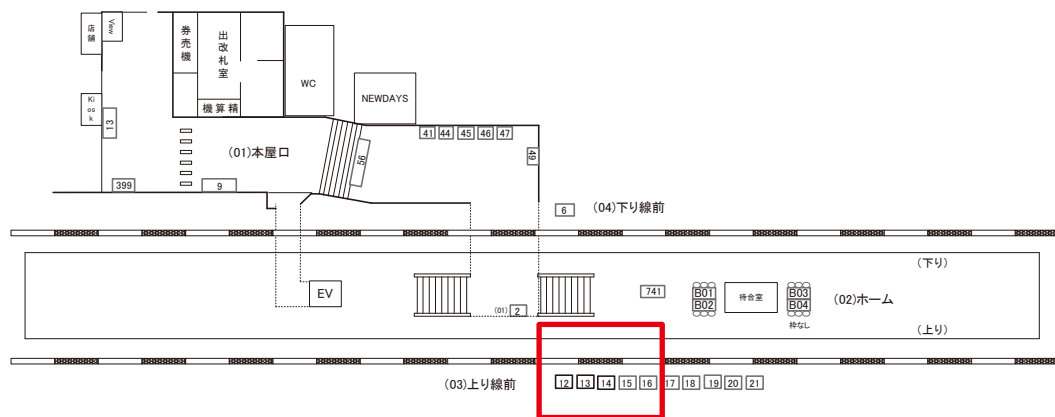

※業種によっては規制がある場合がございますので、事前にご相談ください。

駅看板のサンエイ企画

電話 03-3355-3325

サンエイ企画

検索

日野駅 上り線前 サインボード (0436-03-012)

← 東京

高尾 →