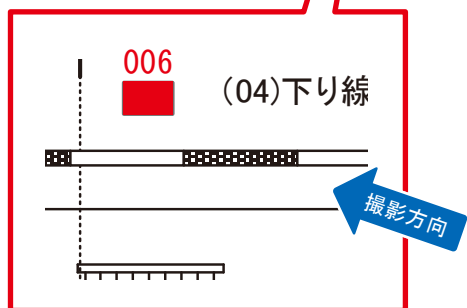

日野駅 下り線前 サインボード (0436-04-006)

← 東京

高尾 →

媒体番号	駅	場所	サイズ(H×W)	面数	月額定価	電気料金	点灯	返還日
0436-04-006	日野	下り線前	0.90×2.70	1	50,000円	840円	日没～22:00	2022/09/20

※業種によっては規制がある場合がございますので、事前にご相談ください。

☆3基以上申込で半額媒体 (月額定価より半額になります)

駅看板のサンエイ企画

電話 03-3355-3325

サンエイ企画

検索