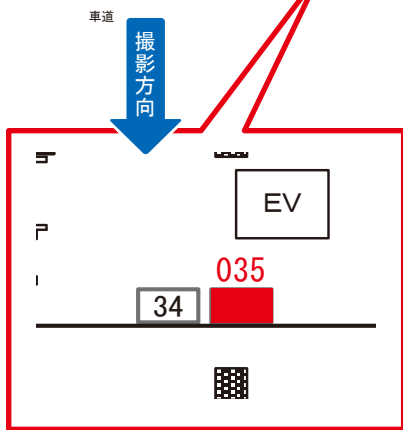

東小金井駅 本屋口 サインボード (0430-01-032)

← 東京

高尾 →

| 媒体番号 | 駅 | 場所 | サイズ(H×W) | 面数 | 月額定価 | 電気料金 | 点灯 | 返還日 |
|-------------|------|-----|-------------|----|---------|--------|------------|------------|
| 0430-01-032 | 東小金井 | 本屋口 | 0.90 × 1.80 | 1 | 90,000円 | 2,810円 | 7:00~22:00 | 2022/02/28 |

※業種によっては規制がある場合がございますので、事前にご相談ください。

☆1基でも半額媒体 (月額定価より半額になります)

駅看板のサンエイ企画

電話 03-3355-3325

サンエイ企画

検索

東小金井駅 本屋口 サインボード (0430-01-035)

← 東京

高尾 →

| 媒体番号 | 駅 | 場所 | サイズ(H×W) | 面数 | 月額定価 | 電気料金 | 点灯 | 返還日 |
|-------------|------|-----|-------------|----|---------|--------|------------|------------|
| 0430-01-035 | 東小金井 | 本屋口 | 0.90 × 1.80 | 1 | 80,000円 | 1,160円 | 7:00~22:00 | 2022/03/31 |