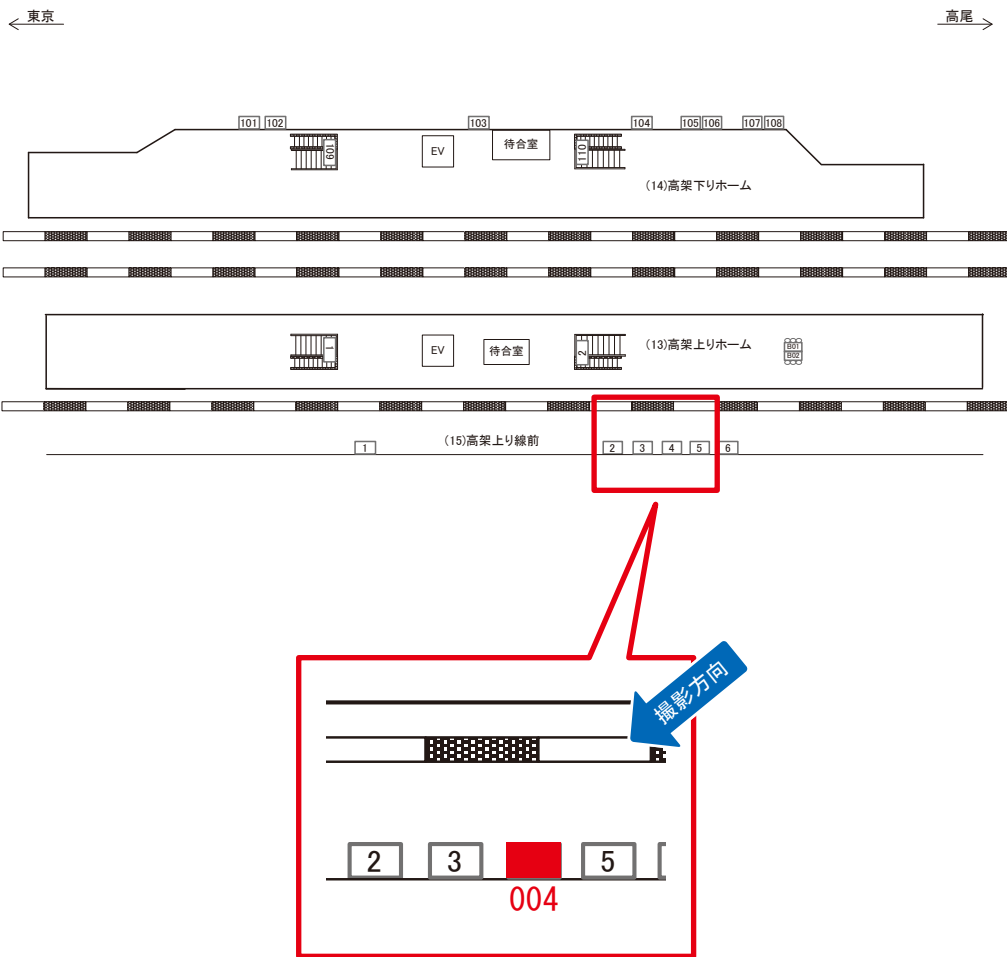

※業種によっては規制がある場合がございますので、事前にご相談ください。

☆3基以上申込で半額媒体(月額定価より半額になります)

駅看板のサンエイ企画

電話 03-3355-3325

サンエイ企画

検索

東小金井駅 高架上り線前 サインボード (0430-15-004)

| 媒体番号 | 駅 | 場所 | サイズ(H×W) | 面数 | 月額定価 | 電気料金 | 点灯 | 返還日 |
|-------------|------|--------|-----------|----|---------|------|----|------------|
| 0430-15-004 | 東小金井 | 高架上り線前 | 1.50×2.10 | 1 | 70,000円 | — | — | 2021/08/31 |