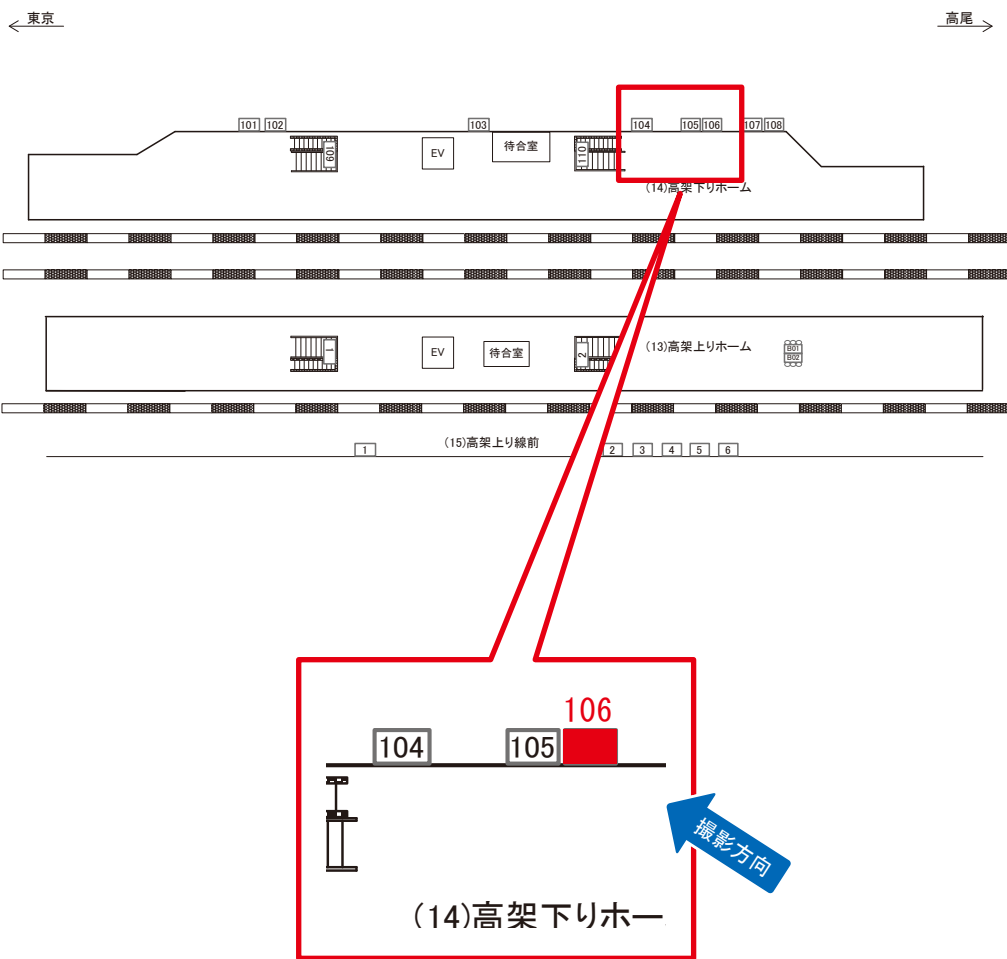

東小金井駅 高架下りホーム サインボード (0430-14-106)

媒体番号	駅	場所	サイズ(H×W)	面数	月額定価	電気料金	点灯	返還日
0430-14-106	東小金井	高架下りホーム	1.50×2.10	1	100,000円	1,160円	日没～22:00	2021/06/20

※業種によっては規制がある場合がございますので、事前にご相談ください。

☆1基でも半額媒体(月額定価より半額になります)

駅看板のサンエイ企画

電話 03-3355-3325

サンエイ企画

検索