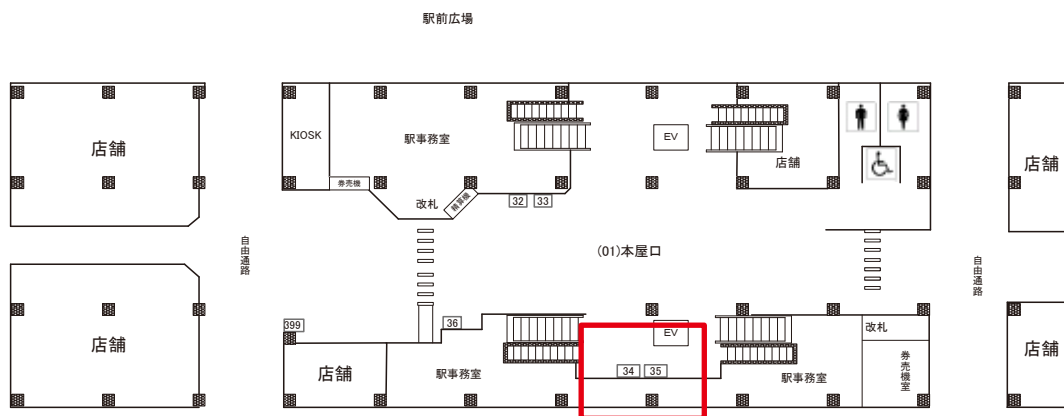

東小金井駅 本屋口 サインボード (0430-01-032)

← 東京

高尾 →

| 媒体番号 | 駅 | 場所 | サイズ(H×W) | 面数 | 月額定価 | 電気料金 | 点灯 | 返還日 |
|-------------|------|-----|-------------|----|---------|--------|------------|------------|
| 0430-01-032 | 東小金井 | 本屋口 | 0.90 × 1.80 | 1 | 90,000円 | 2,810円 | 7:00~22:00 | 2022/02/28 |

※業種によっては規制がある場合がございますので、事前にご相談ください。

☆1基でも半額媒体 (月額定価より半額になります)

駅看板のサンエイ企画

電話 03-3355-3325

サンエイ企画

検索

東小金井駅 本屋口 サインボード (0430-01-035)

← 東京

高尾 →

| 媒体番号 | 駅 | 場所 | サイズ(H×W) | 面数 | 月額定価 | 電気料金 | 点灯 | 返還日 |
|-------------|------|-----|-------------|----|---------|--------|------------|------------|
| 0430-01-035 | 東小金井 | 本屋口 | 0.90 × 1.80 | 1 | 80,000円 | 1,160円 | 7:00~22:00 | 2022/03/31 |