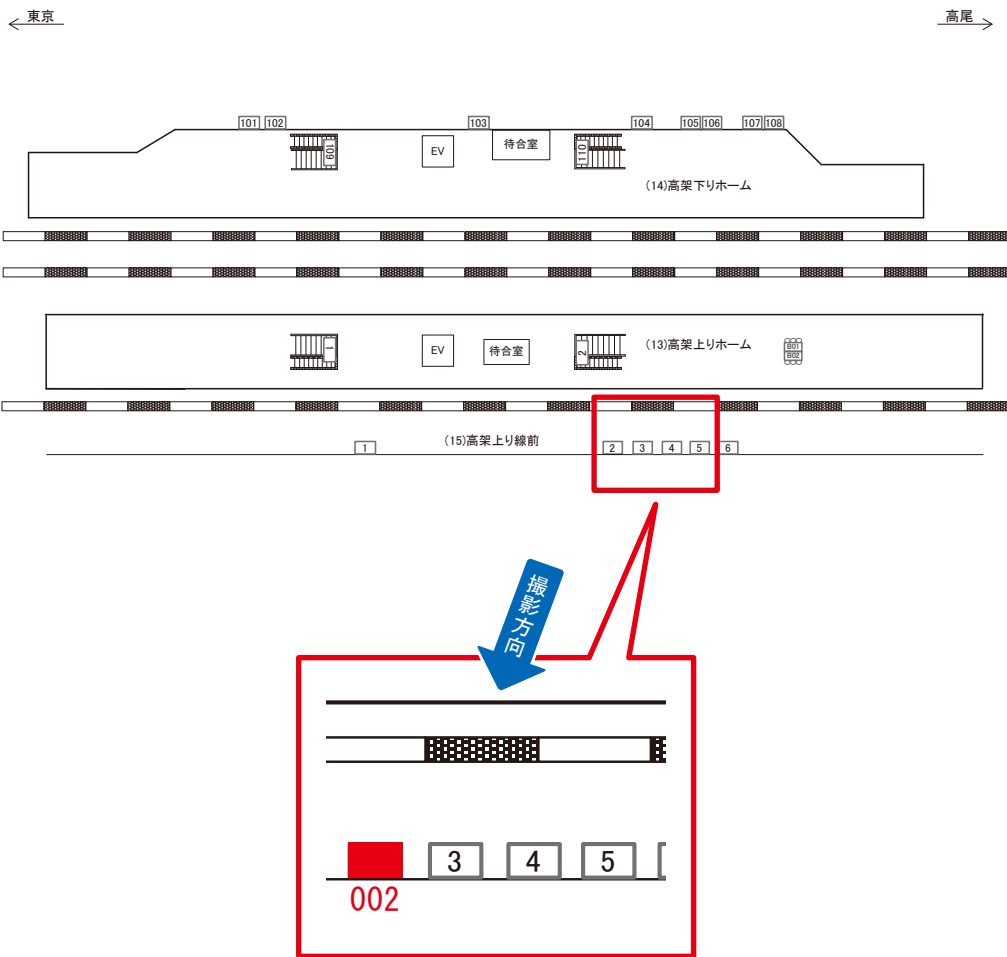

※業種によっては規制がある場合がございますので、事前にご相談ください。

☆1基でも半額媒体(月額定価より半額になります)

駅看板のサンエイ企画

電話 03-3355-3325

サンエイ企画

検索

東小金井駅 高架上り線前 サインボード (0430-15-002)

| 媒体番号 | 駅 | 場所 | サイズ(H×W) | 面数 | 月額定価 | 電気料金 | 点灯 | 返還日 |
|-------------|------|--------|-----------|----|---------|------|----|------------|
| 0430-15-002 | 東小金井 | 高架上り線前 | 1.50×2.10 | 1 | 70,000円 | — | — | 2022/07/10 |