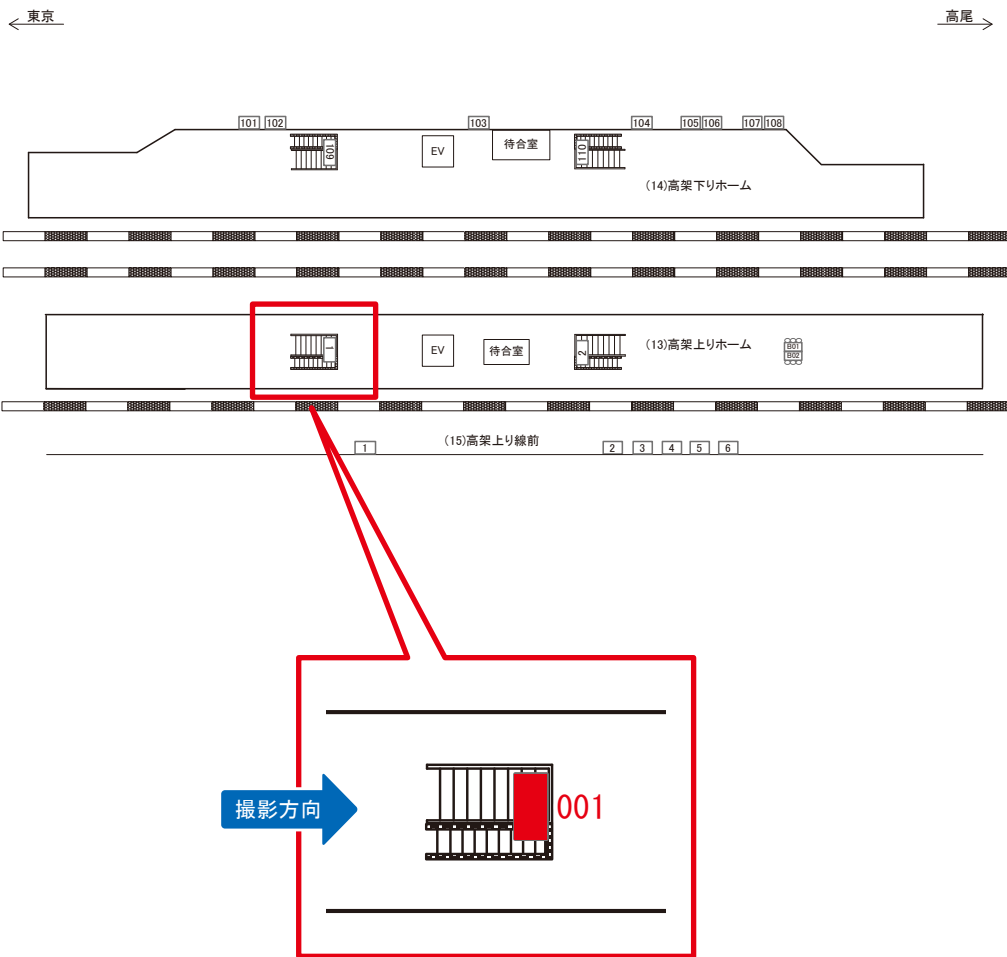

※業種によっては規制がある場合がございますので、事前にご相談ください。

☆1基でも半額媒体 (月額定価より半額になります)

駅看板のサンエイ企画

電話 03-3355-3325

サンエイ企画

検索

東小金井駅 高架上りホーム サインボード (0430-13-001)

| 媒体番号 | 駅 | 場所 | サイズ(H×W) | 面数 | 月額定価 | 電気料金 | 点灯 | 返還日 |
|-------------|------|---------|-----------|----|----------|--------|------------|------------|
| 0430-13-001 | 東小金井 | 高架上りホーム | 1.00×3.00 | 1 | 120,000円 | 3,300円 | 7:00~22:00 | 2022/10/10 |