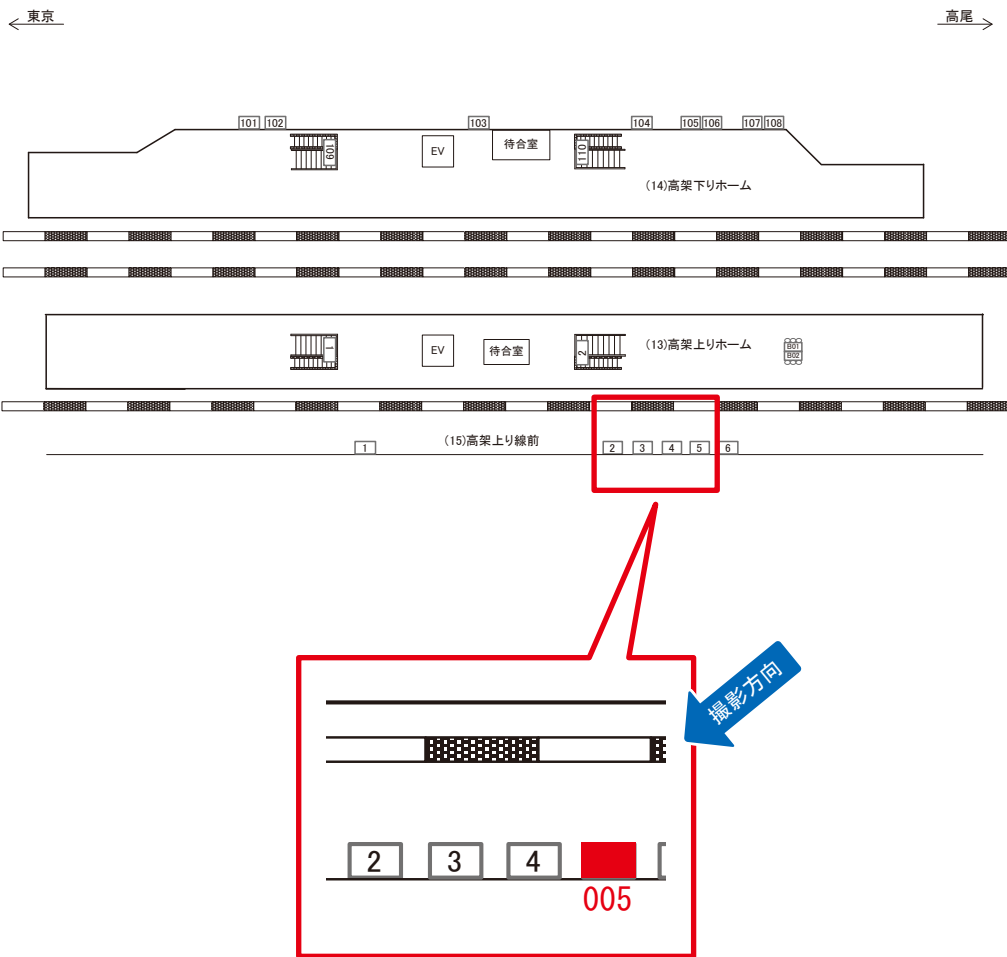

※業種によっては規制がある場合がございますので、事前にご相談ください。

☆1基でも半額媒体(月額定価より半額になります)

駅看板のサンエイ企画

電話 03-3355-3325

サンエイ企画

検索

東小金井駅 高架上り線前 サインボード (0430-15-005)

| 媒体番号 | 駅 | 場所 | サイズ(H×W) | 面数 | 月額定価 | 電気料金 | 点灯 | 返還日 |
|-------------|------|--------|-----------|----|---------|------|----|------------|
| 0430-15-005 | 東小金井 | 高架上り線前 | 1.50×2.10 | 1 | 70,000円 | — | — | 2022/02/28 |