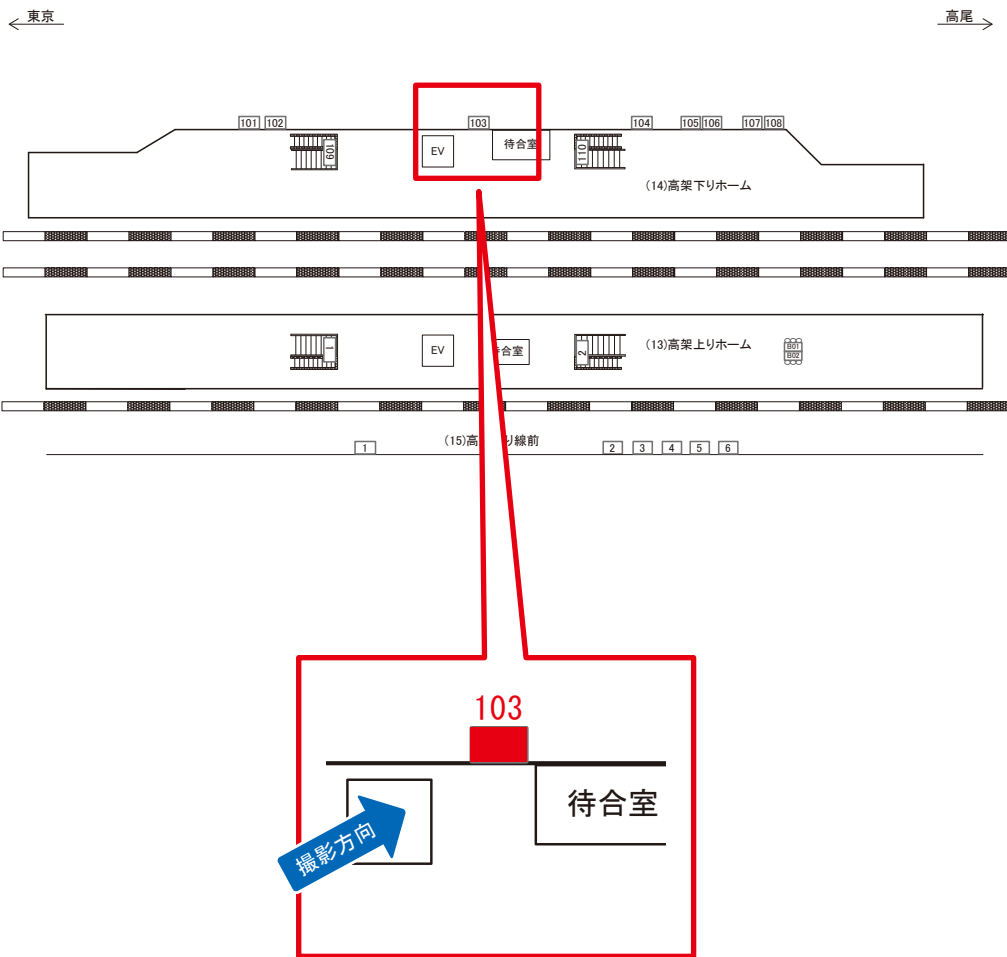

※業種によっては規制がある場合がございますので、事前にご相談ください。

☆3基以上申込で半額媒体(月額定価より半額になります)

駅看板のサンエイ企画

電話 03-3355-3325

サンエイ企画

検索

東小金井駅 高架下りホーム サインボード (0430-14-103)

| 媒体番号 | 駅 | 場所 | サイズ(H×W) | 面数 | 月額定価 | 電気料金 | 点灯 | 返還日 |
|-------------|------|---------|-----------|----|----------|--------|----------|------------|
| 0430-14-103 | 東小金井 | 高架下りホーム | 1.50×2.10 | 1 | 100,000円 | 1,160円 | 日没～22:00 | 2023/03/31 |