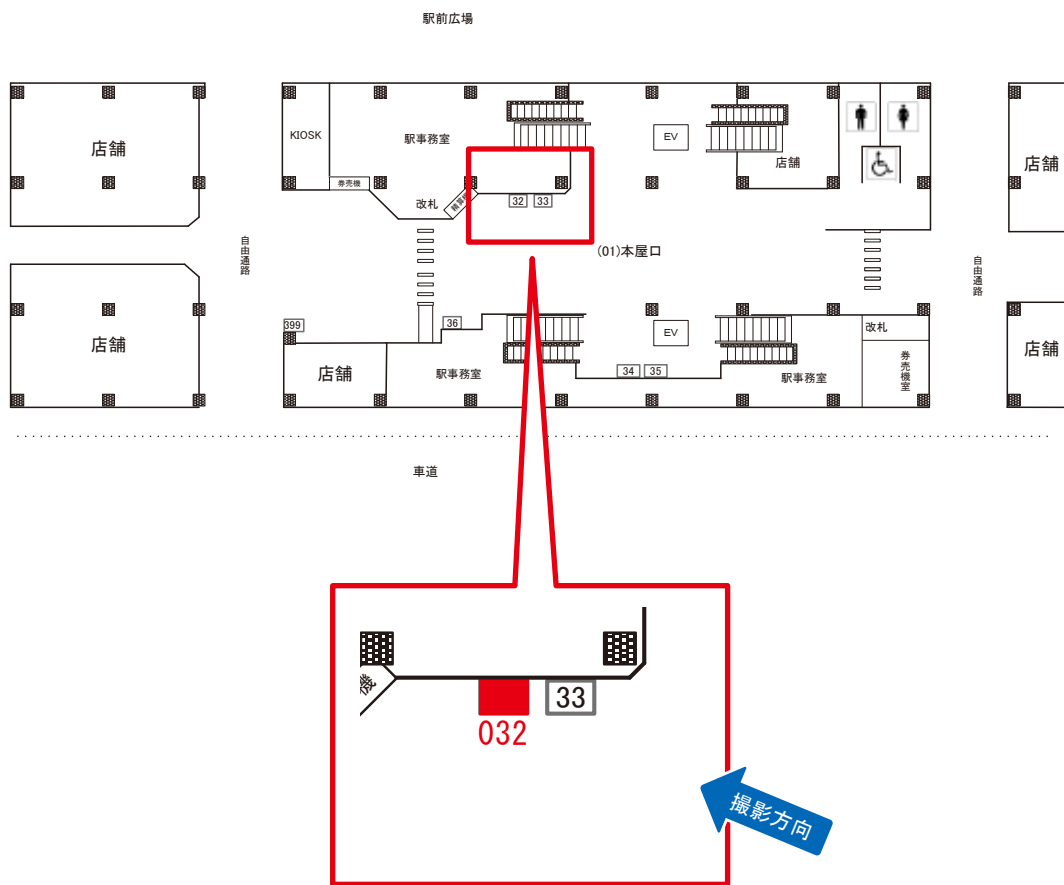

東小金井駅 本屋口 サインボード (0430-01-032)

← 東京

高尾 →

| 媒体番号 | 駅 | 場所 | サイズ(H×W) | 面数 | 月額定価 | 電気料金 | 点灯 | 返還日 |
|-------------|------|-----|-------------|----|---------|--------|------------|------------|
| 0430-01-032 | 東小金井 | 本屋口 | 0.90 × 1.80 | 1 | 90,000円 | 2,810円 | 7:00~22:00 | 2022/02/28 |