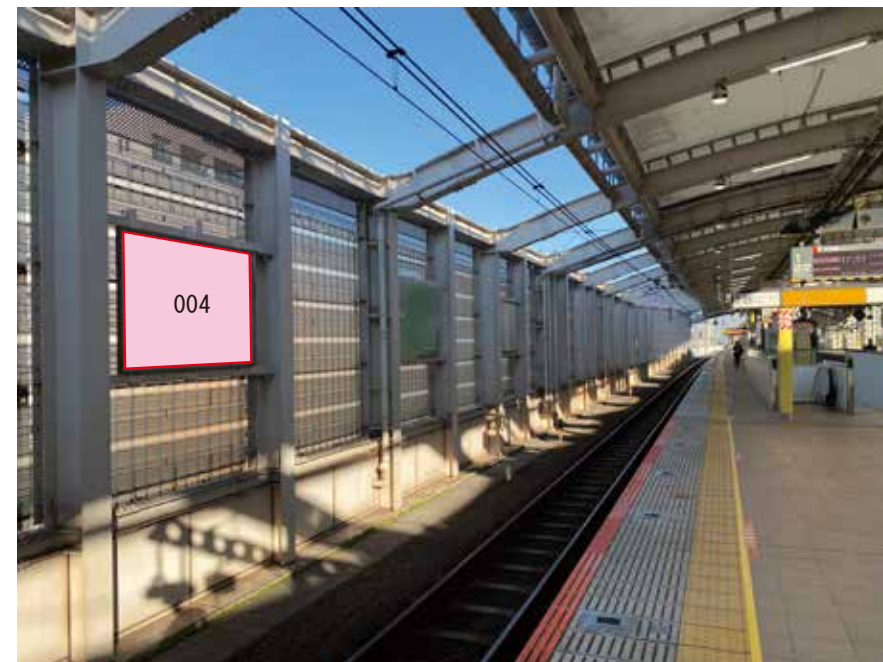

※業種によっては規制がある場合がございますので、事前にご相談ください。

☆3基以上申込で半額媒体(月額定価より半額になります)

駅看板のサンエイ企画

電話 03-3355-3325

サンエイ企画

検索

東小金井駅 高架上り線前 サインボード (0430-15-004)

| 媒体番号 | 駅 | 場所 | サイズ(H×W) | 面数 | 月額定価 | 電気料金 | 点灯 | 返還日 |
|-------------|------|--------|-----------|----|---------|------|----|------------|
| 0430-15-004 | 東小金井 | 高架上り線前 | 1.50×2.10 | 1 | 70,000円 | — | — | 2021/08/31 |