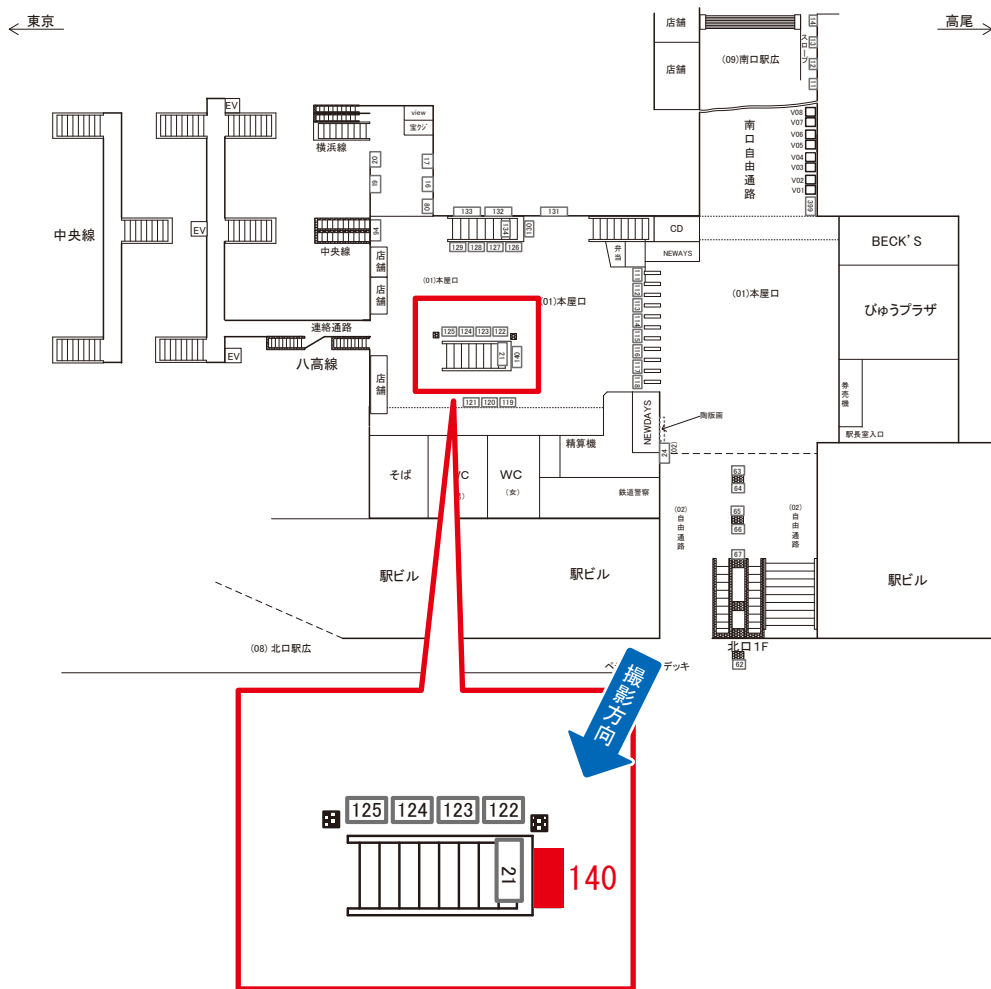

八王子駅 本屋口 サインボード (0438-01-125)

媒体番号	駅	場所	サイズ(H×W)	面数	月額定価	電気料金	点灯	返還日
0438-01-125	八王子	本屋口	0.90×2.00	1	130,000円	1,980円	7:00~22:00	2023/03/10

※業種によっては規制がある場合がございますので、事前にご相談ください。

駅看板のサンエイ企画

電話 03-3355-3325

サンエイ企画

検索

八王子駅 本屋口 サインボード (0438-01-140)

媒体番号	駅	場所	サイズ(H×W)	面数	月額定価	電気料金	点灯	返還日
0438-01-140	八王子	本屋口	0.97×2.25	1	100,000円	1,320円	7:00~22:00	2023/01/31

※業種によっては規制がある場合がございますので、事前にご相談ください。

駅看板のサンエイ企画

電話 03-3355-3325

サンエイ企画

検索

八王子駅 自由通路 サインボード (0438-02-024)

媒体番号	駅	場所	サイズ(H×W)	面数	月額定価	電気料金	点灯	返還日
0438-02-024	八王子	自由通路	0.90×2.40	1	97,000円	5,120円	7:00~22:00	2023/02/28

※業種によっては規制がある場合がございますので、事前にご相談ください。

駅看板のサンエイ企画

電話 03-3355-3325