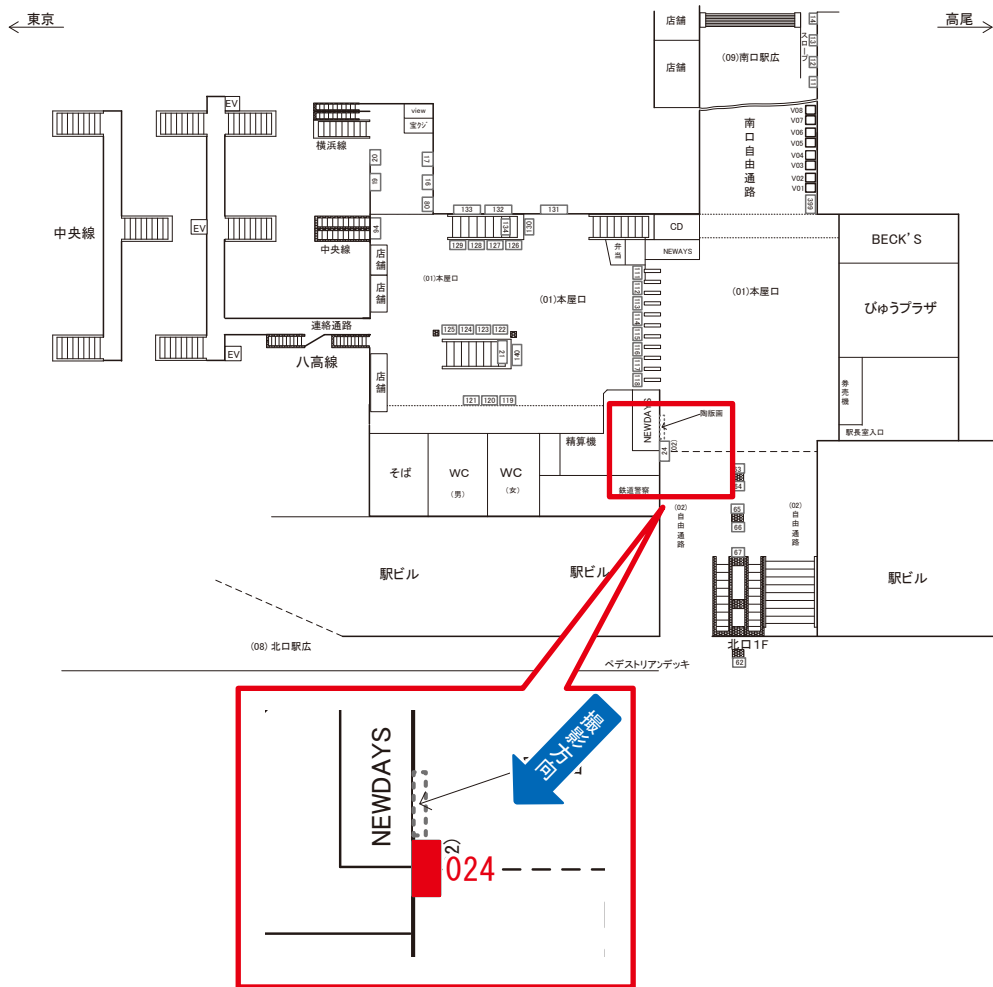

八王子駅 本屋口 サインボード (0438-01-125)

媒体番号	駅	場所	サイズ(H×W)	面数	月額定価	電気料金	点灯	返還日
0438-01-125	八王子	本屋口	0.90×2.00	1	130,000円	1,980円	7:00~22:00	2023/03/10

※業種によっては規制がある場合がございますので、事前にご相談ください。

駅看板のサンエイ企画

電話 03-3355-3325

サンエイ企画

検索

八王子駅 本屋口 サインボード (0438-01-140)

媒体番号	駅	場所	サイズ(H×W)	面数	月額定価	電気料金	点灯	返還日
0438-01-140	八王子	本屋口	0.97×2.25	1	100,000円	1,320円	7:00~22:00	2023/01/31

※業種によっては規制がある場合がございますので、事前にご相談ください。

駅看板のサンエイ企画

電話 03-3355-3325

サンエイ企画

検索

八王子駅 自由通路 サインボード (0438-02-024)

媒体番号	駅	場所	サイズ(H×W)	面数	月額定価	電気料金	点灯	返還日
0438-02-024	八王子	自由通路	0.90×2.40	1	97,000円	5,120円	7:00~22:00	2023/02/28

※業種によっては規制がある場合がございますので、事前にご相談ください。

駅看板のサンエイ企画

電話 03-3355-3325