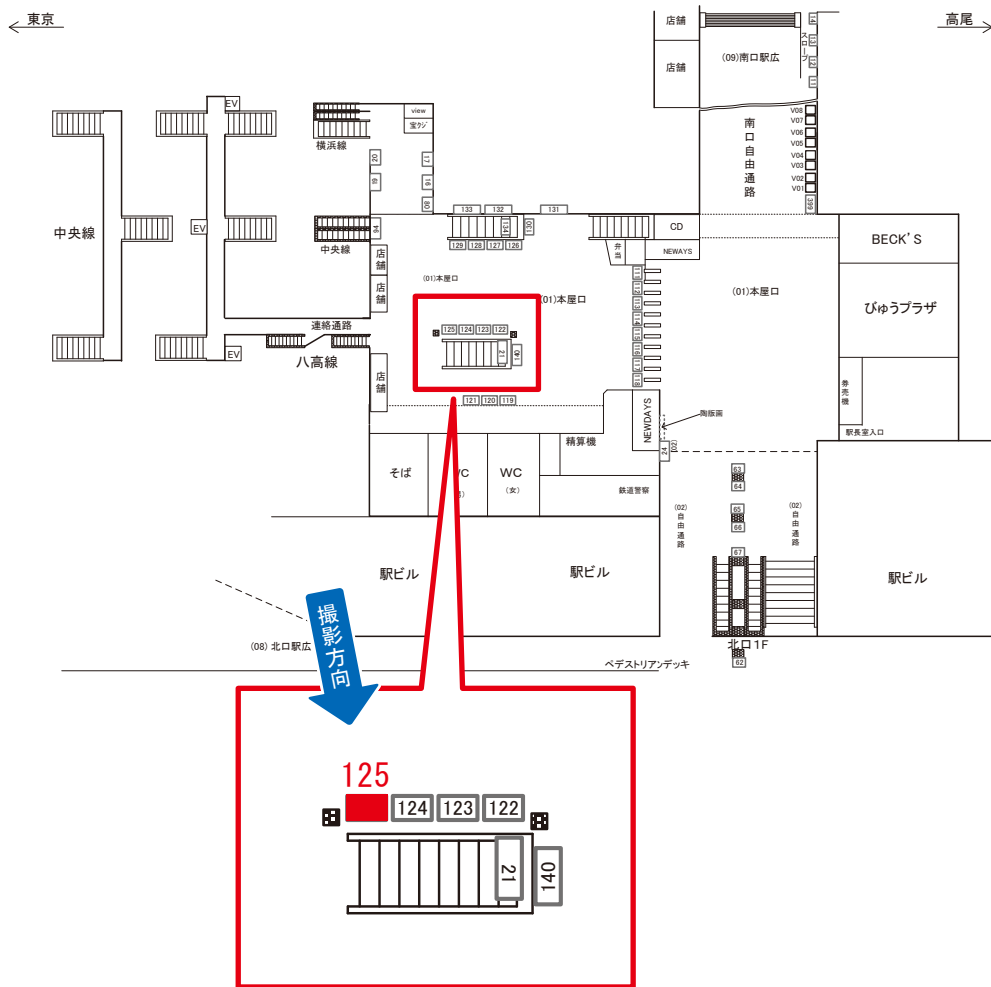

八王子駅 本屋口 サインボード (0438-01-125)

媒体番号	駅	場所	サイズ(H×W)	面数	月額定価	電気料金	点灯	返還日
0438-01-125	八王子	本屋口	0.90×2.00	1	130,000円	1,980円	7:00~22:00	2023/03/10

※業種によっては規制がある場合がございますので、事前にご相談ください。

駅看板のサンエイ企画

電話 03-3355-3325

サンエイ企画

検索

八王子駅 本屋口 サインボード (0438-01-140)

媒体番号	駅	場所	サイズ(H×W)	面数	月額定価	電気料金	点灯	返還日
0438-01-140	八王子	本屋口	0.97×2.25	1	100,000円	1,320円	7:00~22:00	2023/01/31

※業種によっては規制がある場合がございますので、事前にご相談ください。

駅看板のサンエイ企画

電話 03-3355-3325

サンエイ企画

検索

八王子駅 自由通路 サインボード (0438-02-024)

媒体番号	駅	場所	サイズ(H×W)	面数	月額定価	電気料金	点灯	返還日
0438-02-024	八王子	自由通路	0.90×2.40	1	97,000円	5,120円	7:00~22:00	2023/02/28

※業種によっては規制がある場合がございますので、事前にご相談ください。

駅看板のサンエイ企画

電話 03-3355-3325