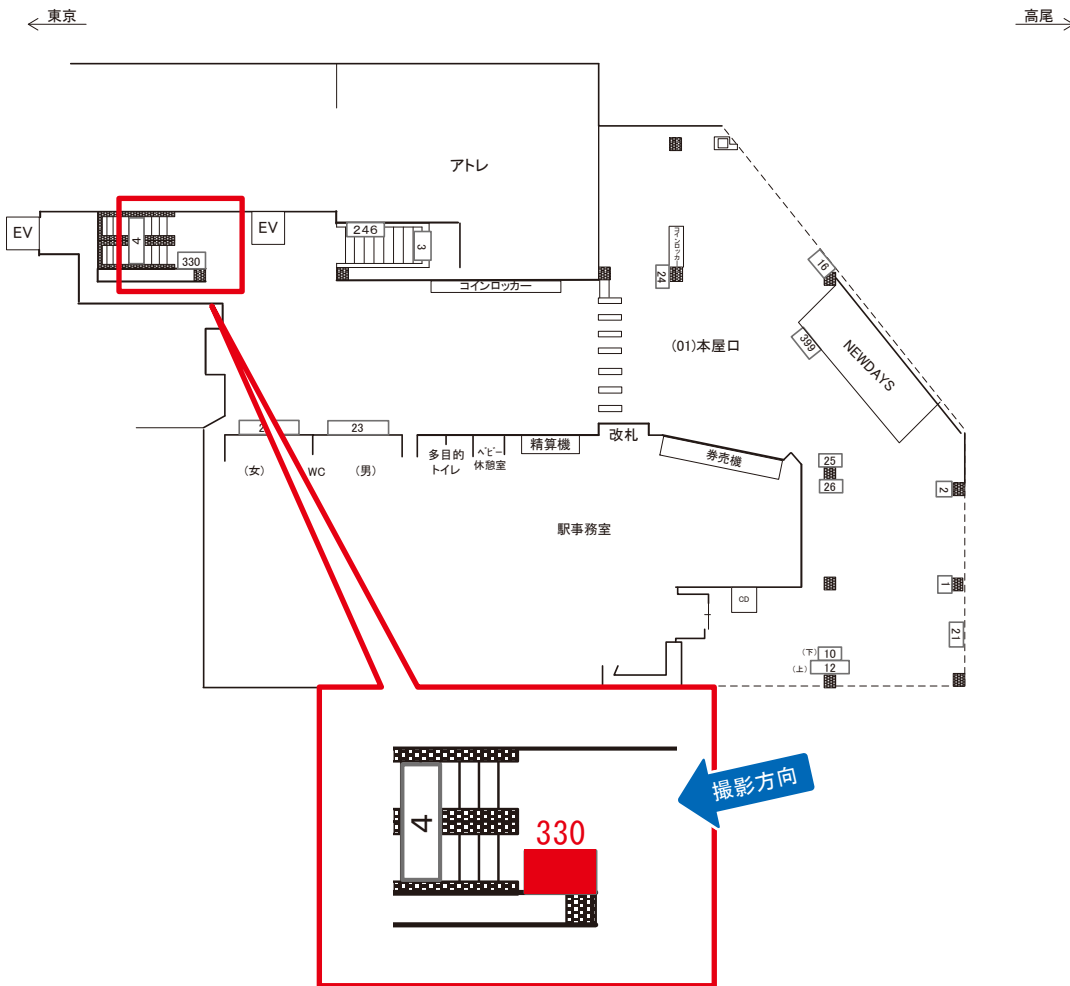

媒体番号	駅	場所	サイズ(H×W)	面数	月額定価	電気料金	点灯	返還日
0417-01-246	信濃町	本屋口	1.80×4.60	1	180,000円	—	—	2021/10/20

※業種によっては規制がある場合がございますので、事前にご相談ください。

☆1基でも半額媒体(月額定価より半額になります)

駅看板のサンエイ企画

電話 03-3355-3325

サンエイ企画

検索

信濃町駅 本屋口 サインボード (0417-01-330)