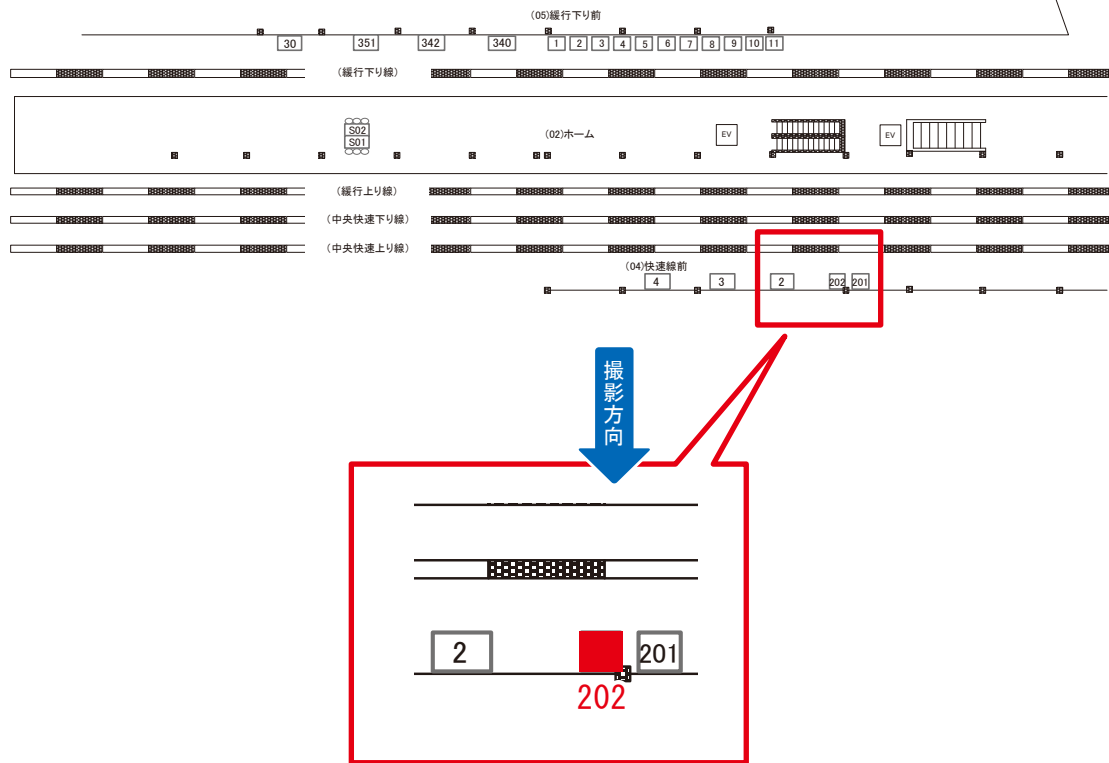

駅看板のサンエイ企画

電話 03-3355-3325

サンエイ企画

検索

信濃町駅 快速線前 サインボード (0417-04-202)

← 東京

高尾 →

媒体番号	駅	場所	サイズ(H×W)	面数	月額定価	電気料金	点灯	返還日
0417-04-202	信濃町	快速線前	1.85 × 2.40	1	120,000円	5,250円	7:00~23:00	2020/10/20