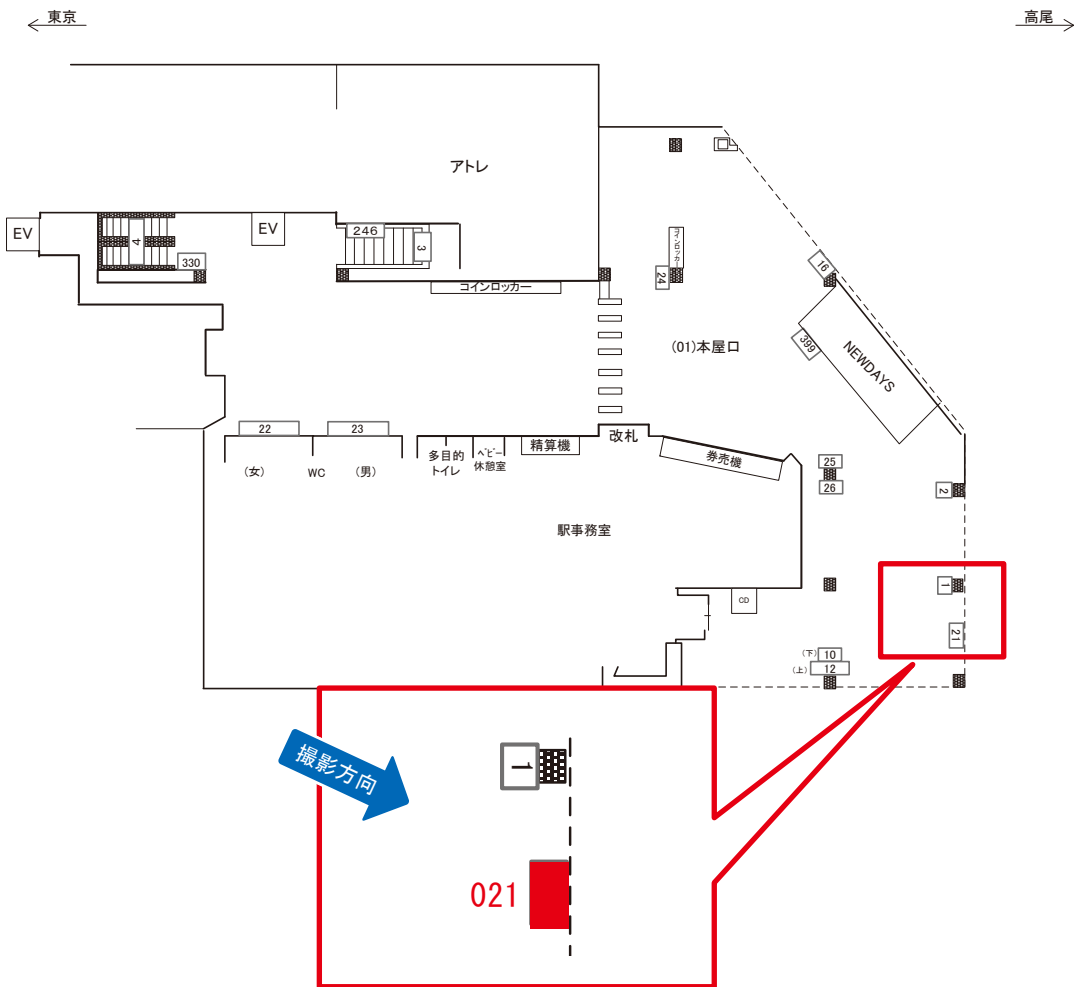

信濃町駅 本屋口 サインボード (0417-01-021)

媒体番号	駅	場所	サイズ(H×W)	面数	月額定価	電気料金	点灯	返還日
0417-01-021	信濃町	本屋口	0.50×2.00	1	75,000円	1,050円	7:00~23:00	2021/06/20

※業種によっては規制がある場合がございますので、事前にご相談ください。

☆1基でも半額媒体(月額定価より半額になります)

駅看板のサンエイ企画