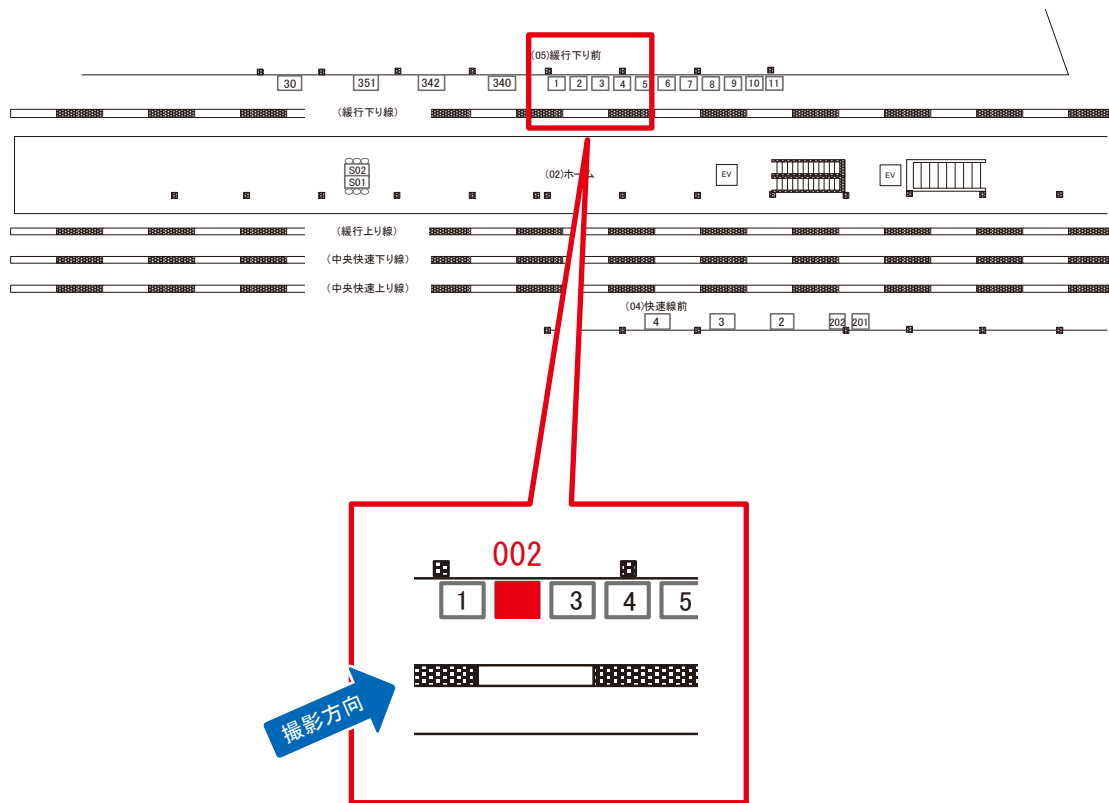

※業種によっては規制がある場合がございますので、事前にご相談ください。

☆1基でも半額媒体 (月額定価より半額になります)

駅看板のサンエイ企画

電話 03-3355-3325

サンエイ企画

検索

信濃町駅 緩行下り前 サインボード (0417-05-002)

← 東京 高尾 →