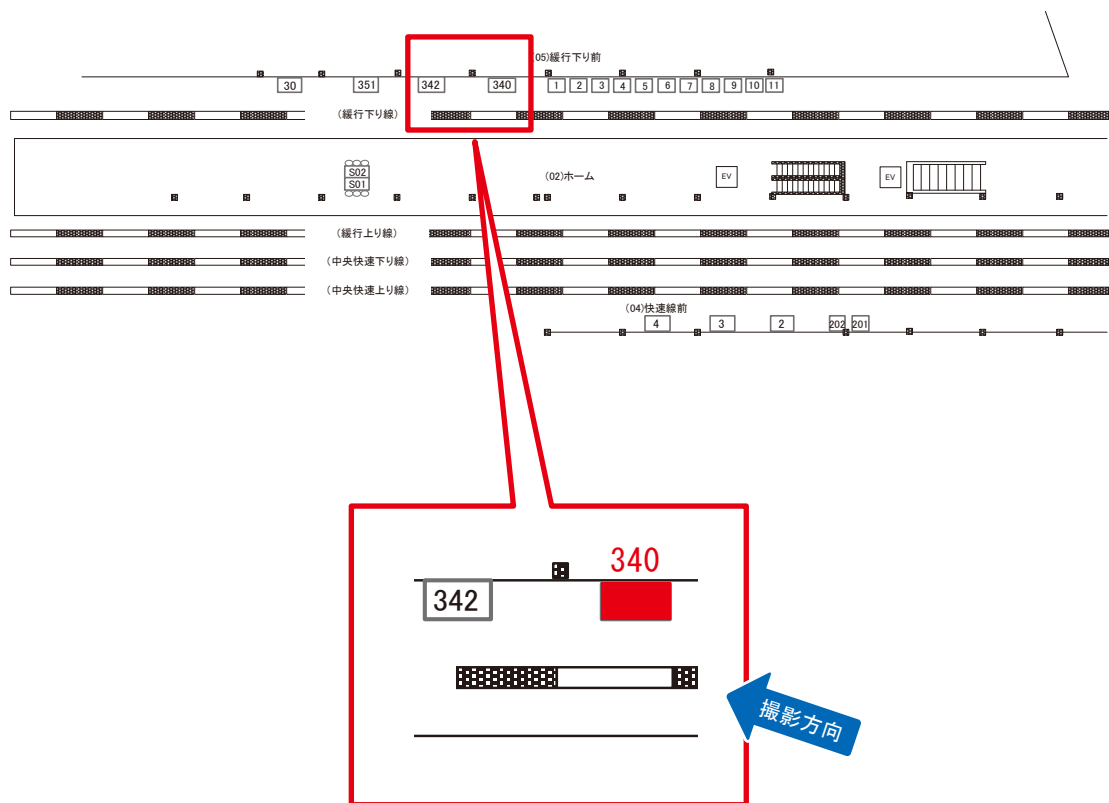

信濃町駅 緩行下り前 サインボード (0417-05-340)

← 東京

高尾 →

媒体番号	駅	場所	サイズ(H×W)	面数	月額定価	電気料金	点灯	返還日
0417-05-340	信濃町	緩行下り前	3.20×4.20	1	90,000円	—	—	2022/03/31

※業種によっては規制がある場合がございますので、事前にご相談ください。

☆1基でも半額媒体(月額定価より半額になります)

駅看板のサンエイ企画

電話 03-3355-3325

サンエイ企画

検索