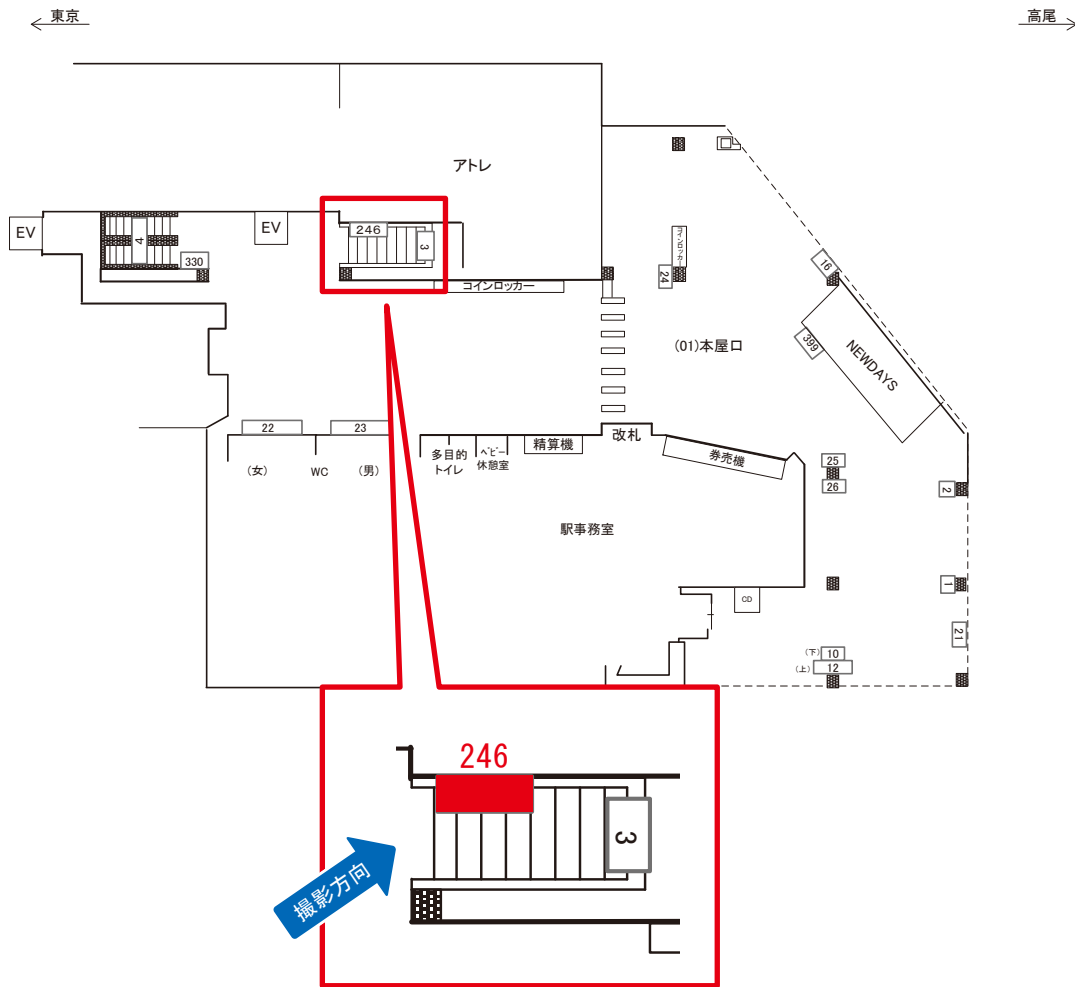

電話 03-3355-3325

サンエイ企画

検索

信濃町駅 本屋口 サインボード (0417-01-022)

媒体番号	駅	場所	サイズ(H×W)	面数	月額定価	電気料金	点灯	返還日
0417-01-022	信濃町	本屋口	0.94 × 2.73	1	100,000円	2,100円	7:00~23:00	2022/12/10

※業種によっては規制がある場合がございますので、事前にご相談ください。

信濃町駅 本屋口 サインボード (0417-01-246)