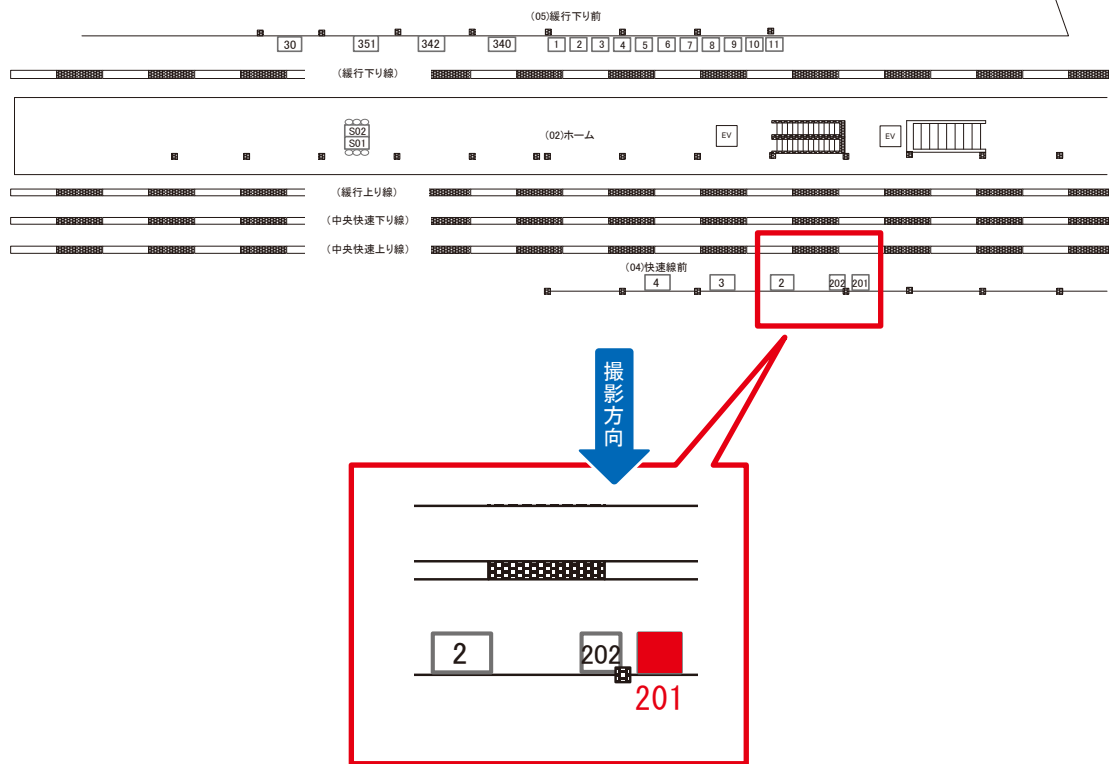

信濃町駅 快速線前 サインボード (0417-04-201)

← 東京

高尾 →

媒体番号	駅	場所	サイズ(H×W)	面数	月額定価	電気料金	点灯	返還日
0417-04-201	信濃町	快速線前	1.85 × 2.40	1	120,000円	5,250円	7:00~23:00	2016/04/10

※業種によっては規制がある場合がございますので、事前にご相談ください。

☆1基でも半額媒体 (月額定価より半額になります)

駅看板のサンエイ企画

電話 03-3355-3325

サンエイ企画

検索