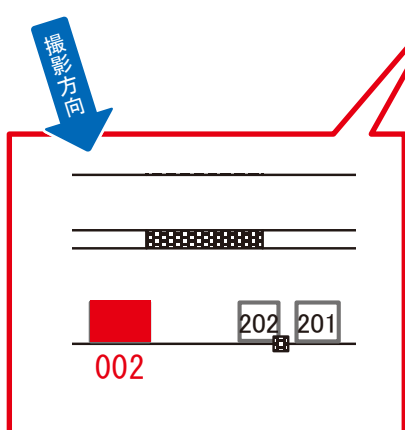

信濃町駅 快速線前 サインボード (0417-04-002)

← 東京

高尾 →

媒体番号	駅	場所	サイズ(H×W)	面数	月額定価	電気料金	点灯	返還日
0417-04-002	信濃町	快速線前	1.80×2.40	1	107,000円	5,250円	7:00~23:00	2020/08/31

※業種によっては規制がある場合がございますので、事前にご相談ください。

☆1基でも半額媒体(月額定価より半額になります)

駅看板のサンエイ企画

電話 03-3355-3325

サンエイ企画

検索