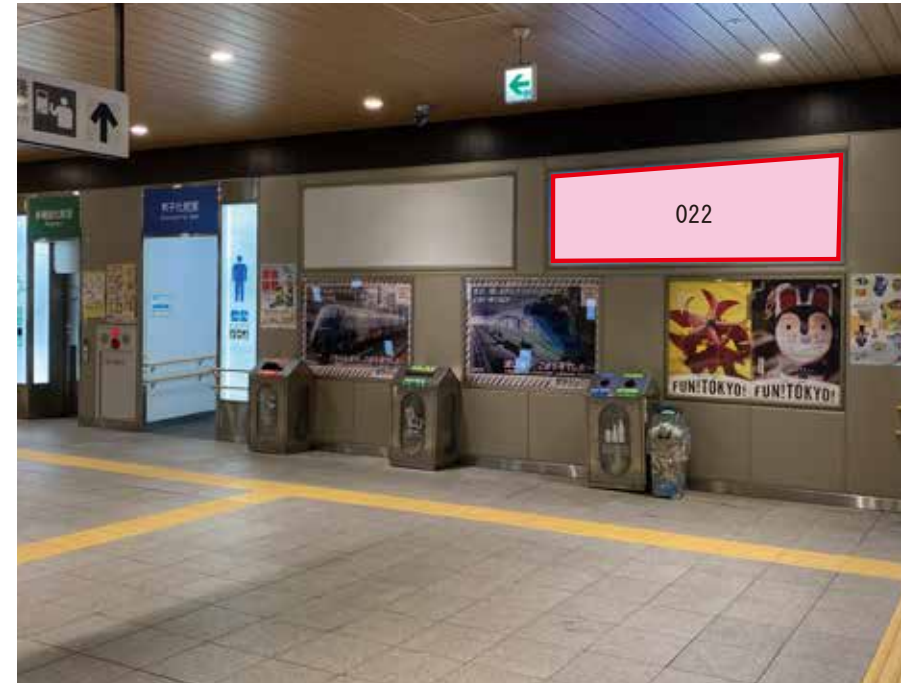

信濃町駅 本屋口 サインボード (0417-01-022)

媒体番号	駅	場所	サイズ(H×W)	面数	月額定価	電気料金	点灯	返還日
0417-01-022	信濃町	本屋口	0.94 × 2.73	1	100,000円	2,100円	7:00~23:00	2022/12/10

※業種によっては規制がある場合がございますので、事前にご相談ください。