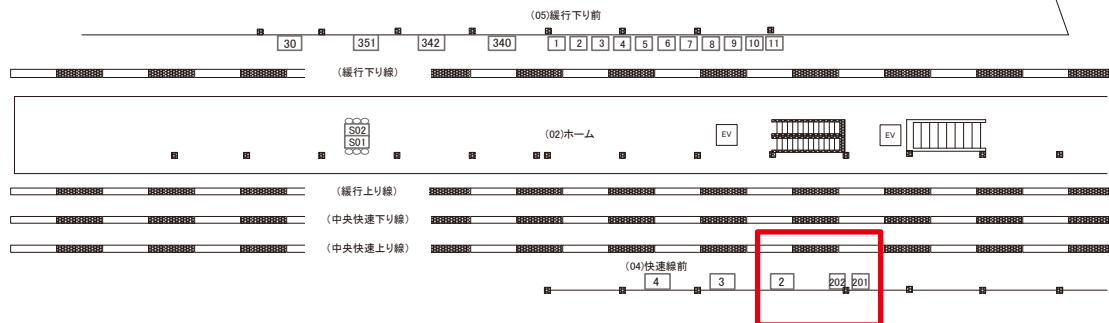

← 東京

高尾 →

媒体番号	駅	場所	サイズ(H×W)	面数	月額定価	電気料金	点灯	返還日
0417-04-002	信濃町	快速線前	1.80×2.40	1	107,000円	5,250円	7:00~23:00	2020/08/31

※業種によっては規制がある場合がございますので、事前にご相談ください。

☆1基でも半額媒体(月額定価より半額になります)

駅看板のサンエイ企画

電話 03-3355-3325