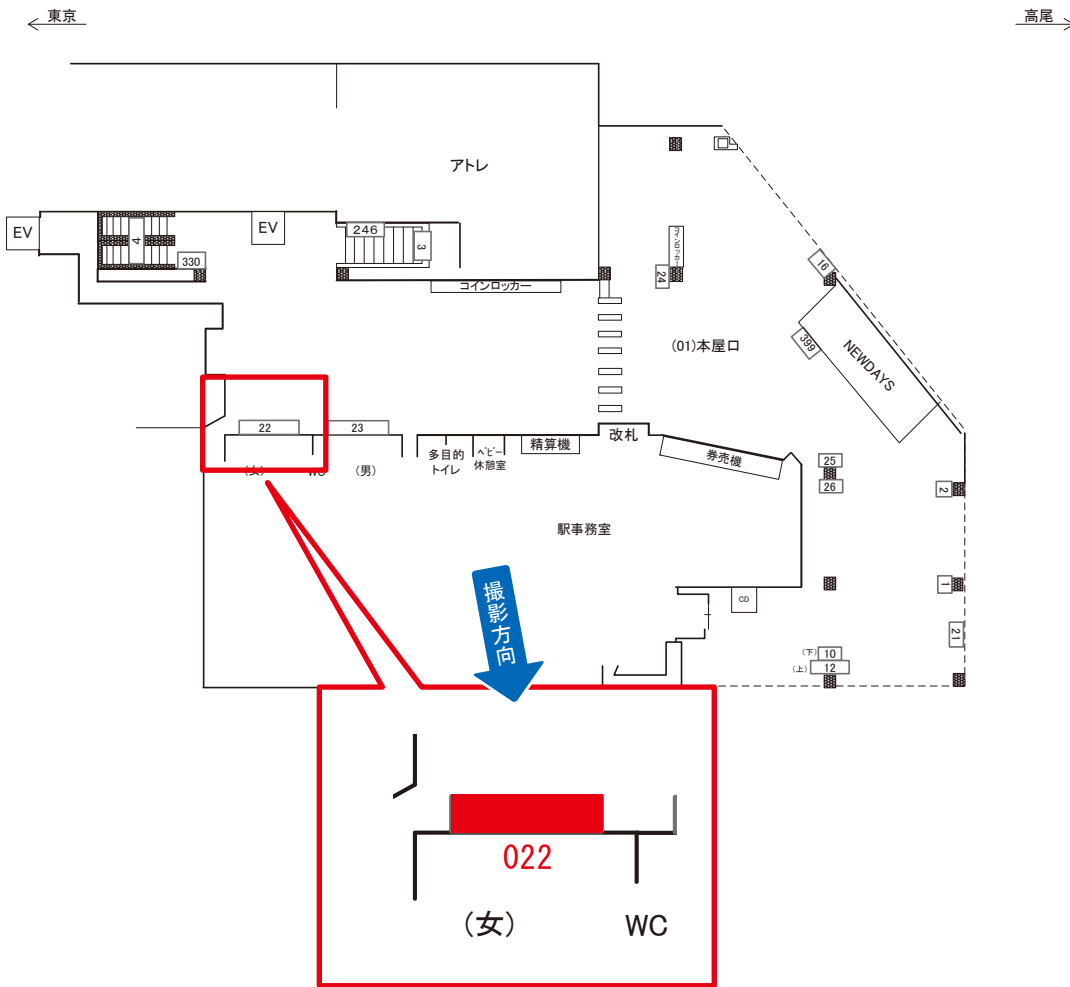

信濃町駅 本屋口 サインボード (0417-01-022)

媒体番号	駅	場所	サイズ(H×W)	面数	月額定価	電気料金	点灯	返還日
0417-01-022	信濃町	本屋口	0.94 × 2.73	1	100,000円	2,100円	7:00~23:00	2022/12/10

※業種によっては規制がある場合がございますので、事前にご相談ください。