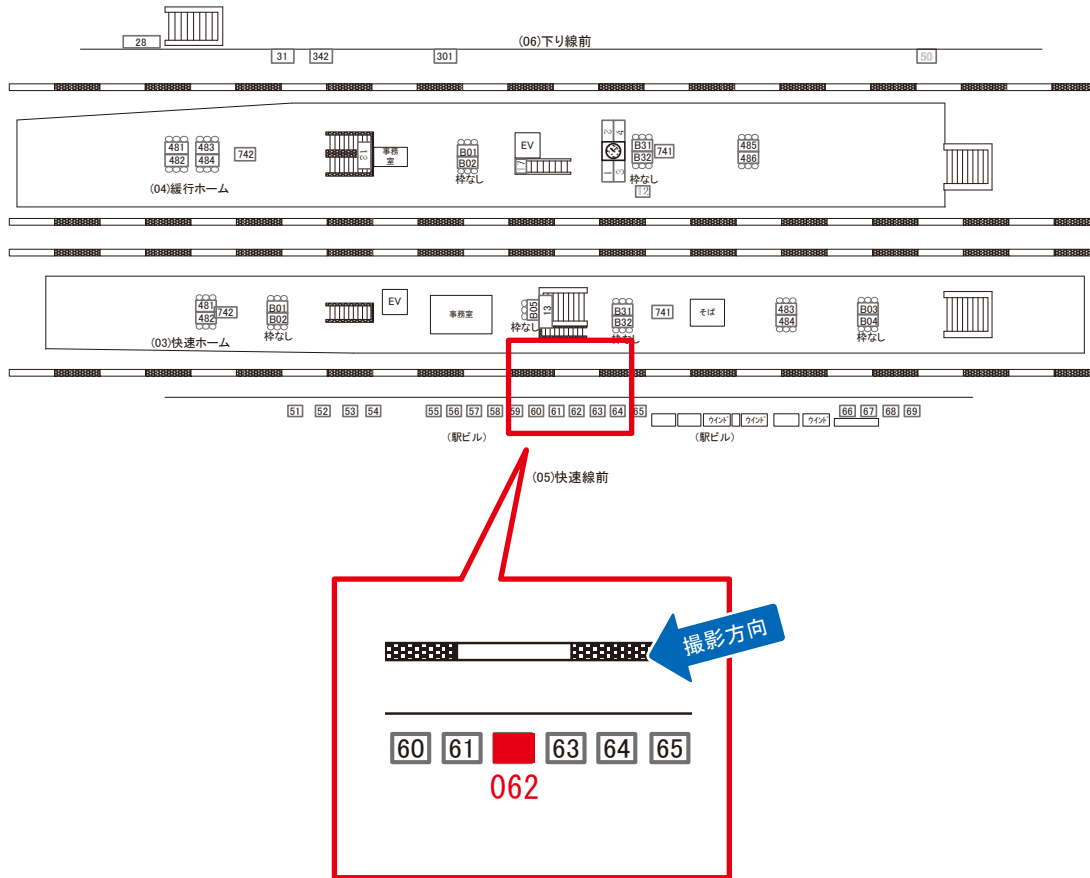

☆3基以上申込で半額媒体(月額定価より半額になります)

駅看板のサンエイ企画

電話 03-3355-3325

サンエイ企画

検索

荻窪駅 快速線前 サインボード (0425-05-062)

← 東京 → 高尾 →

媒体番号	駅	場所	サイズ(H×W)	面数	月額定価	電気料金	点灯	返還日
0425-05-062	荻窪	快速線前	1.50×2.10	1	100,000円	3,300円	8:00~23:00	2022/07/31