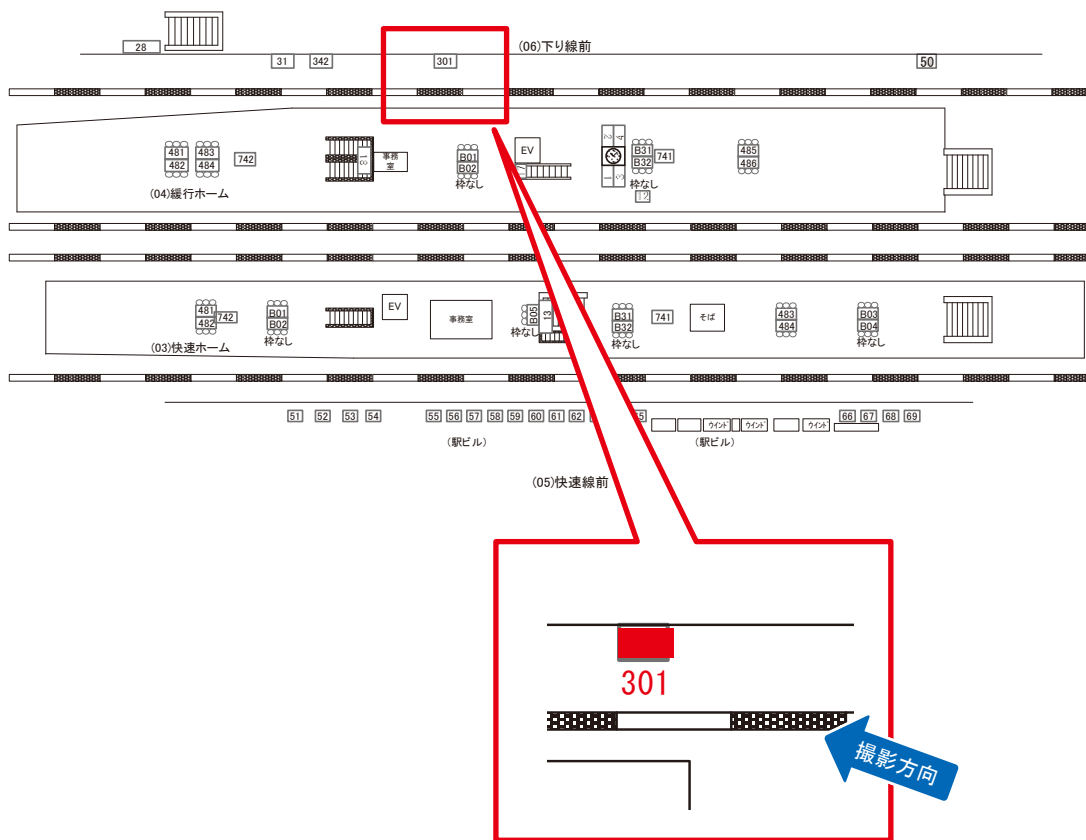

荻窪駅 下り線前 サインボード (0425-06-031)

媒体番号	駅	場所	サイズ(H×W)	面数	月額定価	電気料金	点灯	返還日
0425-06-031	荻窪	下り線前	1.50×4.00	1	175,000円	2,600円	日没～23:00	2023/05/20

※業種によっては規制がある場合がございますので、事前にご相談ください。

駅看板のサンエイ企画

電話 03-3355-3325

サンエイ企画

検索

荻窪駅 下り線前 サインボード (0425-06-050)

媒体番号	駅	場所	サイズ(H×W)	面数	月額定価	電気料金	点灯	返還日
0425-06-050	荻窪	下り線前	1.50×4.00	1	175,000円	2,600円	日没～23:00	2019/07/20

※業種によっては規制がある場合がございますので、事前にご相談ください。

☆1基でも半額媒体(月額定価より半額になります)

駅看板のサンエイ企画

電話 03-3355-3325

サンエイ企画

検索

荻窪駅 下り線前 サインボード (0425-06-301)

← 東京 → 高尾 →

媒体番号	駅	場所	サイズ(H×W)	面数	月額定価	電気料金	点灯	返還日
0425-06-301	荻窪	下り線前	2.80×6.20	1	156,000円	7,800円	日没～23:00	2022/06/30

※業種によっては規制がある場合がございますので、事前にご相談ください。