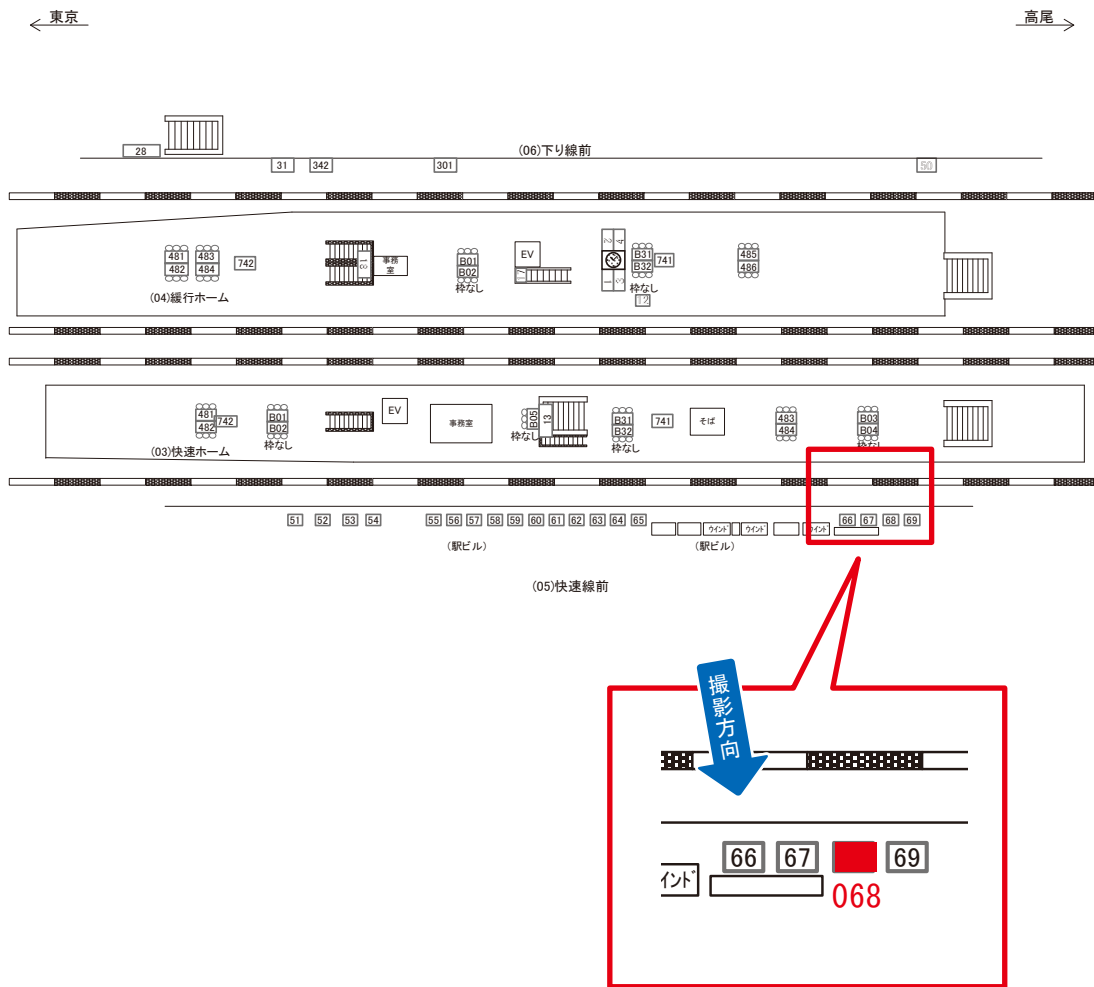

媒体番号	駅	場所	サイズ(H×W)	面数	月額定価	電気料金	点灯	返還日
0425-05-066	荻窪	快速線前	1.50×2.10	1	100,000円	3,300円	8:00~23:00	2019/06/20

※業種によっては規制がある場合がございますので、事前にご相談ください。

☆1基でも半額媒体(月額定価より半額になります)

駅看板のサンエイ企画

電話 03-3355-3325

サンエイ企画

検索

荻窪駅 快速線前 サインボード (0425-05-067)

媒体番号	駅	場所	サイズ(H×W)	面数	月額定価	電気料金	点灯	返還日
0425-05-067	荻窪	快速線前	1.50×2.10	1	100,000円	3,300円	8:00~23:00	2023/04/20

※業種によっては規制がある場合がございますので、事前にご相談ください。

荻窪駅 快速線前 サインボード (0425-05-068)