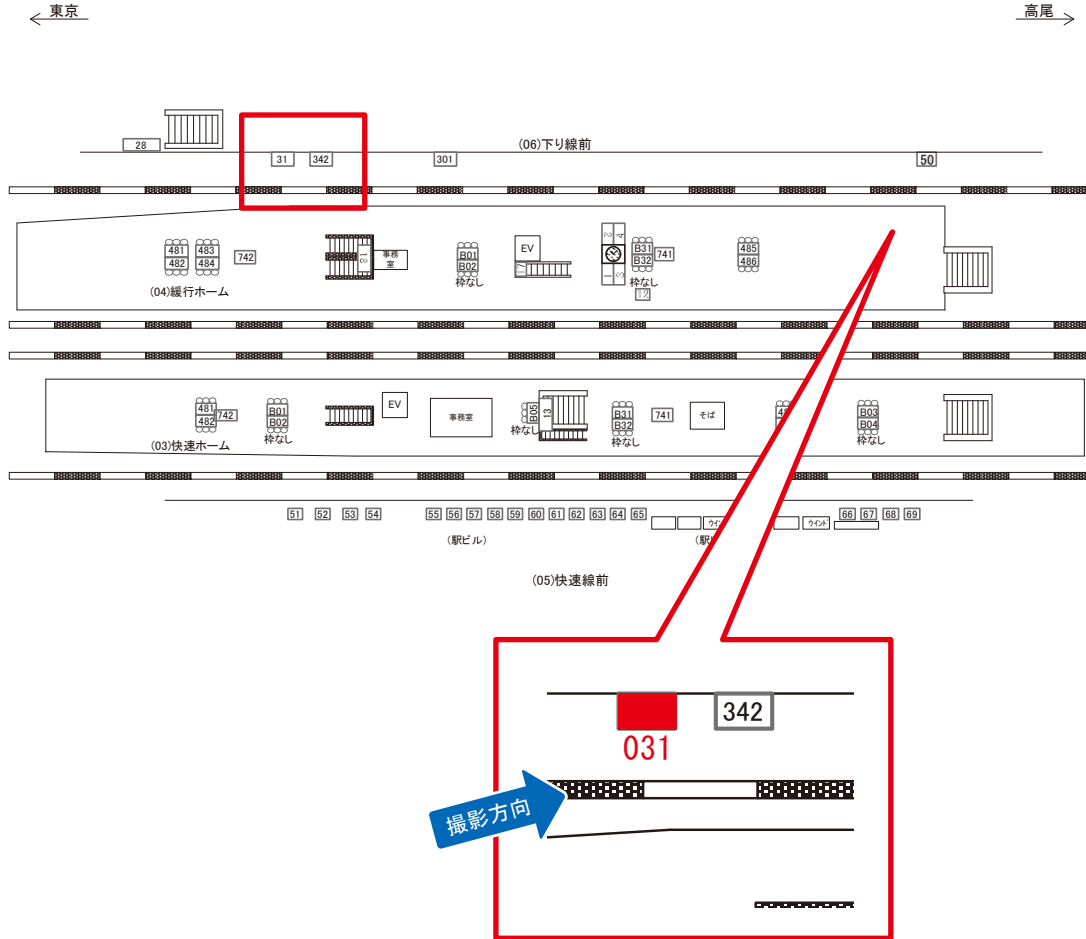

媒体番号	駅	場所	サイズ(H×W)	面数	月額定価	電気料金	点灯	返還日
0425-05-068	荻窪	快速線前	1.50×2.10	1	100,000円	3,300円	8:00~23:00	2021/04/20

※業種によっては規制がある場合がございますので、事前にご相談ください。

☆1基でも半額媒体(月額定価より半額になります)

駅看板のサンエイ企画

電話 03-3355-3325

サンエイ企画

検索

荻窪駅 下り線前 サインボード (0425-06-031)

媒体番号	駅	場所	サイズ(H×W)	面数	月額定価	電気料金	点灯	返還日
0425-06-031	荻窪	下り線前	1.50×4.00	1	175,000円	2,600円	日没～23:00	2023/05/20

※業種によっては規制がある場合がございますので、事前にご相談ください。

駅看板のサンエイ企画

電話 03-3355-3325

サンエイ企画