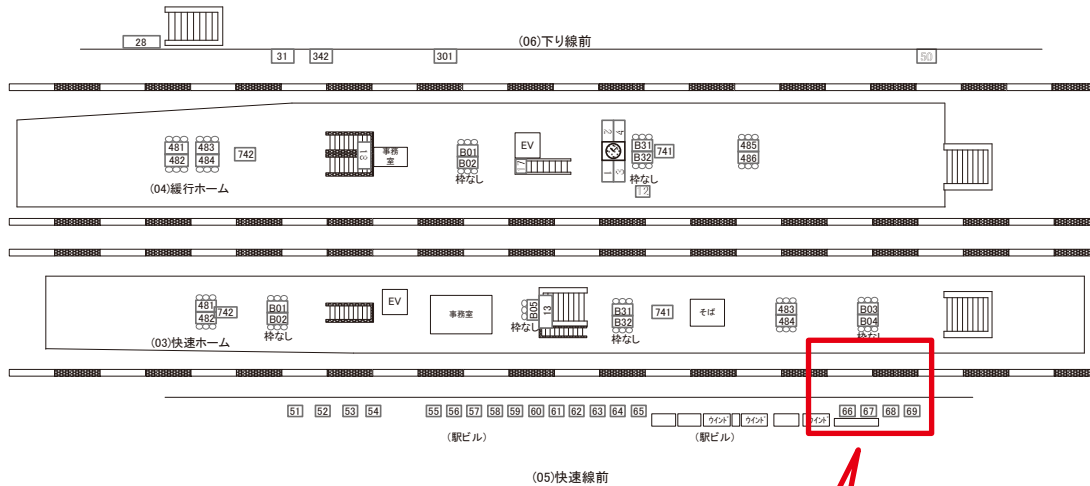

※業種によっては規制がある場合がございますので、事前にご相談ください。

☆3基以上申込で半額媒体(月額定価より半額になります)

駅看板のサンエイ企画

電話 03-3355-3325

サンエイ企画

検索

荻窪駅 快速線前 サインボード (0425-05-066)

← 東京 → 高尾 →