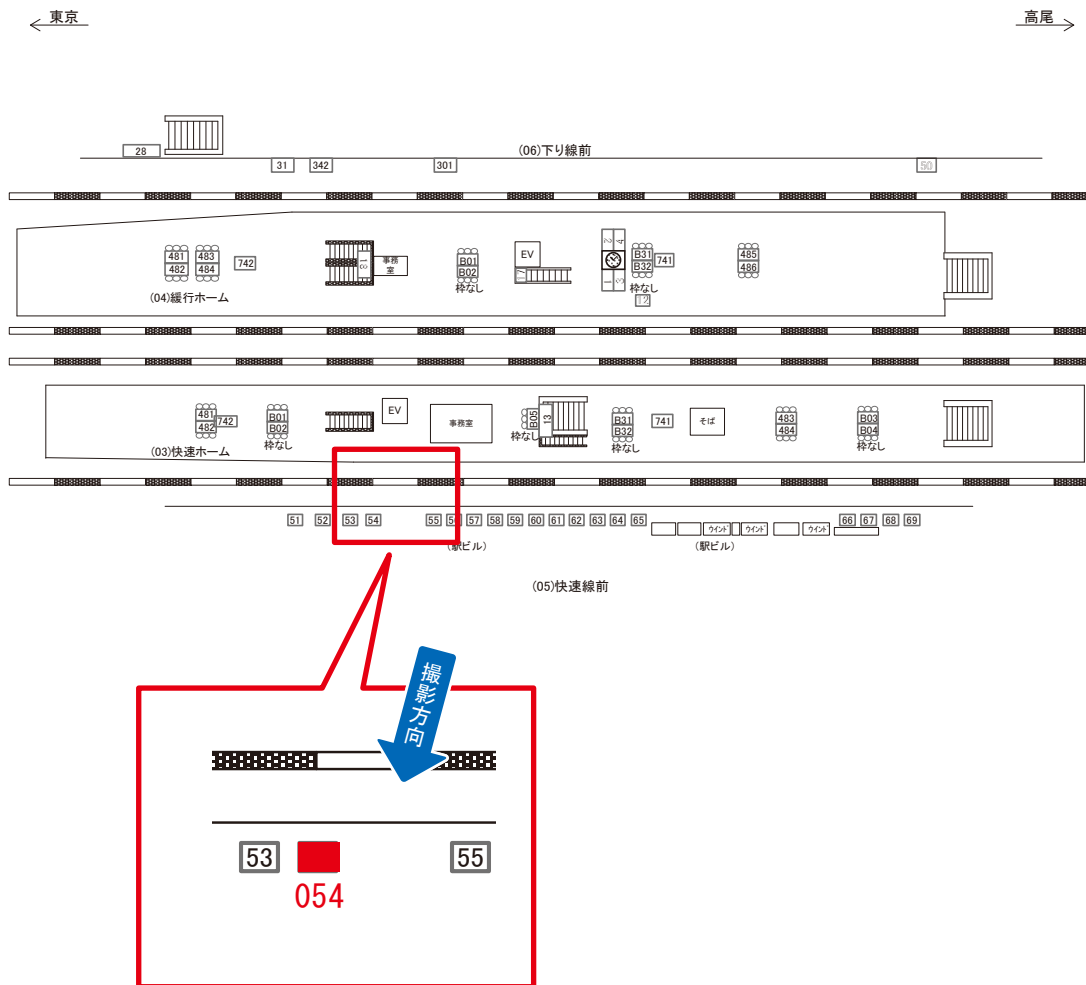

荻窪駅 快速線前 サインボード (0425-05-051)

媒体番号	駅	場所	サイズ(H×W)	面数	月額定価	電気料金	点灯	返還日
0425-05-051	荻窪	快速線前	1.50×2.10	1	90,000円	3,300円	8:00~23:00	2021/10/10

※業種によっては規制がある場合がございますので、事前にご相談ください。

☆1基でも半額媒体(月額定価より半額になります)

駅看板のサンエイ企画

電話 03-3355-3325

サンエイ企画

検索

荻窪駅 快速線前 サインボード (0425-05-053)

媒体番号	駅	場所	サイズ(H×W)	面数	月額定価	電気料金	点灯	返還日
0425-05-053	荻窪	快速線前	1.50×2.10	1	100,000円	3,300円	8:00~23:00	2021/12/31

※業種によっては規制がある場合がございますので、事前にご相談ください。

☆1基でも半額媒体(月額定価より半額になります)

駅看板のサンエイ企画

電話 03-3355-3325

サンエイ企画

検索

荻窪駅 快速線前 サインボード (0425-05-054)

媒体番号	駅	場所	サイズ(H×W)	面数	月額定価	電気料金	点灯	返還日
0425-05-054	荻窪	快速線前	1.50×2.10	1	100,000円	3,300円	8:00~23:00	2021/12/31

※業種によっては規制がある場合がございますので、事前にご相談ください。