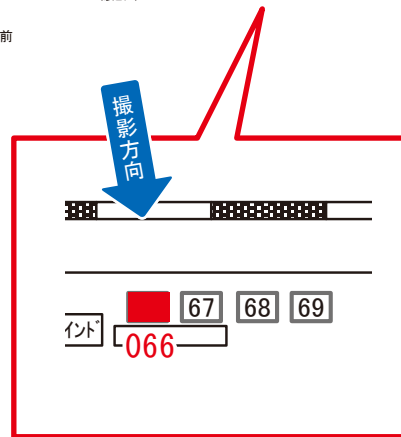

☆3基以上申込で半額媒体(月額定価より半額になります)

駅看板のサンエイ企画

電話 03-3355-3325

サンエイ企画

検索

荻窪駅 快速線前 サインボード (0425-05-062)

← 東京 → 高尾 →

媒体番号	駅	場所	サイズ(H×W)	面数	月額定価	電気料金	点灯	返還日
0425-05-062	荻窪	快速線前	1.50×2.10	1	100,000円	3,300円	8:00~23:00	2022/07/31

※業種によっては規制がある場合がございますので、事前にご相談ください。

☆3基以上申込で半額媒体(月額定価より半額になります)

駅看板のサンエイ企画

電話 03-3355-3325

サンエイ企画

検索

荻窪駅 快速線前 サインボード (0425-05-066)

← 東京 → 高尾 →

媒体番号	駅	場所	サイズ(H×W)	面数	月額定価	電気料金	点灯	返還日
0425-05-066	荻窪	快速線前	1.50×2.10	1	100,000円	3,300円	8:00~23:00	2019/06/20

※業種によっては規制がある場合がございますので、事前にご相談ください。

☆1基でも半額媒体(月額定価より半額になります)

駅看板のサンエイ企画

電話 03-3355-3325

サンエイ企画

検索