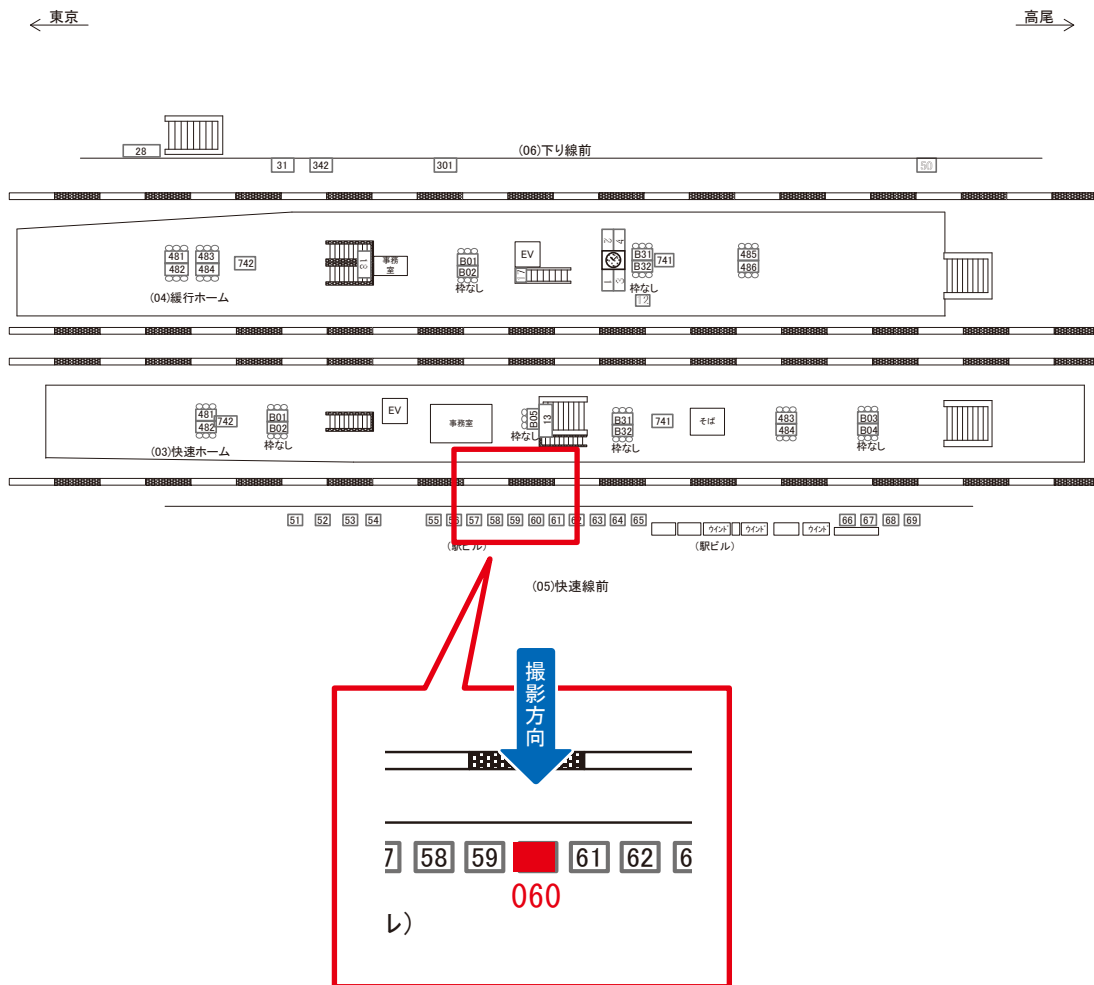

☆1基でも半額媒体(月額定価より半額になります)

駅看板のサンエイ企画

電話 03-3355-3325

サンエイ企画

検索

荻窪駅 快速線前 サインボード (0425-05-060)

媒体番号	駅	場所	サイズ(H×W)	面数	月額定価	電気料金	点灯	返還日
0425-05-060	荻窪	快速線前	1.50×2.10	1	100,000円	3,300円	8:00~23:00	2022/04/30

※業種によっては規制がある場合がございますので、事前にご相談ください。

☆3基以上申込で半額媒体(月額定価より半額になります)

駅看板のサンエイ企画

電話 03-3355-3325

サンエイ企画

検索

荻窪駅 快速線前 サインボード (0425-05-062)

← 東京 → 高尾 →

媒体番号	駅	場所	サイズ(H×W)	面数	月額定価	電気料金	点灯	返還日
0425-05-062	荻窪	快速線前	1.50×2.10	1	100,000円	3,300円	8:00~23:00	2022/07/31