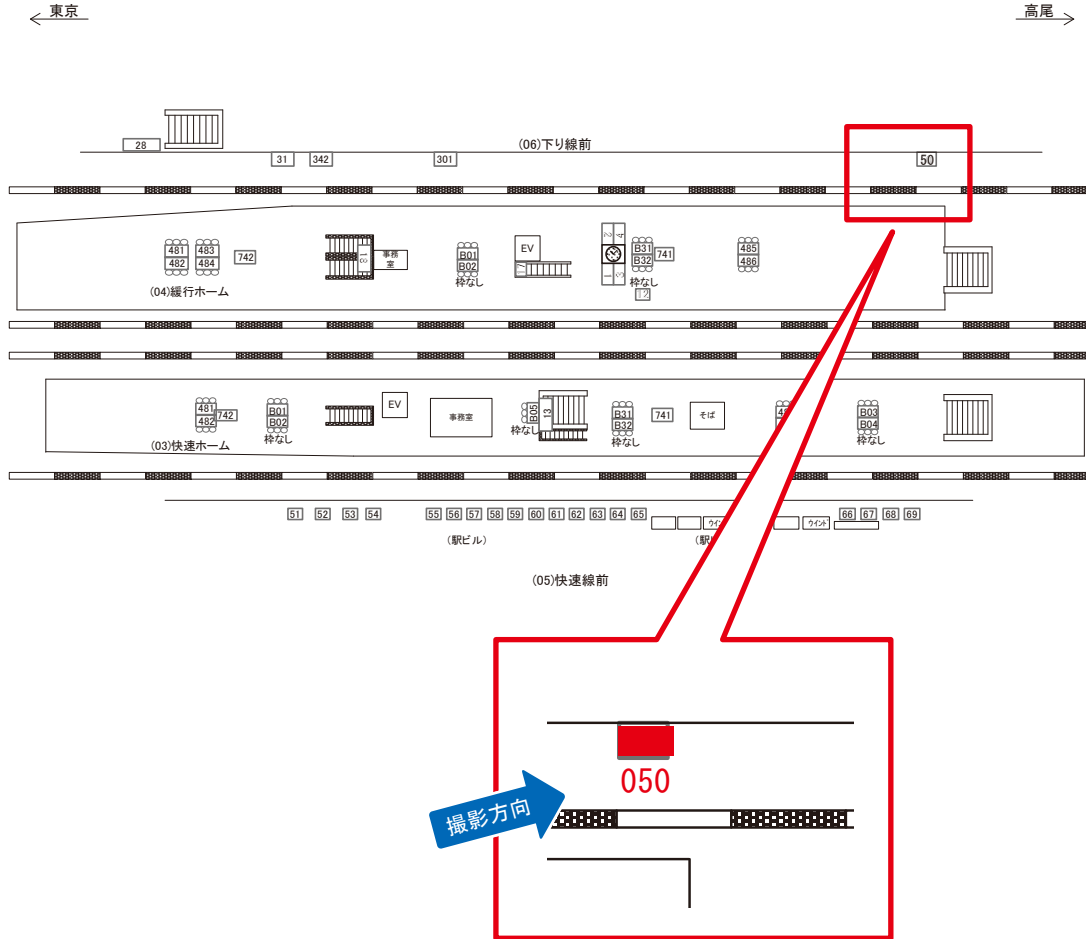

荻窪駅 下り線前 サインボード (0425-06-031)

媒体番号	駅	場所	サイズ(H×W)	面数	月額定価	電気料金	点灯	返還日
0425-06-031	荻窪	下り線前	1.50×4.00	1	175,000円	2,600円	日没～23:00	2023/05/20

※業種によっては規制がある場合がございますので、事前にご相談ください。

駅看板のサンエイ企画

電話 03-3355-3325

サンエイ企画

検索

荻窪駅 下り線前 サインボード (0425-06-050)

媒体番号	駅	場所	サイズ(H×W)	面数	月額定価	電気料金	点灯	返還日
0425-06-050	荻窪	下り線前	1.50×4.00	1	175,000円	2,600円	日没～23:00	2019/07/20

※業種によっては規制がある場合がございますので、事前にご相談ください。

☆1基でも半額媒体(月額定価より半額になります)

駅看板のサンエイ企画