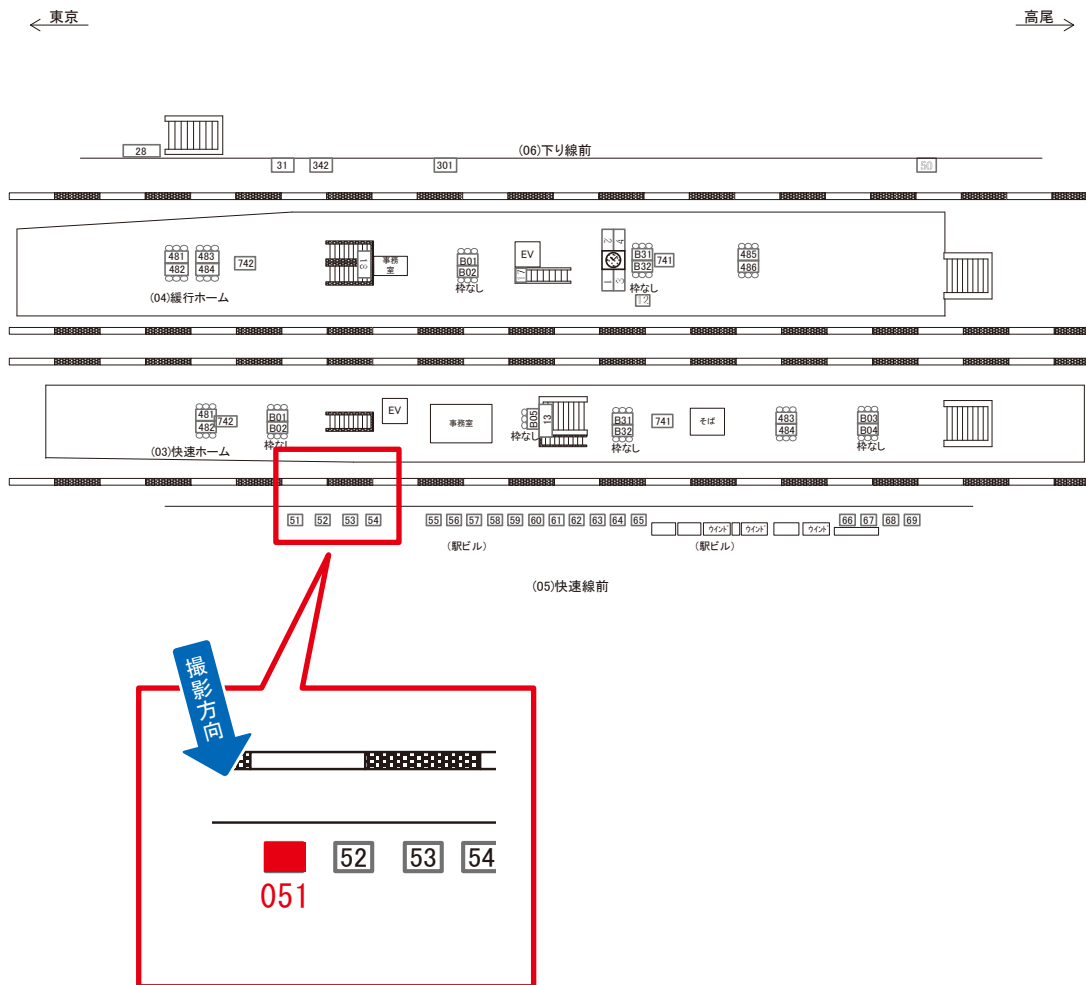

荻窪駅 快速線前 サインボード (0425-05-051)

媒体番号	駅	場所	サイズ(H×W)	面数	月額定価	電気料金	点灯	返還日
0425-05-051	荻窪	快速線前	1.50×2.10	1	90,000円	3,300円	8:00~23:00	2021/10/10

※業種によっては規制がある場合がございますので、事前にご相談ください。

☆1基でも半額媒体(月額定価より半額になります)

駅看板のサンエイ企画

電話 03-3355-3325

サンエイ企画

検索

荻窪駅 快速線前 サインボード (0425-05-053)

媒体番号	駅	場所	サイズ(H×W)	面数	月額定価	電気料金	点灯	返還日
0425-05-053	荻窪	快速線前	1.50×2.10	1	100,000円	3,300円	8:00~23:00	2021/12/31

※業種によっては規制がある場合がございますので、事前にご相談ください。

☆1基でも半額媒体(月額定価より半額になります)