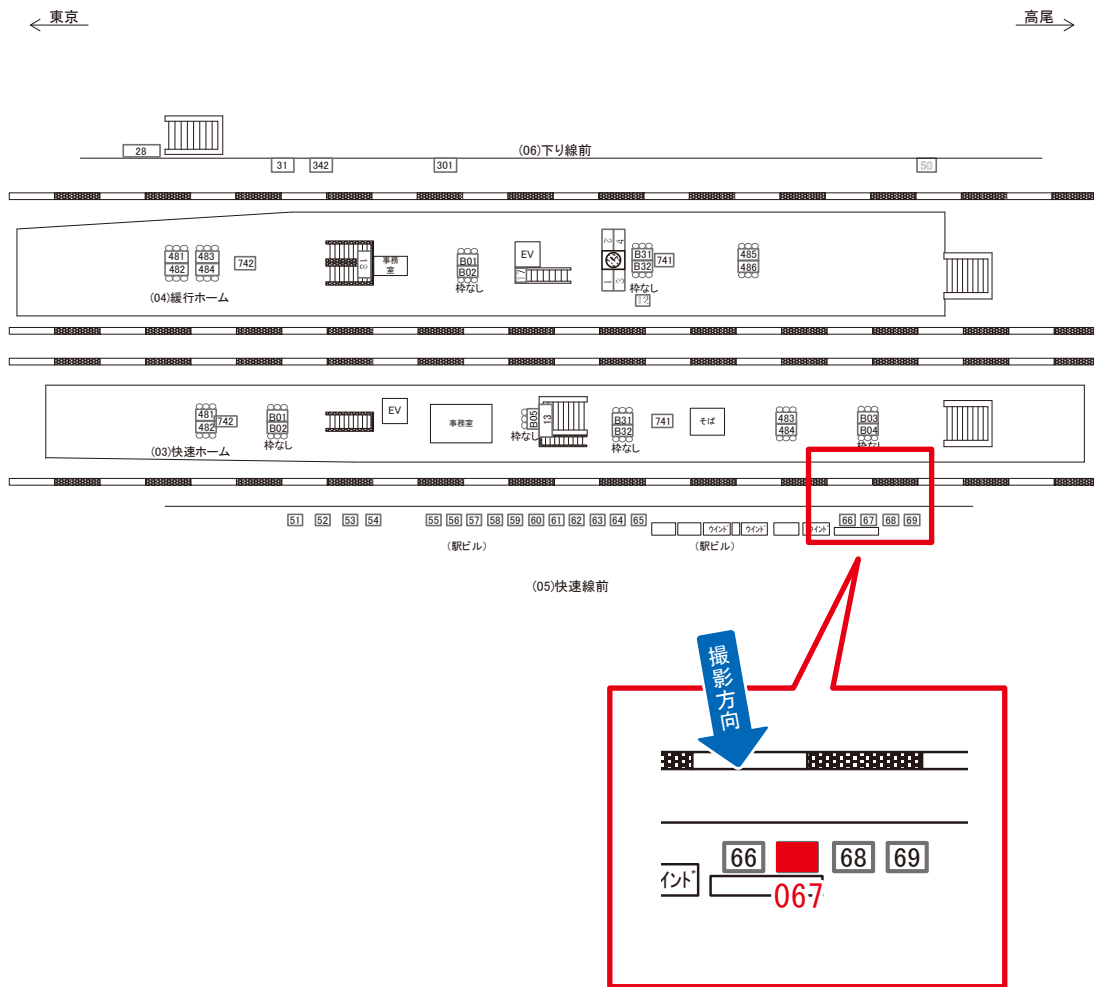

媒体番号	駅	場所	サイズ(H×W)	面数	月額定価	電気料金	点灯	返還日
0425-05-066	荻窪	快速線前	1.50×2.10	1	100,000円	3,300円	8:00~23:00	2019/06/20

※業種によっては規制がある場合がございますので、事前にご相談ください。

☆1基でも半額媒体(月額定価より半額になります)

駅看板のサンエイ企画

電話 03-3355-3325

サンエイ企画

検索

荻窪駅 快速線前 サインボード (0425-05-067)

媒体番号	駅	場所	サイズ(H×W)	面数	月額定価	電気料金	点灯	返還日
0425-05-067	荻窪	快速線前	1.50×2.10	1	100,000円	3,300円	8:00~23:00	2023/04/20

※業種によっては規制がある場合がございますので、事前にご相談ください。

荻窪駅 快速線前 サインボード (0425-05-068)