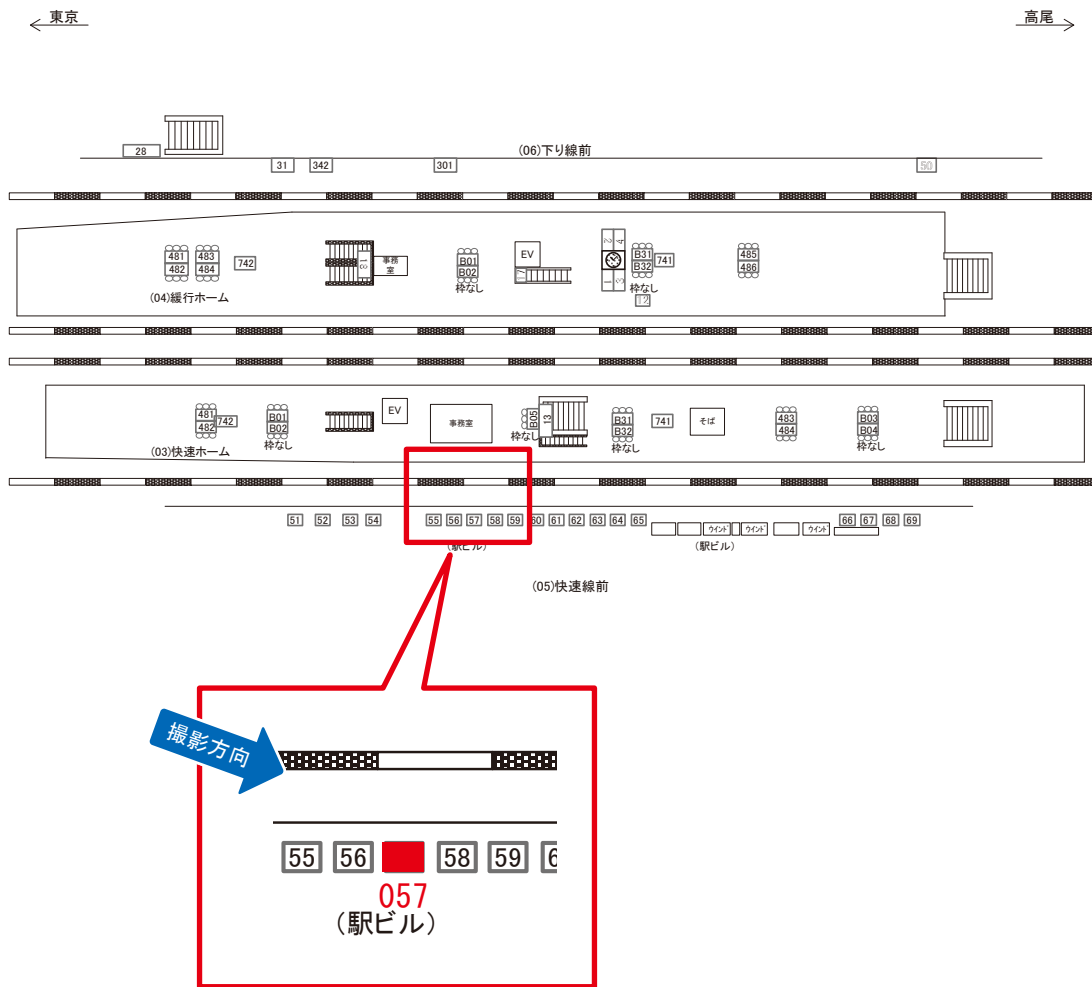

☆1基でも半額媒体(月額定価より半額になります)

駅看板のサンエイ企画

電話 03-3355-3325

サンエイ企画

検索

荻窪駅 快速線前 サインボード (0425-05-057)

媒体番号	駅	場所	サイズ(H×W)	面数	月額定価	電気料金	点灯	返還日
0425-05-057	荻窪	快速線前	1.50×2.10	1	100,000円	3,300円	8:00~23:00	2021/11/20

※業種によっては規制がある場合がございますので、事前にご相談ください。

☆1基でも半額媒体(月額定価より半額になります)

駅看板のサンエイ企画

電話 03-3355-3325

サンエイ企画

検索

荻窪駅 快速線前 サインボード (0425-05-060)

媒体番号	駅	場所	サイズ(H×W)	面数	月額定価	電気料金	点灯	返還日
0425-05-060	荻窪	快速線前	1.50×2.10	1	100,000円	3,300円	8:00~23:00	2022/04/30

※業種によっては規制がある場合がございますので、事前にご相談ください。