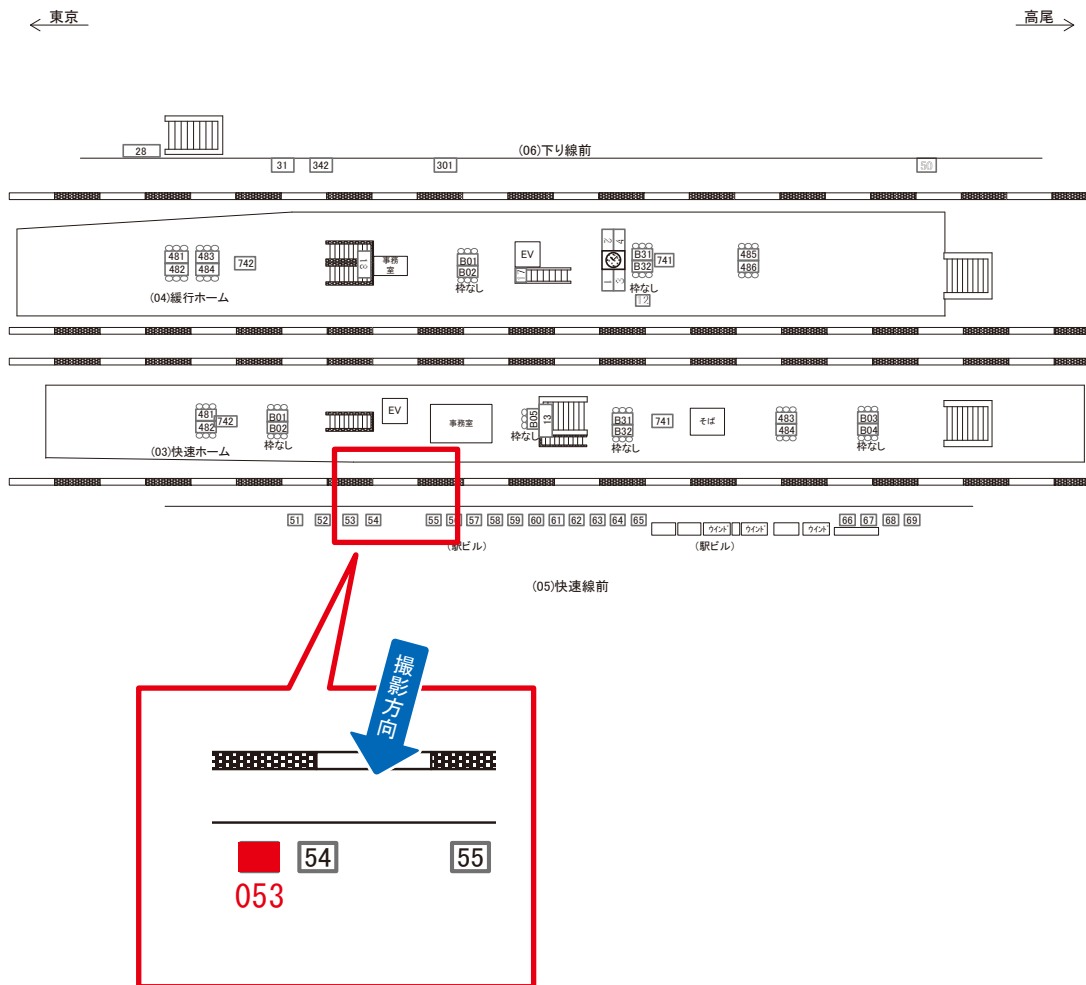

荻窪駅 快速線前 サインボード (0425-05-051)

媒体番号	駅	場所	サイズ(H×W)	面数	月額定価	電気料金	点灯	返還日
0425-05-051	荻窪	快速線前	1.50×2.10	1	90,000円	3,300円	8:00~23:00	2021/10/10

※業種によっては規制がある場合がございますので、事前にご相談ください。

☆1基でも半額媒体(月額定価より半額になります)

駅看板のサンエイ企画

電話 03-3355-3325

サンエイ企画

検索

荻窪駅 快速線前 サインボード (0425-05-053)

媒体番号	駅	場所	サイズ(H×W)	面数	月額定価	電気料金	点灯	返還日
0425-05-053	荻窪	快速線前	1.50×2.10	1	100,000円	3,300円	8:00~23:00	2021/12/31

※業種によっては規制がある場合がございますので、事前にご相談ください。

☆1基でも半額媒体(月額定価より半額になります)