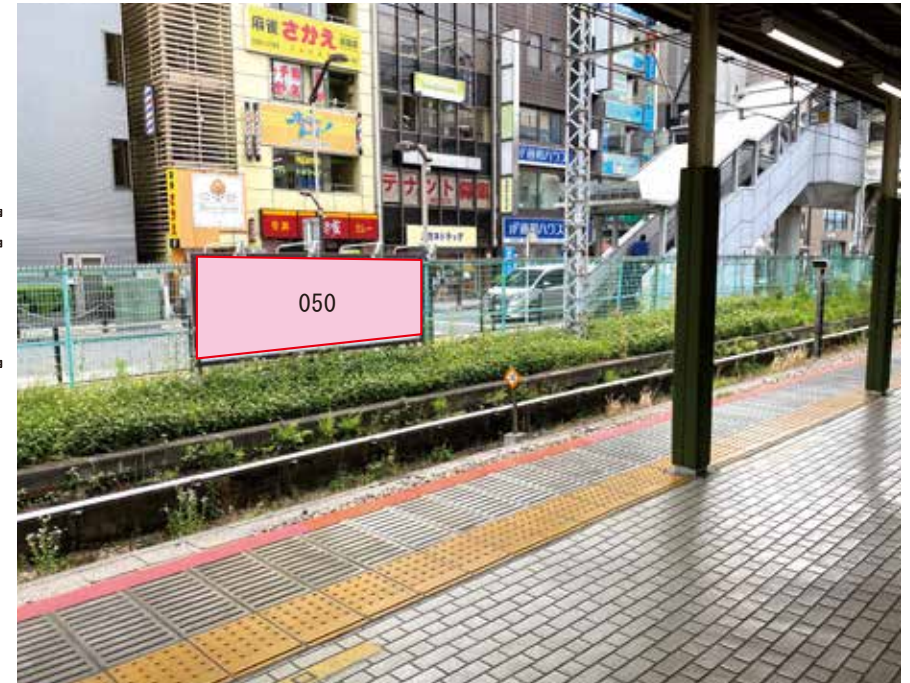

荻窪駅 下り線前 サインボード (0425-06-050)

媒体番号	駅	場所	サイズ(H×W)	面数	月額定価	電気料金	点灯	返還日
0425-06-050	荻窪	下り線前	1.50×4.00	1	175,000円	2,600円	日没～23:00	2019/07/20

※業種によっては規制がある場合がございますので、事前にご相談ください。

☆1基でも半額媒体(月額定価より半額になります)

駅看板のサンエイ企画

電話 03-3355-3325

サンエイ企画

検索