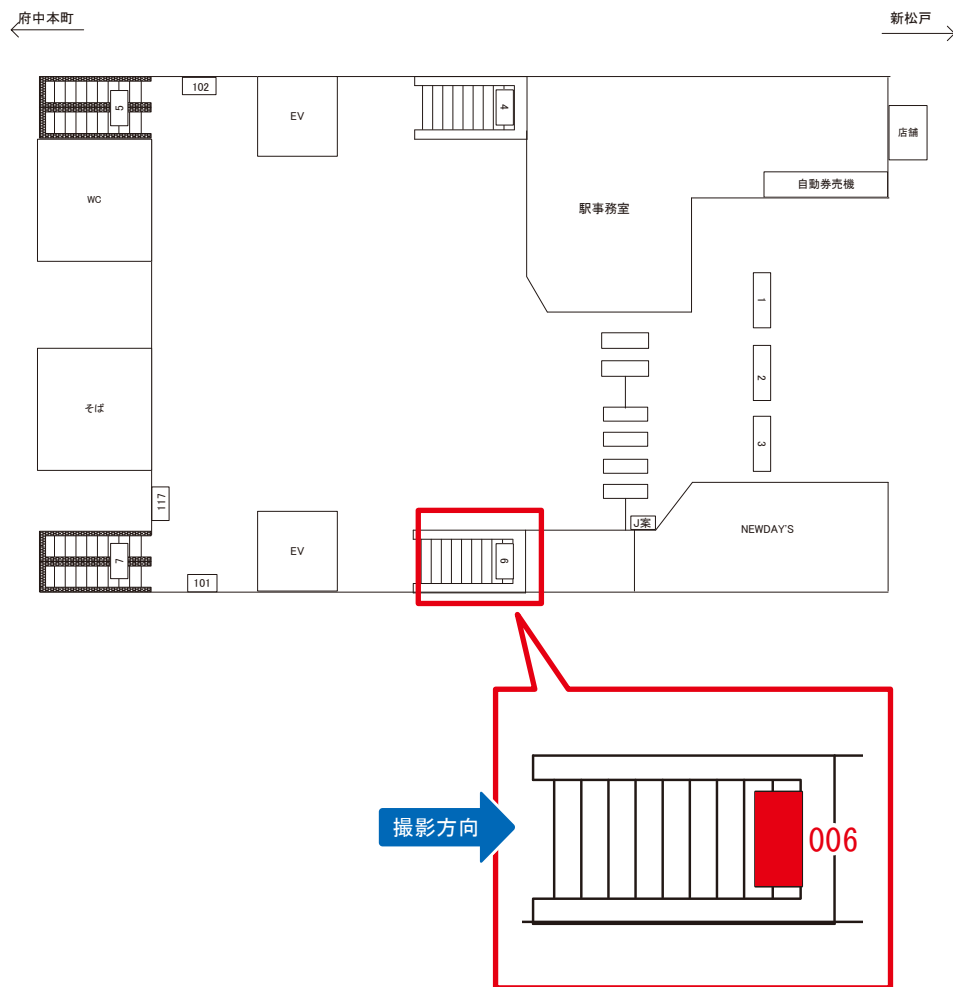

# 東浦和駅 本屋口 サインボード (0299-01-006)

媒体番号	駅	場所	サイズ(H×W)	面数	月額定価	電気料金	点灯	返還日
0299-01-006	東浦和	本屋口	0.90 × 2.50	1	50,000円	2,280円	7:00~23:00	2023/04/20

※業種によっては規制がある場合がございますので、事前にご相談ください。