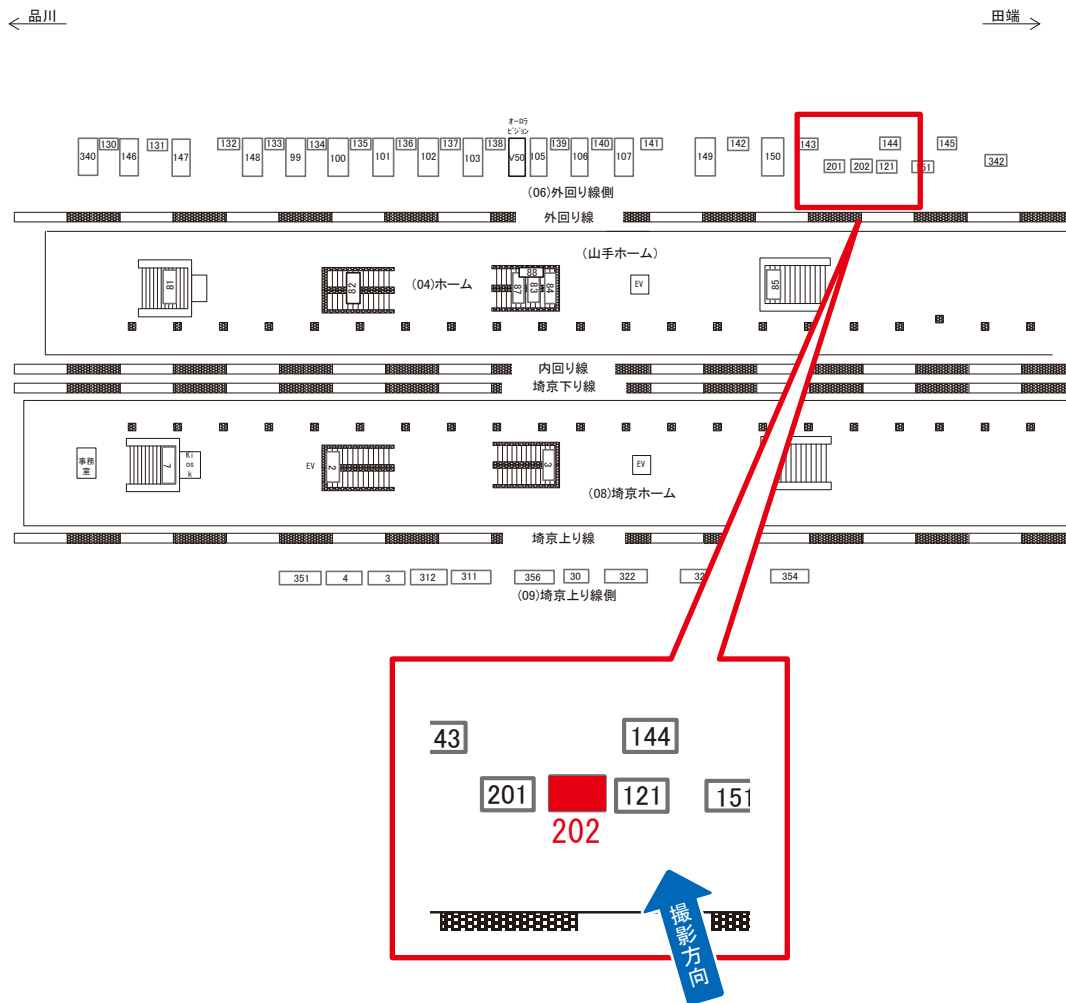

# 恵比寿駅 外回り線側 サインボード (0403-06-121)

| 媒体番号        | 駅   | 場所    | サイズ(H×W)  | 面数 | 月額定価     | 電気料金   | 点灯         | 返還日        |
|-------------|-----|-------|-----------|----|----------|--------|------------|------------|
| 0403-06-121 | 恵比寿 | 外回り線側 | 1.20×3.00 | 1  | 105,000円 | 7,000円 | 7:00~23:00 | 2022/12/31 |

# 恵比寿駅 外回り線側 サインボード (0403-06-202)

| 媒体番号        | 駅   | 場所    | サイズ(H×W)    | 面数 | 月額定価     | 電気料金   | 点灯         | 返還日        |
|-------------|-----|-------|-------------|----|----------|--------|------------|------------|
| 0403-06-202 | 恵比寿 | 外回り線側 | 1.85 × 2.40 | 1  | 150,000円 | 2,800円 | 7:00~23:00 | 2022/03/31 |