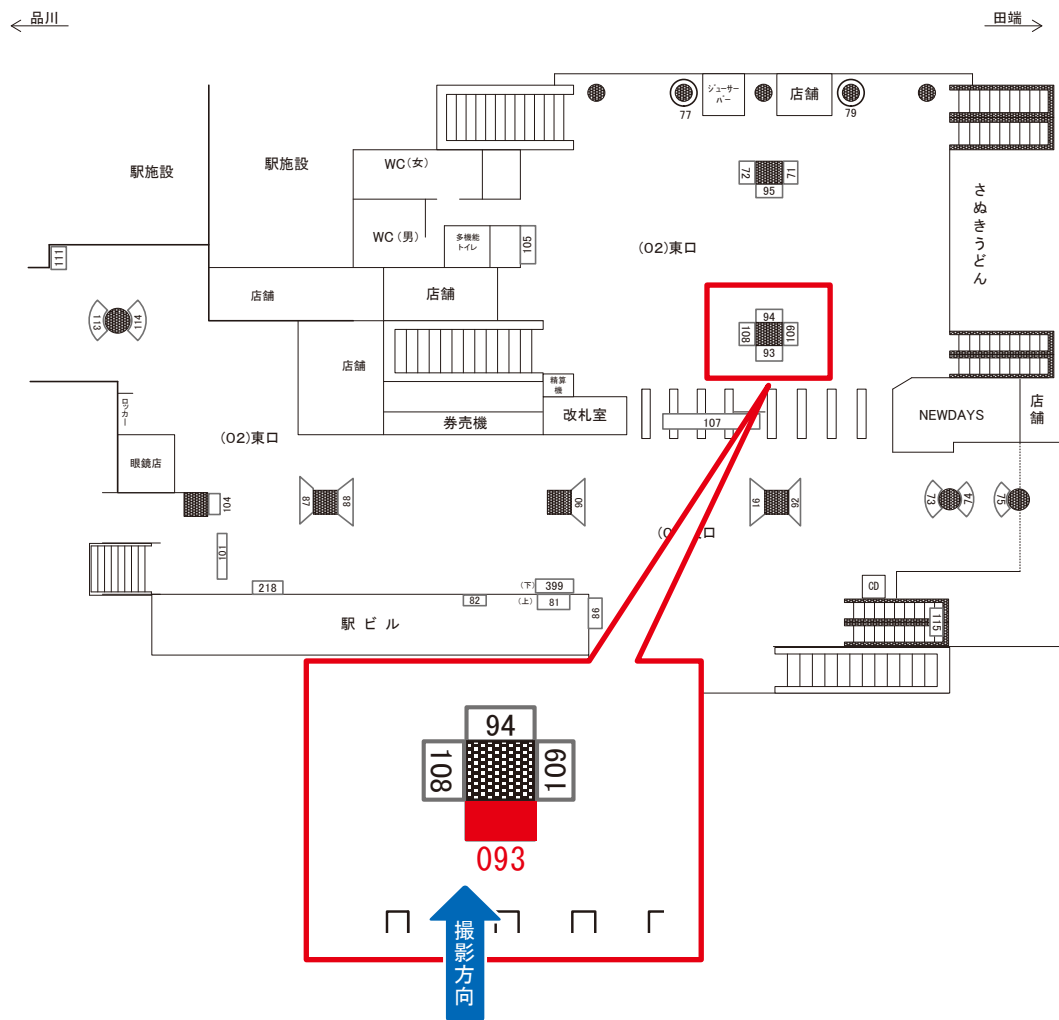

# 恵比寿駅 東口 サインボード (0403-02-092)

| 媒体番号        | 駅   | 場所 | サイズ(H×W)    | 面数 | 月額定価     | 電気料金   | 点灯         | 返還日        |
|-------------|-----|----|-------------|----|----------|--------|------------|------------|
| 0403-02-092 | 恵比寿 | 東口 | 1.39 × 0.59 | 1  | 165,000円 | 7,530円 | 7:00~23:00 | 2022/10/31 |

# 恵比寿駅 東口 サインボード (0403-02-093)

| 媒体番号        | 駅   | 場所 | サイズ(H×W)    | 面数 | 月額定価     | 電気料金   | 点灯         | 返還日        |
|-------------|-----|----|-------------|----|----------|--------|------------|------------|
| 0403-02-093 | 恵比寿 | 東口 | 1.39 × 0.59 | 1  | 132,000円 | 7,530円 | 7:00~23:00 | 2022/12/31 |