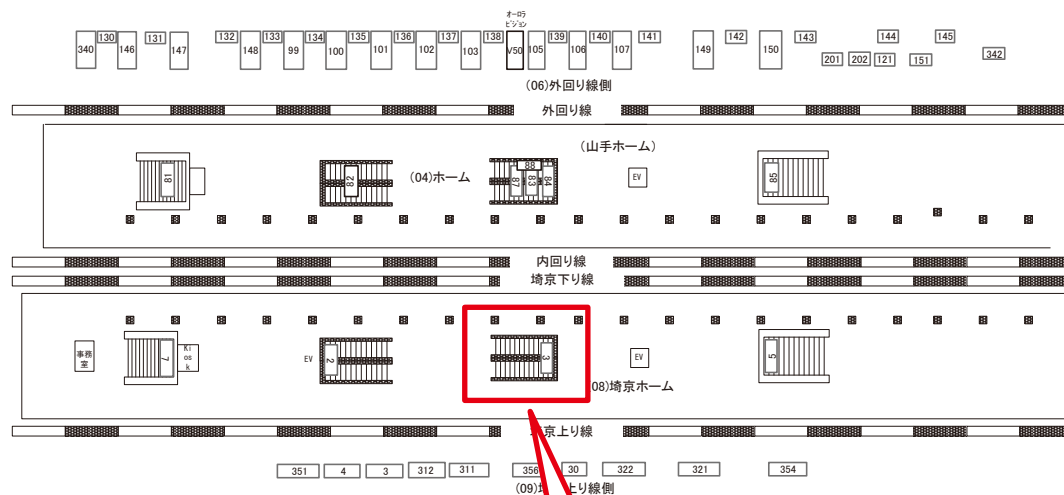

恵比寿駅 埼京ホーム サインボード (0403-08-003)

← 品川

田端 →

媒体番号	駅	場所	サイズ(H×W)	面数	月額定価	電気料金	点灯	返還日
0403-08-003	恵比寿	埼京ホーム	1.20×3.12	1	102,000円	7,000円	7:00~23:00	2023/02/28

※業種によっては規制がある場合がございますので、事前にご相談ください。

駅看板のサンエイ企画

電話 03-3355-3325

サンエイ企画

検索