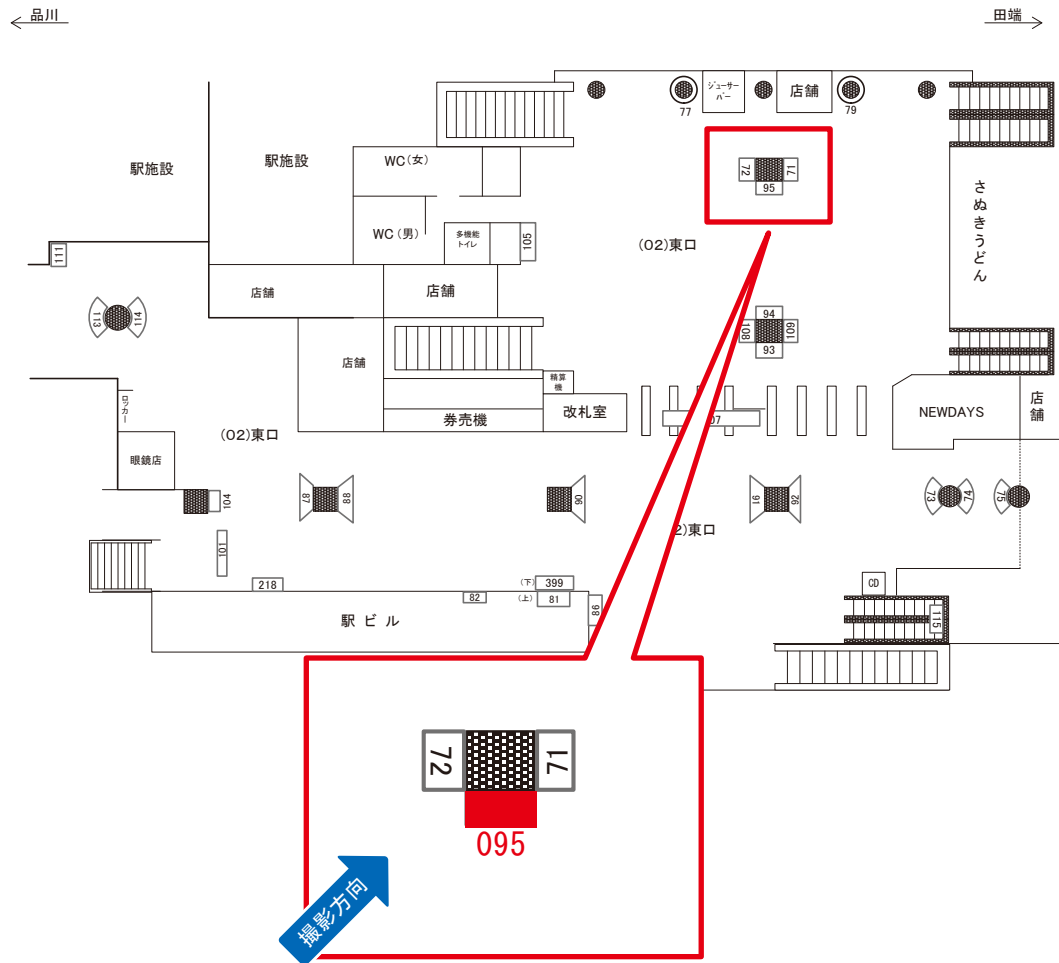

恵比寿駅 東口 サインボード (0403-02-095)

媒体番号	駅	場所	サイズ(H×W)	面数	月額定価	電気料金	点灯	返還日
0403-02-095	恵比寿	東口	1.39 × 0.59	1	112,000円	7,530円	7:00~23:00	2023/02/10

※業種によっては規制がある場合がございますので、事前にご相談ください。

駅看板のサンエイ企画

電話 03-3355-3325

サンエイ企画

検索