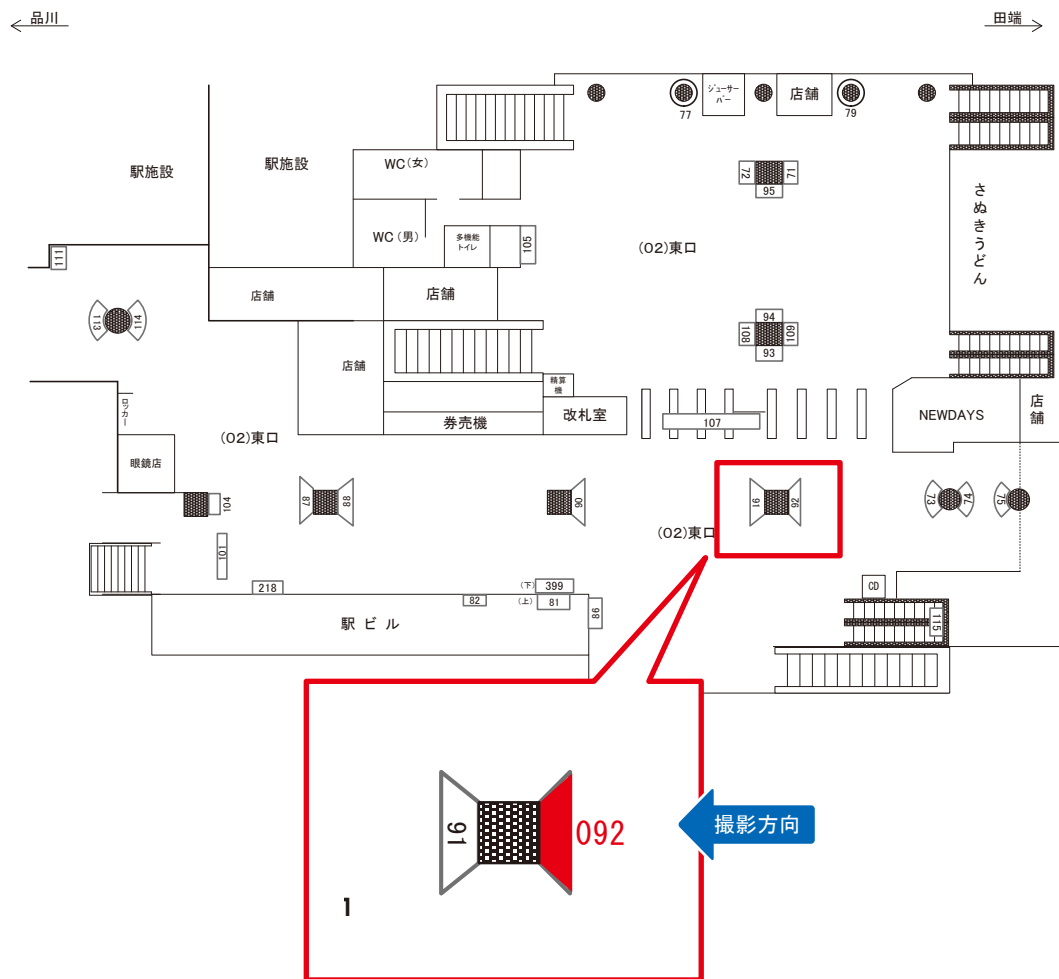

# 恵比寿駅 東口 サインボード (0403-02-092)

| 媒体番号        | 駅   | 場所 | サイズ(H×W)    | 面数 | 月額定価     | 電気料金   | 点灯         | 返還日        |
|-------------|-----|----|-------------|----|----------|--------|------------|------------|
| 0403-02-092 | 恵比寿 | 東口 | 1.39 × 0.59 | 1  | 165,000円 | 7,530円 | 7:00~23:00 | 2022/10/31 |