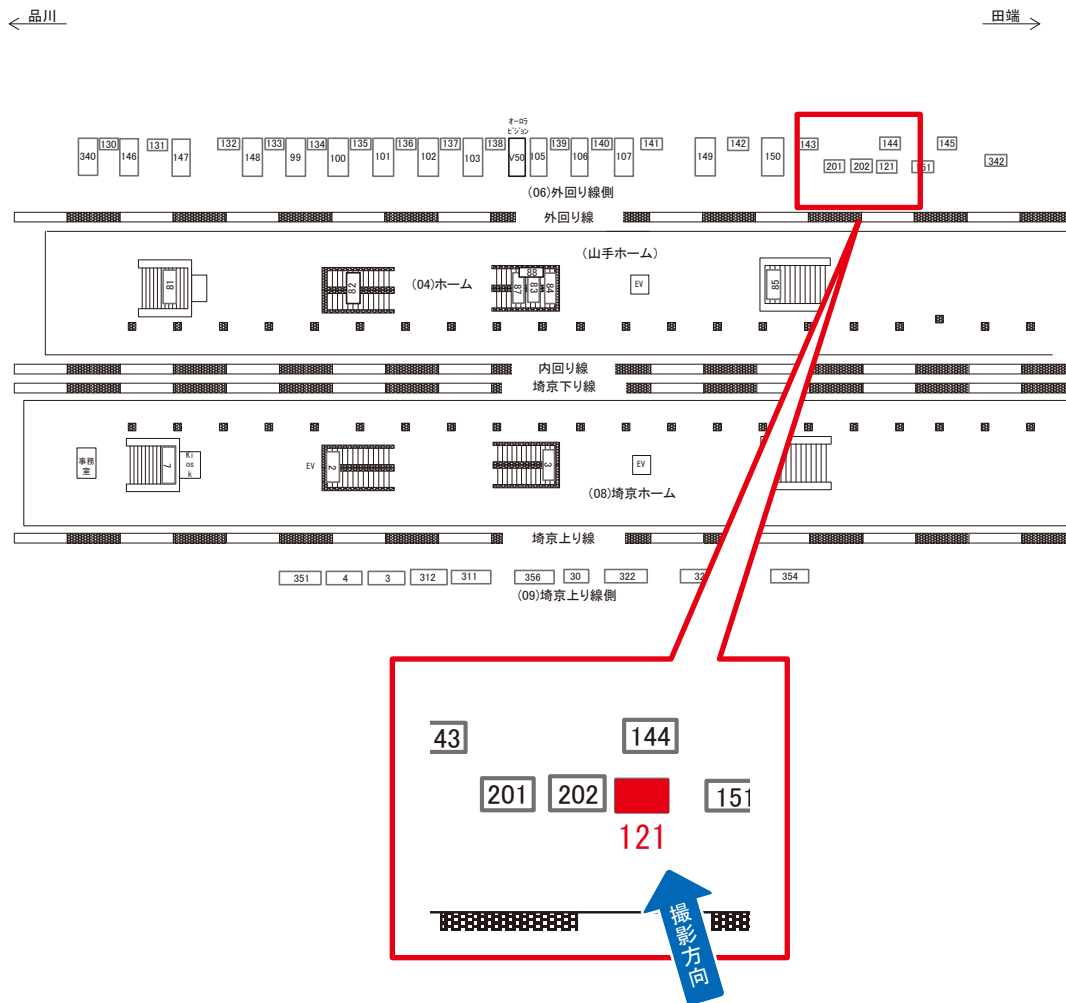

# 恵比寿駅 外回り線側 サインボード (0403-06-121)

| 媒体番号        | 駅   | 場所    | サイズ(H×W)  | 面数 | 月額定価     | 電気料金   | 点灯         | 返還日        |
|-------------|-----|-------|-----------|----|----------|--------|------------|------------|
| 0403-06-121 | 恵比寿 | 外回り線側 | 1.20×3.00 | 1  | 105,000円 | 7,000円 | 7:00~23:00 | 2022/12/31 |