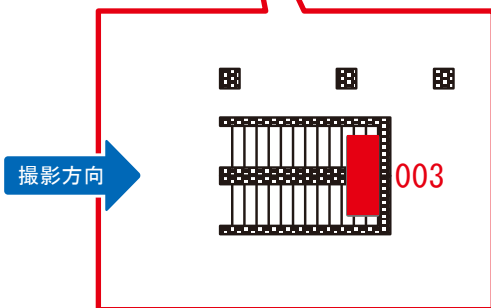

恵比寿駅 埼京ホーム サインボード (0403-08-003)

← 品川

田端 →

媒体番号	駅	場所	サイズ(H×W)	面数	月額定価	電気料金	点灯	返還日
0403-08-003	恵比寿	埼京ホーム	1.20×3.12	1	102,000円	7,000円	7:00~23:00	2023/02/28

※業種によっては規制がある場合がございますので、事前にご相談ください。

駅看板のサンエイ企画

電話 03-3355-3325

サンエイ企画

検索