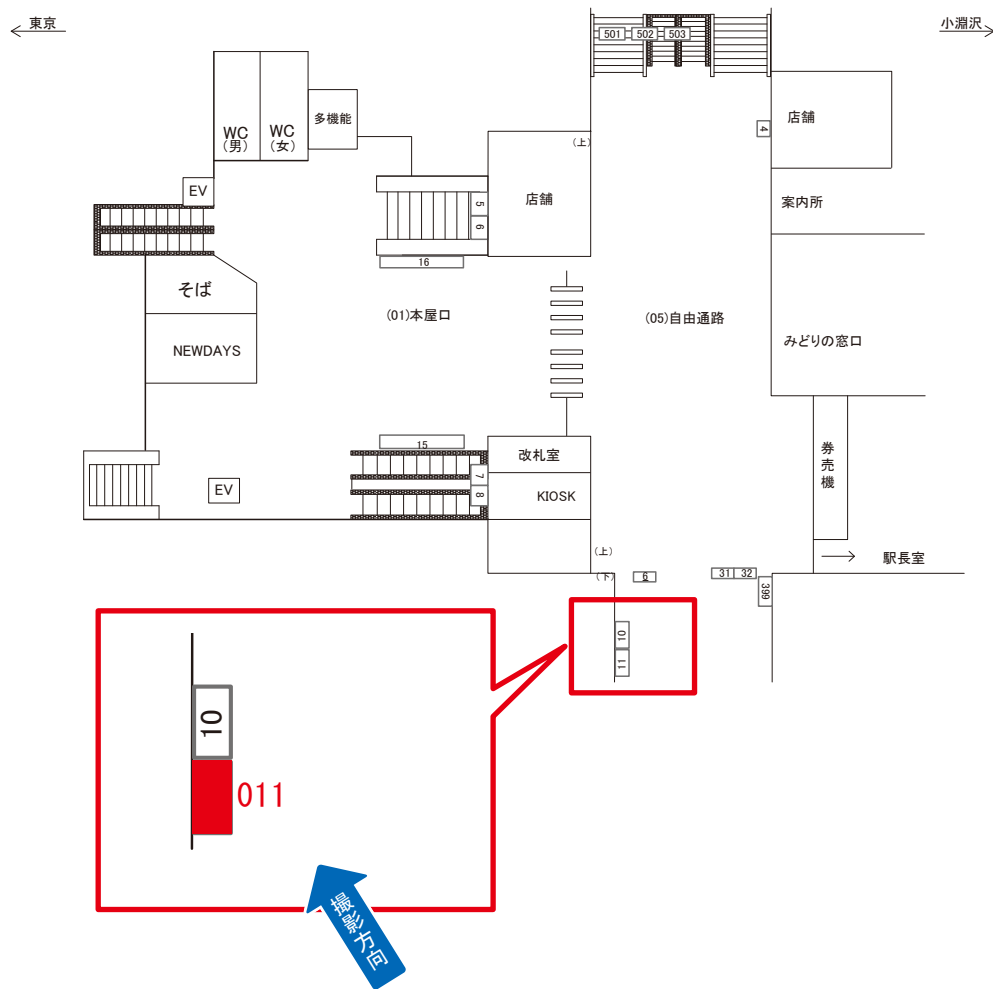

甲府駅 自由通路 サインボード (0459-05-011)

媒体番号	駅	場所	サイズ(H×W)	面数	月額定価	電気料金	点灯	返還日
0459-05-011	甲府	自由通路	0.72 × 1.90	1	19,000円	2,640円	7:00~22:00	2023/02/20

※業種によっては規制がある場合がございますので、事前にご相談ください。

駅看板のサンエイ企画

電話 03-3355-3325

サンエイ企画

検索