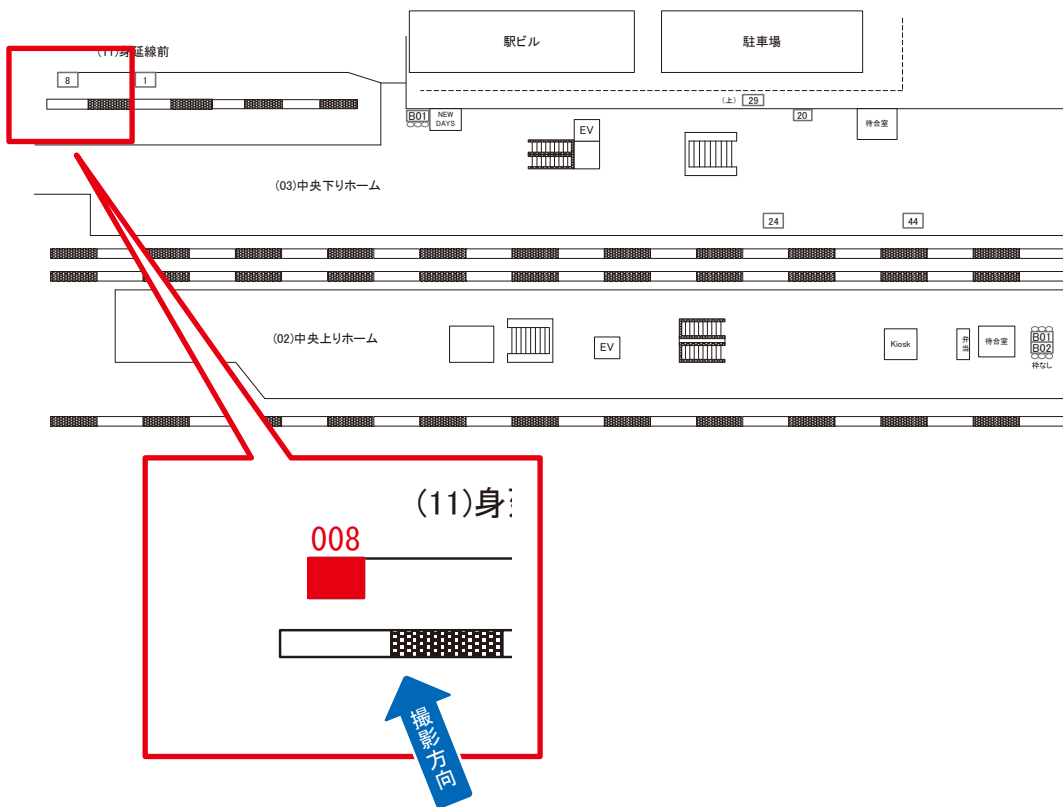

# 甲府駅 身延線前 サインボード (0459-11-008)

← 東京

小淵沢 →

媒体番号	駅	場所	サイズ(H×W)	面数	月額定価	電気料金	点灯	返還日
0459-11-008	甲府	身延線前	1.35 × 2.50	1	47,000円	—	—	2014/07/31

※業種によっては規制がある場合がございますので、事前にご相談ください。

☆1基でも半額媒体 (月額定価より半額になります)

駅看板のサンエイ企画