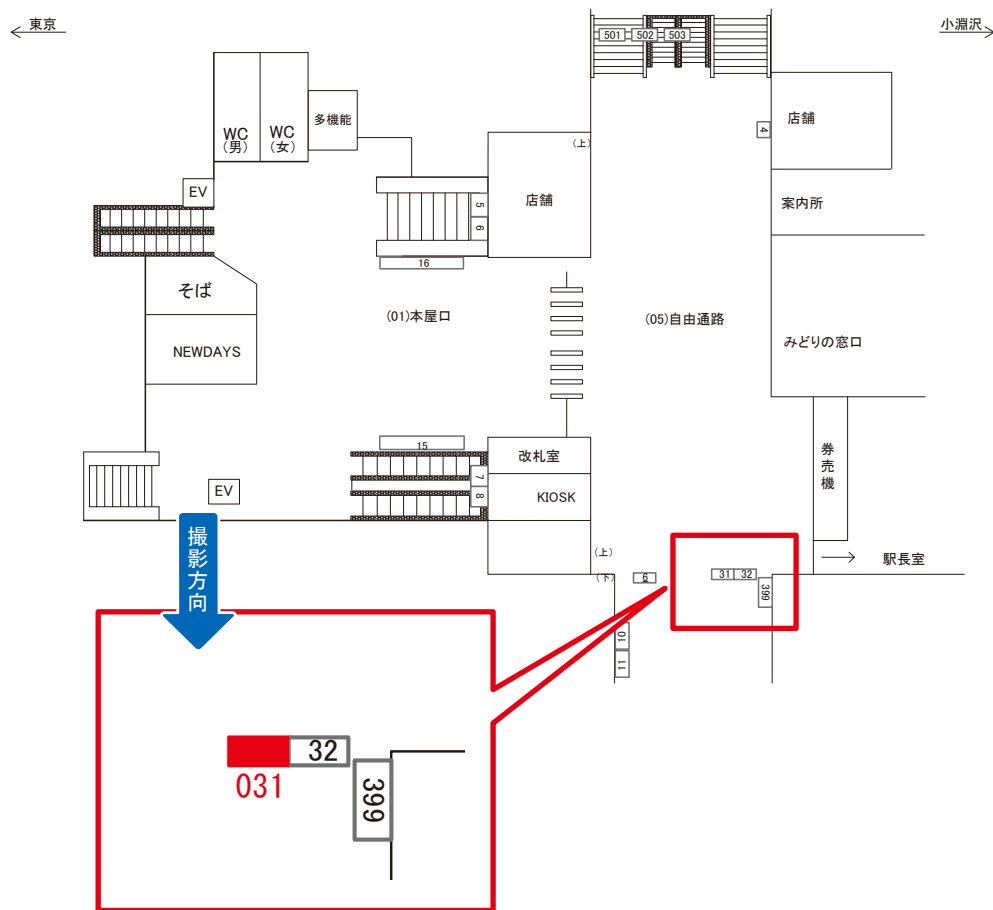

甲府駅 自由通路 サインボード (0459-05-031)

媒体番号	駅	場所	サイズ(H×W)	面数	月額定価	電気料金	点灯	返還日
0459-05-031	甲府	自由通路	0.55 × 1.20	2	47,000円	990円	7:00~22:00	2022/03/10

※業種によっては規制がある場合がございますので、事前にご相談ください。

☆1基でも半額媒体(月額定価より半額になります)

駅看板のサンエイ企画

電話 03-3355-3325

サンエイ企画

検索