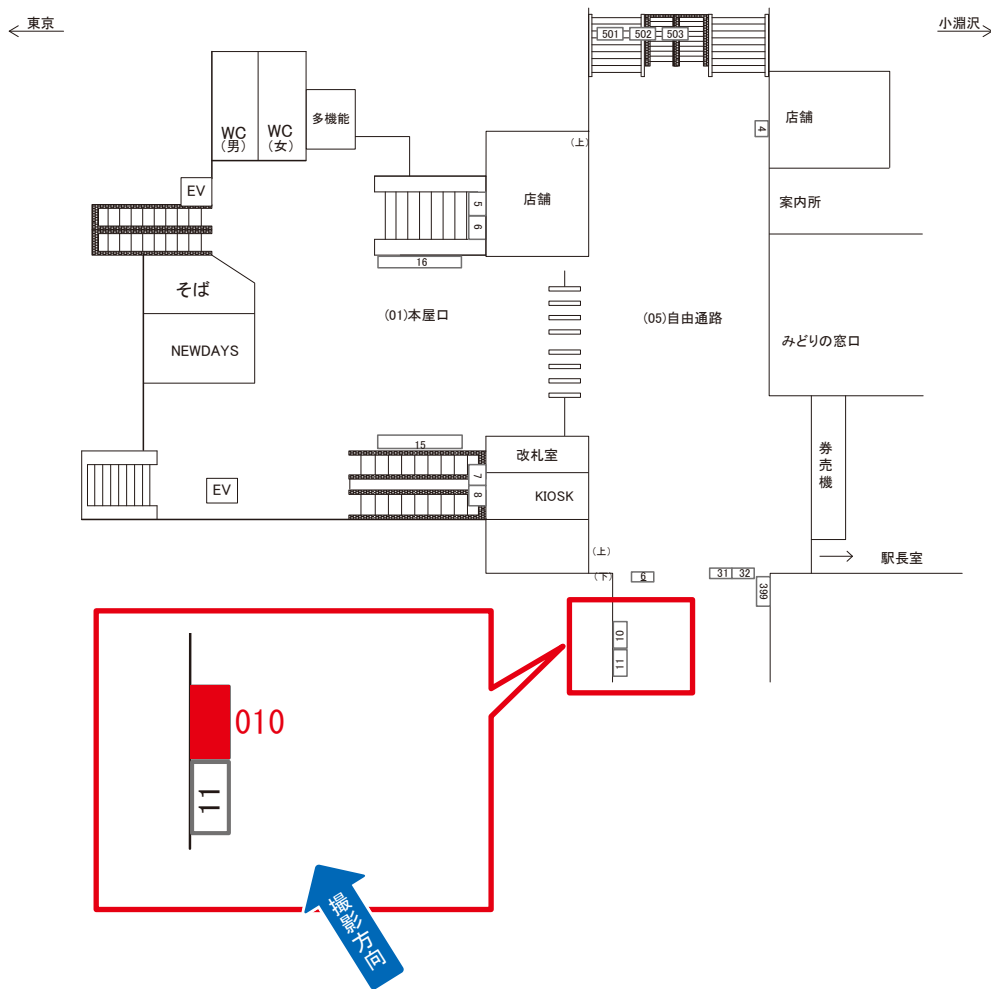

# 甲府駅 自由通路 サインボード (0459-05-010)

媒体番号	駅	場所	サイズ(H×W)	面数	月額定価	電気料金	点灯	返還日
0459-05-010	甲府	自由通路	0.72 × 1.90	1	19,000円	2,640円	7:00~22:00	2023/03/31

※業種によっては規制がある場合がございますので、事前にご相談ください。

駅看板のサンエイ企画

電話 03-3355-3325