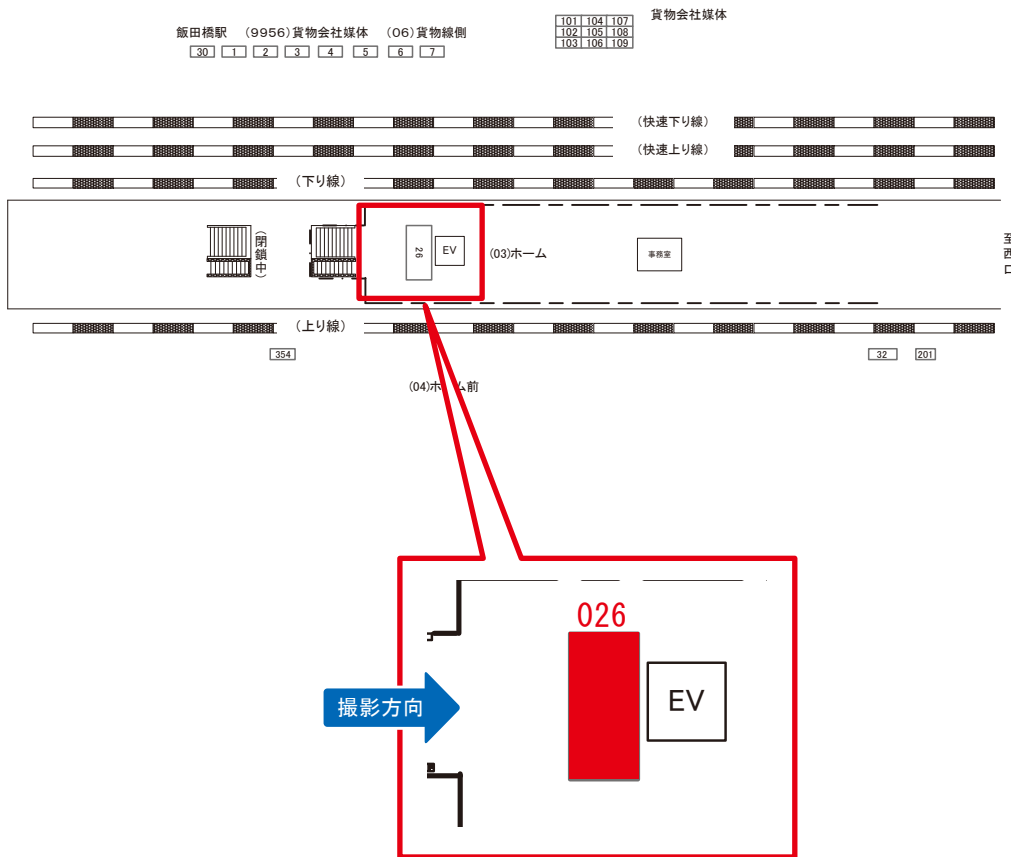

駅看板のサンエイ企画

電話 03-3355-3325

サンエイ企画

検索

飯田橋駅 ホーム サインボード (0414-03-026)

← 東京

高尾 →

媒体番号	駅	場所	サイズ(H×W)	面数	月額定価	電気料金	点灯	返還日
0414-03-026	飯田橋	ホーム	0.69 × 2.70	1	31,000円	2,800円	7:00~23:00	2023/03/10

※業種によっては規制がある場合がございますので、事前にご相談ください。

駅看板のサンエイ企画

電話 03-3355-3325

サンエイ企画

検索

飯田橋駅 西口 サインボード (0414-06-008)

媒体番号	駅	場所	サイズ(H×W)	面数	月額定価	電気料金	点灯	返還日
0414-06-008	飯田橋	西口	1.03 × 1.45	1	40,000円	—	—	2022/08/31

※業種によっては規制がある場合がございますので、事前にご相談ください。