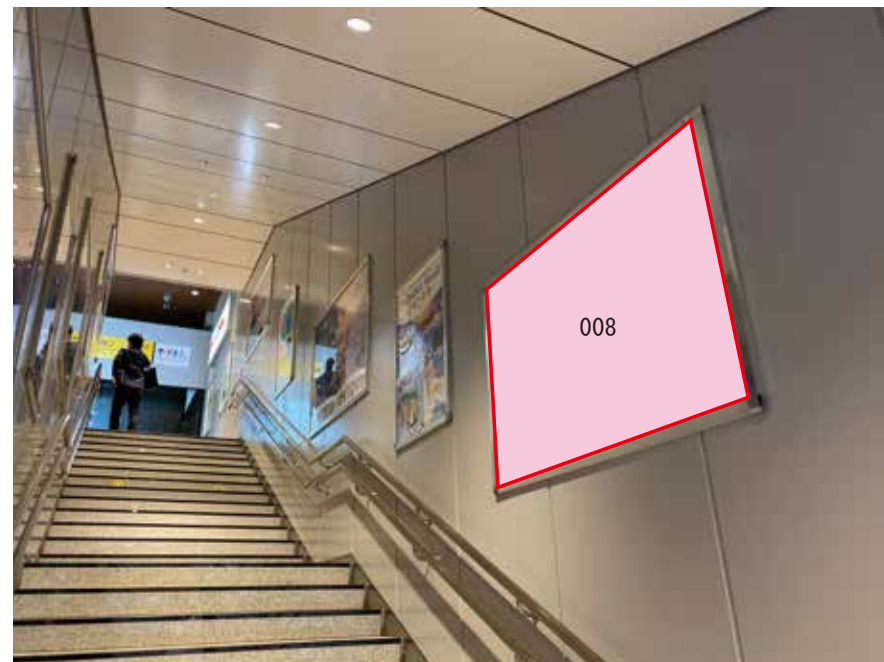

※業種によっては規制がある場合がございますので、事前にご相談ください。

駅看板のサンエイ企画

電話 03-3355-3325

サンエイ企画

検索

飯田橋駅 西口 サインボード (0414-06-008)

媒体番号	駅	場所	サイズ(H×W)	面数	月額定価	電気料金	点灯	返還日
0414-06-008	飯田橋	西口	1.03 × 1.45	1	40,000円	—	—	2022/08/31

※業種によっては規制がある場合がございますので、事前にご相談ください。