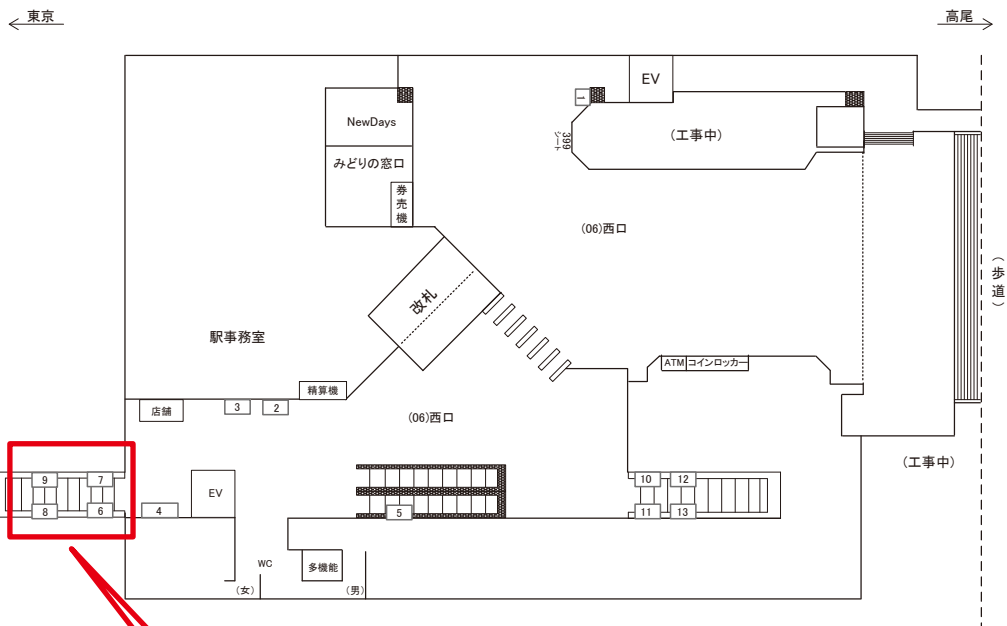

※業種によっては規制がある場合がございますので、事前にご相談ください。

駅看板のサンエイ企画

電話 03-3355-3325

サンエイ企画

検索

飯田橋駅 西口 サインボード (0414-06-008)

媒体番号	駅	場所	サイズ(H×W)	面数	月額定価	電気料金	点灯	返還日
0414-06-008	飯田橋	西口	1.03 × 1.45	1	40,000円	—	—	2022/08/31

※業種によっては規制がある場合がございますので、事前にご相談ください。