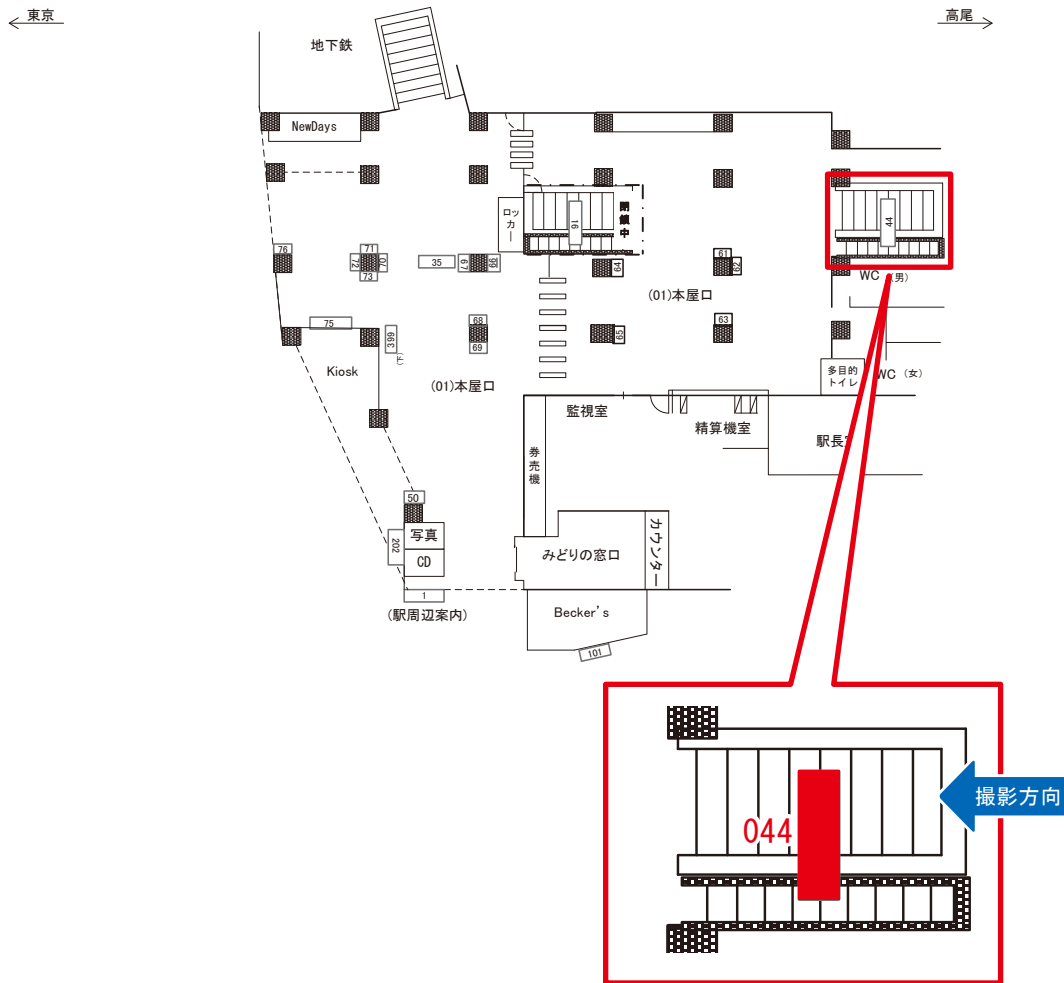

飯田橋駅 本屋口 サインボード (0414-01-044)

媒体番号	駅	場所	サイズ(H×W)	面数	月額定価	電気料金	点灯	返還日
0414-01-044	飯田橋	本屋口	1.70 × 4.00	1	207,000円	12,600円	7:00~23:00	2023/01/20

※業種によっては規制がある場合がございますので、事前にご相談ください。

駅看板のサンエイ企画

電話 03-3355-3325

サンエイ企画

検索

飯田橋駅 本屋口 サインボード (0414-01-067)

媒体番号	駅	場所	サイズ(H×W)	面数	月額定価	電気料金	点灯	返還日
0414-01-067	飯田橋	本屋口	1.15×0.85	1	45,000円	700円	7:00~23:00	2021/07/10

※業種によっては規制がある場合がございますので、事前にご相談ください。

☆1基でも半額媒体 (月額定価より半額になります)