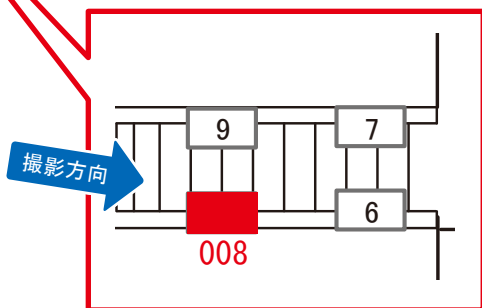

※業種によっては規制がある場合がございますので、事前にご相談ください。

駅看板のサンエイ企画

電話 03-3355-3325

サンエイ企画

検索

飯田橋駅 西口 サインボード (0414-06-008)

媒体番号	駅	場所	サイズ(H×W)	面数	月額定価	電気料金	点灯	返還日
0414-06-008	飯田橋	西口	1.03 × 1.45	1	40,000円	—	—	2022/08/31

※業種によっては規制がある場合がございますので、事前にご相談ください。