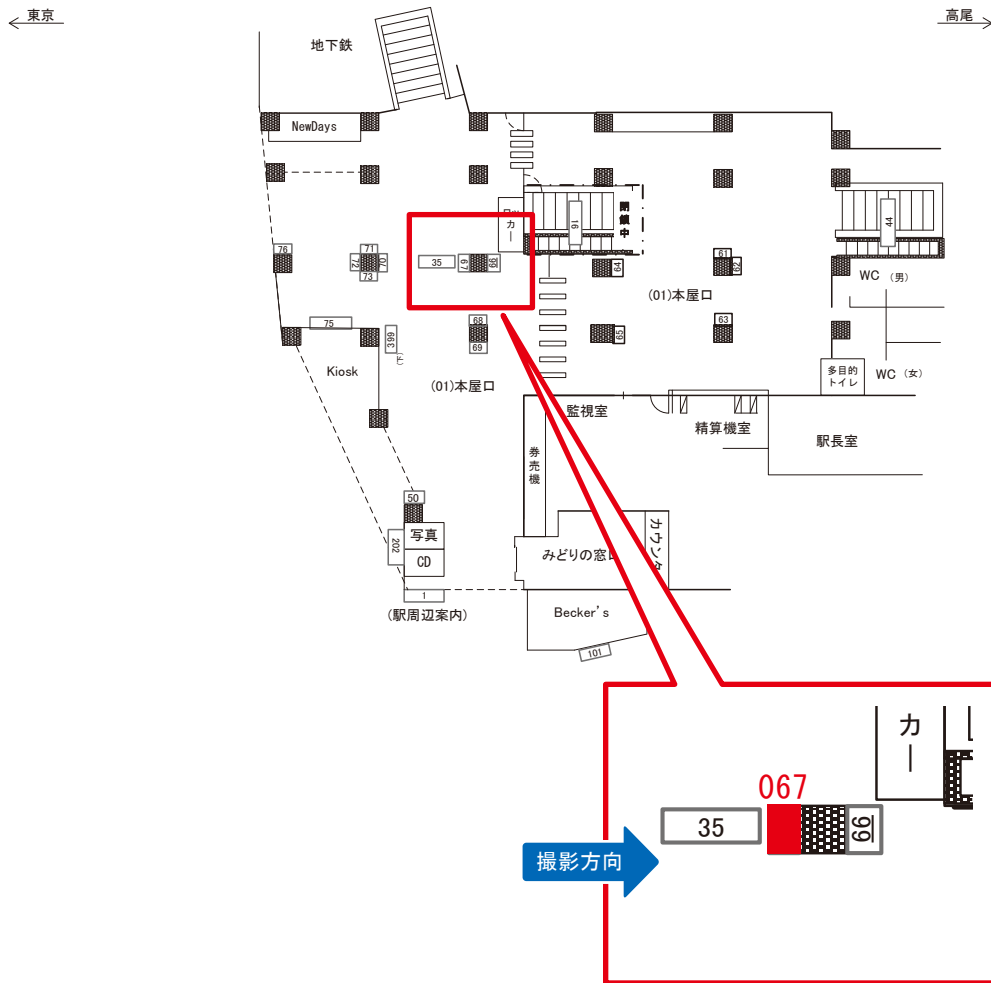

飯田橋駅 本屋口 サインボード (0414-01-044)

媒体番号	駅	場所	サイズ(H×W)	面数	月額定価	電気料金	点灯	返還日
0414-01-044	飯田橋	本屋口	1.70 × 4.00	1	207,000円	12,600円	7:00~23:00	2023/01/20

※業種によっては規制がある場合がございますので、事前にご相談ください。

駅看板のサンエイ企画

電話 03-3355-3325

サンエイ企画

検索

飯田橋駅 本屋口 サインボード (0414-01-067)

媒体番号	駅	場所	サイズ(H×W)	面数	月額定価	電気料金	点灯	返還日
0414-01-067	飯田橋	本屋口	1.15×0.85	1	45,000円	700円	7:00~23:00	2021/07/10

※業種によっては規制がある場合がございますので、事前にご相談ください。

☆1基でも半額媒体 (月額定価より半額になります)

駅看板のサンエイ企画

電話 03-3355-3325

サンエイ企画

検索

飯田橋駅 ホーム サインボード (0414-03-026)

← 東京

高尾 →

媒体番号	駅	場所	サイズ(H×W)	面数	月額定価	電気料金	点灯	返還日
0414-03-026	飯田橋	ホーム	0.69 × 2.70	1	31,000円	2,800円	7:00~23:00	2023/03/10