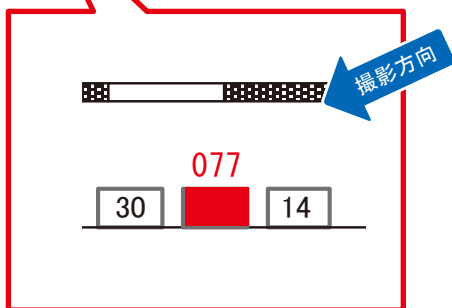

駅看板のサンエイ企画

電話 03-3355-3325

サンエイ企画

検索

四ツ谷駅 快速線前 サインボード (0416-06-077)

← 東京 → 高尾 →

媒体番号	駅	場所	サイズ(H×W)	面数	月額定価	電気料金	点灯	返還日
0416-06-077	四ツ谷	快速線前	3.08 × 4.08	1	240,000円	7,880円	7:00~23:00	2022/03/31

※業種によっては規制がある場合がございますので、事前にご相談ください。

☆1基でも半額媒体 (月額定価より半額になります)

駅看板のサンエイ企画

電話 03-3355-3325

サンエイ企画

検索

四ツ谷駅 快速線前 サインボード (0416-06-340)

← 東京 → 高尾 →

媒体番号	駅	場所	サイズ(H×W)	面数	月額定価	電気料金	点灯	返還日
0416-06-340	四ツ谷	快速線前	3.20×4.20	1	240,000円	5,250円	7:00~23:00	2022/03/31