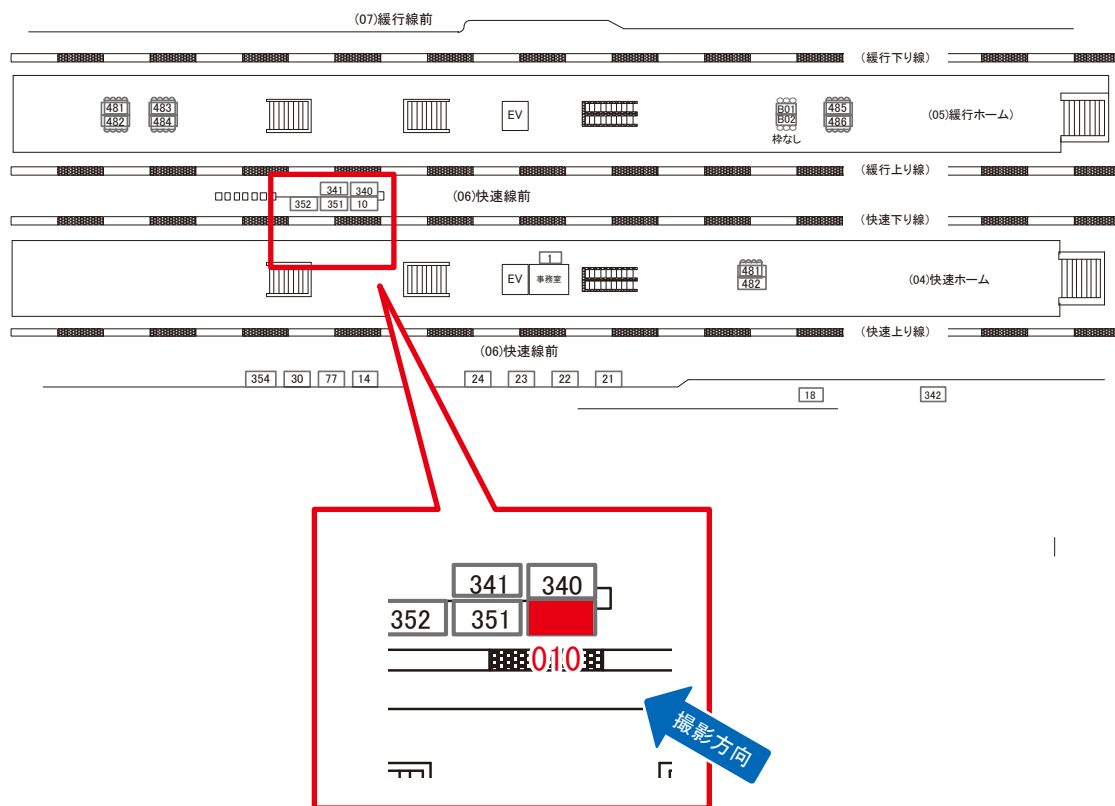

← 東京 → 高尾 →

広告用地使用料: 7,660円

媒体番号	駅	場所	サイズ(H×W)	面数	月額定価	電気料金	点灯	返還日
0416-04-001	四ツ谷	快速ホーム	1.60×2.30	1	107,000円	—	—	2022/03/31

※業種によっては規制がある場合がございますので、事前にご相談ください。

☆1基でも半額媒体 (月額定価より半額になります)

駅看板のサンエイ企画

電話 03-3355-3325

サンエイ企画

検索

四ツ谷駅 快速線前 サインボード (0416-06-010)

← 東京 → 高尾 →

媒体番号	駅	場所	サイズ(H×W)	面数	月額定価	電気料金	点灯	返還日
0416-06-010	四ツ谷	快速線前	3.20×4.20	1	180,000円	5,250円	7:00~23:00	2022/07/31

※業種によっては規制がある場合がございますので、事前にご相談ください。

☆3基以上申込で半額媒体(月額定価より半額になります)

駅看板のサンエイ企画

電話 03-3355-3325

サンエイ企画

検索

四ツ谷駅 快速線前 サインボード (0416-06-077)

← 東京 → 高尾 →

媒体番号	駅	場所	サイズ(H×W)	面数	月額定価	電気料金	点灯	返還日
0416-06-077	四ツ谷	快速線前	3.08 × 4.08	1	240,000円	7,880円	7:00~23:00	2022/03/31

※業種によっては規制がある場合がございますので、事前にご相談ください。