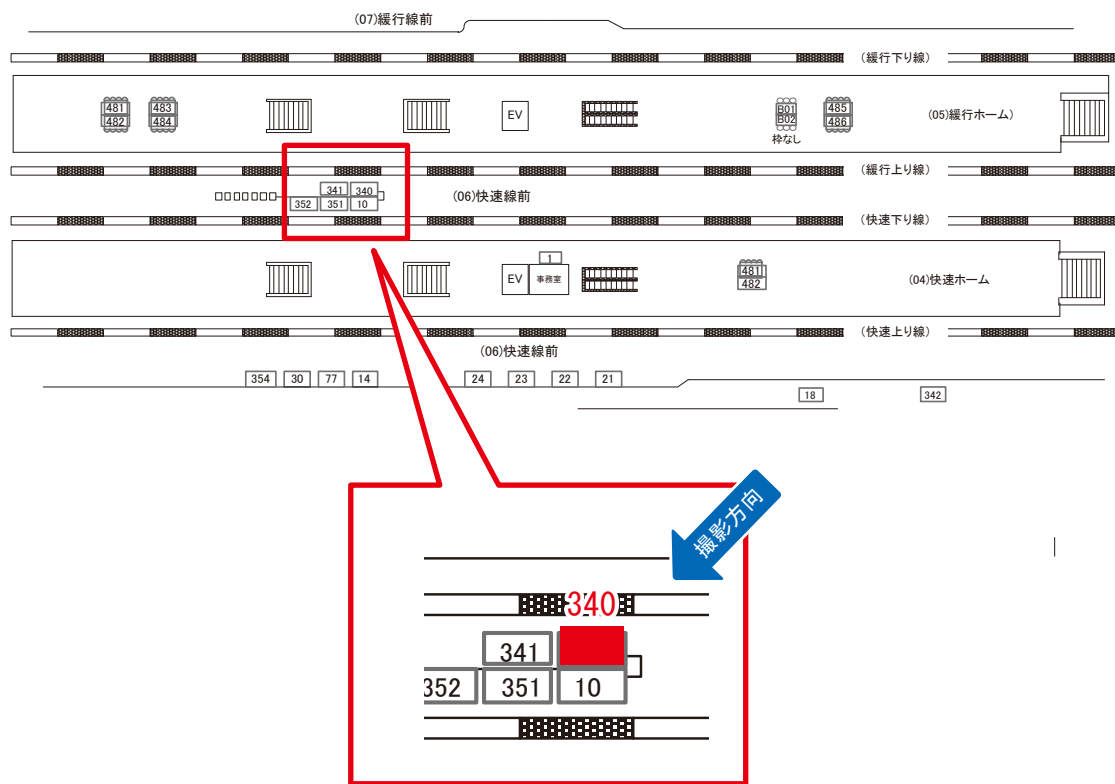

☆1基でも半額媒体 (月額定価より半額になります)

駅看板のサンエイ企画

電話 03-3355-3325

サンエイ企画

検索

四ツ谷駅 快速線前 サインボード (0416-06-340)

← 東京 → 高尾 →

媒体番号	駅	場所	サイズ(H×W)	面数	月額定価	電気料金	点灯	返還日
0416-06-340	四ツ谷	快速線前	3.20×4.20	1	240,000円	5,250円	7:00~23:00	2022/03/31