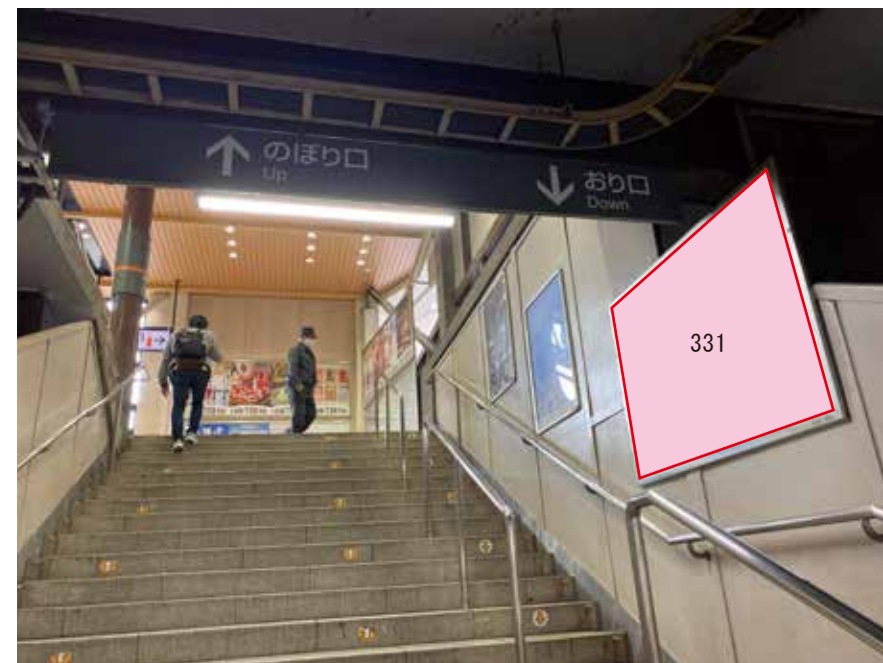

四ツ谷駅 本屋口 サインボード (0416-01-056)

媒体番号	駅	場所	サイズ(H×W)	面数	月額定価	電気料金	点灯	返還日
0416-01-056	四ツ谷	本屋口	1.38×0.52	1	60,000円	—	7:00~23:00	2022/11/20

※業種によっては規制がある場合がございますので、事前にご相談ください。

駅看板のサンエイ企画

電話 03-3355-3325

サンエイ企画

検索

四ツ谷駅 地下鉄口 サインボード (0416-03-331)