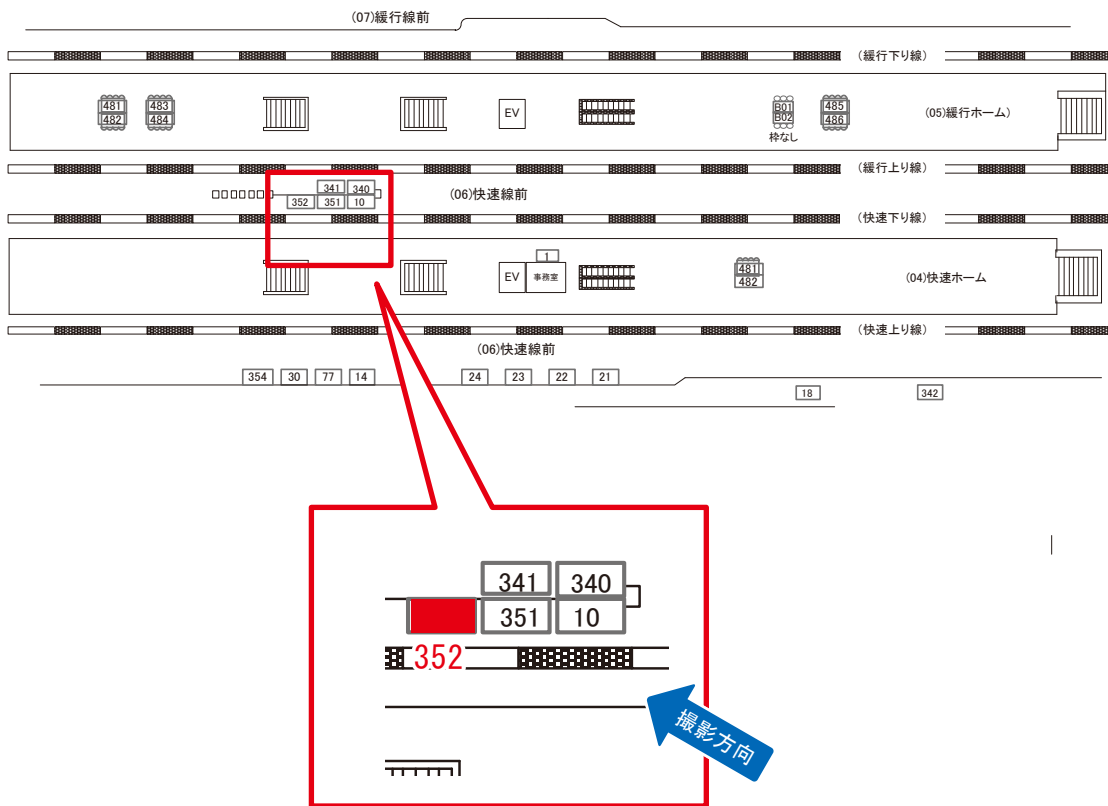

※業種によっては規制がある場合がございますので、事前にご相談ください。

☆1基でも半額媒体(月額定価より半額になります)

駅看板のサンエイ企画

電話 03-3355-3325

サンエイ企画

検索

四ツ谷駅 快速線前 サインボード (0416-06-352)

←東京 高尾→