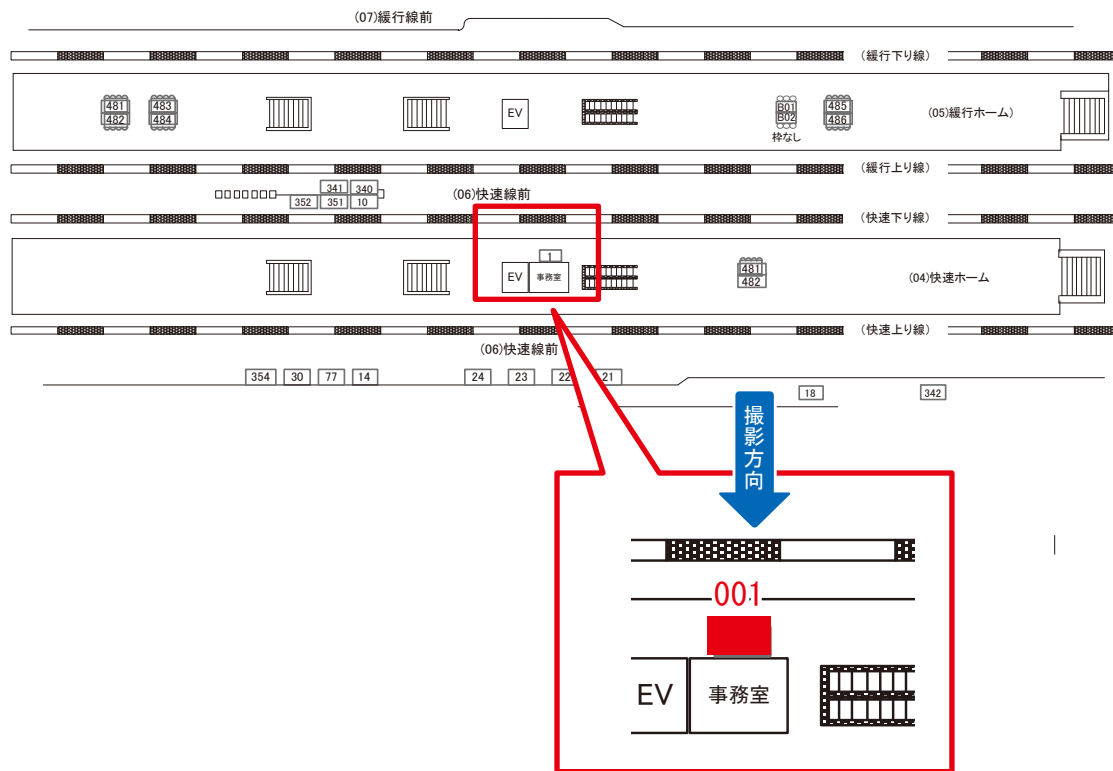

媒体番号	駅	場所	サイズ(H×W)	面数	月額定価	電気料金	点灯	返還日
0416-03-331	四ツ谷	地下鉄口	1.10×1.53	1	60,000円	—	—	2022/03/31

※業種によっては規制がある場合がございますので、事前にご相談ください。

☆1基でも半額媒体(月額定価より半額になります)

駅看板のサンエイ企画

電話 03-3355-3325

サンエイ企画

検索

四ツ谷駅 快速ホーム サインボード (0416-04-001)

← 東京 → 高尾 →

広告用地使用料: 7,660円

媒体番号	駅	場所	サイズ(H×W)	面数	月額定価	電気料金	点灯	返還日
0416-04-001	四ツ谷	快速ホーム	1.60×2.30	1	107,000円	—	—	2022/03/31

※業種によっては規制がある場合がございますので、事前にご相談ください。

☆1基でも半額媒体 (月額定価より半額になります)

駅看板のサンエイ企画

電話 03-3355-3325

サンエイ企画

検索

四ツ谷駅 快速線前 サインボード (0416-06-010)

← 東京 → 高尾 →

媒体番号	駅	場所	サイズ(H×W)	面数	月額定価	電気料金	点灯	返還日
0416-06-010	四ツ谷	快速線前	3.20×4.20	1	180,000円	5,250円	7:00~23:00	2022/07/31

※業種によっては規制がある場合がございますので、事前にご相談ください。

☆3基以上申込で半額媒体(月額定価より半額になります)