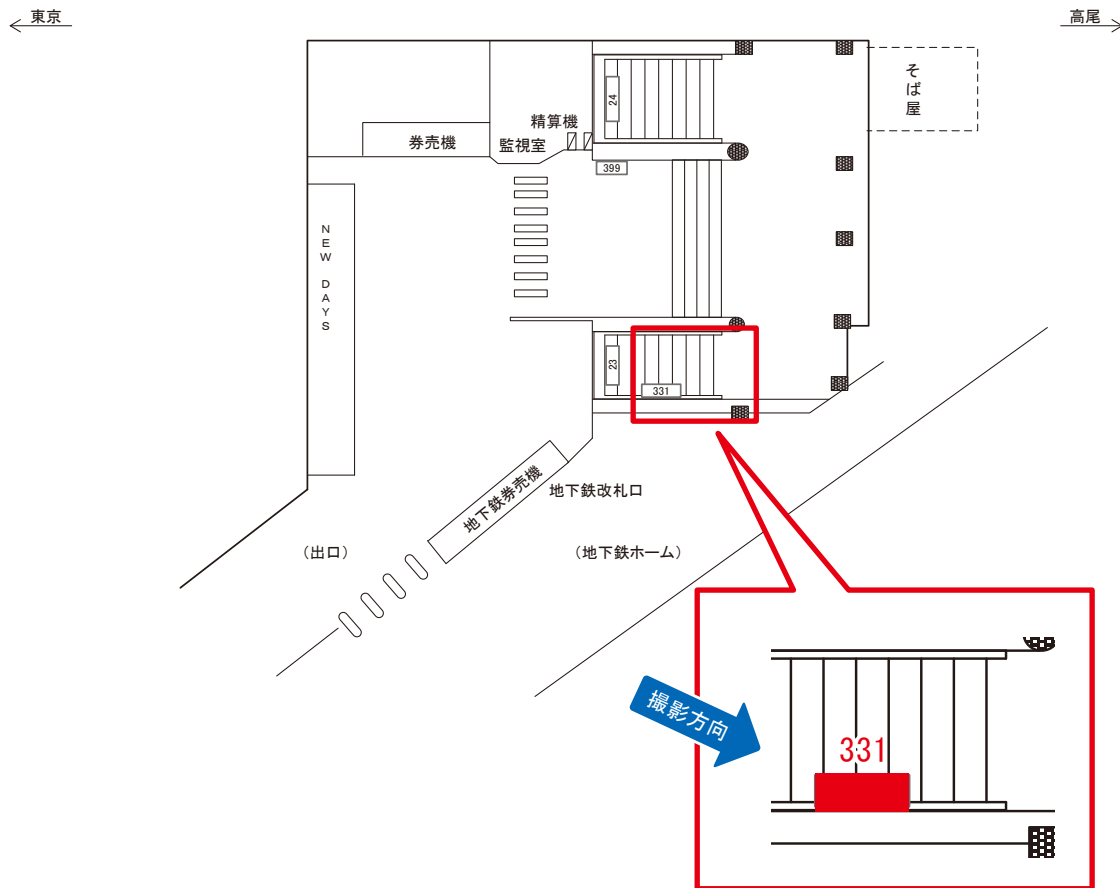

四ツ谷駅 本屋口 サインボード (0416-01-056)

媒体番号	駅	場所	サイズ(H×W)	面数	月額定価	電気料金	点灯	返還日
0416-01-056	四ツ谷	本屋口	1.38×0.52	1	60,000円	—	7:00~23:00	2022/11/20

※業種によっては規制がある場合がございますので、事前にご相談ください。

駅看板のサンエイ企画

電話 03-3355-3325

サンエイ企画

検索

四ツ谷駅 地下鉄口 サインボード (0416-03-331)