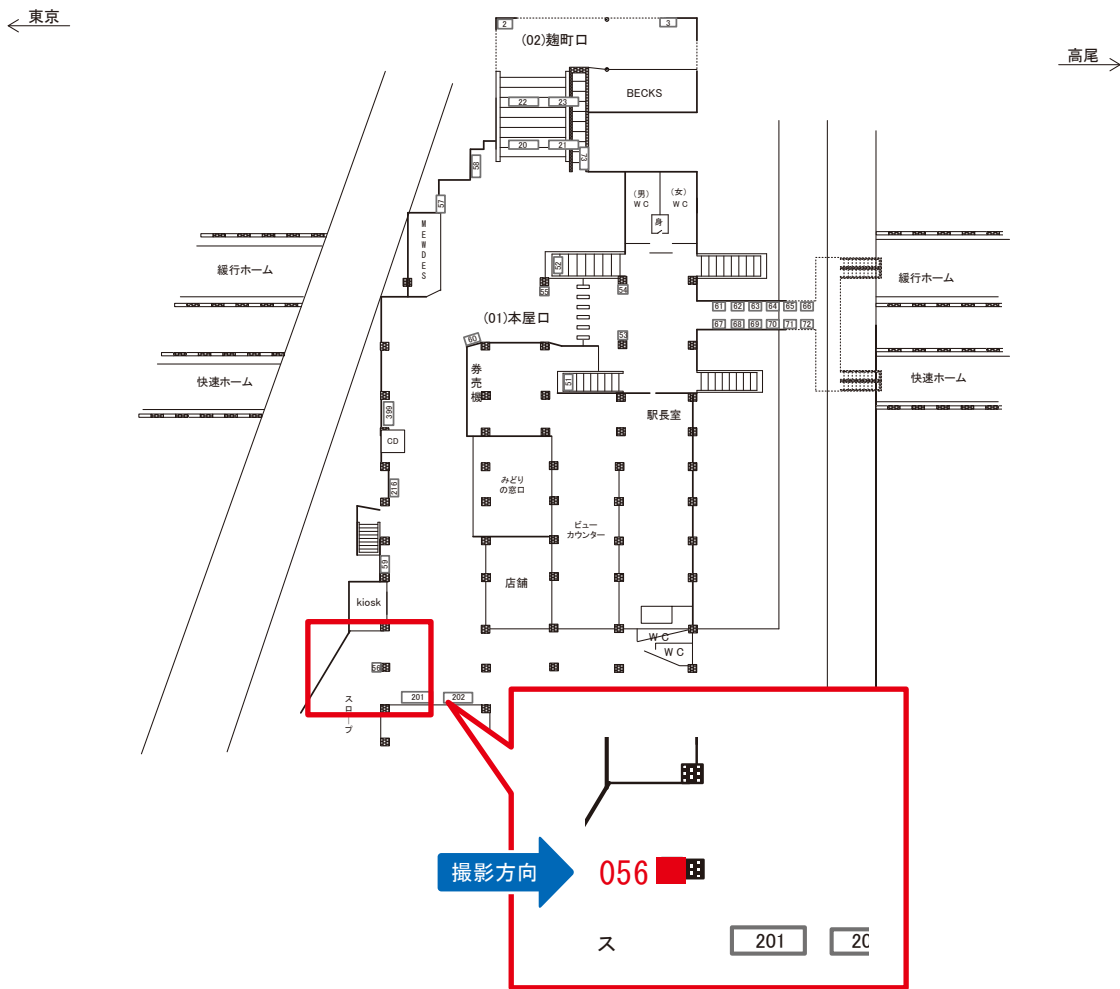

四ツ谷駅 本屋口 サインボード (0416-01-056)

媒体番号	駅	場所	サイズ(H×W)	面数	月額定価	電気料金	点灯	返還日
0416-01-056	四ツ谷	本屋口	1.38×0.52	1	60,000円	—	7:00~23:00	2022/11/20

※業種によっては規制がある場合がございますので、事前にご相談ください。

駅看板のサンエイ企画

電話 03-3355-3325

サンエイ企画

検索

四ツ谷駅 地下鉄口 サインボード (0416-03-331)