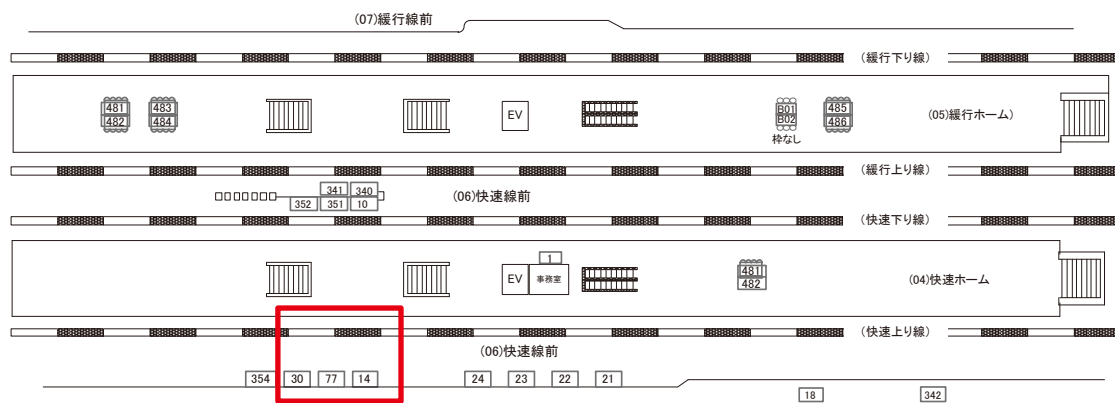

駅看板のサンエイ企画

電話 03-3355-3325

サンエイ企画

検索

四ツ谷駅 快速線前 サインボード (0416-06-077)

← 東京 → 高尾 →

媒体番号	駅	場所	サイズ(H×W)	面数	月額定価	電気料金	点灯	返還日
0416-06-077	四ツ谷	快速線前	3.08 × 4.08	1	240,000円	7,880円	7:00~23:00	2022/03/31

※業種によっては規制がある場合がございますので、事前にご相談ください。

☆1基でも半額媒体 (月額定価より半額になります)

駅看板のサンエイ企画

電話 03-3355-3325

サンエイ企画

検索

四ツ谷駅 快速線前 サインボード (0416-06-340)

← 東京 → 高尾 →

媒体番号	駅	場所	サイズ(H×W)	面数	月額定価	電気料金	点灯	返還日
0416-06-340	四ツ谷	快速線前	3.20×4.20	1	240,000円	5,250円	7:00~23:00	2022/03/31