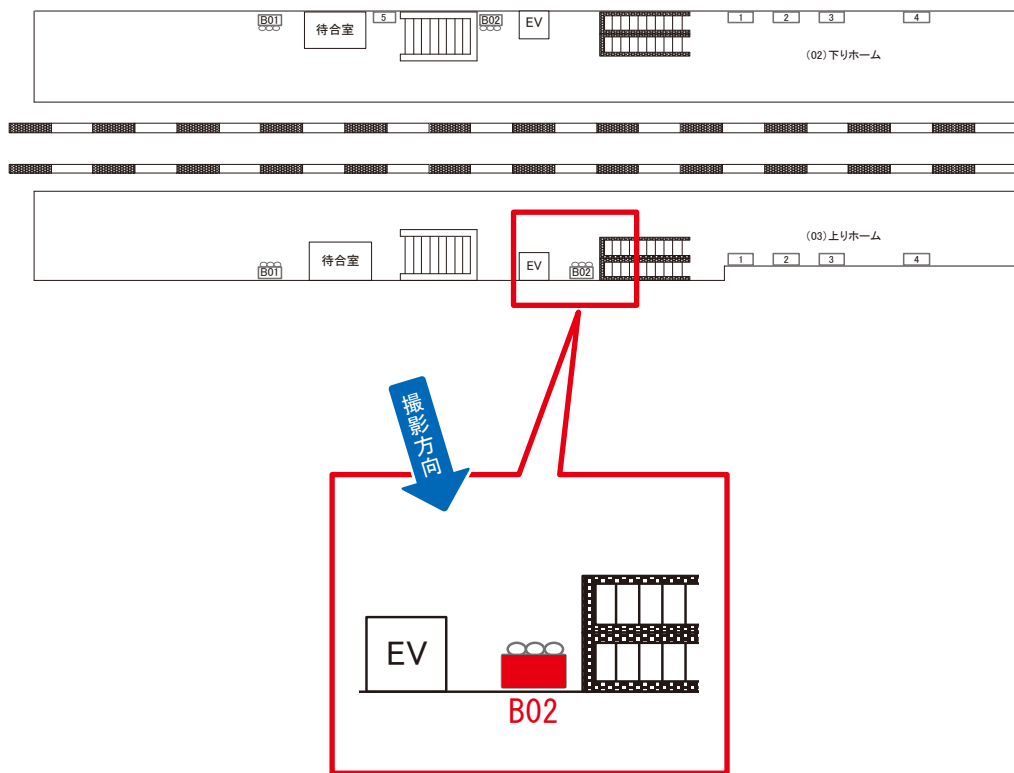

西大宮駅 上りホーム サインボード (0320-03-B02)

← 大宮

川越 →

| 媒体番号 | 駅 | 場所 | サイズ(H×W) | 面数 | 月額定価 | 電気料金 | 点灯 | 返還日 |
|-------------|-----|-------|-----------|----|---------|------|----|------------|
| 0320-03-B02 | 西大宮 | 上りホーム | 0.72×3.00 | 1 | 20,000円 | — | — | 2021/08/10 |