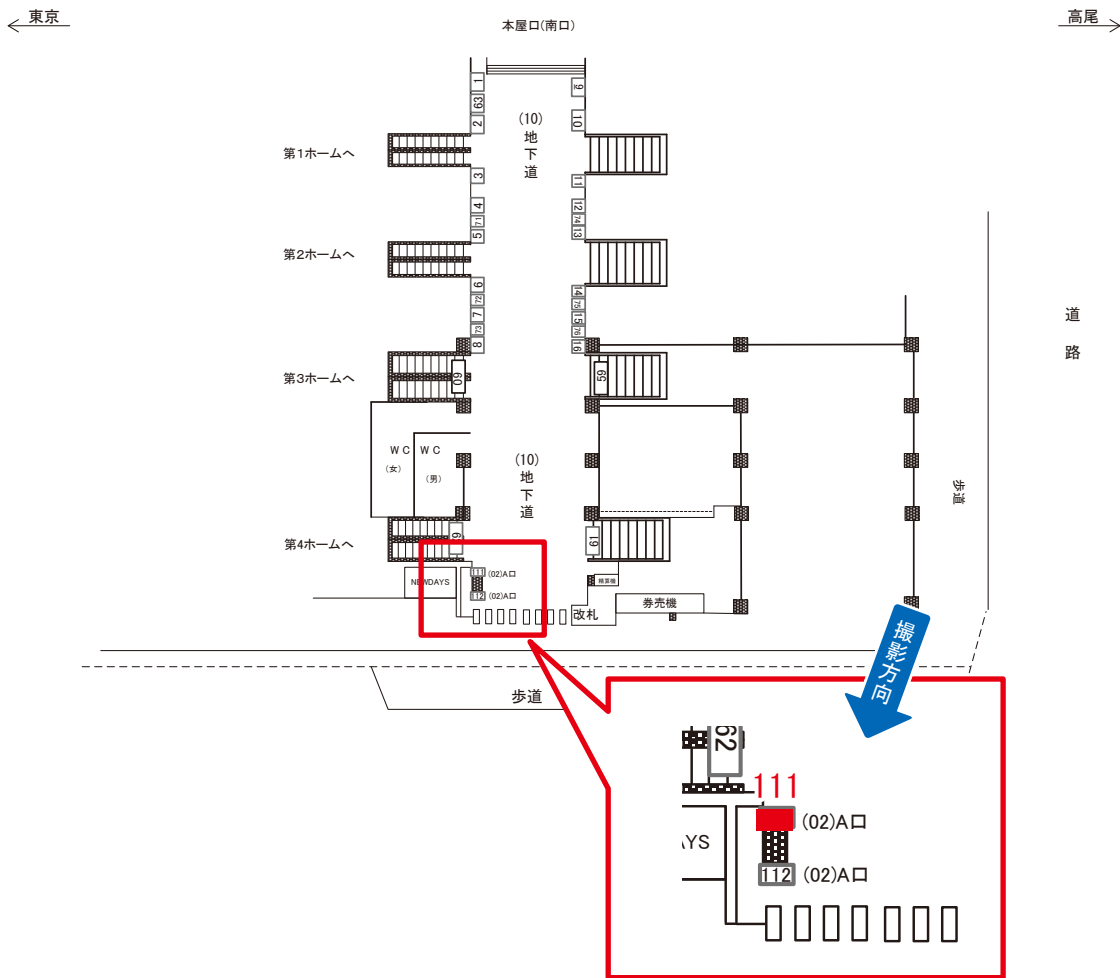

# 中野駅 A口 サインボード (0422-02-111)

媒体番号	駅	場所	サイズ(H×W)	面数	月額定価	電気料金	点灯	返還日
0422-02-111	中野	A口	1.10×1.30	1	120,000円	1,580円	7:00~23:00	2021/09/10

※業種によっては規制がある場合がございますので、事前にご相談ください。

☆1基でも半額媒体(月額定価より半額になります)

駅看板のサンエイ企画