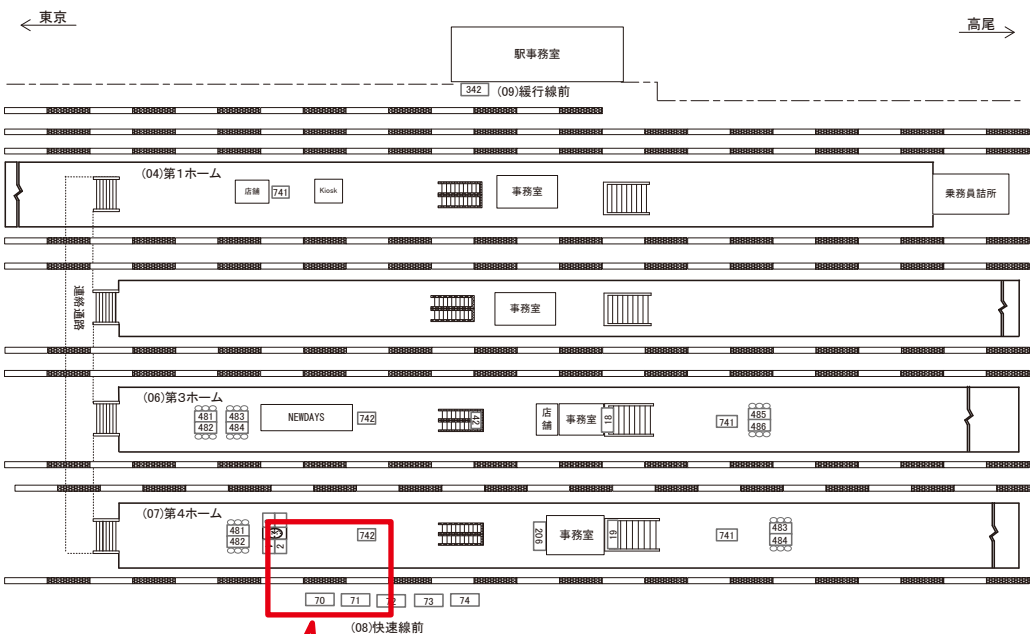

中野駅 快速線前 サインボード (0422-08-070)

媒体番号	駅	場所	サイズ(H×W)	面数	月額定価	電気料金	点灯	返還日
0422-08-070	中野	快速線前	1.80 × 2.40	1	140,000円	520円	日没～23:00	2023/02/28

※業種によっては規制がある場合がございますので、事前にご相談ください。

駅看板のサンエイ企画

電話 03-3355-3325

サンエイ企画

検索