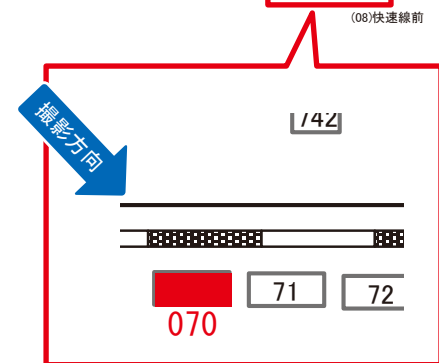

中野駅 快速線前 サインボード (0422-08-070)

媒体番号	駅	場所	サイズ(H×W)	面数	月額定価	電気料金	点灯	返還日
0422-08-070	中野	快速線前	1.80 × 2.40	1	140,000円	520円	日没～23:00	2023/02/28

※業種によっては規制がある場合がございますので、事前にご相談ください。

駅看板のサンエイ企画

電話 03-3355-3325

サンエイ企画

検索