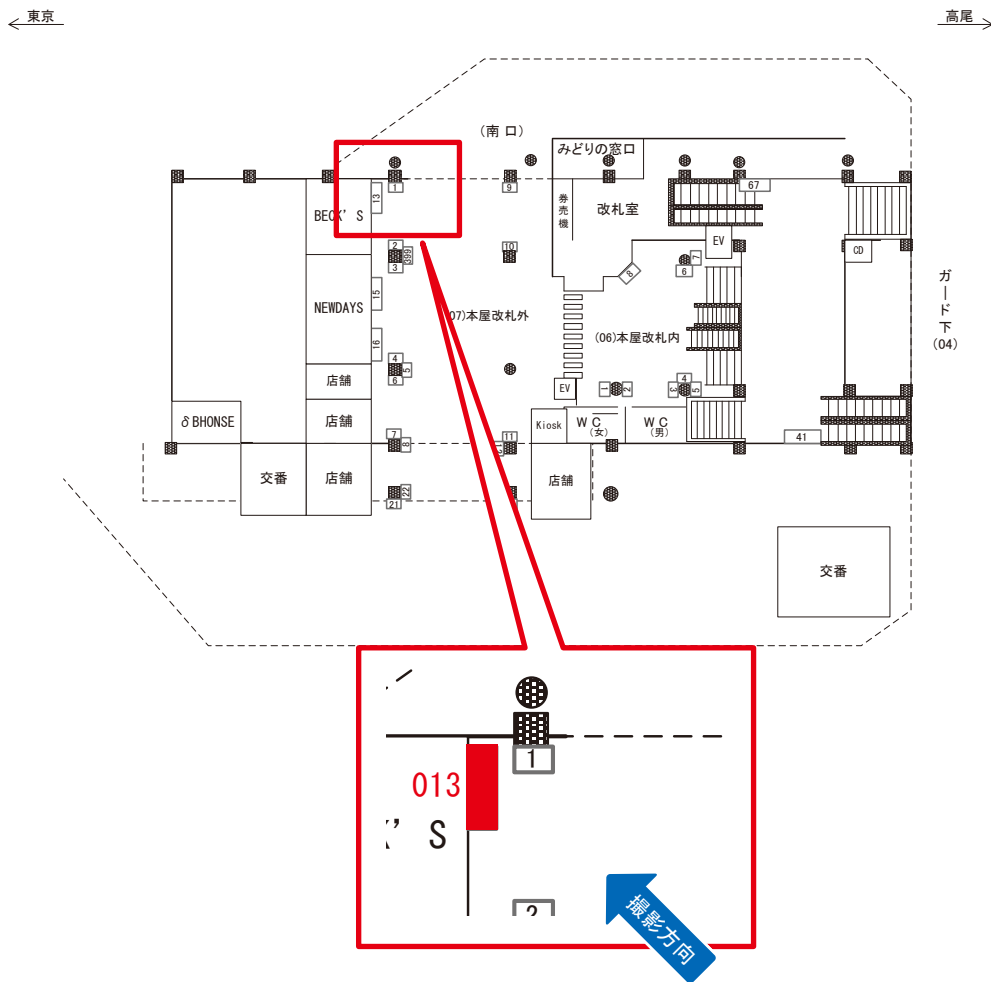

☆3基以上申込で半額媒体(月額定価より半額になります)

駅看板のサンエイ企画

電話 03-3355-3325

サンエイ企画

検索

高円寺駅 本屋改札外 サインボード (0423-07-013)

媒体番号	駅	場所	サイズ(H×W)	面数	月額定価	電気料金	点灯	返還日
0423-07-013	高円寺	本屋改札外	0.80×3.00	1	78,000円	2,310円	8:00~23:00	2022/08/31