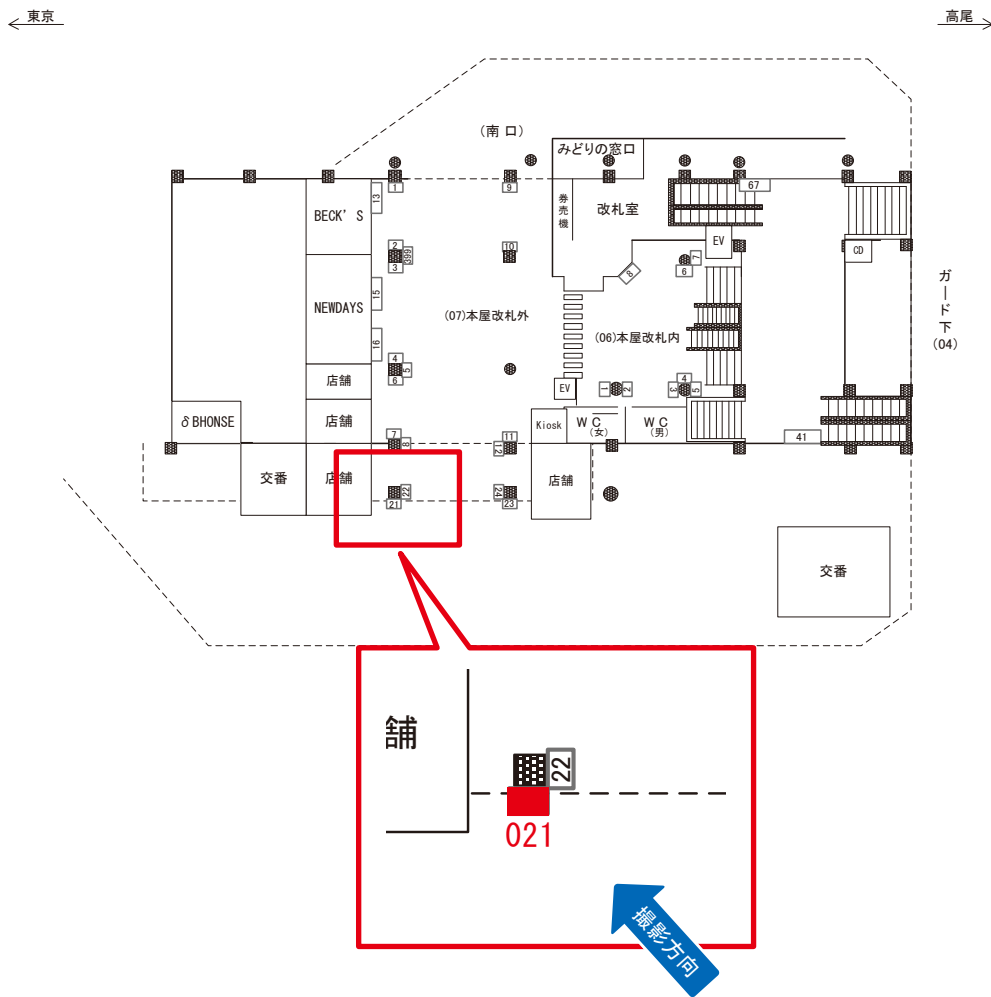

※業種によっては規制がある場合がございますので、事前にご相談ください。

☆3基以上申込で半額媒体(月額定価より半額になります)

駅看板のサンエイ企画

電話 03-3355-3325

サンエイ企画

検索

高円寺駅 本屋改札外 サインボード (0423-07-021)

媒体番号	駅	場所	サイズ(H×W)	面数	月額定価	電気料金	点灯	返還日
0423-07-021	高円寺	本屋改札外	1.12 × 0.80	1	44,000円	990円	8:00~23:00	2022/10/31