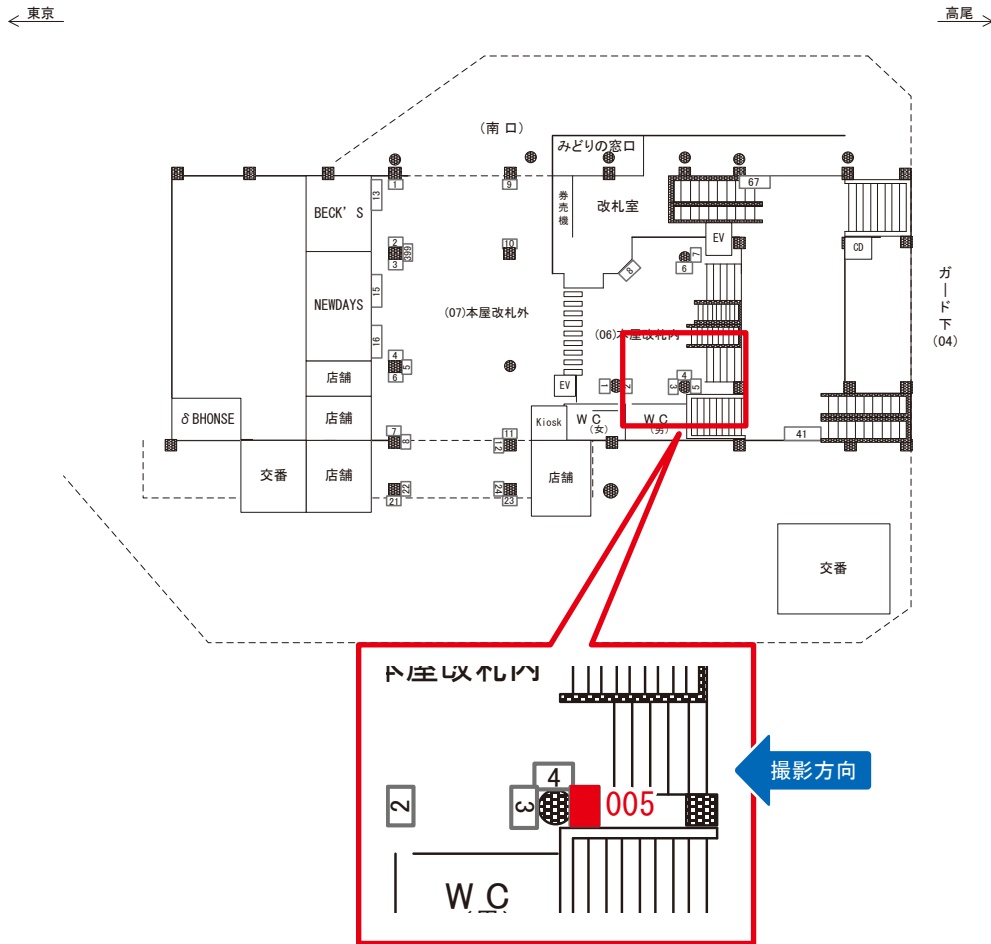

高円寺駅 本屋改札内 サインボード (0423-06-005)

媒体番号	駅	場所	サイズ(H×W)	面数	月額定価	電気料金	点灯	返還日
0423-06-005	高円寺	本屋改札内	1.15 × 0.85	1	49,000円	990円	8:00~23:00	2022/09/30

※業種によっては規制がある場合がございますので、事前にご相談ください。

☆3基以上申込で半額媒体(月額定価より半額になります)

駅看板のサンエイ企画

電話 03-3355-3325

サンエイ企画

検索