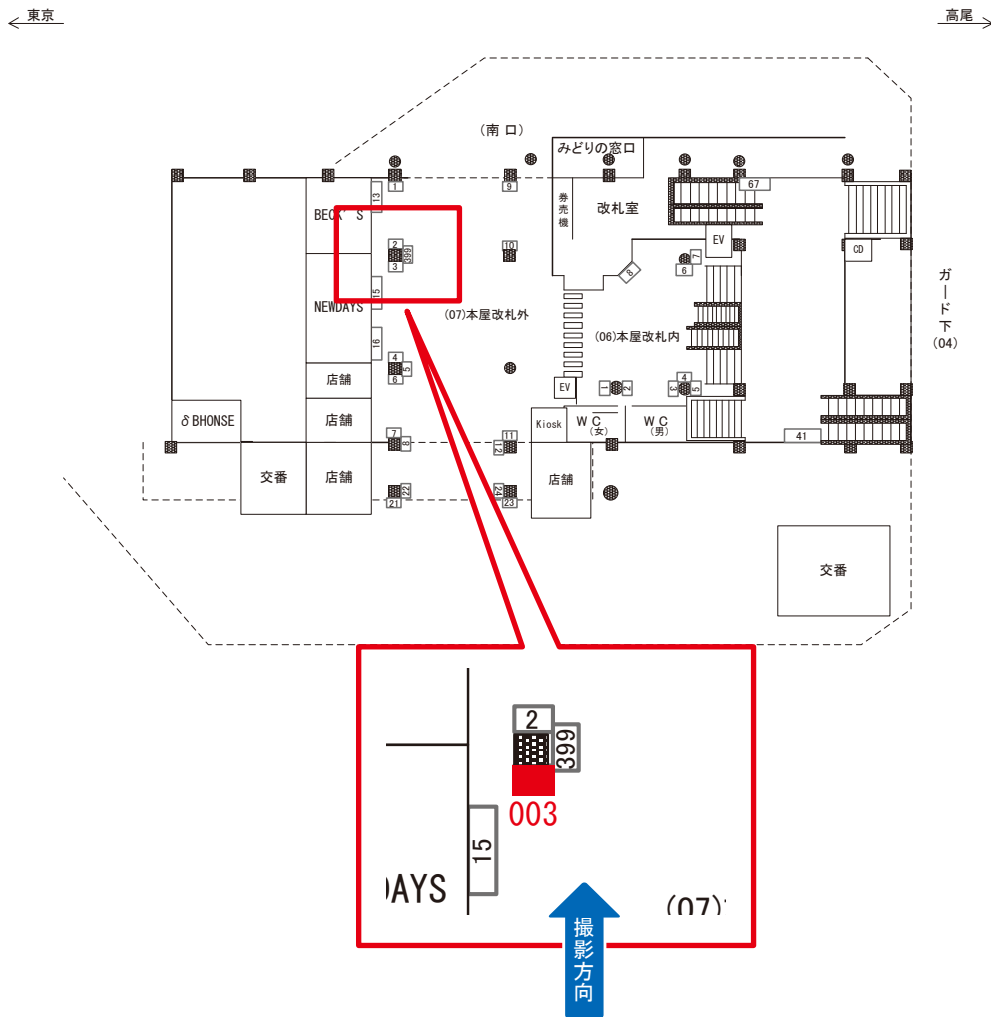

高円寺駅 本屋改札外 サインボード (0423-07-003)

媒体番号	駅	場所	サイズ(H×W)	面数	月額定価	電気料金	点灯	返還日
0423-07-003	高円寺	本屋改札外	1.15 × 0.85	1	36,000円	990円	8:00~23:00	2022/08/20

※業種によっては規制がある場合がございますので、事前にご相談ください。

☆3基以上申込で半額媒体(月額定価より半額になります)

駅看板のサンエイ企画

電話 03-3355-3325

サンエイ企画

検索