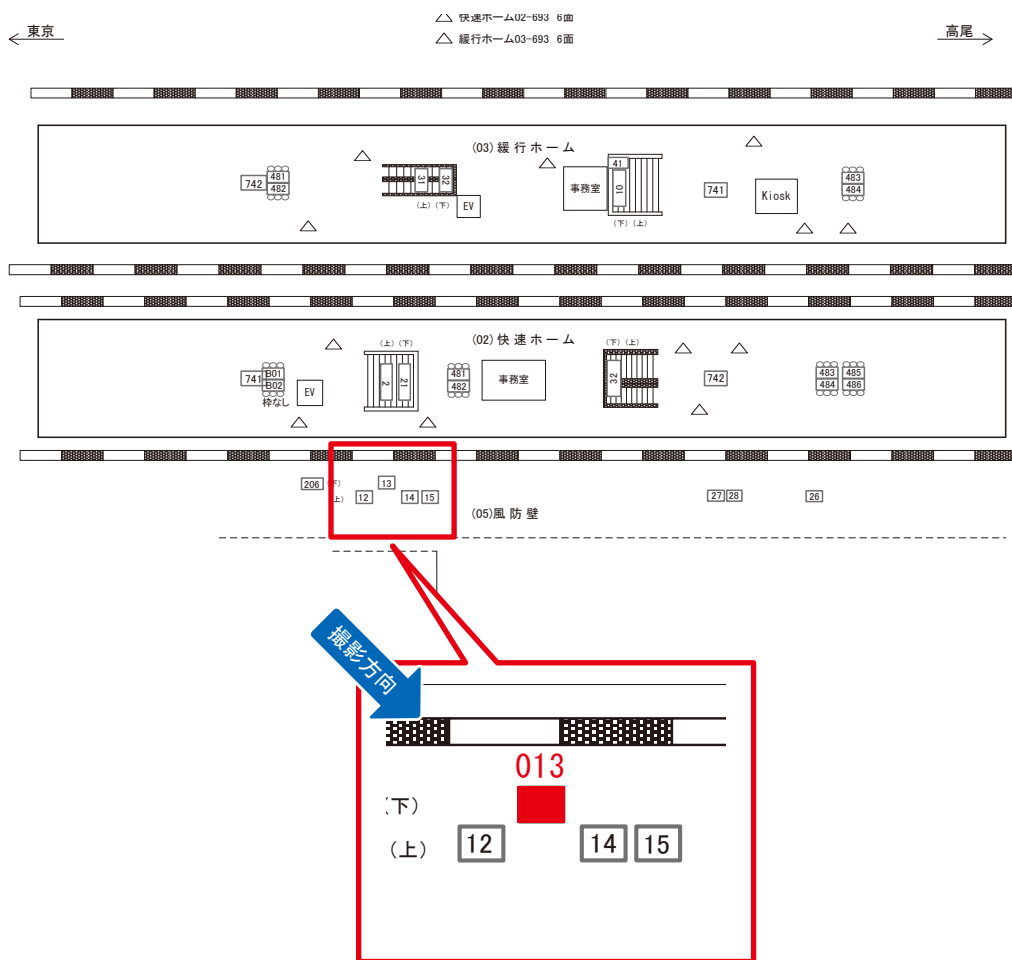

高円寺駅 風防壁 サインボード (0423-05-013)

媒体番号	駅	場所	サイズ(H×W)	面数	月額定価	電気料金	点灯	返還日
0423-05-013	高円寺	風防壁	1.30×2.00	1	52,000円	390円	日没～23:00	2023/04/10

※業種によっては規制がある場合がございますので、事前にご相談ください。

駅看板のサンエイ企画

電話 03-3355-3325

サンエイ企画

検索