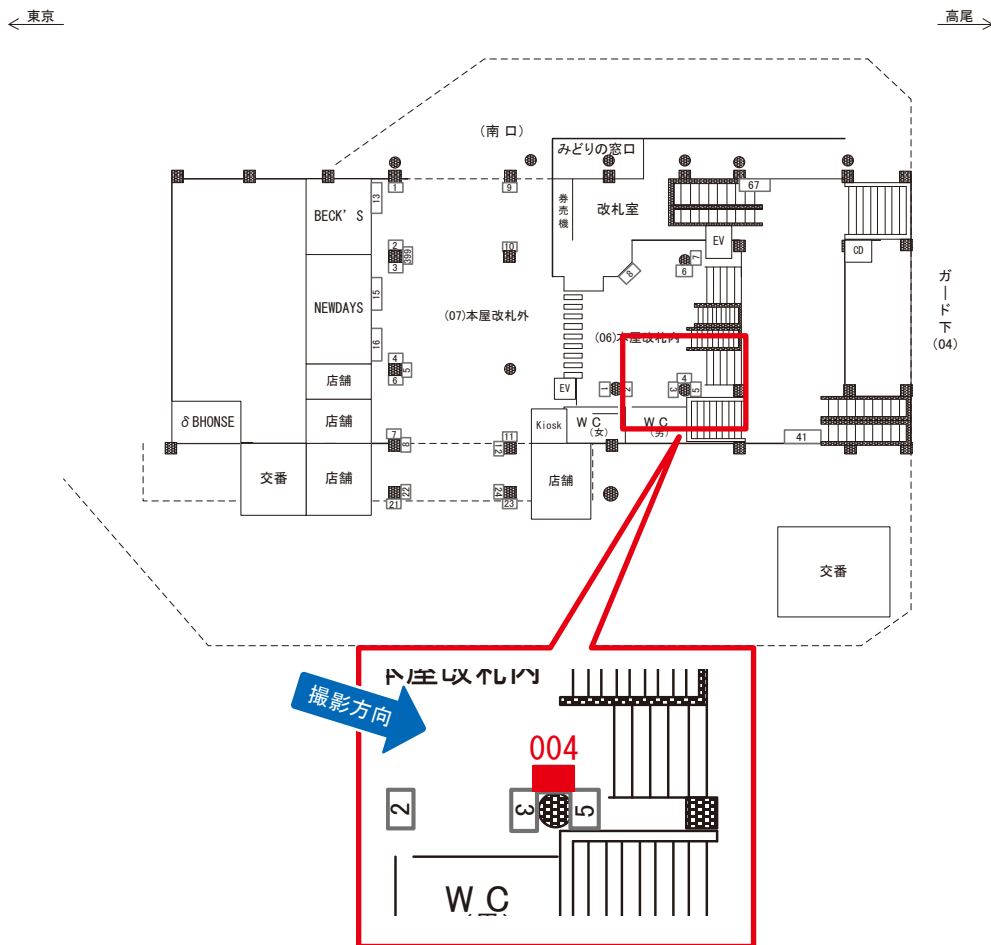

高円寺駅 風防壁 サインボード (0423-05-013)

媒体番号	駅	場所	サイズ(H×W)	面数	月額定価	電気料金	点灯	返還日
0423-05-013	高円寺	風防壁	1.30×2.00	1	52,000円	390円	日没～23:00	2023/04/10

※業種によっては規制がある場合がございますので、事前にご相談ください。

駅看板のサンエイ企画

電話 03-3355-3325

サンエイ企画

検索

高円寺駅 本屋改札内 サインボード (0423-06-004)

媒体番号	駅	場所	サイズ(H×W)	面数	月額定価	電気料金	点灯	返還日
0423-06-004	高円寺	本屋改札内	1.15 × 0.85	1	44,000円	990円	8:00~23:00	2023/04/10

※業種によっては規制がある場合がございますので、事前にご相談ください。

駅看板のサンエイ企画

電話 03-3355-3325