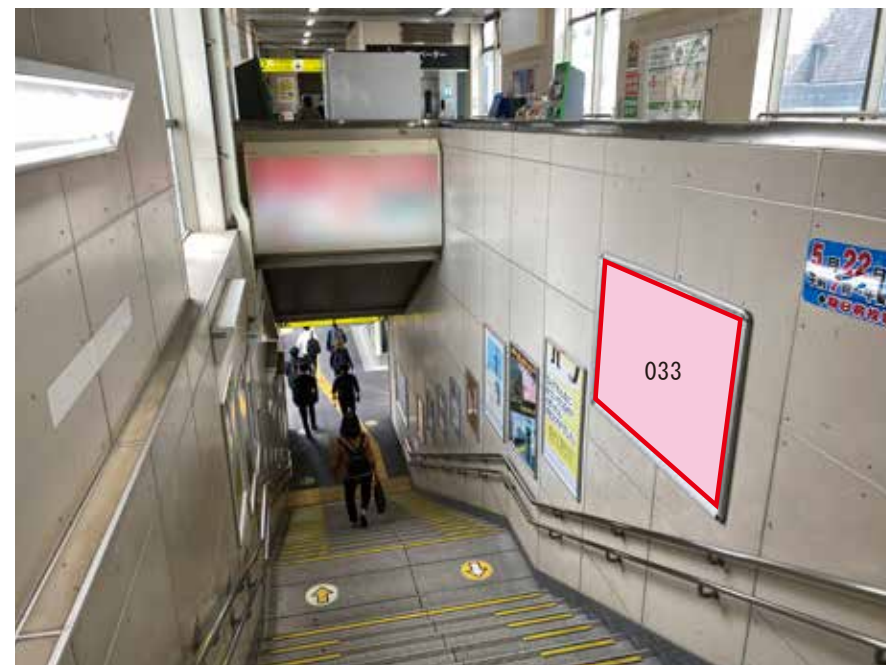

東中野駅 本屋口 サインボード (0421-02-033)

媒体番号	駅	場所	サイズ(H×W)	面数	月額定価	電気料金	点灯	返還日
0421-02-033	東中野	本屋口	1.08×1.50	1	45,000円	—	—	2019/12/31

※業種によっては規制がある場合がございますので、事前にご相談ください。

☆1基でも半額媒体(月額定価より半額になります)

駅看板のサンエイ企画

電話 03-3355-3325

サンエイ企画

検索