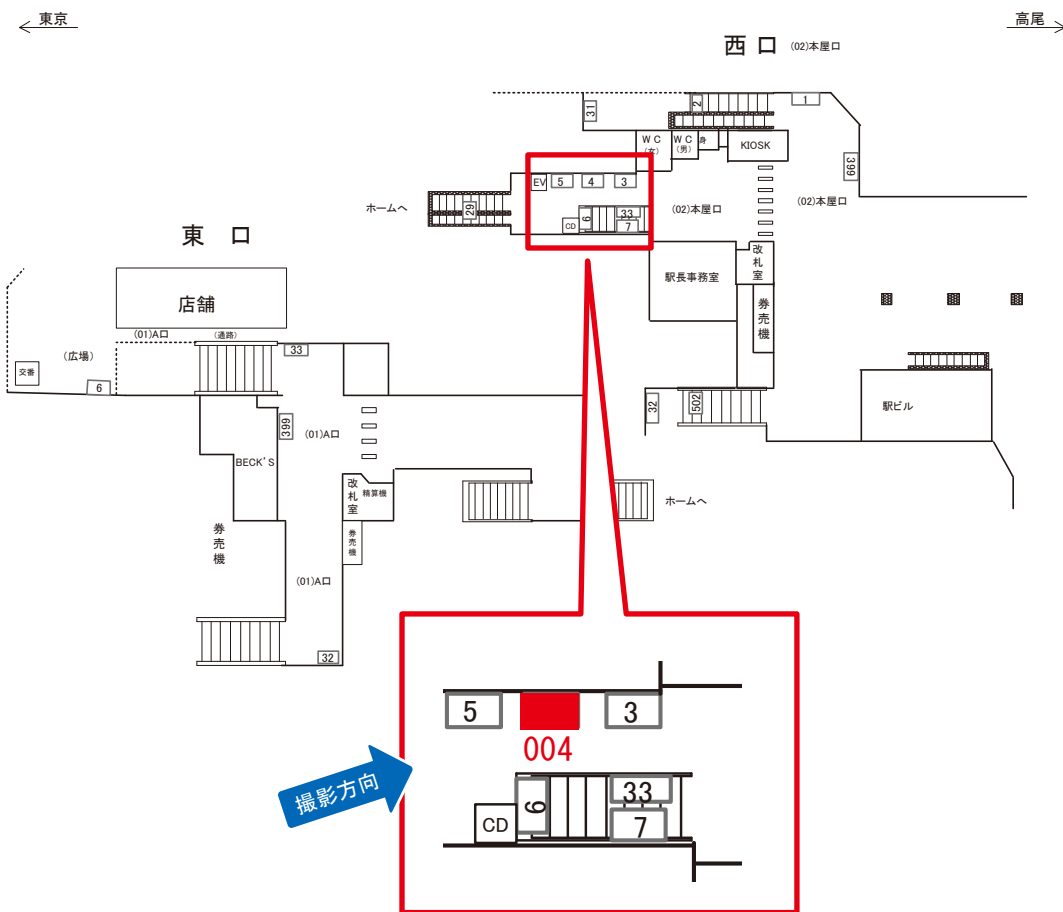

サンエイ企画

検索

東中野駅 本屋口 サインボード (0421-02-003)

媒体番号	駅	場所	サイズ(H×W)	面数	月額定価	電気料金	点灯	返還日
0421-02-003	東中野	本屋口	0.90×2.40	1	64,000円	3,960円	8:00~23:00	2023/01/20

※業種によっては規制がある場合がございますので、事前にご相談ください。

駅看板のサンエイ企画

電話 03-3355-3325

サンエイ企画

検索

東中野駅 本屋口 サインボード (0421-02-004)

媒体番号	駅	場所	サイズ(H×W)	面数	月額定価	電気料金	点灯	返還日
0421-02-004	東中野	本屋口	0.90 × 2.40	1	44,000円	3,960円	8:00~23:00	2021/04/30

※業種によっては規制がある場合がございますので、事前にご相談ください。

☆1基でも半額媒体(月額定価より半額になります)

駅看板のサンエイ企画

電話 03-3355-3325

サンエイ企画

検索

東中野駅 本屋口 サインボード (0421-02-033)

媒体番号	駅	場所	サイズ(H×W)	面数	月額定価	電気料金	点灯	返還日
0421-02-033	東中野	本屋口	1.08×1.50	1	45,000円	—	—	2019/12/31

※業種によっては規制がある場合がございますので、事前にご相談ください。

☆1基でも半額媒体(月額定価より半額になります)