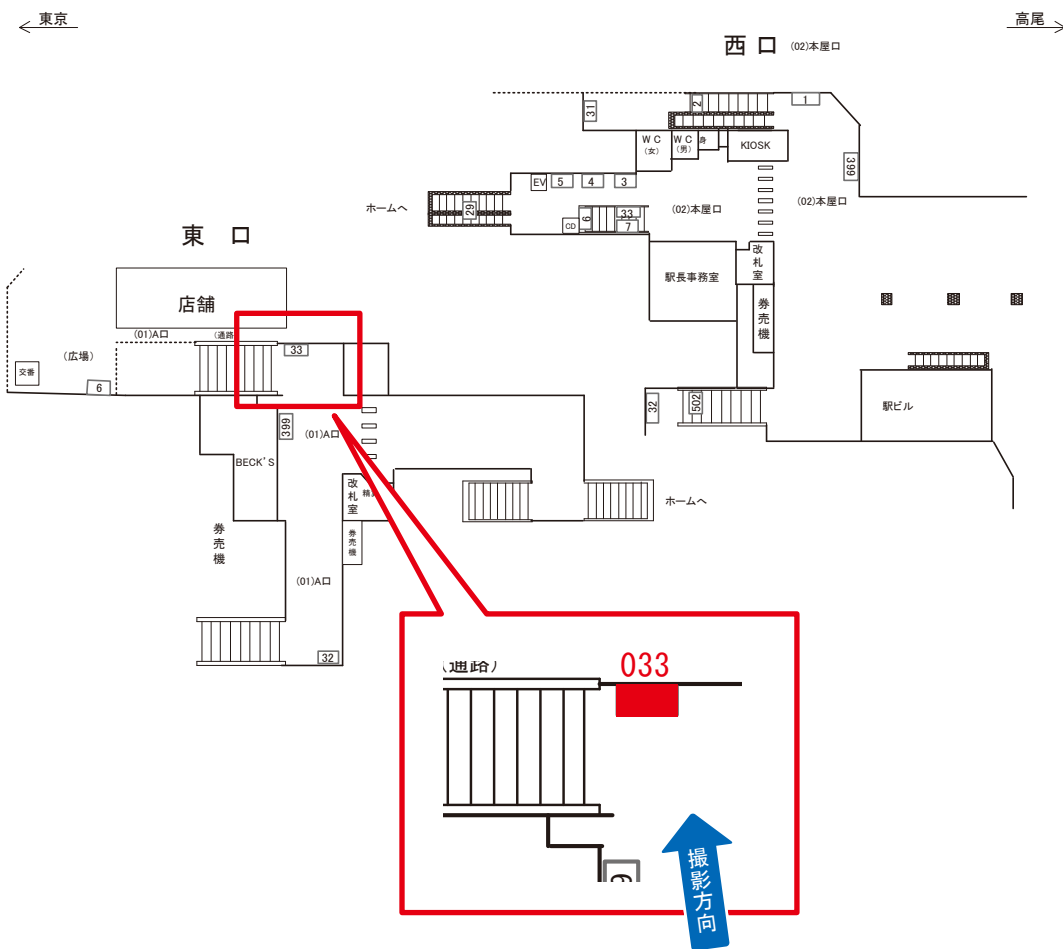

東中野駅 A口 サインボード (0421-01-033)

媒体番号	駅	場所	サイズ(H×W)	面数	月額定価	電気料金	点灯	返還日
0421-01-033	東中野	A口	1.50×1.08	1	40,000円	—	—	2021/08/31

※業種によっては規制がある場合がございますので、事前にご相談ください。

☆1基でも半額媒体(月額定価より半額になります)

駅看板のサンエイ企画

電話 03-3355-3325

サンエイ企画

検索

東中野駅 本屋口 サインボード (0421-02-003)

媒体番号	駅	場所	サイズ(H×W)	面数	月額定価	電気料金	点灯	返還日
0421-02-003	東中野	本屋口	0.90×2.40	1	64,000円	3,960円	8:00~23:00	2023/01/20

※業種によっては規制がある場合がございますので、事前にご相談ください。

駅看板のサンエイ企画

電話 03-3355-3325

サンエイ企画

検索

東中野駅 本屋口 サインボード (0421-02-004)

媒体番号	駅	場所	サイズ(H×W)	面数	月額定価	電気料金	点灯	返還日
0421-02-004	東中野	本屋口	0.90 × 2.40	1	44,000円	3,960円	8:00~23:00	2021/04/30

※業種によっては規制がある場合がございますので、事前にご相談ください。

☆1基でも半額媒体(月額定価より半額になります)