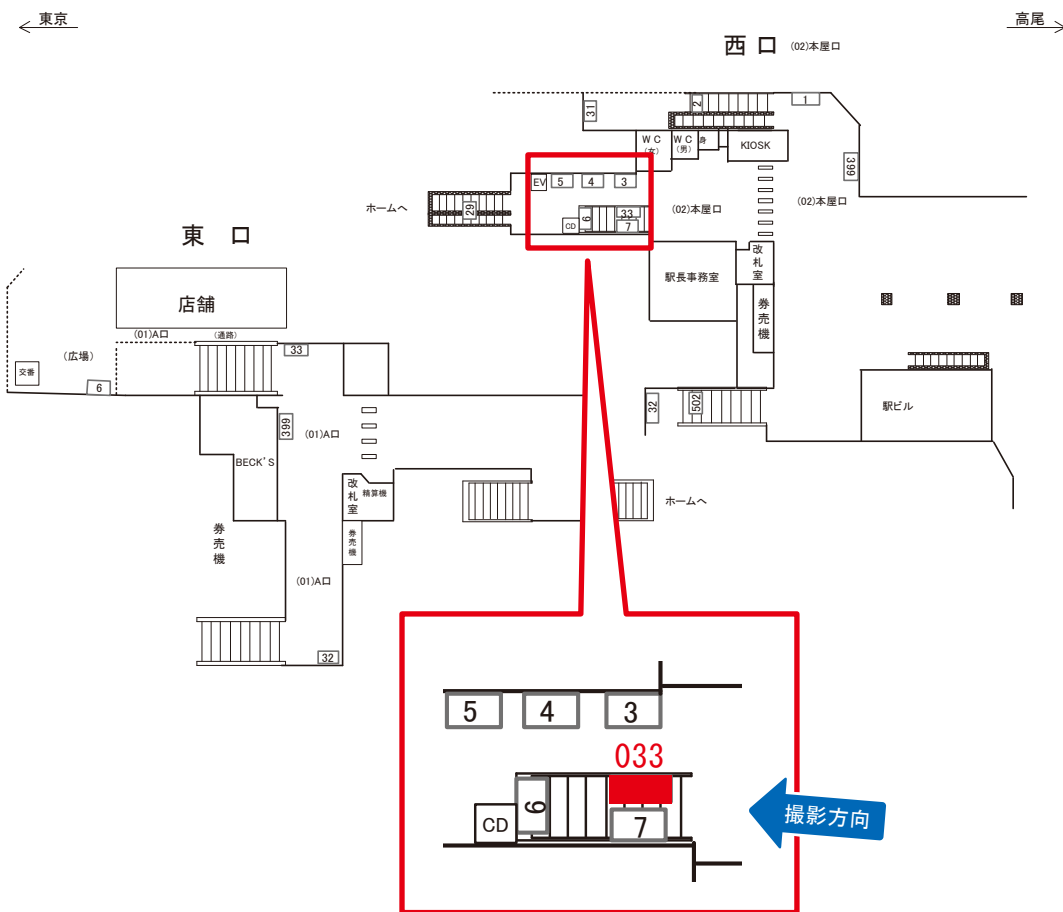

サンエイ企画

検索

東中野駅 本屋口 サインボード (0421-02-004)

媒体番号	駅	場所	サイズ(H×W)	面数	月額定価	電気料金	点灯	返還日
0421-02-004	東中野	本屋口	0.90 × 2.40	1	44,000円	3,960円	8:00~23:00	2021/04/30

※業種によっては規制がある場合がございますので、事前にご相談ください。

☆1基でも半額媒体(月額定価より半額になります)

駅看板のサンエイ企画

電話 03-3355-3325

サンエイ企画

検索

東中野駅 本屋口 サインボード (0421-02-033)

媒体番号	駅	場所	サイズ(H×W)	面数	月額定価	電気料金	点灯	返還日
0421-02-033	東中野	本屋口	1.08×1.50	1	45,000円	—	—	2019/12/31

※業種によっては規制がある場合がございますので、事前にご相談ください。

☆1基でも半額媒体(月額定価より半額になります)