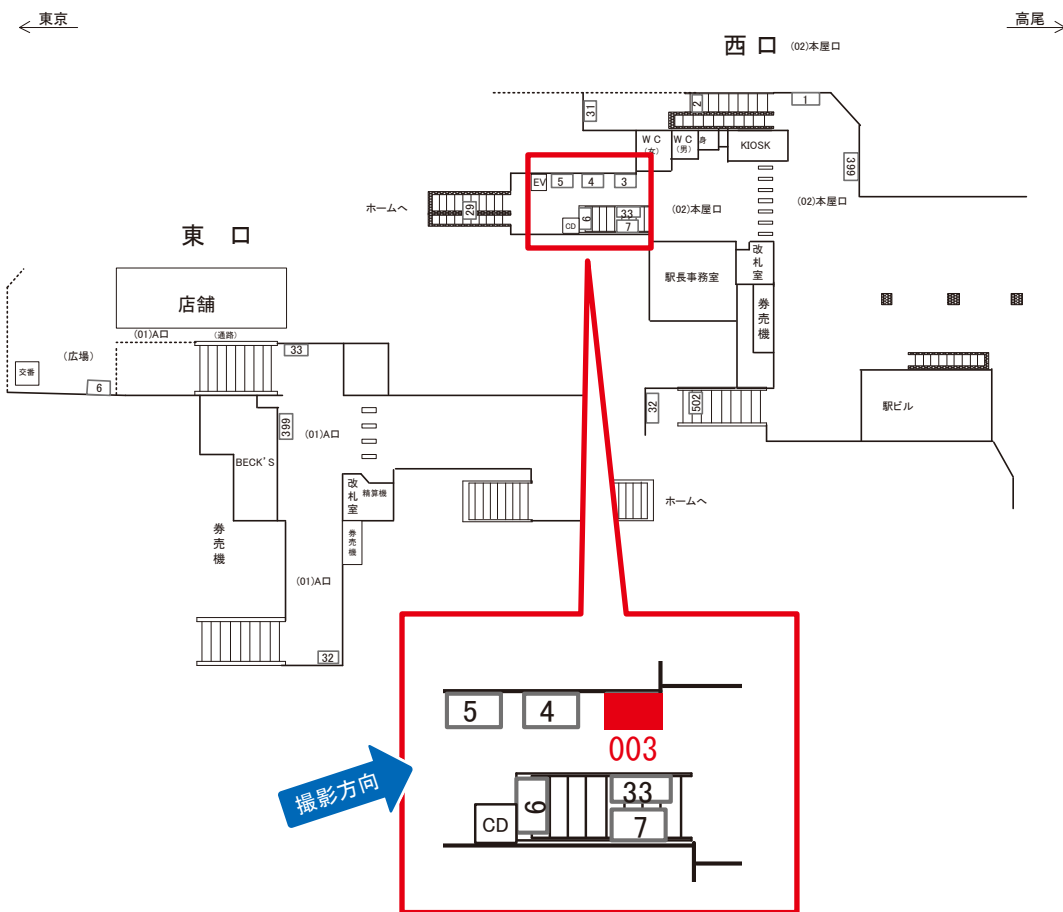

東中野駅 A口 サインボード (0421-01-033)

媒体番号	駅	場所	サイズ(H×W)	面数	月額定価	電気料金	点灯	返還日
0421-01-033	東中野	A口	1.50×1.08	1	40,000円	—	—	2021/08/31

※業種によっては規制がある場合がございますので、事前にご相談ください。

☆1基でも半額媒体(月額定価より半額になります)

駅看板のサンエイ企画

電話 03-3355-3325

サンエイ企画

検索

東中野駅 本屋口 サインボード (0421-02-003)

媒体番号	駅	場所	サイズ(H×W)	面数	月額定価	電気料金	点灯	返還日
0421-02-003	東中野	本屋口	0.90×2.40	1	64,000円	3,960円	8:00~23:00	2023/01/20

※業種によっては規制がある場合がございますので、事前にご相談ください。

駅看板のサンエイ企画

電話 03-3355-3325

サンエイ企画

検索

東中野駅 本屋口 サインボード (0421-02-004)

媒体番号	駅	場所	サイズ(H×W)	面数	月額定価	電気料金	点灯	返還日
0421-02-004	東中野	本屋口	0.90 × 2.40	1	44,000円	3,960円	8:00~23:00	2021/04/30

※業種によっては規制がある場合がございますので、事前にご相談ください。

☆1基でも半額媒体(月額定価より半額になります)