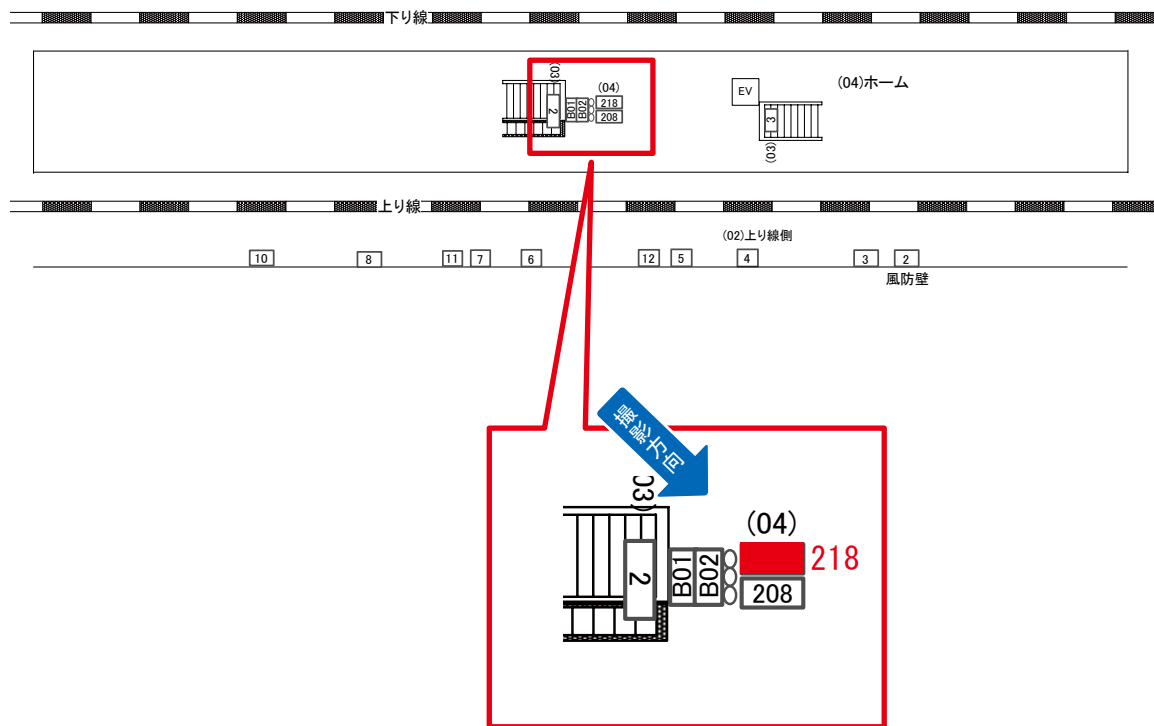

駅看板のサンエイ企画

電話 03-3355-3325

サンエイ企画

検索

与野本町駅 ホーム サインボード (0315-04-218)

← 新宿 → 大宮 →

媒体番号	駅	場所	サイズ(H×W)	面数	月額定価	電気料金	点灯	返還日
0315-04-218	与野本町	ホーム	1.85 × 2.40	1	30,000円	—	—	2022/03/31

※業種によっては規制がある場合がございますので、事前にご相談ください。