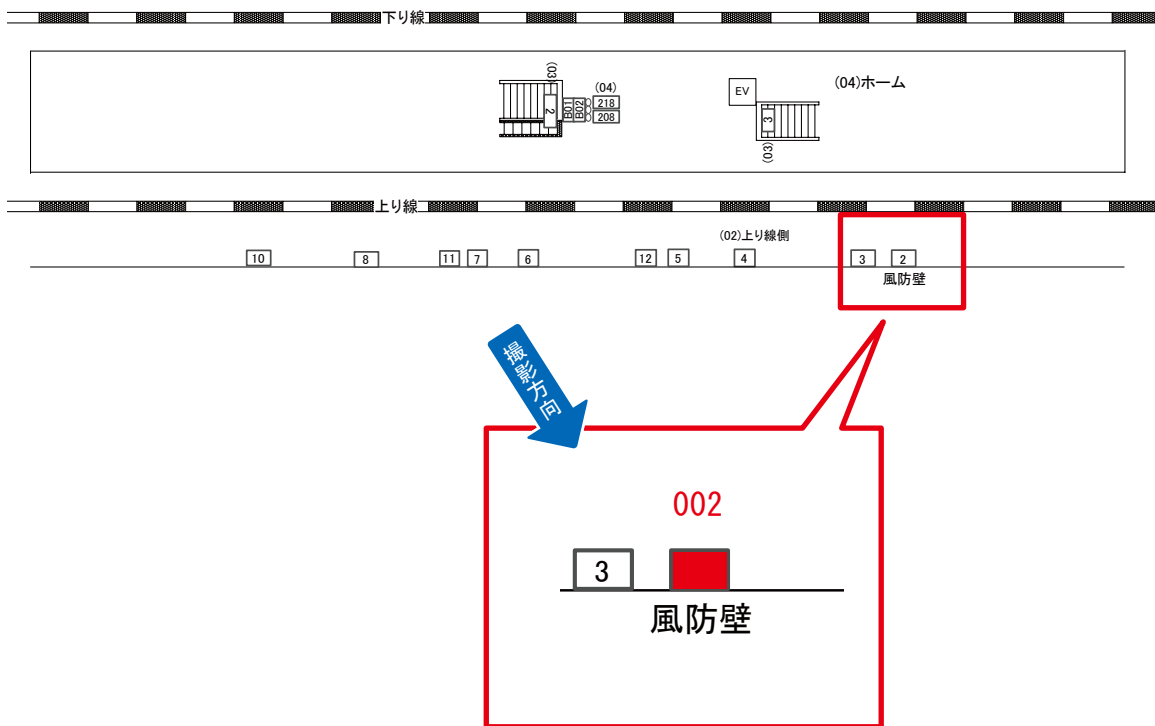

与野本町駅 上り線側 サインボード (0315-02-002)

← 新宿 → 大宮 →

媒体番号	駅	場所	サイズ(H×W)	面数	月額定価	電気料金	点灯	返還日
0315-02-002	与野本町	上り線側	1.20×2.70	1	33,000円	—	—	2018/12/20

※業種によっては規制がある場合がございますので、事前にご相談ください。

☆1基でも半額媒体 (月額定価より半額になります)

駅看板のサンエイ企画

電話 03-3355-3325

サンエイ企画

検索

与野本町駅 上り線側 サインボード (0315-02-005)

← 新宿 → 大宮 →

媒体番号	駅	場所	サイズ(H×W)	面数	月額定価	電気料金	点灯	返還日
0315-02-005	与野本町	上り線側	1.20×2.70	1	33,000円	—	—	2021/09/30

※業種によっては規制がある場合がございますので、事前にご相談ください。

☆1基でも半額媒体 (月額定価より半額になります)

駅看板のサンエイ企画

電話 03-3355-3325

サンエイ企画

検索

与野本町駅 上り線側 サインボード (0315-02-010)

← 新宿 → 大宮 →

媒体番号	駅	場所	サイズ(H×W)	面数	月額定価	電気料金	点灯	返還日
0315-02-010	与野本町	上り線側	1.20×2.70	1	33,000円	—	—	2022/10/10

※業種によっては規制がある場合がございますので、事前にご相談ください。