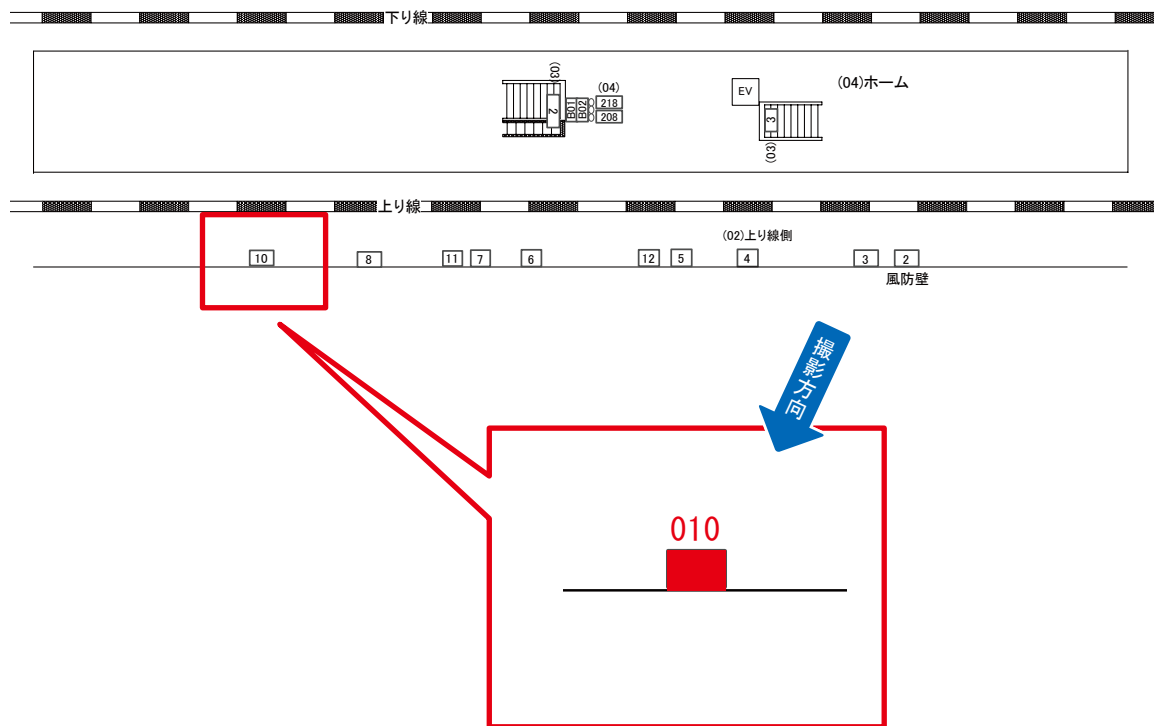

駅看板のサンエイ企画

電話 03-3355-3325

サンエイ企画

検索

与野本町駅 上り線側 サインボード (0315-02-010)

← 新宿 → 大宮 →

媒体番号	駅	場所	サイズ(H×W)	面数	月額定価	電気料金	点灯	返還日
0315-02-010	与野本町	上り線側	1.20×2.70	1	33,000円	—	—	2022/10/10

※業種によっては規制がある場合がございますので、事前にご相談ください。