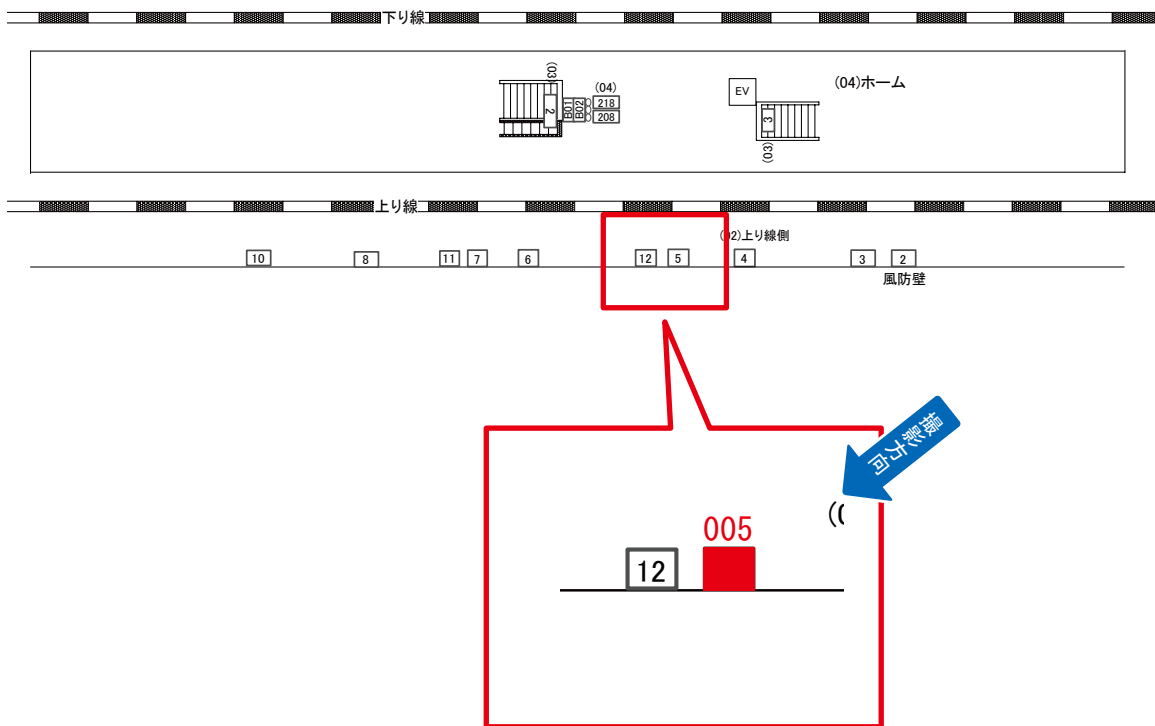

与野本町駅 上り線側 サインボード (0315-02-002)

← 新宿 → 大宮 →

媒体番号	駅	場所	サイズ(H×W)	面数	月額定価	電気料金	点灯	返還日
0315-02-002	与野本町	上り線側	1.20×2.70	1	33,000円	—	—	2018/12/20

※業種によっては規制がある場合がございますので、事前にご相談ください。

☆1基でも半額媒体 (月額定価より半額になります)

駅看板のサンエイ企画

電話 03-3355-3325

サンエイ企画

検索

与野本町駅 上り線側 サインボード (0315-02-005)

← 新宿 → 大宮 →

媒体番号	駅	場所	サイズ(H×W)	面数	月額定価	電気料金	点灯	返還日
0315-02-005	与野本町	上り線側	1.20×2.70	1	33,000円	—	—	2021/09/30

※業種によっては規制がある場合がございますので、事前にご相談ください。

☆1基でも半額媒体 (月額定価より半額になります)

駅看板のサンエイ企画

電話 03-3355-3325

サンエイ企画

検索

与野本町駅 上り線側 サインボード (0315-02-010)

← 新宿 → 大宮 →

媒体番号	駅	場所	サイズ(H×W)	面数	月額定価	電気料金	点灯	返還日
0315-02-010	与野本町	上り線側	1.20×2.70	1	33,000円	—	—	2022/10/10

※業種によっては規制がある場合がございますので、事前にご相談ください。