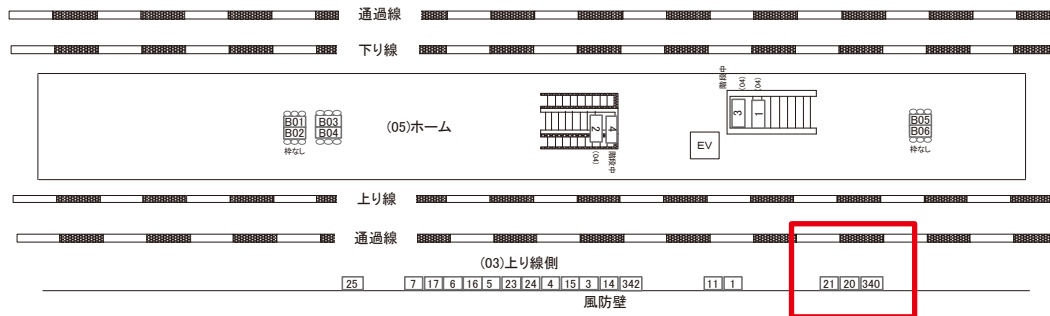

駅看板のサンエイ企画

電話 03-3355-3325

サンエイ企画

検索

戸田公園駅 上り線側 サインボード (0309-03-020)

← 新宿

大宮 →

媒体番号	駅	場所	サイズ(H×W)	面数	月額定価	電気料金	点灯	返還日
0309-03-020	戸田公園	上り線側	1.20×2.50	1	39,000円	—	—	2017/02/28