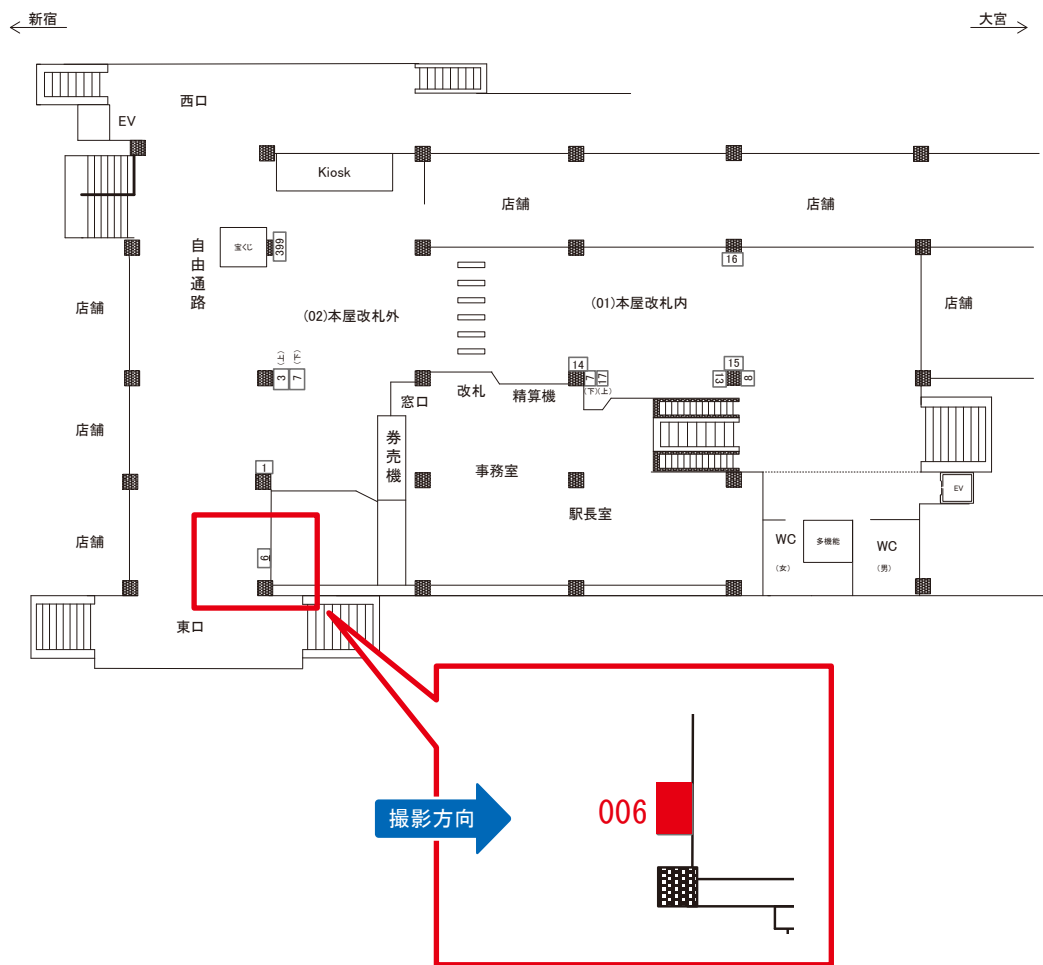

戸田公園駅 本屋改札外 サインボード (0309-02-006)

媒体番号	駅	場所	サイズ(H×W)	面数	月額定価	電気料金	点灯	返還日
0309-02-006	戸田公園	本屋改札外	1.40×1.20	1	35,000円	—	—	2021/12/10

※業種によっては規制がある場合がございますので、事前にご相談ください。

☆1基でも半額媒体(月額定価より半額になります)

駅看板のサンエイ企画

電話 03-3355-3325

サンエイ企画

検索

戸田公園駅 上り線側 サインボード (0309-03-007)

← 新宿

大宮 →

撮影方向

媒体番号	駅	場所	サイズ(H×W)	面数	月額定価	電気料金	点灯	返還日
0309-03-007	戸田公園	上り線側	1.20×2.30	1	35,000円	—	—	2023/04/30

※業種によっては規制がある場合がございますので、事前にご相談ください。

駅看板のサンエイ企画

電話 03-3355-3325

サンエイ企画

検索

戸田公園駅 上り線側 サインボード (0309-03-020)

← 新宿

大宮 →

媒体番号	駅	場所	サイズ(H×W)	面数	月額定価	電気料金	点灯	返還日
0309-03-020	戸田公園	上り線側	1.20×2.50	1	39,000円	—	—	2017/02/28