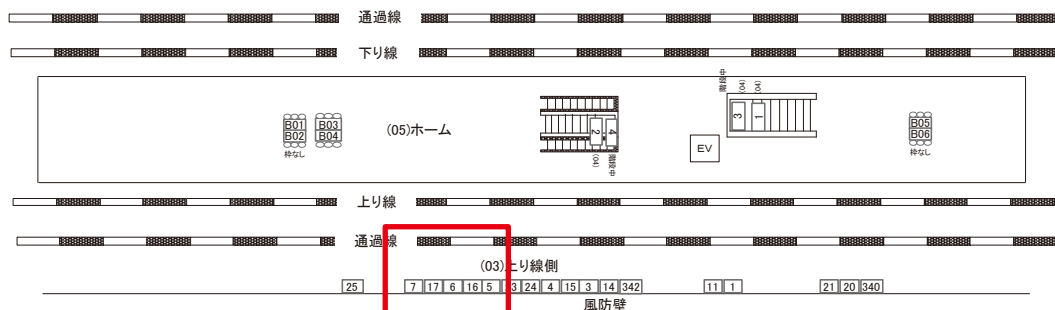

サンエイ企画

検索

戸田公園駅 上り線側 サインボード (0309-03-007)

← 新宿

大宮 →

撮影方向

媒体番号	駅	場所	サイズ(H×W)	面数	月額定価	電気料金	点灯	返還日
0309-03-007	戸田公園	上り線側	1.20×2.30	1	35,000円	—	—	2023/04/30

※業種によっては規制がある場合がございますので、事前にご相談ください。