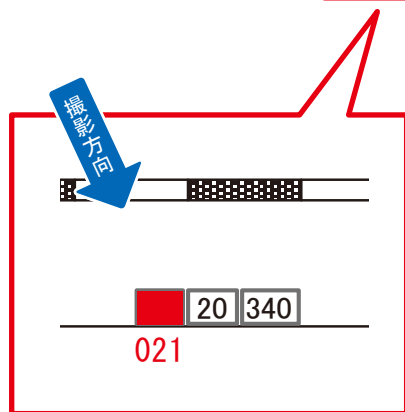

※業種によっては規制がある場合がございますので、事前にご相談ください。

☆1基でも半額媒体(月額定価より半額になります)

駅看板のサンエイ企画

電話 03-3355-3325

サンエイ企画

検索

戸田公園駅 上り線側 サインボード (0309-03-021)

← 新宿

大宮 →

媒体番号	駅	場所	サイズ(H×W)	面数	月額定価	電気料金	点灯	返還日
0309-03-021	戸田公園	上り線側	1.20×2.70	1	32,000円	—	—	2018/01/20

※業種によっては規制がある場合がございますので、事前にご相談ください。

☆1基でも半額媒体(月額定価より半額になります)

駅看板のサンエイ企画

電話 03-3355-3325

サンエイ企画

検索