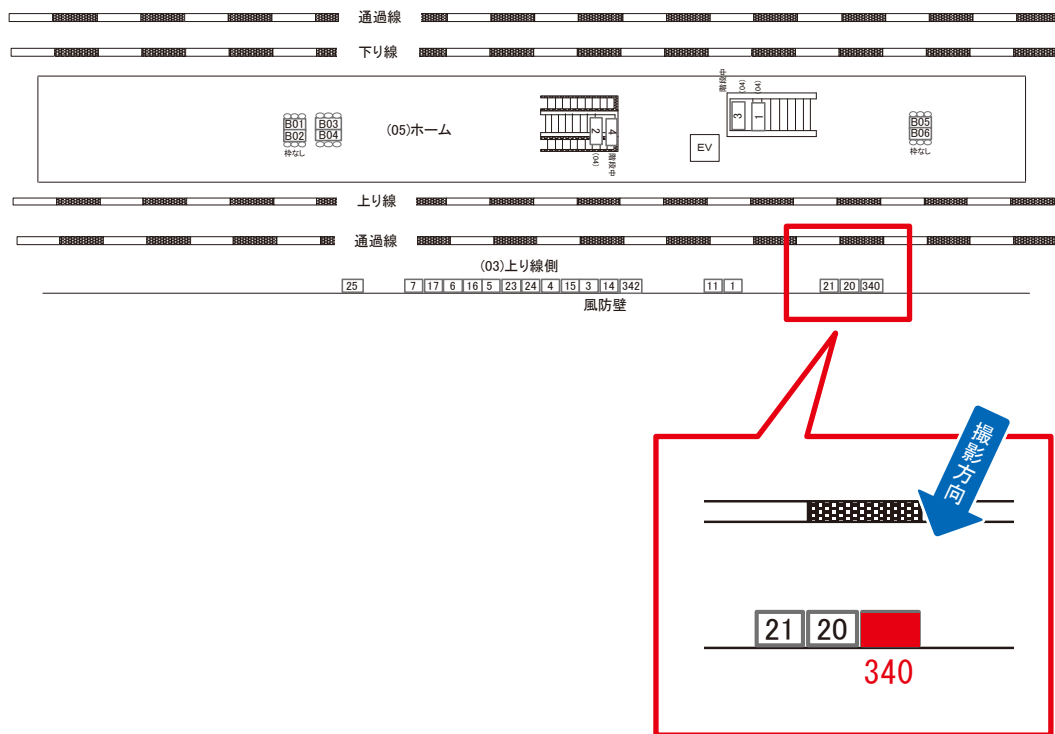

戸田公園駅 上り線側 サインボード (0309-03-340)

← 新宿

大宮 →

媒体番号	駅	場所	サイズ(H×W)	面数	月額定価	電気料金	点灯	返還日
0309-03-340	戸田公園	上り線側	3.20×4.20	1	69,000円	—	—	2022/03/31

※業種によっては規制がある場合がございますので、事前にご相談ください。

☆3基以上申込で半額媒体(月額定価より半額になります)

駅看板のサンエイ企画

電話 03-3355-3325

サンエイ企画

検索