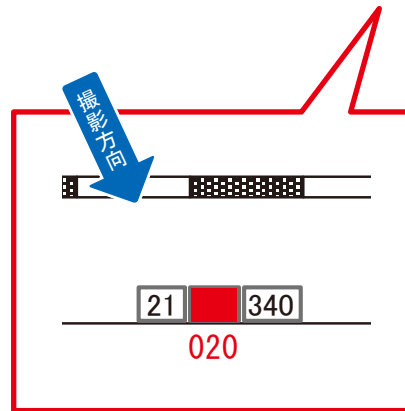

駅看板のサンエイ企画

電話 03-3355-3325

サンエイ企画

検索

戸田公園駅 上り線側 サインボード (0309-03-020)

← 新宿

大宮 →

媒体番号	駅	場所	サイズ(H×W)	面数	月額定価	電気料金	点灯	返還日
0309-03-020	戸田公園	上り線側	1.20×2.50	1	39,000円	—	—	2017/02/28

※業種によっては規制がある場合がございますので、事前にご相談ください。

☆1基でも半額媒体(月額定価より半額になります)

駅看板のサンエイ企画

電話 03-3355-3325

サンエイ企画

検索

戸田公園駅 上り線側 サインボード (0309-03-021)

← 新宿