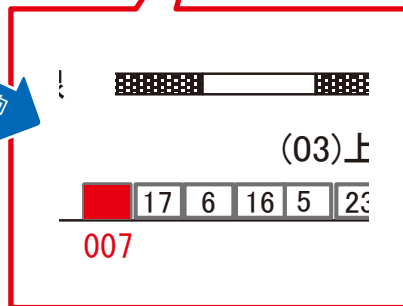

サンエイ企画

検索

戸田公園駅 上り線側 サインボード (0309-03-007)

← 新宿

大宮 →

撮影方向

媒体番号	駅	場所	サイズ(H×W)	面数	月額定価	電気料金	点灯	返還日
0309-03-007	戸田公園	上り線側	1.20×2.30	1	35,000円	—	—	2023/04/30

※業種によっては規制がある場合がございますので、事前にご相談ください。