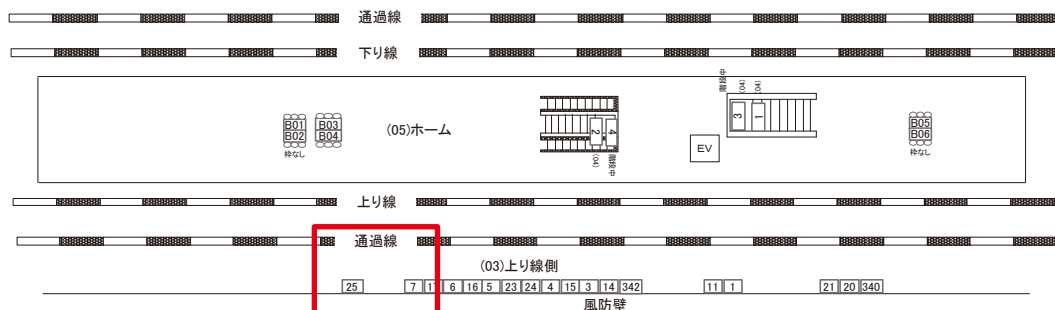

戸田公園駅 上り線側 サインボード (0309-03-025)

← 新宿

大宮 →

媒体番号	駅	場所	サイズ(H×W)	面数	月額定価	電気料金	点灯	返還日
0309-03-025	戸田公園	上り線側	3.08 × 4.08	1	225,000円	—	—	2023/03/31

※業種によっては規制がある場合がございますので、事前にご相談ください。

駅看板のサンエイ企画

電話 03-3355-3325

サンエイ企画

検索