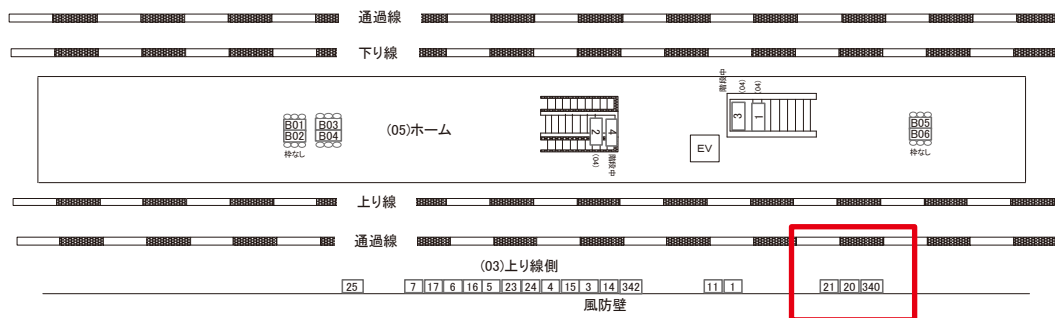

戸田公園駅 上り線側 サインボード (0309-03-021)

← 新宿

大宮 →

媒体番号	駅	場所	サイズ(H×W)	面数	月額定価	電気料金	点灯	返還日
0309-03-021	戸田公園	上り線側	1.20×2.70	1	32,000円	—	—	2018/01/20

※業種によっては規制がある場合がございますので、事前にご相談ください。

☆1基でも半額媒体(月額定価より半額になります)

駅看板のサンエイ企画

電話 03-3355-3325

サンエイ企画

検索