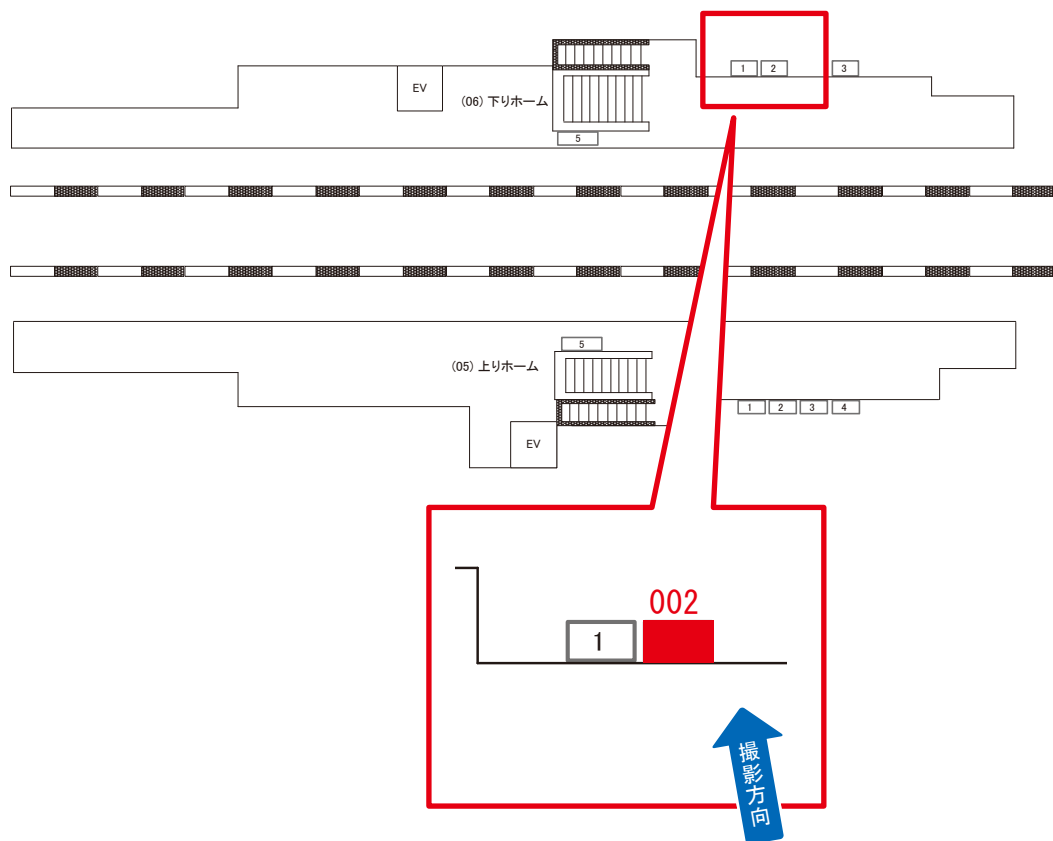

☆1基でも半額媒体 (月額定価より半額になります)

駅看板のサンエイ企画

電話 03-3355-3325

サンエイ企画

検索

新三郷駅 下りホーム サインボード (0306-06-002)

← 府中本町

→ 新松戸