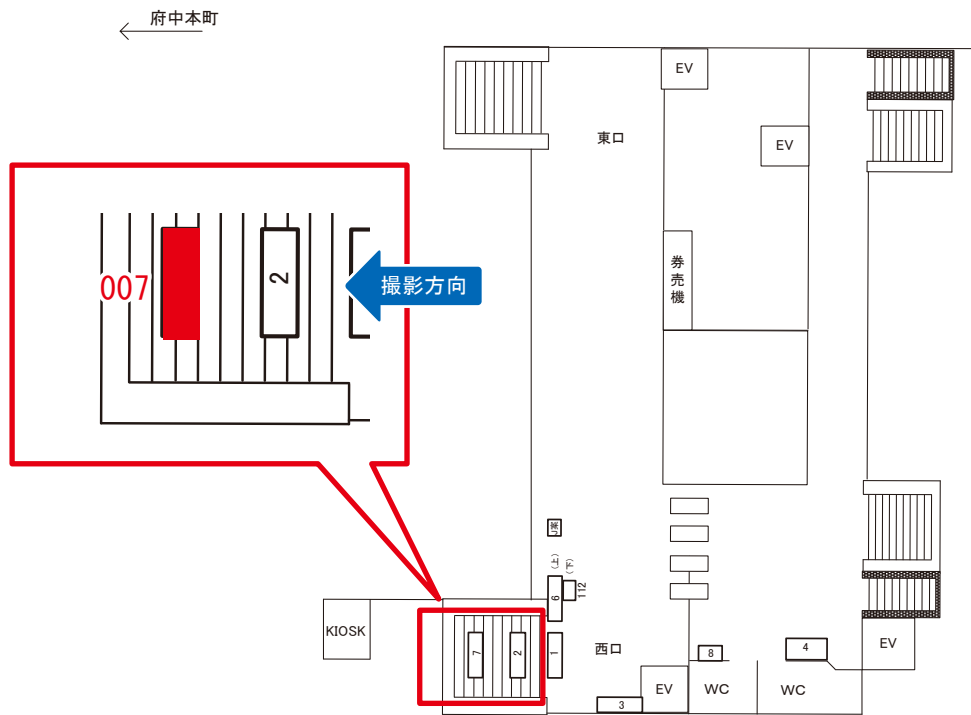

新三郷駅 本屋口 サインボード (0306-01-007)

媒体番号	駅	場所	サイズ(H×W)	面数	月額定価	電気料金	点灯	返還日
0306-01-007	新三郷	本屋口	0.90 × 2.70	1	55,000円	720円	日没～23:00	2020/03/10

※業種によっては規制がある場合がございますので、事前にご相談ください。

☆1基でも半額媒体 (月額定価より半額になります)

駅看板のサンエイ企画

電話 03-3355-3325

サンエイ企画

検索

新三郷駅 上りホーム サインボード (0306-05-002)

← 府中本町

→ 新松戸

媒体番号	駅	場所	サイズ(H×W)	面数	月額定価	電気料金	点灯	返還日
0306-05-002	新三郷	上りホーム	0.90×2.70	1	45,000円	720円	日没～23:00	2020/10/20

※業種によっては規制がある場合がございますので、事前にご相談ください。