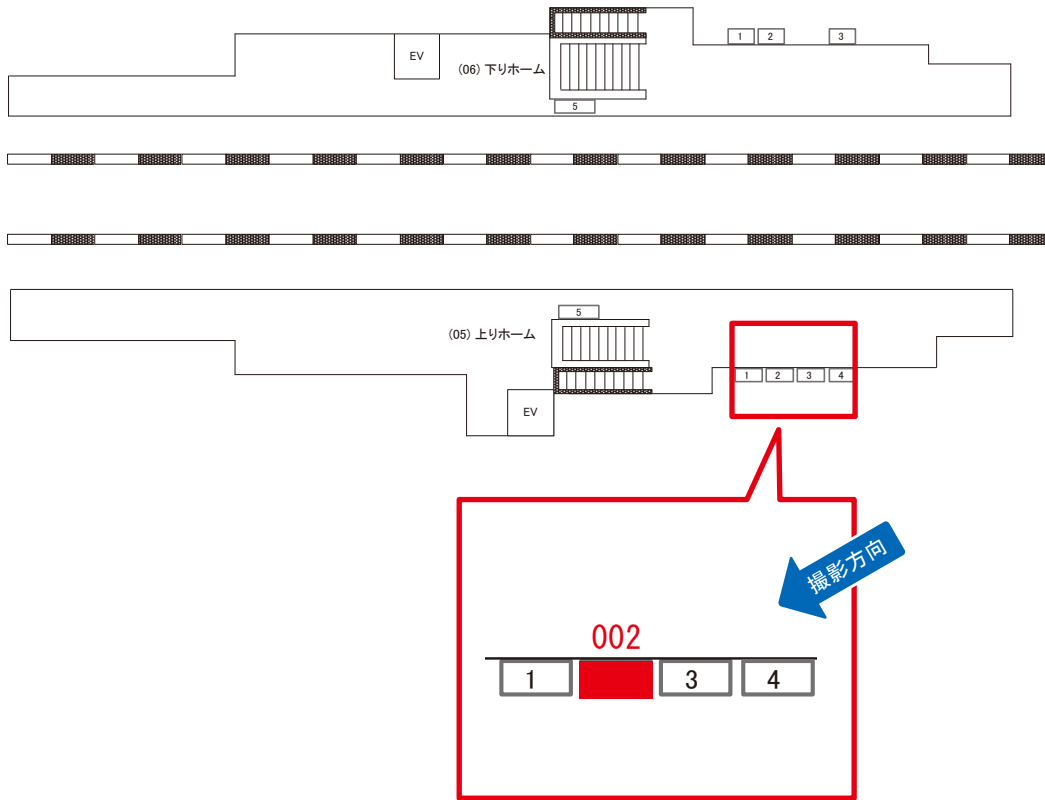

電話 03-3355-3325

サンエイ企画

検索

新三郷駅 上りホーム サインボード (0306-05-002)

← 府中本町

→ 新松戸

媒体番号	駅	場所	サイズ(H×W)	面数	月額定価	電気料金	点灯	返還日
0306-05-002	新三郷	上りホーム	0.90×2.70	1	45,000円	720円	日没～23:00	2020/10/20

※業種によっては規制がある場合がございますので、事前にご相談ください。