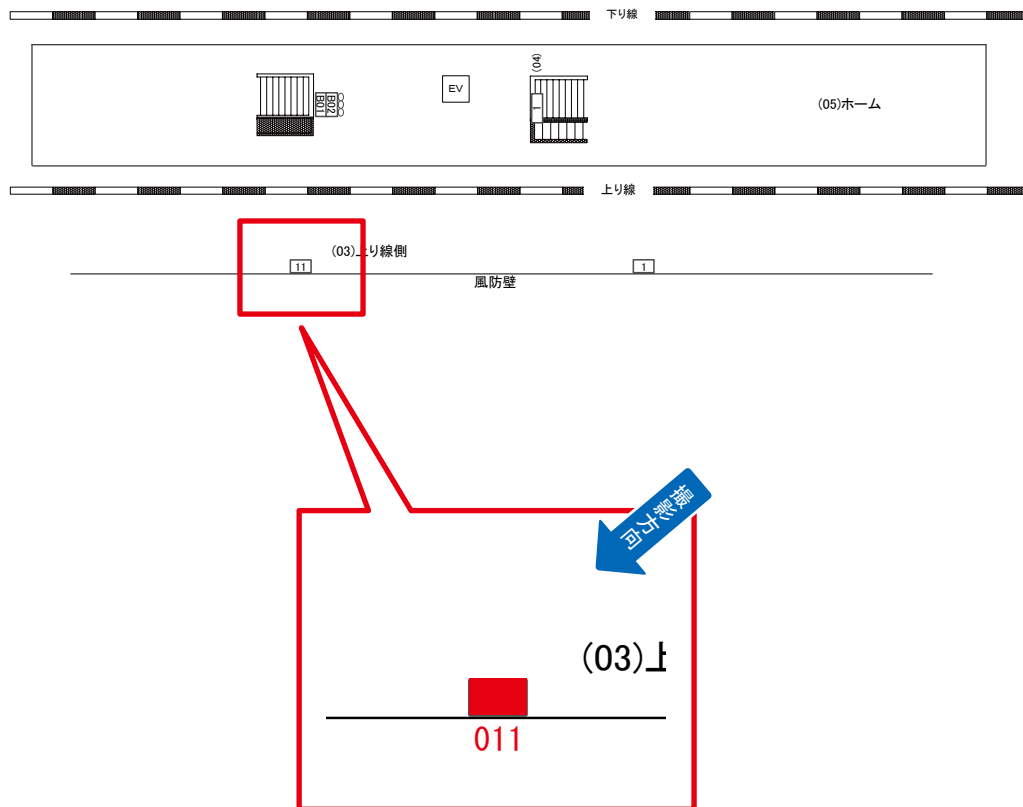

中浦和駅 上り線側 サインボード (0313-03-011)

← 新宿

大宮 →

媒体番号	駅	場所	サイズ(H×W)	面数	月額定価	電気料金	点灯	返還日
0313-03-011	中浦和	上り線側	1.20×2.70	1	32,000円	—	—	2020/07/20

※業種によっては規制がある場合がございますので、事前にご相談ください。

☆1基でも半額媒体 (月額定価より半額になります)

駅看板のサンエイ企画

電話 03-3355-3325

サンエイ企画

検索