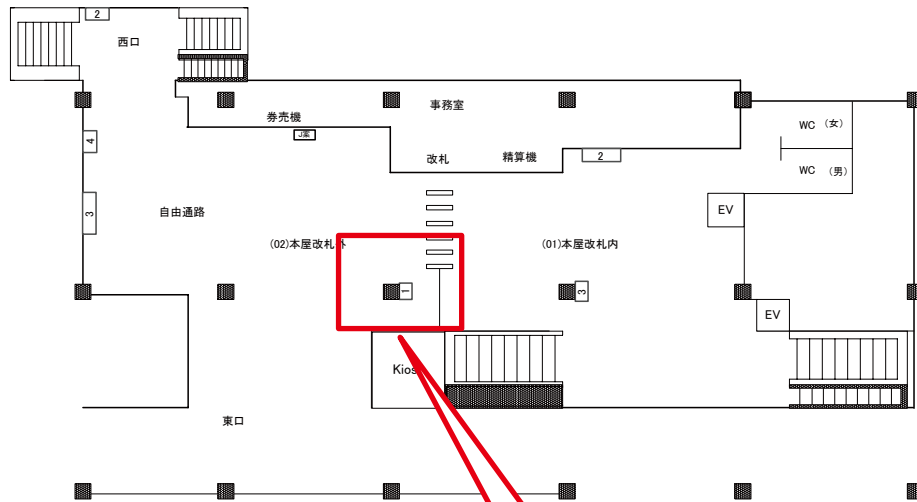

駅看板のサンエイ企画

電話 03-3355-3325

サンエイ企画

検索

中浦和駅 本屋改札外 サインボード (0313-02-001)

← 新宿 → 大宮 →

媒体番号	駅	場所	サイズ(H×W)	面数	月額定価	電気料金	点灯	返還日
0313-02-001	中浦和	本屋改札外	1.50 × 1.10	1	50,000円	—	—	2022/09/30

※業種によっては規制がある場合がございますので、事前にご相談ください。

☆3基以上申込で半額媒体 (月額定価より半額になります)

駅看板のサンエイ企画

電話 03-3355-3325

サンエイ企画

検索

中浦和駅 上り線側 サインボード (0313-03-001)

← 新宿

大宮 →