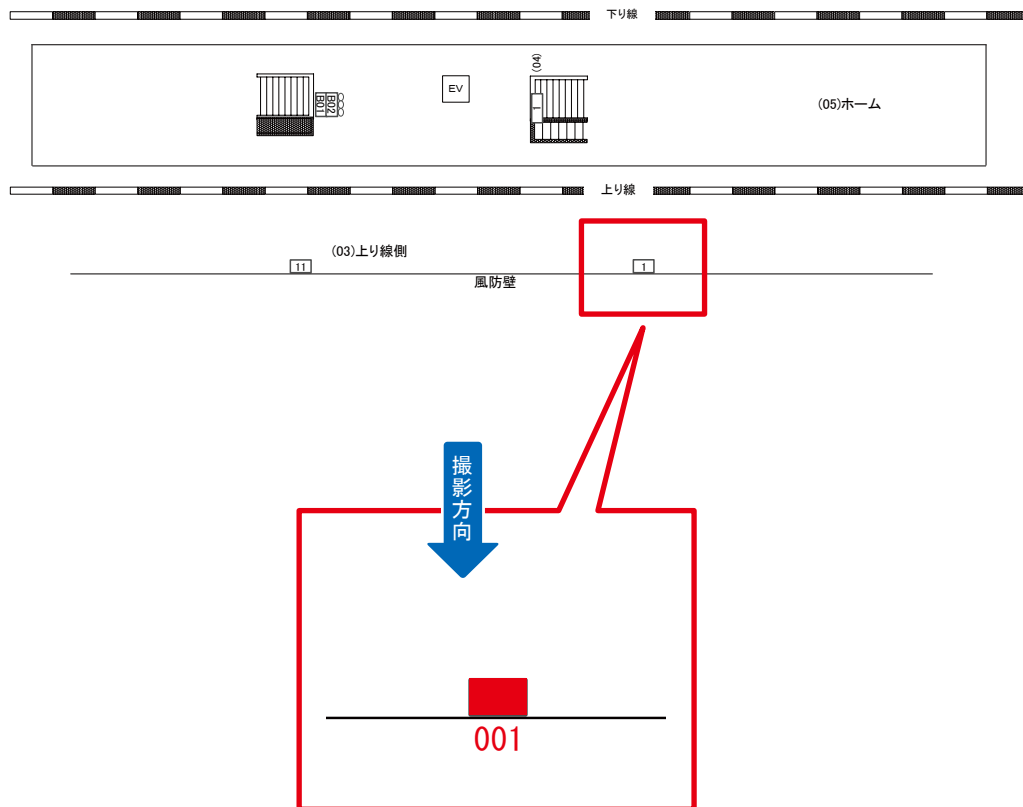

☆3基以上申込で半額媒体 (月額定価より半額になります)

駅看板のサンエイ企画

電話 03-3355-3325

サンエイ企画

検索

中浦和駅 上り線側 サインボード (0313-03-001)

← 新宿

大宮 →