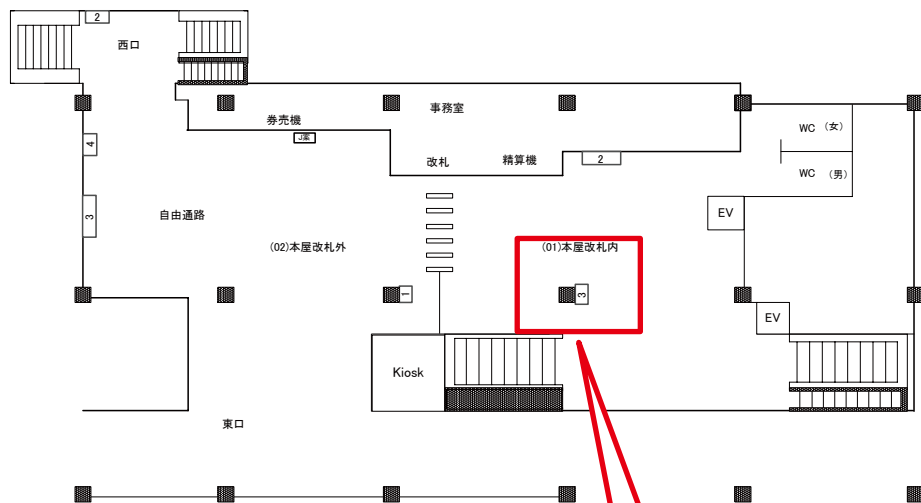

中浦和駅 本屋改札内 サインボード (0313-01-003)

← 新宿 大宮 →

媒体番号	駅	場所	サイズ(H×W)	面数	月額定価	電気料金	点灯	返還日
0313-01-003	中浦和	本屋改札内	1.50×1.10	1	52,000円	3,800円	8:00~23:00	2022/08/10

※業種によっては規制がある場合がございますので、事前にご相談ください。

☆3基以上申込で半額媒体 (月額定価より半額になります)

駅看板のサンエイ企画

電話 03-3355-3325

サンエイ企画

検索

中浦和駅 本屋改札外 サインボード (0313-02-001)

← 新宿 → 大宮 →

媒体番号	駅	場所	サイズ(H×W)	面数	月額定価	電気料金	点灯	返還日
0313-02-001	中浦和	本屋改札外	1.50 × 1.10	1	50,000円	—	—	2022/09/30

※業種によっては規制がある場合がございますので、事前にご相談ください。