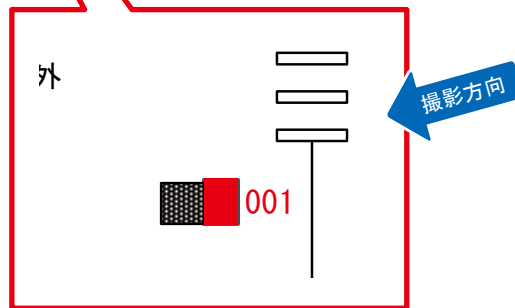

駅看板のサンエイ企画

電話 03-3355-3325

サンエイ企画

検索

中浦和駅 本屋改札外 サインボード (0313-02-001)

← 新宿 → 大宮 →

媒体番号	駅	場所	サイズ(H×W)	面数	月額定価	電気料金	点灯	返還日
0313-02-001	中浦和	本屋改札外	1.50 × 1.10	1	50,000円	—	—	2022/09/30

※業種によっては規制がある場合がございますので、事前にご相談ください。