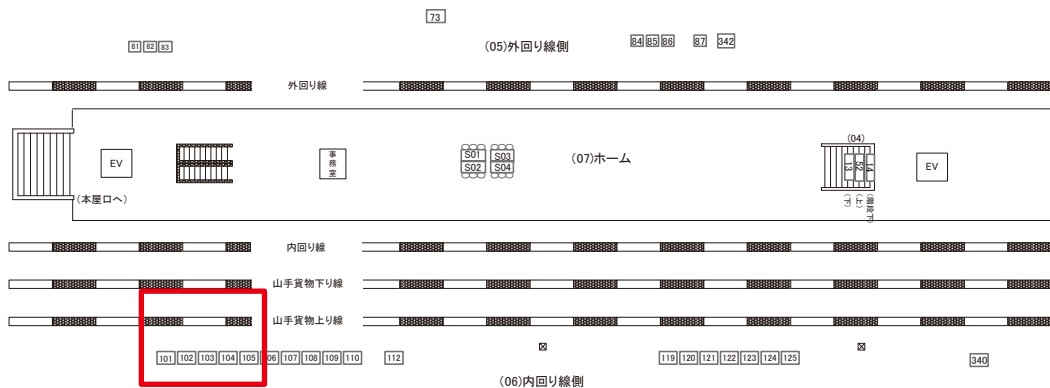

☆1基でも半額媒体(月額定価より半額になります)

駅看板のサンエイ企画

電話 03-3355-3325

サンエイ企画

検索

駒込駅 内回り線側 サインボード (0286-06-106)

←品川 田端→

媒体番号	駅	場所	サイズ(H×W)	面数	月額定価	電気料金	点灯	返還日
0286-06-106	駒込	内回り線側	0.80×2.70	1	50,000円	1,040円	日没～23:00	2020/06/10