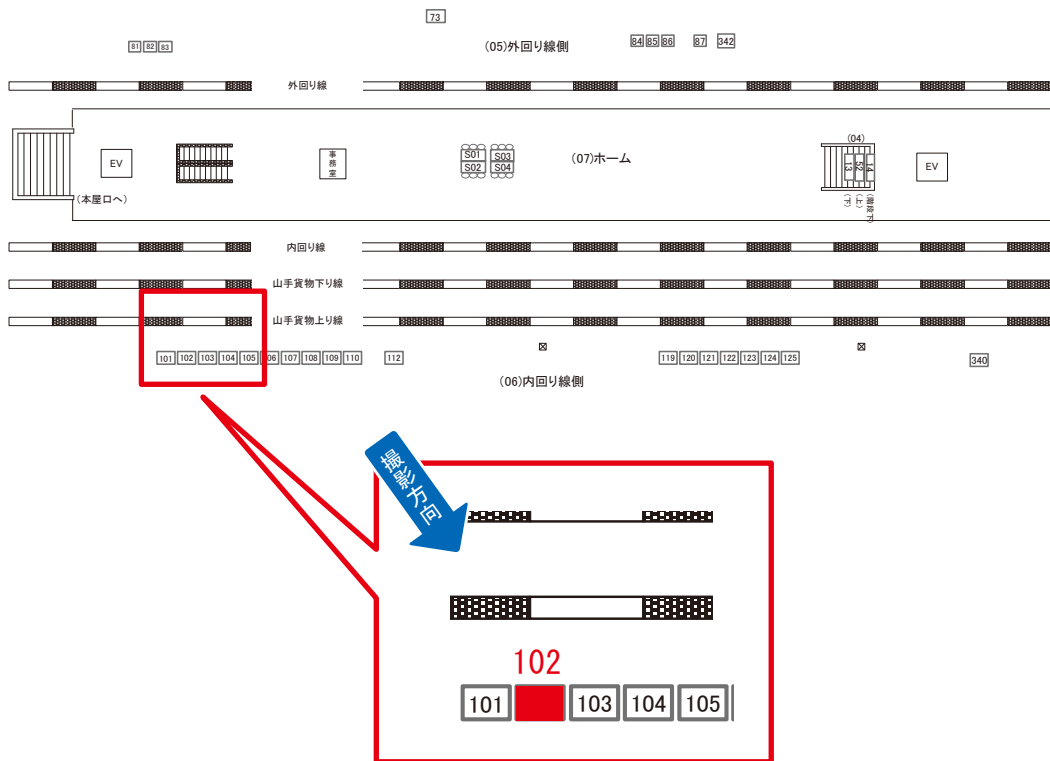

駅看板のサンエイ企画

電話 03-3355-3325

サンエイ企画

検索

駒込駅 内回り線側 サインボード (0286-06-102)

←品川 田端→

媒体番号	駅	場所	サイズ(H×W)	面数	月額定価	電気料金	点灯	返還日
0286-06-102	駒込	内回り線側	0.80×2.70	1	50,000円	1,040円	日没～23:00	2021/03/31

※業種によっては規制がある場合がございますので、事前にご相談ください。

☆1基でも半額媒体(月額定価より半額になります)

駅看板のサンエイ企画

電話 03-3355-3325

サンエイ企画

検索

駒込駅 内回り線側 サインボード (0286-06-106)

←品川 田端→

媒体番号	駅	場所	サイズ(H×W)	面数	月額定価	電気料金	点灯	返還日
0286-06-106	駒込	内回り線側	0.80×2.70	1	50,000円	1,040円	日没～23:00	2020/06/10