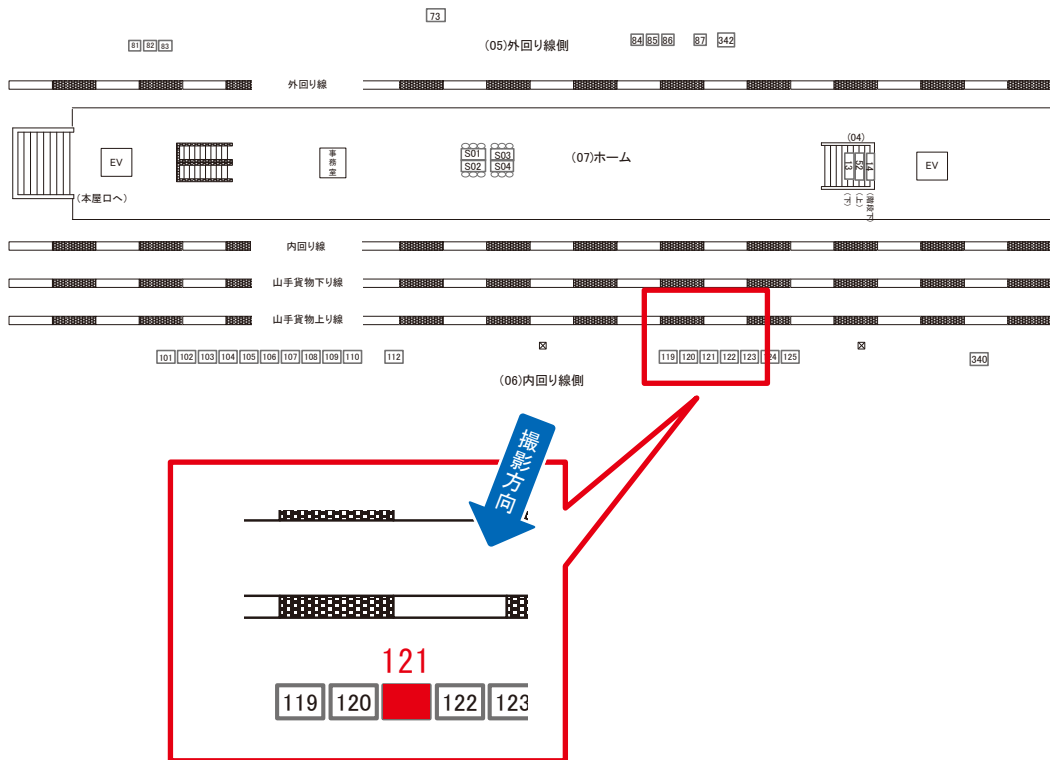

駒込駅 内回り線側 サインボード (0286-06-121)

←品川 田端→

媒体番号	駅	場所	サイズ(H×W)	面数	月額定価	電気料金	点灯	返還日
0286-06-121	駒込	内回り線側	1.50×2.10	1	70,000円	2,080円	日没～23:00	2010/11/30

※業種によっては規制がある場合がございますので、事前にご相談ください。

☆1基でも半額媒体(月額定価より半額になります)

駅看板のサンエイ企画

電話 03-3355-3325

サンエイ企画

検索