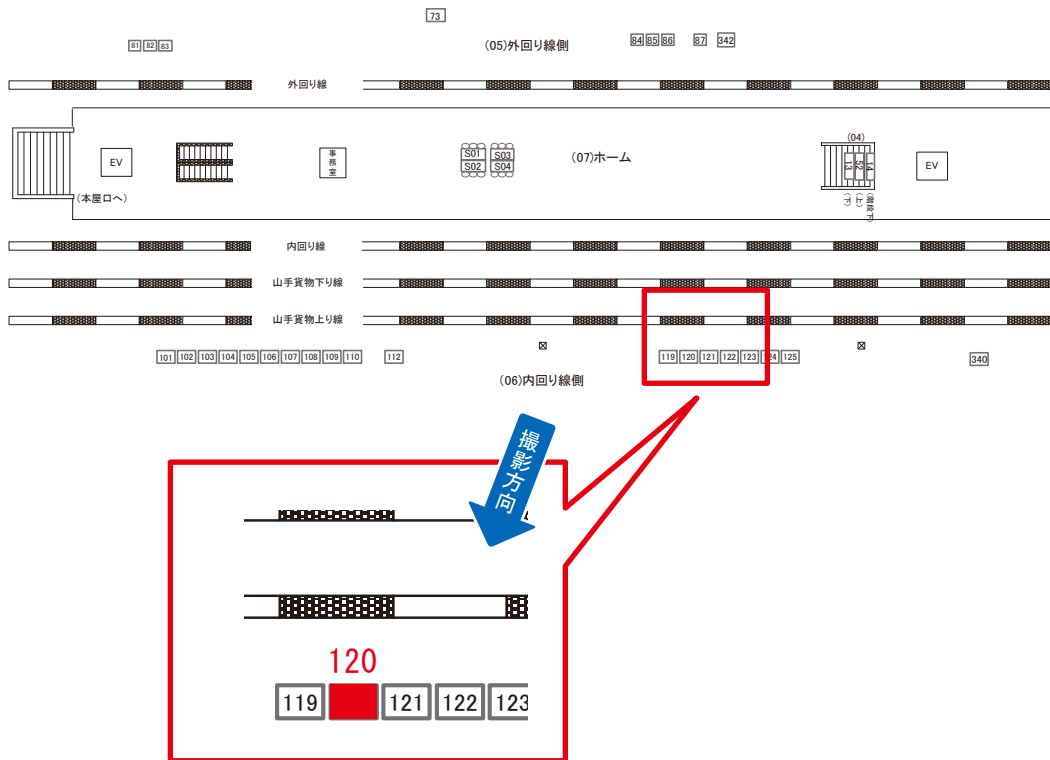

駒込駅 内回り線側 サインボード (0286-06-120)

← 品川 田端 →

媒体番号	駅	場所	サイズ(H×W)	面数	月額定価	電気料金	点灯	返還日
0286-06-120	駒込	内回り線側	1.50×2.10	1	70,000円	2,080円	日没～23:00	2012/08/31

※業種によっては規制がある場合がございますので、事前にご相談ください。

☆1基でも半額媒体 (月額定価より半額になります)

駅看板のサンエイ企画

電話 03-3355-3325

サンエイ企画

検索