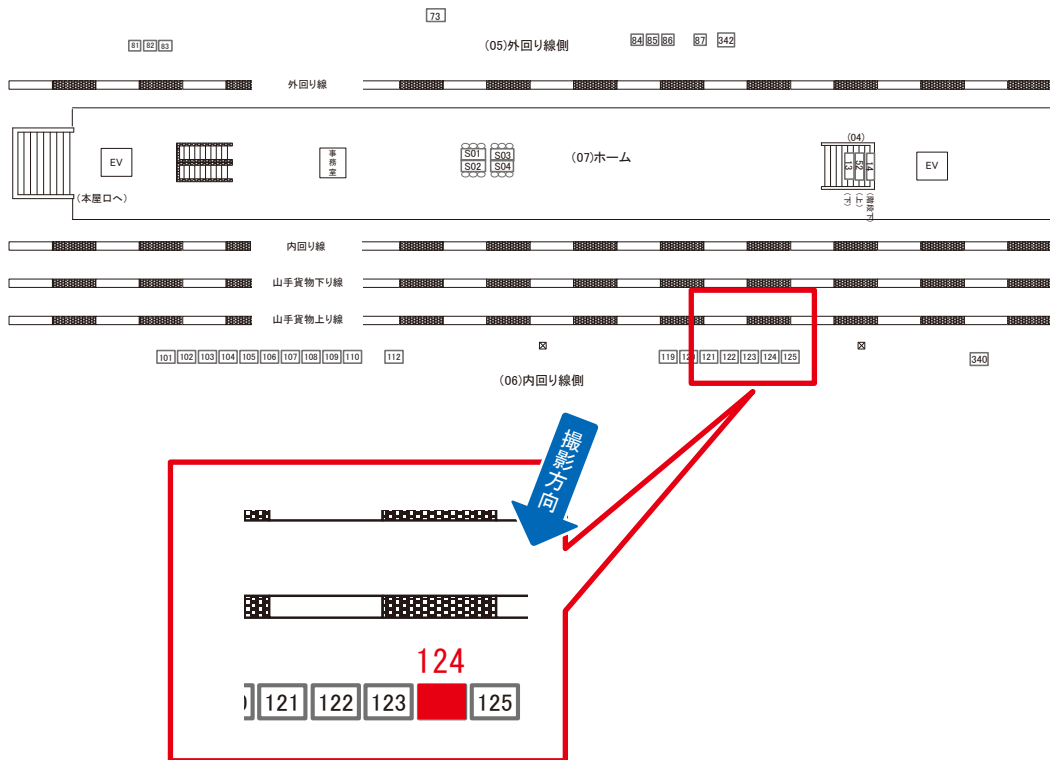

駅看板のサンエイ企画

電話 03-3355-3325

サンエイ企画

検索

駒込駅 内回り線側 サインボード (0286-06-124)

←品川 田端→

媒体番号	駅	場所	サイズ(H×W)	面数	月額定価	電気料金	点灯	返還日
0286-06-124	駒込	内回り線側	1.50×2.10	1	70,000円	2,080円	日没～23:00	2015/02/28

※業種によっては規制がある場合がございますので、事前にご相談ください。

☆1基でも半額媒体(月額定価より半額になります)

駅看板のサンエイ企画

電話 03-3355-3325

サンエイ企画

検索

駒込駅 内回り線側 サインボード (0286-06-340)

← 品川 → 田端 →

媒体番号	駅	場所	サイズ(H×W)	面数	月額定価	電気料金	点灯	返還日
0286-06-340	駒込	内回り線側	3.20×4.20	1	120,000円	—	—	2022/03/31