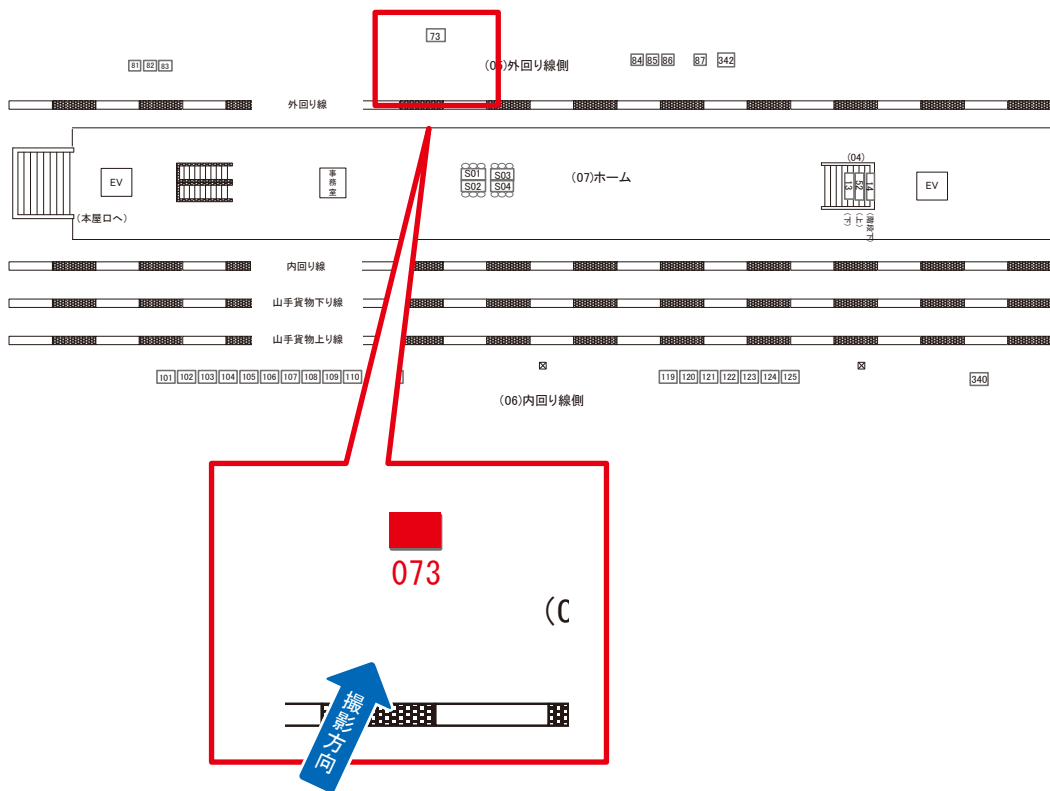

駒込駅 東口 サインボード (0286-03-330)

← 品川 田端 →

媒体番号	駅	場所	サイズ(H×W)	面数	月額定価	電気料金	点灯	返還日
0286-03-330	駒込	東口	1.17 × 1.60	1	72,000円	—	—	2022/03/31

※業種によっては規制がある場合がございますので、事前にご相談ください。

☆3基以上申込で半額媒体 (月額定価より半額になります)

駅看板のサンエイ企画

電話 03-3355-3325

サンエイ企画

検索

駒込駅 外回り線側 サインボード (0286-05-073)

← 品川 → 田端 →

媒体番号	駅	場所	サイズ(H×W)	面数	月額定価	電気料金	点灯	返還日
0286-05-073	駒込	外回り線側	3.20×4.20	1	120,000円	—	—	2019/03/31

※業種によっては規制がある場合がございますので、事前にご相談ください。

☆1基でも半額媒体(月額定価より半額になります)