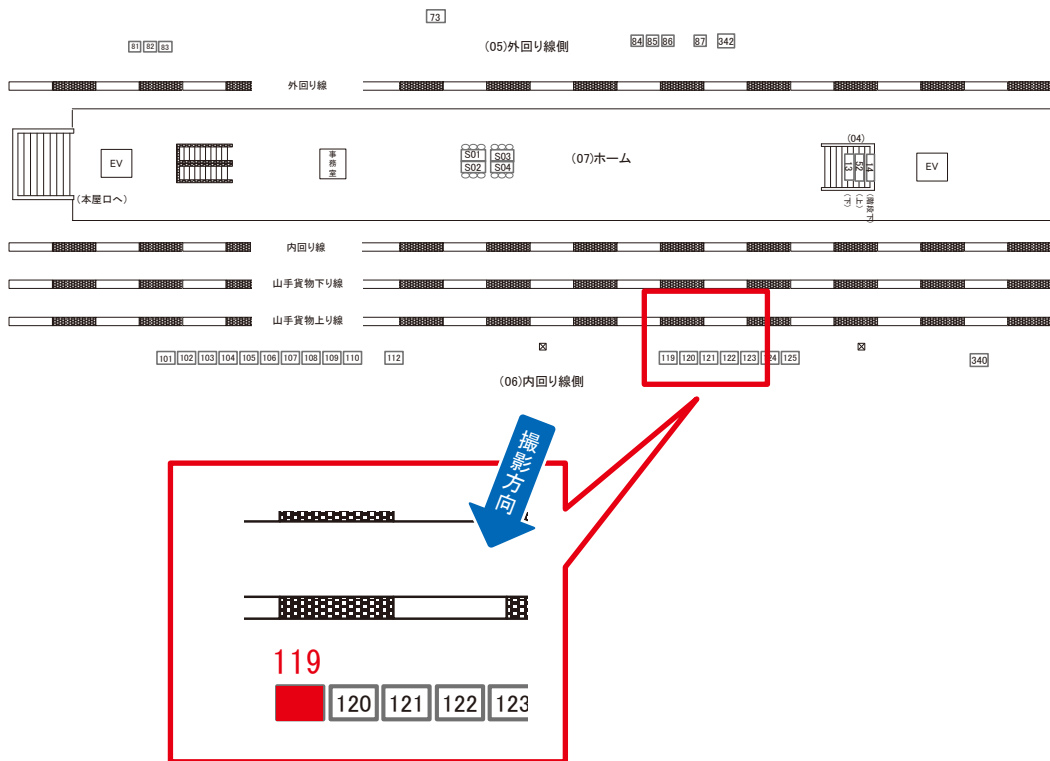

※業種によっては規制がある場合がございますので、事前にご相談ください。

☆1基でも半額媒体(月額定価より半額になります)

駅看板のサンエイ企画

電話 03-3355-3325

サンエイ企画

検索

駒込駅 内回り線側 サインボード (0286-06-119)

←品川 田端→

媒体番号	駅	場所	サイズ(H×W)	面数	月額定価	電気料金	点灯	返還日
0286-06-119	駒込	内回り線側	1.50×2.10	1	70,000円	2,080円	日没～23:00	2014/11/30

※業種によっては規制がある場合がございますので、事前にご相談ください。

☆1基でも半額媒体 (月額定価より半額になります)

駅看板のサンエイ企画

電話 03-3355-3325

サンエイ企画

検索

駒込駅 内回り線側 サインボード (0286-06-120)