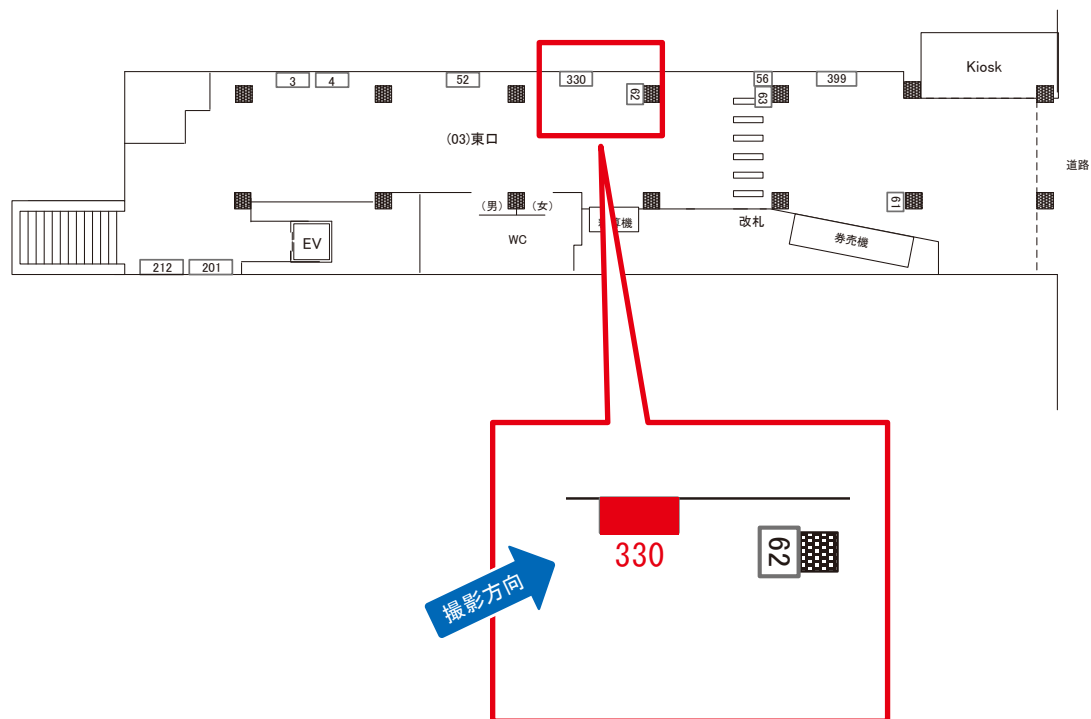

駒込駅 東口 サインボード (0286-03-330)

← 品川 田端 →

媒体番号	駅	場所	サイズ(H×W)	面数	月額定価	電気料金	点灯	返還日
0286-03-330	駒込	東口	1.17 × 1.60	1	72,000円	—	—	2022/03/31

※業種によっては規制がある場合がございますので、事前にご相談ください。

☆3基以上申込で半額媒体 (月額定価より半額になります)

駅看板のサンエイ企画

電話 03-3355-3325

サンエイ企画

検索

駒込駅 外回り線側 サインボード (0286-05-073)

← 品川 → 田端 →

媒体番号	駅	場所	サイズ(H×W)	面数	月額定価	電気料金	点灯	返還日
0286-05-073	駒込	外回り線側	3.20×4.20	1	120,000円	—	—	2019/03/31

※業種によっては規制がある場合がございますので、事前にご相談ください。

☆1基でも半額媒体(月額定価より半額になります)

駅看板のサンエイ企画

電話 03-3355-3325

サンエイ企画

検索

駒込駅 内回り線側 サインボード (0286-06-102)

←品川 田端→

媒体番号	駅	場所	サイズ(H×W)	面数	月額定価	電気料金	点灯	返還日
0286-06-102	駒込	内回り線側	0.80×2.70	1	50,000円	1,040円	日没～23:00	2021/03/31

※業種によっては規制がある場合がございますので、事前にご相談ください。