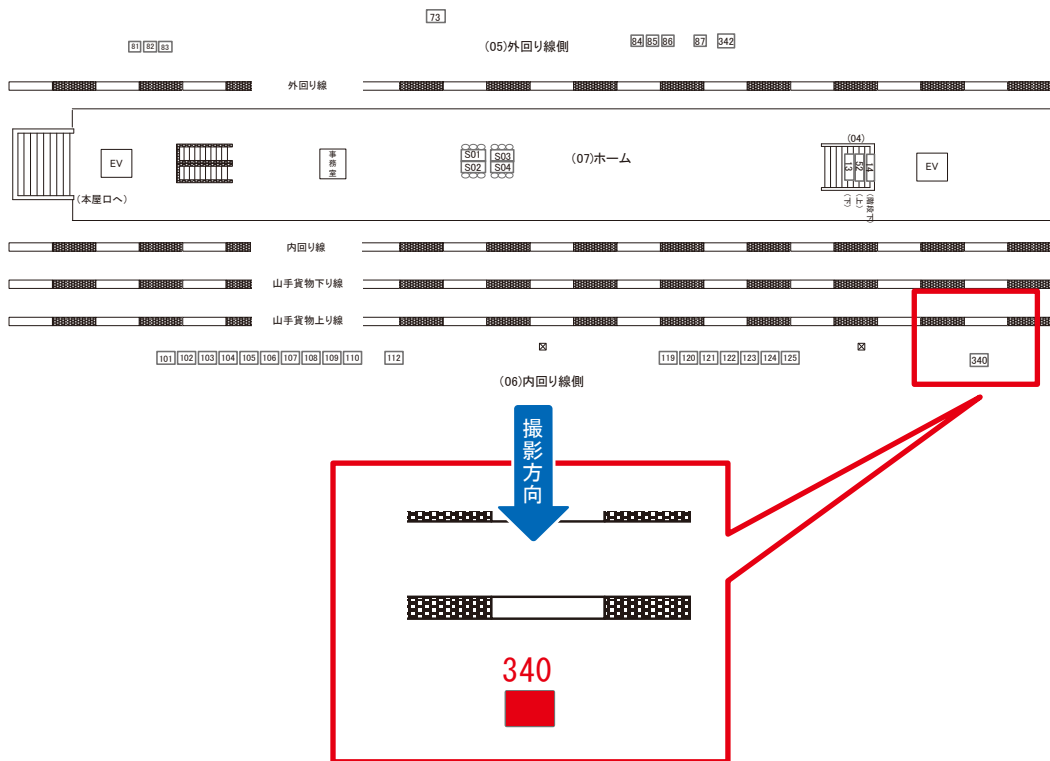

駅看板のサンエイ企画

電話 03-3355-3325

サンエイ企画

検索

駒込駅 内回り線側 サインボード (0286-06-124)

←品川 田端→

媒体番号	駅	場所	サイズ(H×W)	面数	月額定価	電気料金	点灯	返還日
0286-06-124	駒込	内回り線側	1.50×2.10	1	70,000円	2,080円	日没～23:00	2015/02/28

※業種によっては規制がある場合がございますので、事前にご相談ください。

☆1基でも半額媒体(月額定価より半額になります)

駅看板のサンエイ企画

電話 03-3355-3325

サンエイ企画

検索

駒込駅 内回り線側 サインボード (0286-06-340)

← 品川 → 田端 →

媒体番号	駅	場所	サイズ(H×W)	面数	月額定価	電気料金	点灯	返還日
0286-06-340	駒込	内回り線側	3.20×4.20	1	120,000円	—	—	2022/03/31