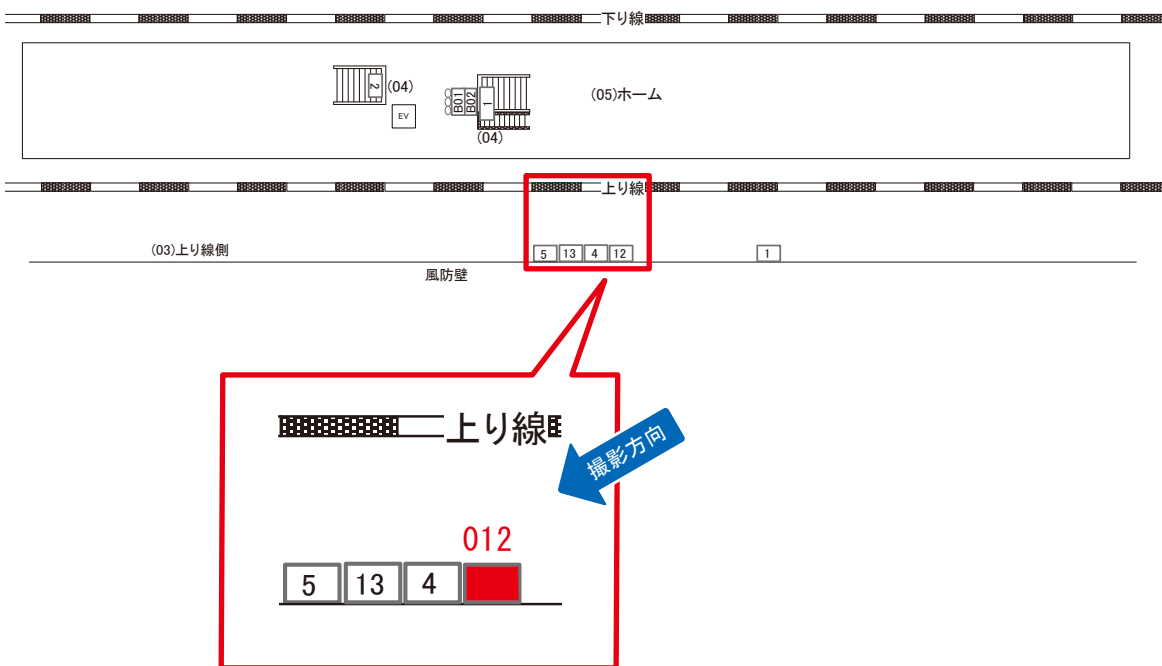

媒体番号	駅	場所	サイズ(H×W)	面数	月額定価	電気料金	点灯	返還日
0316-03-001	北与野	上り線側	1.20×2.70	1	26,000円	—	—	2022/03/31

※業種によっては規制がある場合がございますので、事前にご相談ください。

☆3基以上申込で半額媒体(月額定価より半額になります)

駅看板のサンエイ企画

電話 03-3355-3325

サンエイ企画

検索

北与野駅 上り線側 サインボード (0316-03-012)

← 新宿 大宮 →

媒体番号	駅	場所	サイズ(H×W)	面数	月額定価	電気料金	点灯	返還日
0316-03-012	北与野	上り線側	1.20×2.70	1	30,000円	—	—	2018/07/20

※業種によっては規制がある場合がございますので、事前にご相談ください。

☆1基でも半額媒体 (月額定価より半額になります)

駅看板のサンエイ企画

電話 03-3355-3325

サンエイ企画

検索