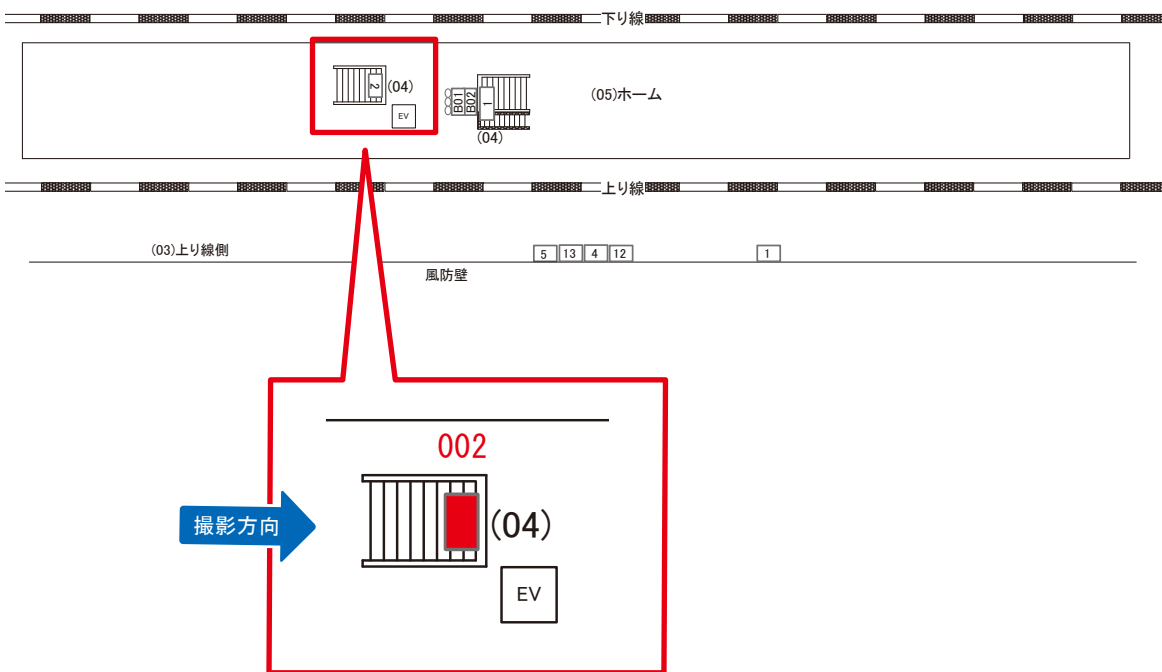

駅看板のサンエイ企画

電話 03-3355-3325

サンエイ企画

検索

北与野駅 ホーム階段 サインボード (0316-04-002)

← 新宿 大宮 →

媒体番号	駅	場所	サイズ(H×W)	面数	月額定価	電気料金	点灯	返還日
0316-04-002	北与野	ホーム階段	0.90 × 2.70	1	32,000円	3,960円	8:00~23:00	2019/02/28

※業種によっては規制がある場合がございますので、事前にご相談ください。