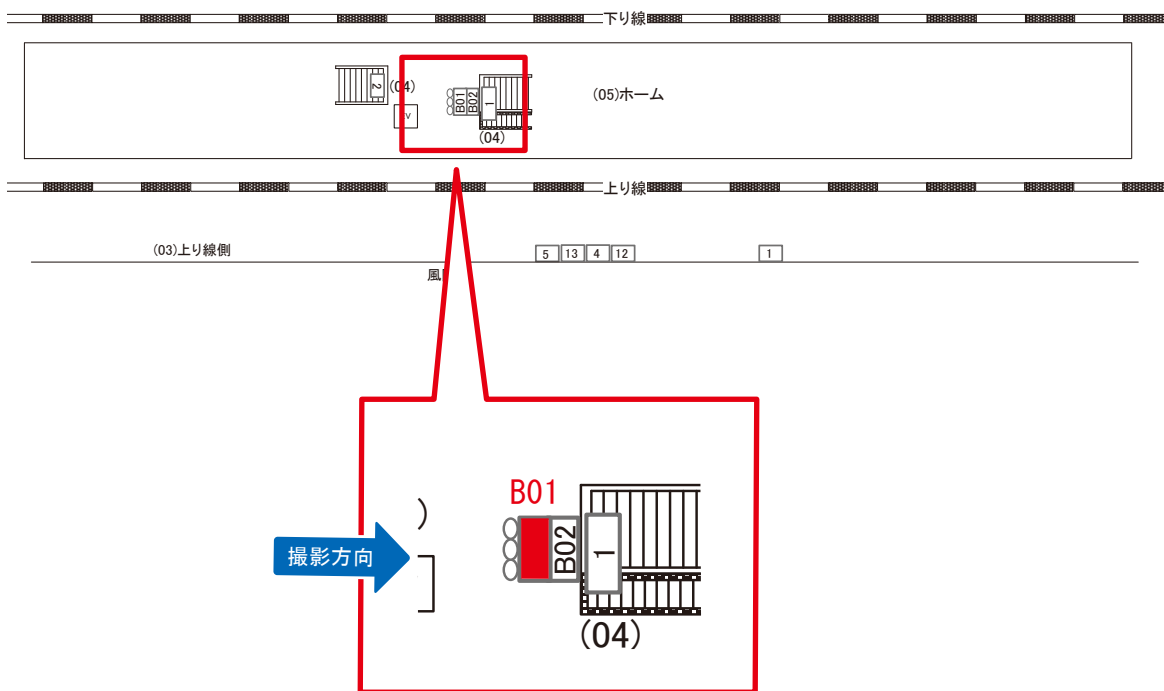

☆1基でも半額媒体 (月額定価より半額になります)

駅看板のサンエイ企画

電話 03-3355-3325

サンエイ企画

検索

北与野駅 ホーム サインボード (0316-05-B01)

← 新宿

大宮 →