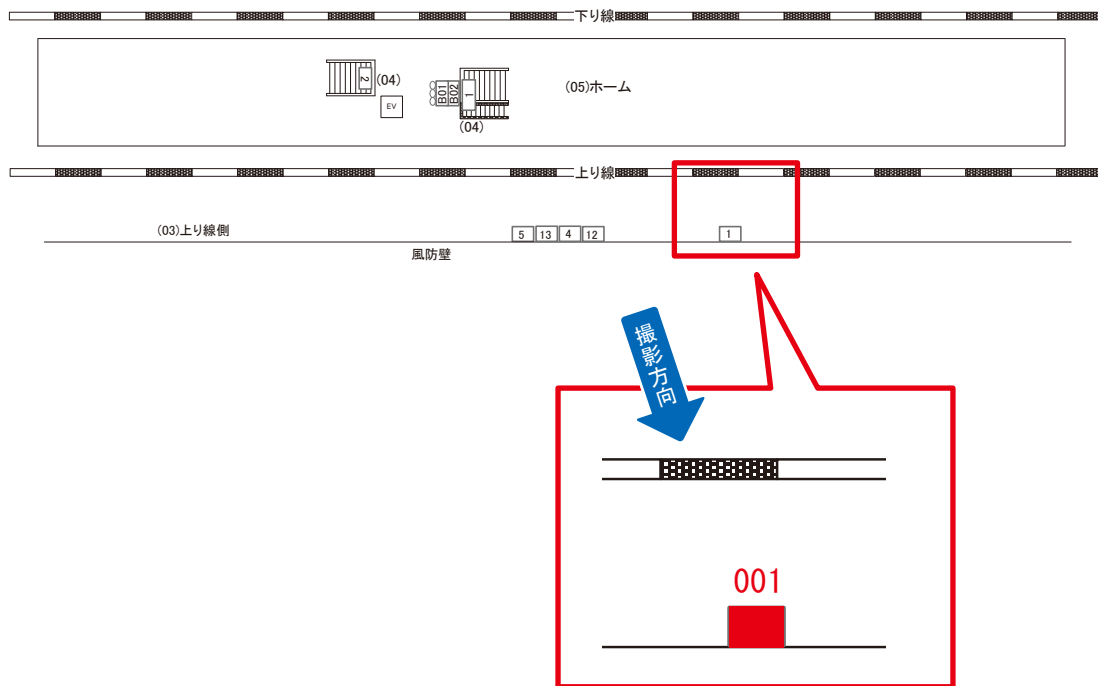

駅看板のサンエイ企画

電話 03-3355-3325

サンエイ企画

検索

北与野駅 上り線側 サインボード (0316-03-001)

← 新宿

大宮 →

※広告用地使用料: 6,750円