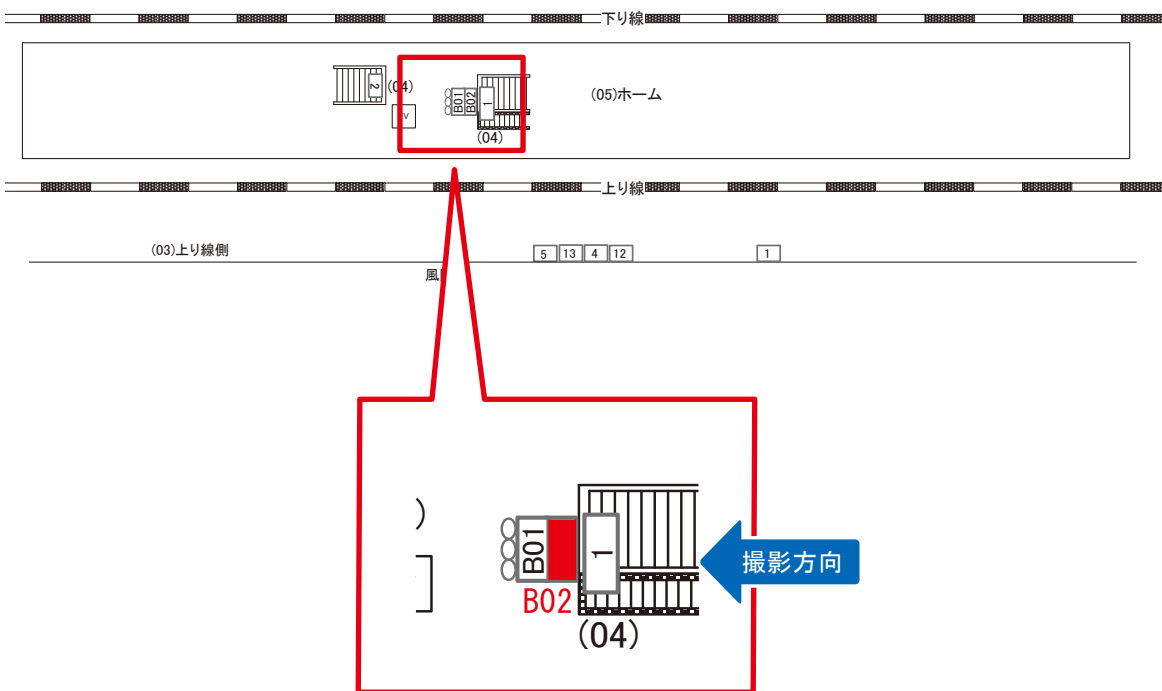

北与野駅 ホーム サインボード (0316-05-B02)

← 新宿 大宮 →

※両面販売B01

媒体番号	駅	場所	サイズ(H×W)	面数	月額定価	電気料金	点灯	返還日
0316-05-B02	北与野	ホーム	0.72×3.00	1	15,000円	—	—	2020/12/10

※業種によっては規制がある場合がございますので、事前にご相談ください。

☆1基でも半額媒体(月額定価より半額になります)

駅看板のサンエイ企画

電話 03-3355-3325

サンエイ企画

検索