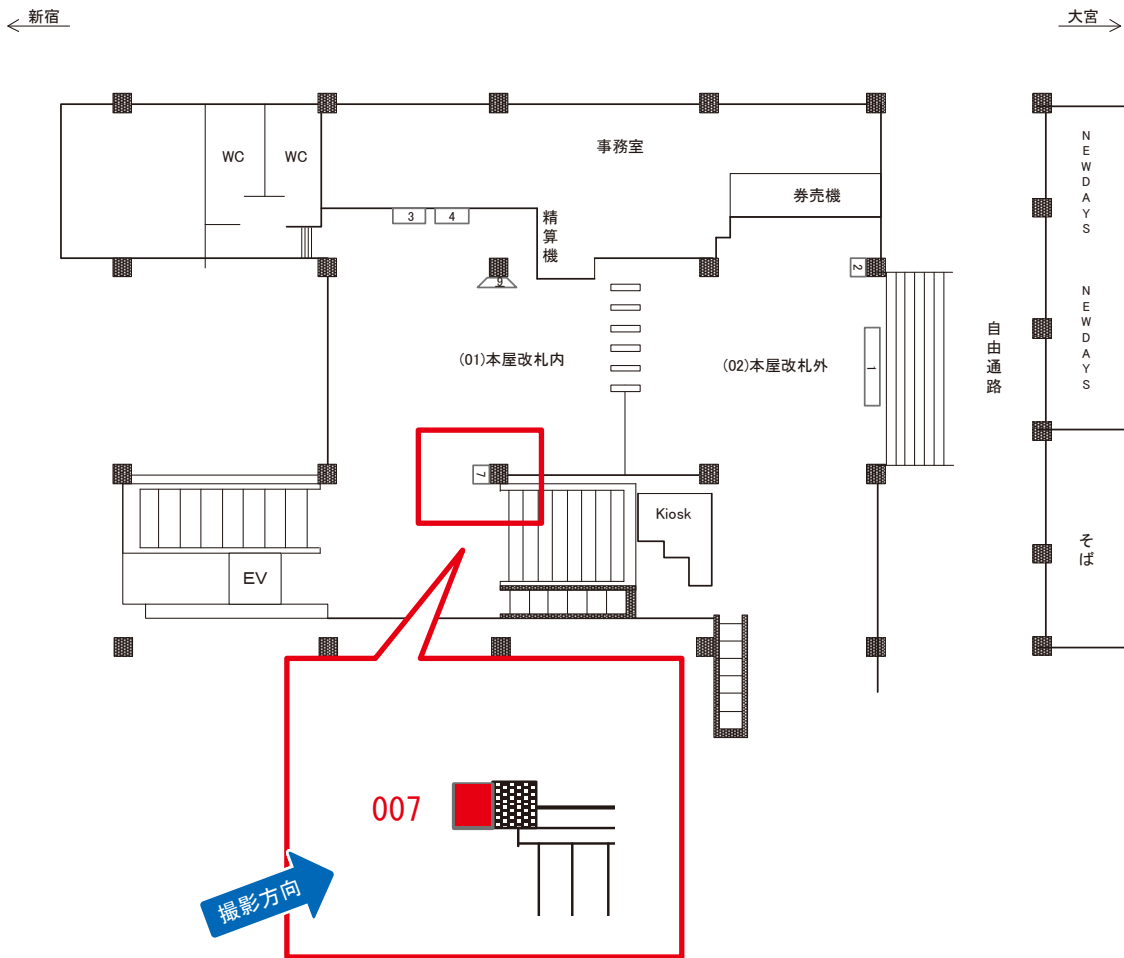

北与野駅 本屋改札内 サインボード (0316-01-007)

媒体番号	駅	場所	サイズ(H×W)	面数	月額定価	電気料金	点灯	返還日
0316-01-007	北与野	本屋改札内	1.50×0.90	1	30,000円	2,810円	8:00~23:00	2022/07/10

※業種によっては規制がある場合がございますので、事前にご相談ください。

☆3基以上申込で半額媒体(月額定価より半額になります)

駅看板のサンエイ企画

電話 03-3355-3325

サンエイ企画

検索

北与野駅 上り線側 サインボード (0316-03-001)

← 新宿

大宮 →

※広告用地使用料: 6,750円