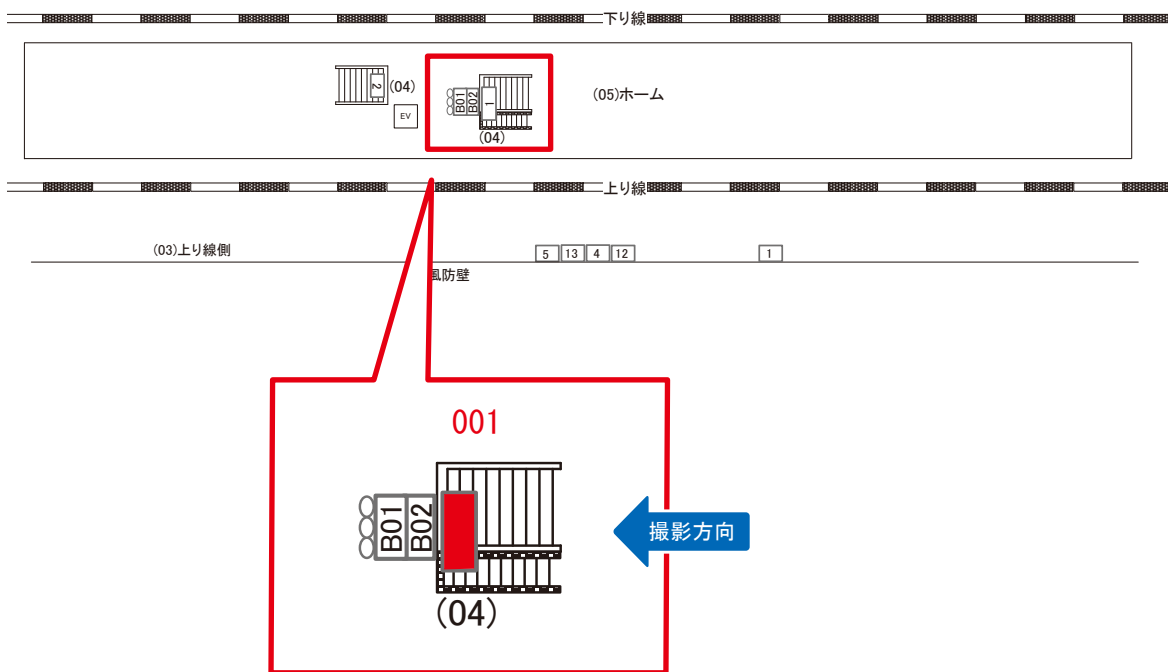

北与野駅 ホーム階段 サインボード (0316-04-001)

← 新宿

大宮 →

媒体番号	駅	場所	サイズ(H×W)	面数	月額定価	電気料金	点灯	返還日
0316-04-001	北与野	ホーム階段	0.90×2.70	1	32,000円	3,960円	8:00~23:00	2021/04/30

※業種によっては規制がある場合がございますので、事前にご相談ください。

☆1基でも半額媒体 (月額定価より半額になります)

駅看板のサンエイ企画

電話 03-3355-3325

サンエイ企画

検索