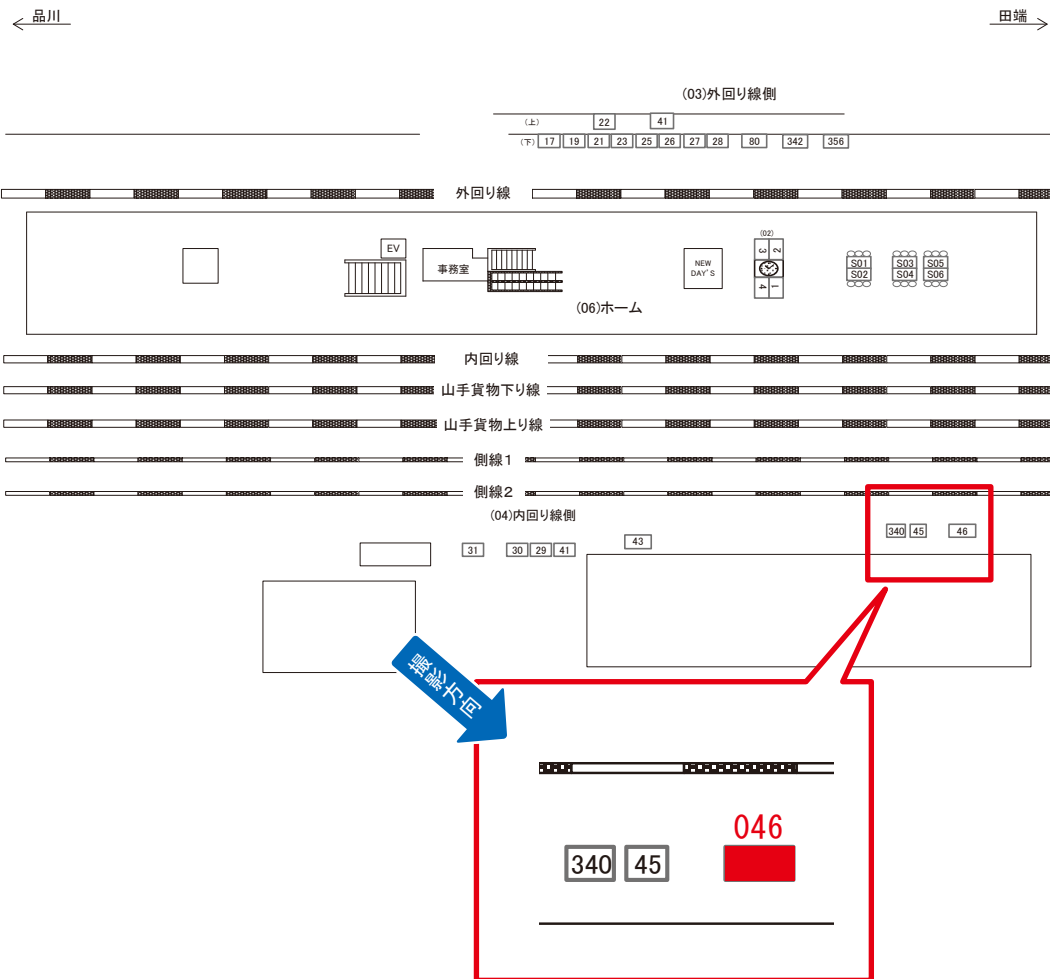

☆1基でも半額媒体(月額定価より半額になります)

駅看板のサンエイ企画

電話 03-3355-3325

サンエイ企画

検索

巣鴨駅 内回り線側 サインボード (0285-04-045)

媒体番号	駅	場所	サイズ(H×W)	面数	月額定価	電気料金	点灯	返還日
0285-04-045	巣鴨	内回り線側	3.20×4.20	1	165,000円	—	—	2020/03/31

※業種によっては規制がある場合がございますので、事前にご相談ください。

☆1基でも半額媒体(月額定価より半額になります)

駅看板のサンエイ企画

電話 03-3355-3325

サンエイ企画

検索

巣鴨駅 内回り線側 サインボード (0285-04-046)

媒体番号	駅	場所	サイズ(H×W)	面数	月額定価	電気料金	点灯	返還日
0285-04-046	巣鴨	内回り線側	3.20×4.20	1	165,000円	5,200円	日没～23:00	2019/03/31

※業種によっては規制がある場合がございますので、事前にご相談ください。

☆1基でも半額媒体(月額定価より半額になります)

駅看板のサンエイ企画

電話 03-3355-3325

サンエイ企画

検索

巣鴨駅 内回り線側 サインボード (0285-04-340)

媒体番号	駅	場所	サイズ(H×W)	面数	月額定価	電気料金	点灯	返還日
0285-04-340	巣鴨	内回り線側	3.20×4.20	1	165,000円	—	—	2022/03/31

※業種によっては規制がある場合がございますので、事前にご相談ください。