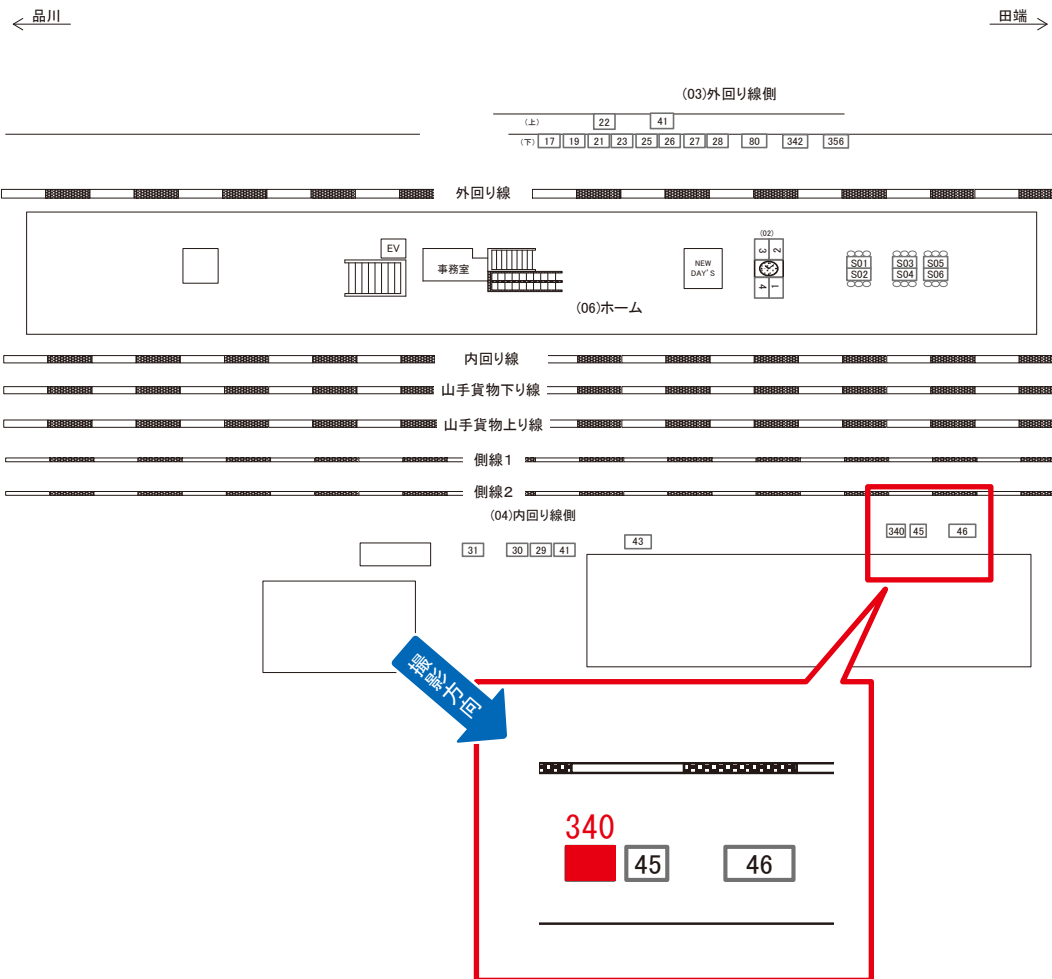

☆1基でも半額媒体(月額定価より半額になります)

駅看板のサンエイ企画

電話 03-3355-3325

サンエイ企画

検索

巣鴨駅 内回り線側 サインボード (0285-04-046)

媒体番号	駅	場所	サイズ(H×W)	面数	月額定価	電気料金	点灯	返還日
0285-04-046	巣鴨	内回り線側	3.20×4.20	1	165,000円	5,200円	日没～23:00	2019/03/31

※業種によっては規制がある場合がございますので、事前にご相談ください。

☆1基でも半額媒体(月額定価より半額になります)

駅看板のサンエイ企画

電話 03-3355-3325

サンエイ企画

検索

巣鴨駅 内回り線側 サインボード (0285-04-340)

媒体番号	駅	場所	サイズ(H×W)	面数	月額定価	電気料金	点灯	返還日
0285-04-340	巣鴨	内回り線側	3.20×4.20	1	165,000円	—	—	2022/03/31

※業種によっては規制がある場合がございますので、事前にご相談ください。