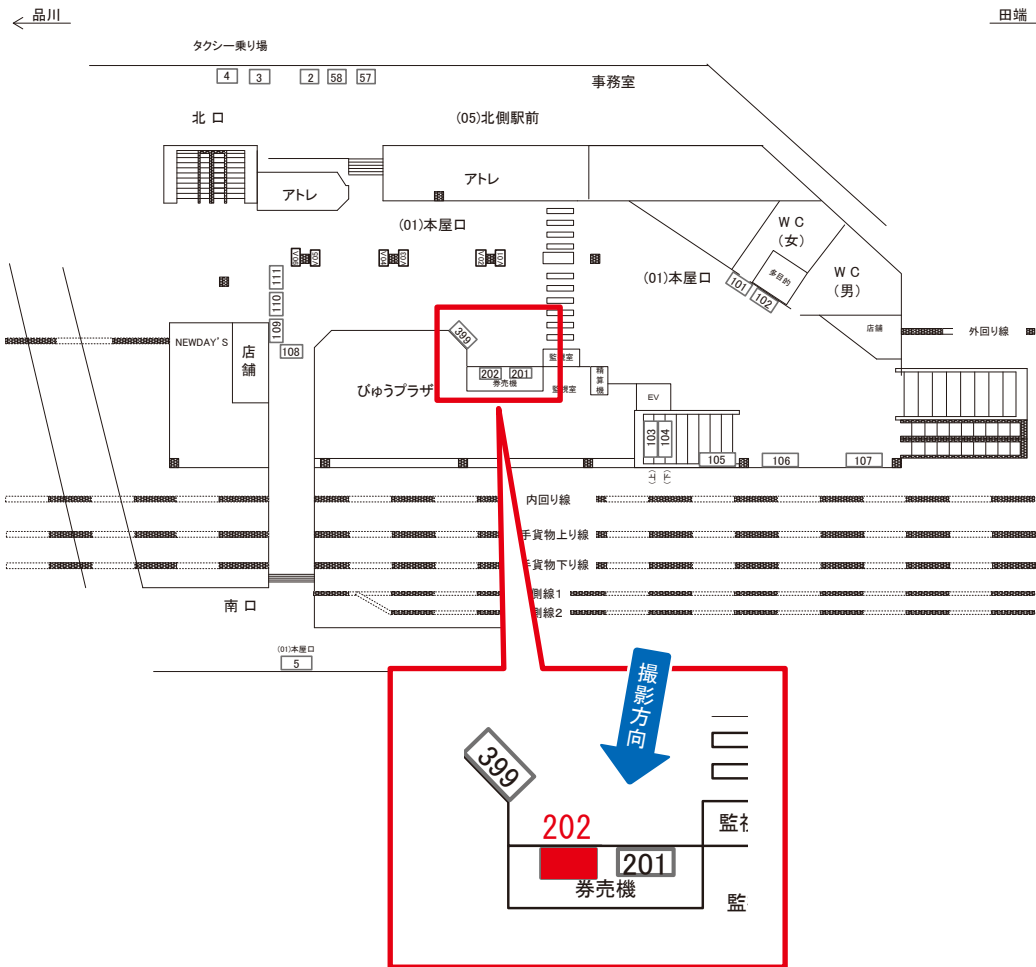

巣鴨駅 本屋口 サインボード (0285-01-105)

媒体番号	駅	場所	サイズ(H×W)	面数	月額定価	電気料金	点灯	返還日
0285-01-105	巣鴨	本屋口	0.90×2.70	1	80,000円	3,500円	7:00~23:00	2022/01/31

※業種によっては規制がある場合がございますので、事前にご相談ください。

☆1基でも半額媒体(月額定価より半額になります)

駅看板のサンエイ企画

電話 03-3355-3325

サンエイ企画

検索

巣鴨駅 本屋口 サインボード (0285-01-202)

媒体番号	駅	場所	サイズ(H×W)	面数	月額定価	電気料金	点灯	返還日
0285-01-202	巣鴨	本屋口	1.85 × 2.40	1	150,000円	1,580円	7:00~23:00	2022/03/31

※業種によっては規制がある場合がございますので、事前にご相談ください。

☆3基以上申込で半額媒体(月額定価より半額になります)

駅看板のサンエイ企画

電話 03-3355-3325

サンエイ企画

検索

巣鴨駅 外回り線側 サインボード (0285-03-028)

媒体番号	駅	場所	サイズ(H×W)	面数	月額定価	電気料金	点灯	返還日
0285-03-028	巣鴨	外回り線側	0.90×2.70	1	55,000円	1,040円	日没～23:00	2022/10/10

※業種によっては規制がある場合がございますので、事前にご相談ください。