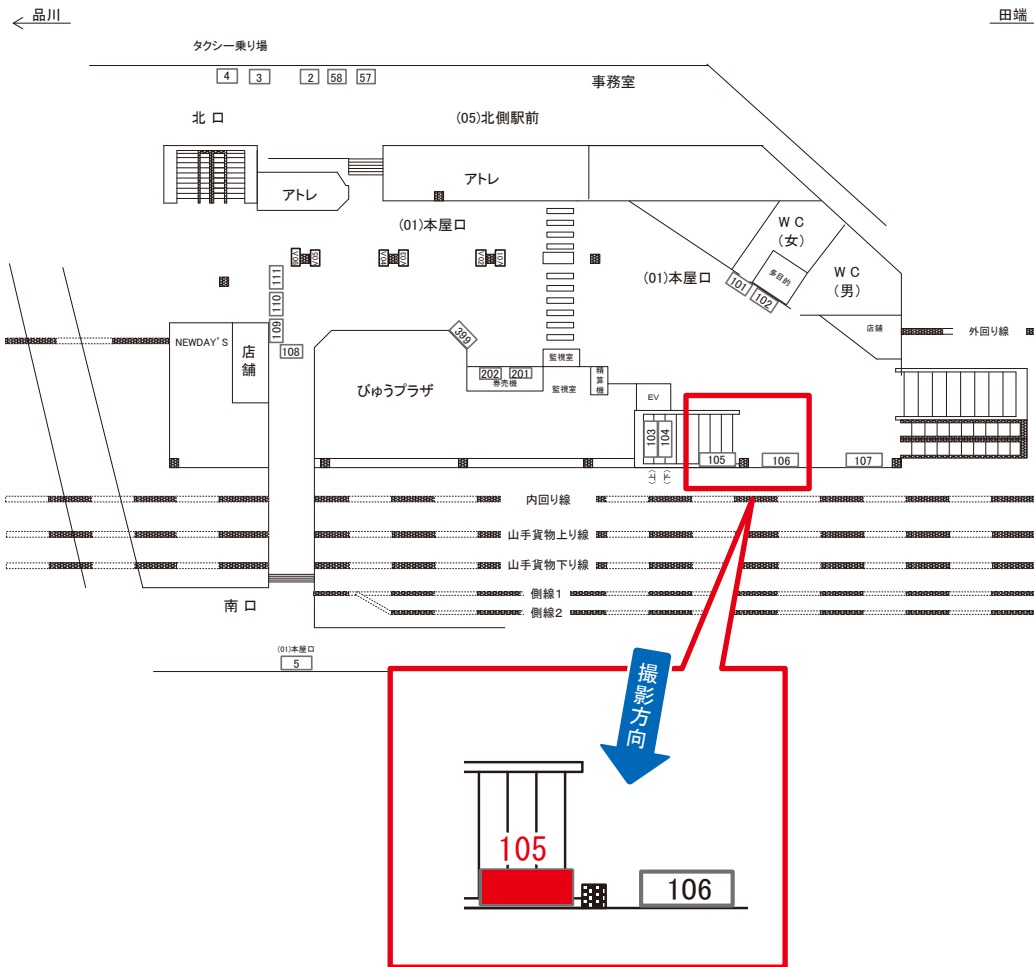

巣鴨駅 本屋口 サインボード (0285-01-105)

媒体番号	駅	場所	サイズ(H×W)	面数	月額定価	電気料金	点灯	返還日
0285-01-105	巣鴨	本屋口	0.90×2.70	1	80,000円	3,500円	7:00~23:00	2022/01/31

※業種によっては規制がある場合がございますので、事前にご相談ください。

☆1基でも半額媒体(月額定価より半額になります)

駅看板のサンエイ企画

電話 03-3355-3325

サンエイ企画

検索

巣鴨駅 本屋口 サインボード (0285-01-202)

媒体番号	駅	場所	サイズ(H×W)	面数	月額定価	電気料金	点灯	返還日
0285-01-202	巣鴨	本屋口	1.85 × 2.40	1	150,000円	1,580円	7:00~23:00	2022/03/31

※業種によっては規制がある場合がございますので、事前にご相談ください。

☆3基以上申込で半額媒体(月額定価より半額になります)