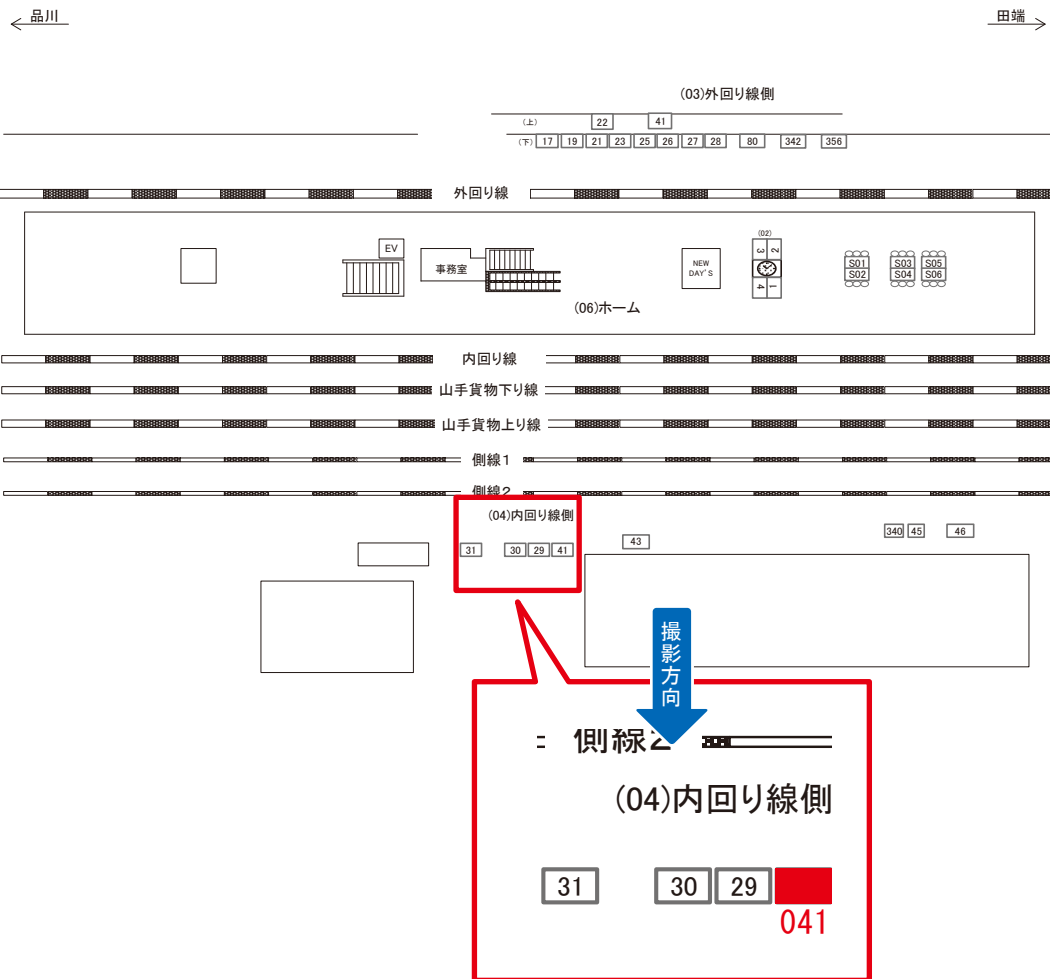

☆3基以上申込で半額媒体(月額定価より半額になります)

駅看板のサンエイ企画

電話 03-3355-3325

サンエイ企画

検索

巣鴨駅 内回り線側 サインボード (0285-04-041)

媒体番号	駅	場所	サイズ(H×W)	面数	月額定価	電気料金	点灯	返還日
0285-04-041	巣鴨	内回り線側	1.50×3.00	1	72,000円	1,560円	日没～23:00	2022/07/31

※業種によっては規制がある場合がございますので、事前にご相談ください。

☆3基以上申込で半額媒体(月額定価より半額になります)

駅看板のサンエイ企画

電話 03-3355-3325

サンエイ企画

検索

巣鴨駅 内回り線側 サインボード (0285-04-043)

媒体番号	駅	場所	サイズ(H×W)	面数	月額定価	電気料金	点灯	返還日
0285-04-043	巣鴨	内回り線側	1.00×4.75	1	80,000円	1,820円	日没～23:00	2021/07/10

※業種によっては規制がある場合がございますので、事前にご相談ください。