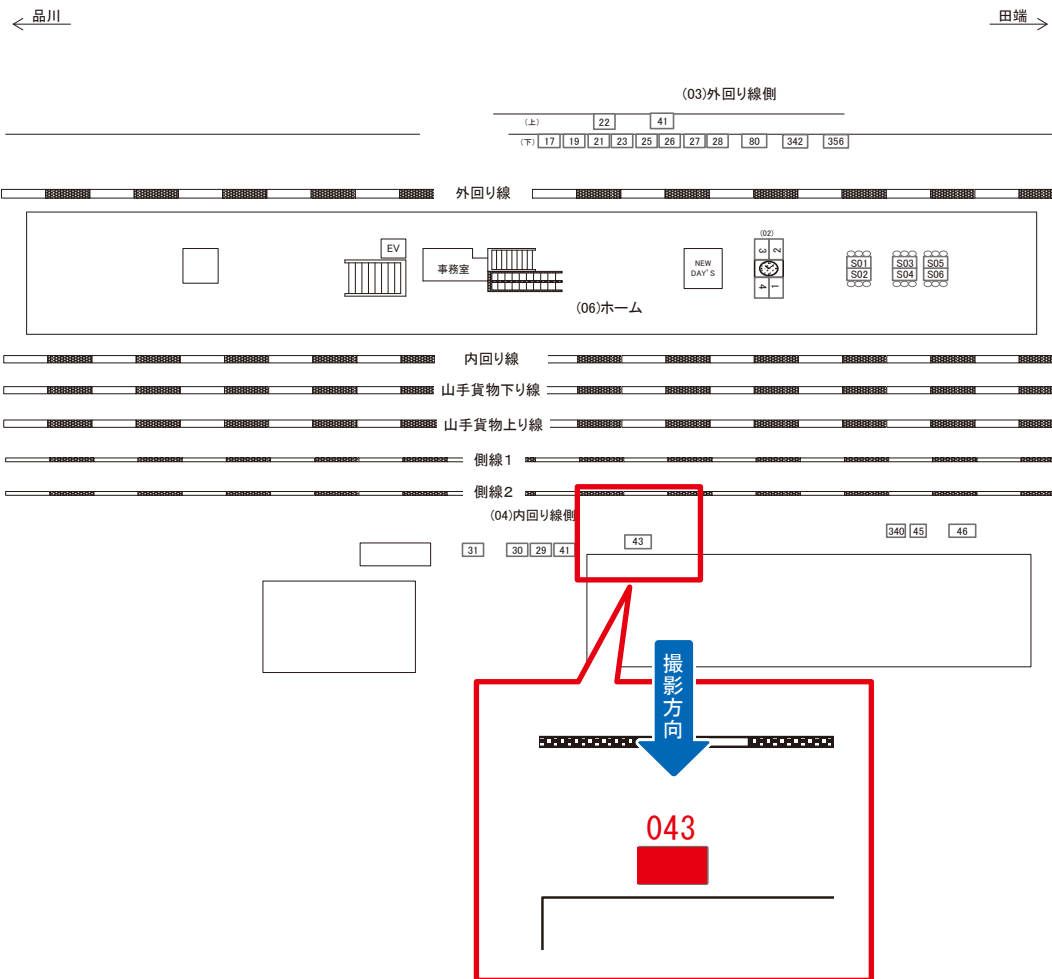

☆3基以上申込で半額媒体(月額定価より半額になります)

駅看板のサンエイ企画

電話 03-3355-3325

サンエイ企画

検索

巣鴨駅 内回り線側 サインボード (0285-04-043)

媒体番号	駅	場所	サイズ(H×W)	面数	月額定価	電気料金	点灯	返還日
0285-04-043	巣鴨	内回り線側	1.00×4.75	1	80,000円	1,820円	日没～23:00	2021/07/10

※業種によっては規制がある場合がございますので、事前にご相談ください。

☆1基でも半額媒体(月額定価より半額になります)

駅看板のサンエイ企画

電話 03-3355-3325

サンエイ企画

検索

巣鴨駅 内回り線側 サインボード (0285-04-045)

媒体番号	駅	場所	サイズ(H×W)	面数	月額定価	電気料金	点灯	返還日
0285-04-045	巣鴨	内回り線側	3.20×4.20	1	165,000円	—	—	2020/03/31

※業種によっては規制がある場合がございますので、事前にご相談ください。