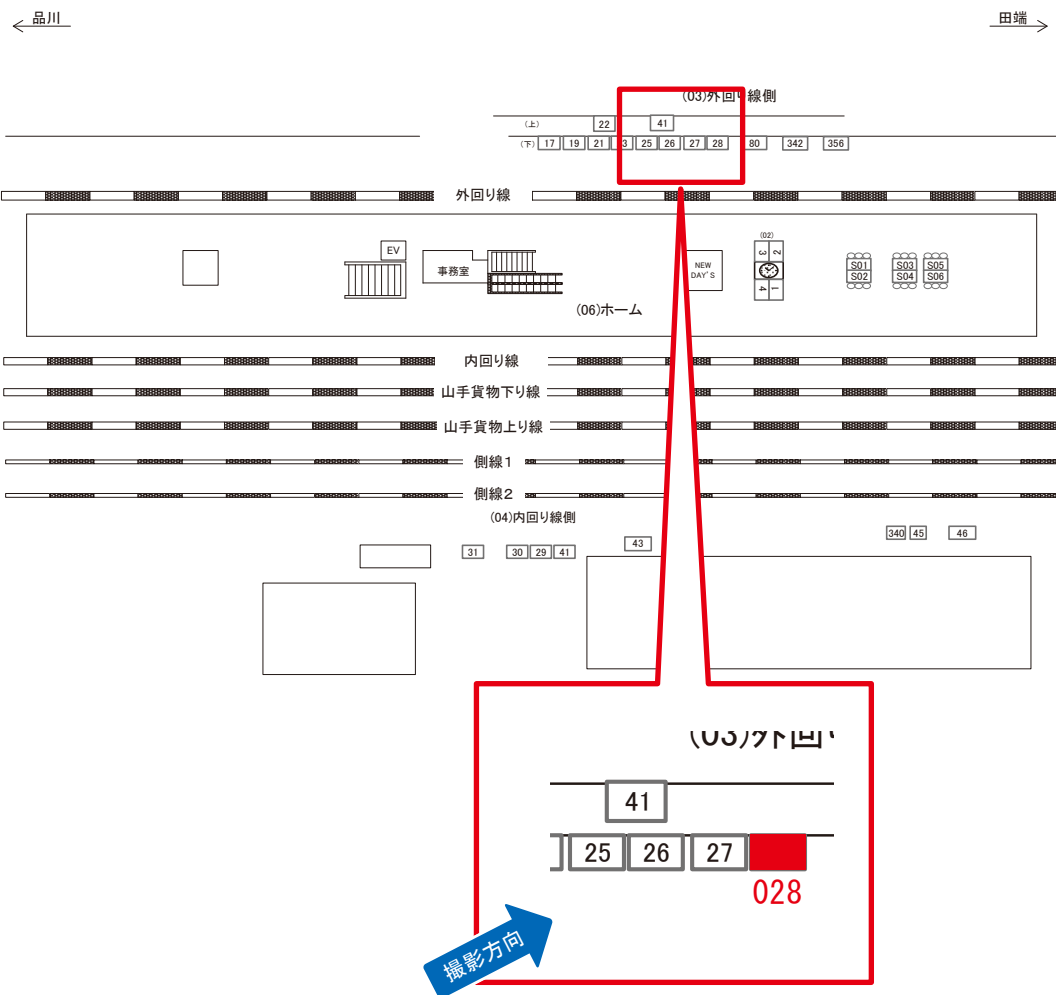

電話 03-3355-3325

サンエイ企画

検索

巣鴨駅 本屋口 サインボード (0285-01-202)

媒体番号	駅	場所	サイズ(H×W)	面数	月額定価	電気料金	点灯	返還日
0285-01-202	巣鴨	本屋口	1.85 × 2.40	1	150,000円	1,580円	7:00~23:00	2022/03/31

※業種によっては規制がある場合がございますので、事前にご相談ください。

☆3基以上申込で半額媒体(月額定価より半額になります)

駅看板のサンエイ企画

電話 03-3355-3325

サンエイ企画

検索

巣鴨駅 外回り線側 サインボード (0285-03-028)

媒体番号	駅	場所	サイズ(H×W)	面数	月額定価	電気料金	点灯	返還日
0285-03-028	巣鴨	外回り線側	0.90×2.70	1	55,000円	1,040円	日没～23:00	2022/10/10

※業種によっては規制がある場合がございますので、事前にご相談ください。