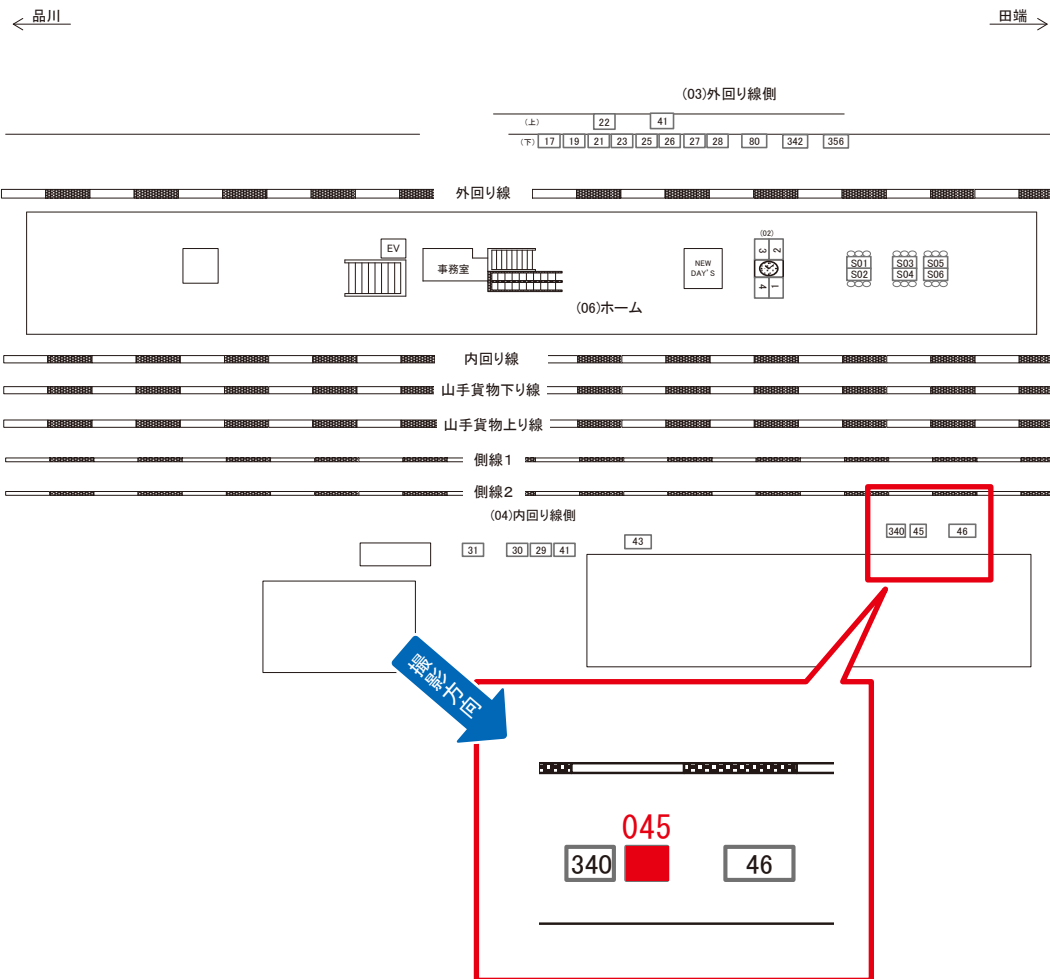

☆1基でも半額媒体(月額定価より半額になります)

駅看板のサンエイ企画

電話 03-3355-3325

サンエイ企画

検索

巣鴨駅 内回り線側 サインボード (0285-04-045)

媒体番号	駅	場所	サイズ(H×W)	面数	月額定価	電気料金	点灯	返還日
0285-04-045	巣鴨	内回り線側	3.20×4.20	1	165,000円	—	—	2020/03/31

※業種によっては規制がある場合がございますので、事前にご相談ください。

☆1基でも半額媒体(月額定価より半額になります)

駅看板のサンエイ企画

電話 03-3355-3325

サンエイ企画

検索

巣鴨駅 内回り線側 サインボード (0285-04-046)

媒体番号	駅	場所	サイズ(H×W)	面数	月額定価	電気料金	点灯	返還日
0285-04-046	巣鴨	内回り線側	3.20×4.20	1	165,000円	5,200円	日没～23:00	2019/03/31

※業種によっては規制がある場合がございますので、事前にご相談ください。