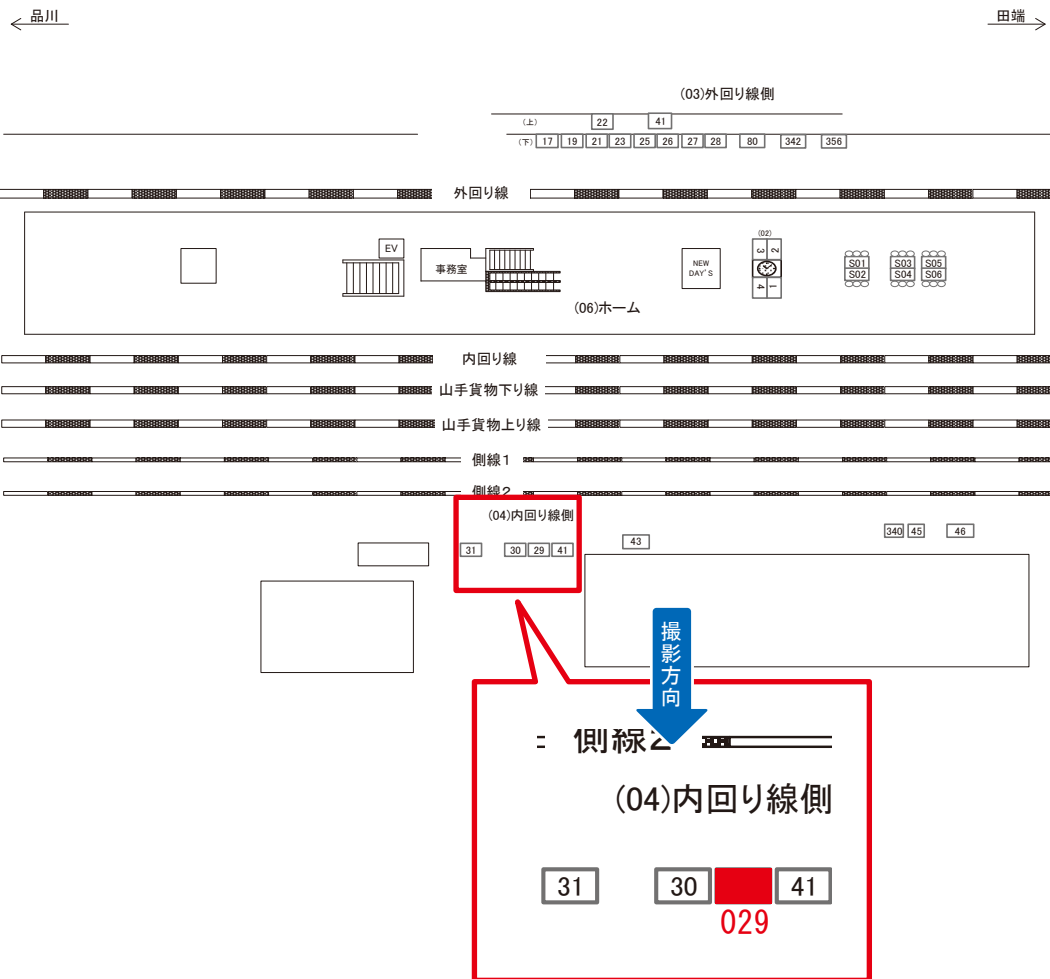

駅看板のサンエイ企画

電話 03-3355-3325

サンエイ企画

検索

巣鴨駅 外回り線側 サインボード (0285-03-028)

媒体番号	駅	場所	サイズ(H×W)	面数	月額定価	電気料金	点灯	返還日
0285-03-028	巣鴨	外回り線側	0.90×2.70	1	55,000円	1,040円	日没～23:00	2022/10/10

※業種によっては規制がある場合がございますので、事前にご相談ください。

駅看板のサンエイ企画

電話 03-3355-3325

サンエイ企画

検索

巣鴨駅 内回り線側 サインボード (0285-04-029)

媒体番号	駅	場所	サイズ(H×W)	面数	月額定価	電気料金	点灯	返還日
0285-04-029	巣鴨	内回り線側	1.20×3.60	1	67,000円	2,080円	日没～23:00	2022/07/31

※業種によっては規制がある場合がございますので、事前にご相談ください。