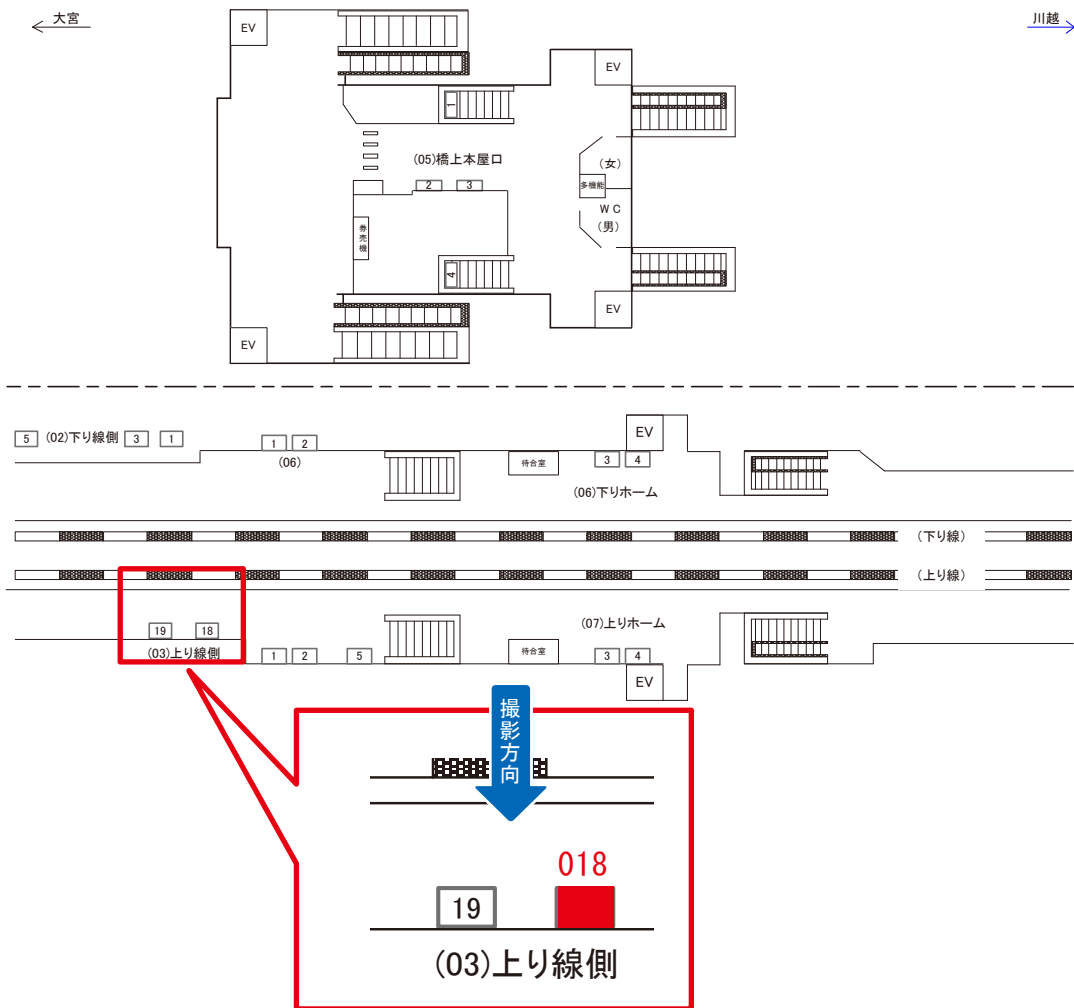

日進駅 上り線側 サインボード (0289-03-018)

| 媒体番号 | 駅 | 場所 | サイズ(H×W) | 面数 | 月額定価 | 電気料金 | 点灯 | 返還日 |
|-------------|----|------|-----------|----|---------|------|----|------------|
| 0289-03-018 | 日進 | 上り線側 | 1.20×2.70 | 1 | 37,000円 | — | — | 2021/08/31 |