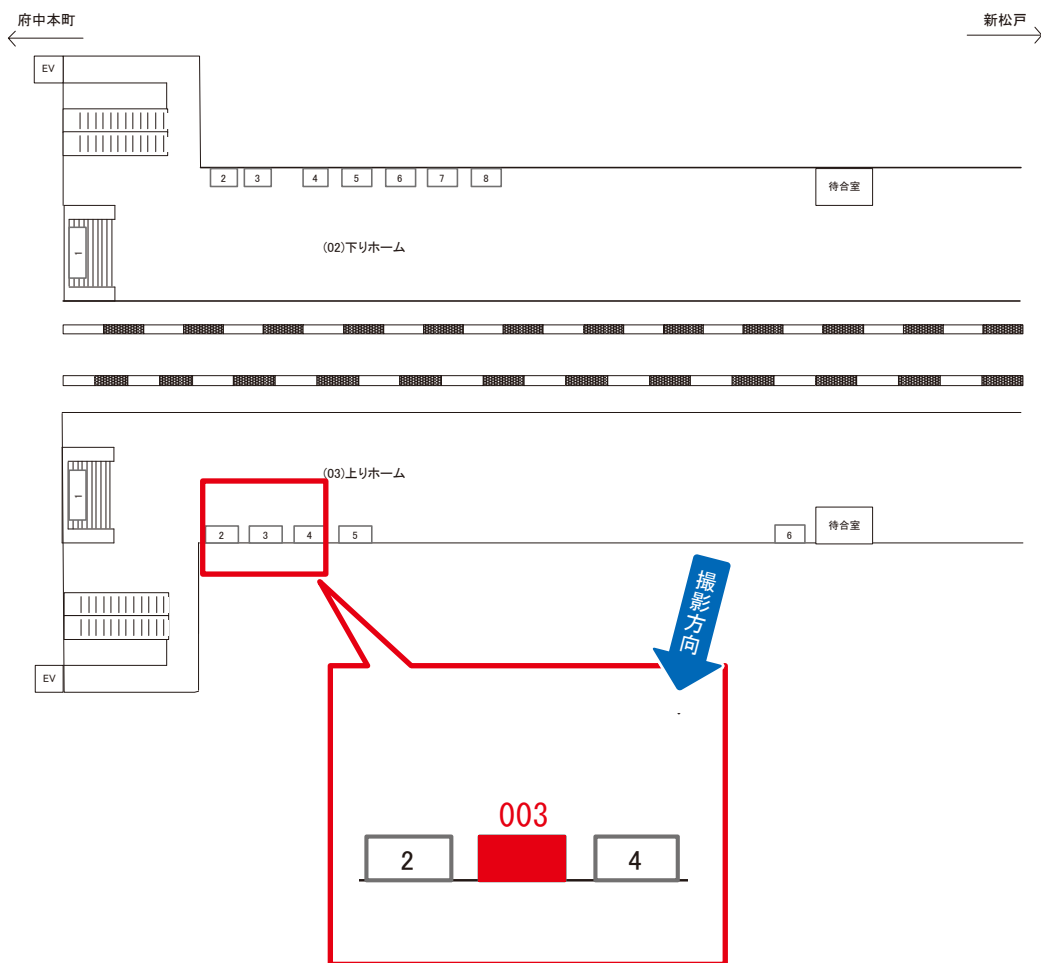

三郷駅 本屋口 サインボード (0304-01-001)

媒体番号	駅	場所	サイズ(H×W)	面数	月額定価	電気料金	点灯	返還日
0304-01-001	三郷	本屋口	0.75 × 2.70	1	50,000円	1,400円	7:00~23:00	2023/02/28

※業種によっては規制がある場合がございますので、事前にご相談ください。

駅看板のサンエイ企画

電話 03-3355-3325

サンエイ企画

検索

三郷駅 上りホーム サインボード (0304-03-003)

媒体番号	駅	場所	サイズ(H×W)	面数	月額定価	電気料金	点灯	返還日
0304-03-003	三郷	上りホーム	0.90×2.70	1	45,000円	590円	日没～23:00	2022/05/20

※業種によっては規制がある場合がございますので、事前にご相談ください。

☆3基以上申込で半額媒体(月額定価より半額になります)

駅看板のサンエイ企画