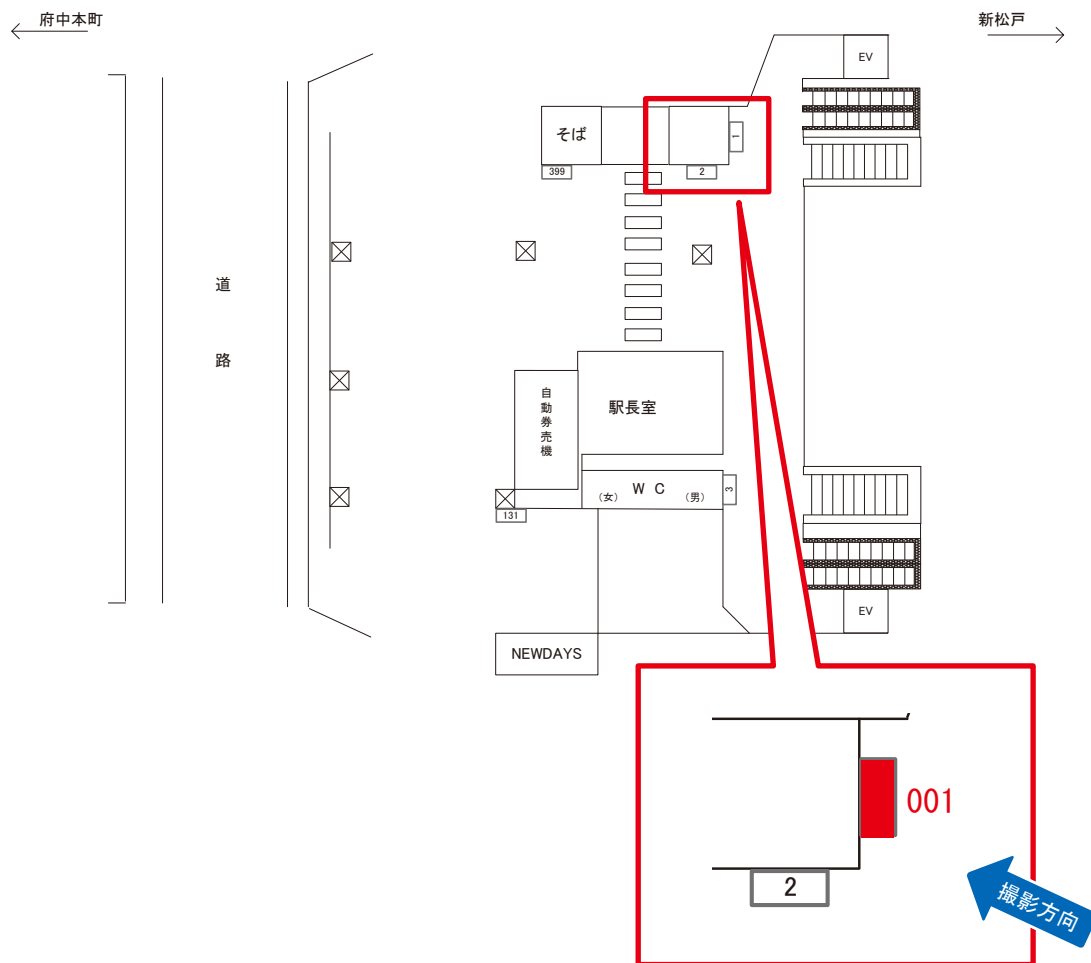

三郷駅 本屋口 サインボード (0304-01-001)

媒体番号	駅	場所	サイズ(H×W)	面数	月額定価	電気料金	点灯	返還日
0304-01-001	三郷	本屋口	0.75 × 2.70	1	50,000円	1,400円	7:00~23:00	2023/02/28

※業種によっては規制がある場合がございますので、事前にご相談ください。

駅看板のサンエイ企画

電話 03-3355-3325

サンエイ企画

検索

三郷駅 上りホーム サインボード (0304-03-003)

媒体番号	駅	場所	サイズ(H×W)	面数	月額定価	電気料金	点灯	返還日
0304-03-003	三郷	上りホーム	0.90×2.70	1	45,000円	590円	日没～23:00	2022/05/20

※業種によっては規制がある場合がございますので、事前にご相談ください。

☆3基以上申込で半額媒体(月額定価より半額になります)

駅看板のサンエイ企画