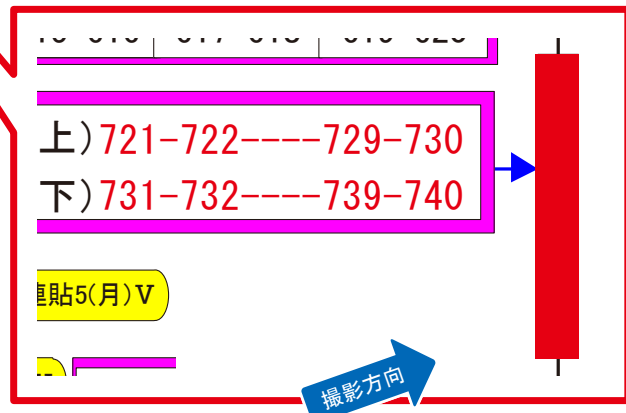

# 秋葉原駅 中2階コンコース 駅ポスター (パノラマ)

媒体サイズ：W7280×H2060

媒体	パノラマ秋葉原
期間	7日間
広告料金	800,000円 (税別)
印刷料金	32,500円 (税別)