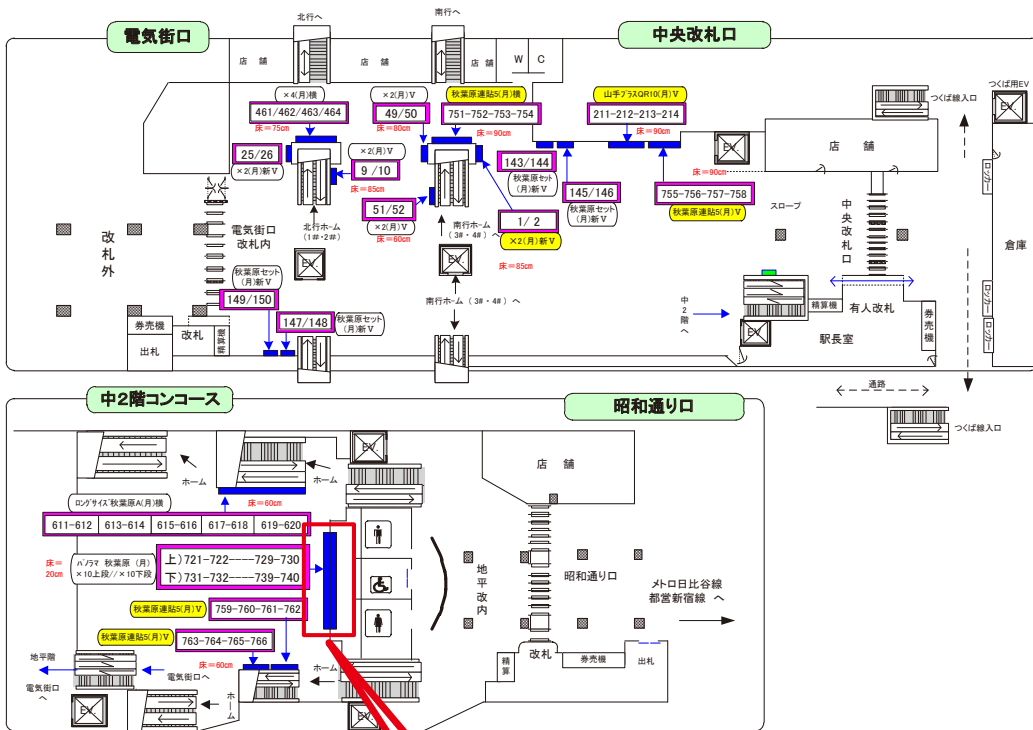

# 秋葉原駅 中2階コンコース 駅ポスター (パノラマ)

媒体サイズ：W7280×H2060

媒体	パノラマ秋葉原
期間	7日間
広告料金	800,000円 (税別)
印刷料金	32,500円 (税別)