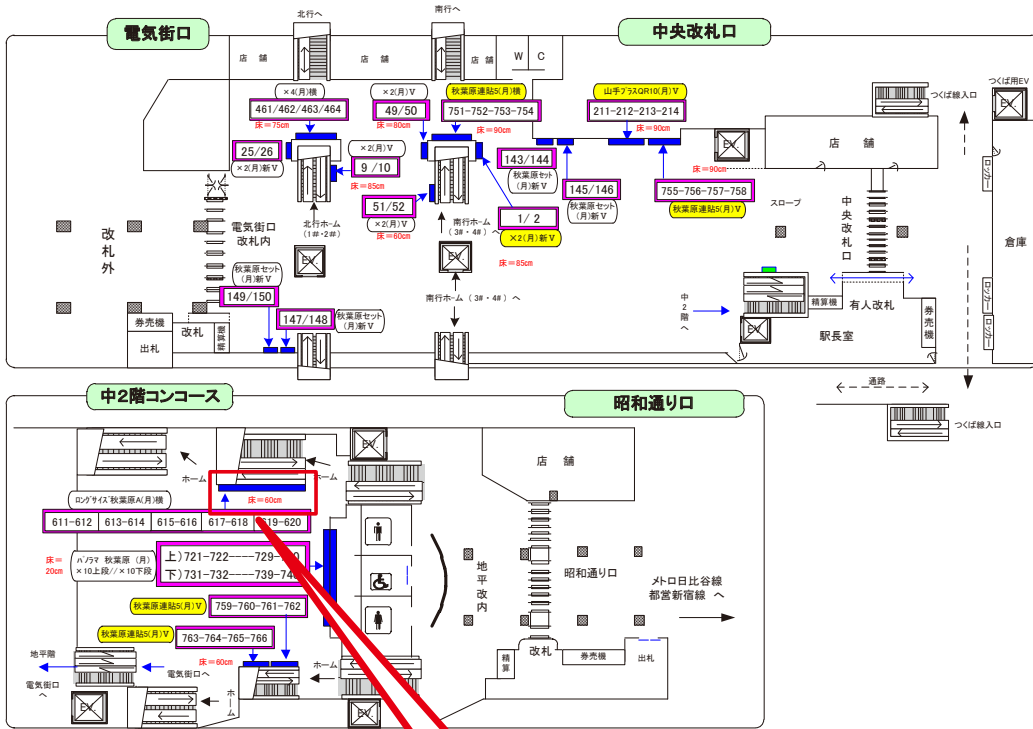

# 秋葉原駅 中2階コンコース 駅ポスター (ロングサイズ)

媒体サイズ：W7280×H1030

媒体	ロングサイズ秋葉原
期間	7日間
広告料金	380,000円 (税別)
印刷料金	16,250円 (税別)