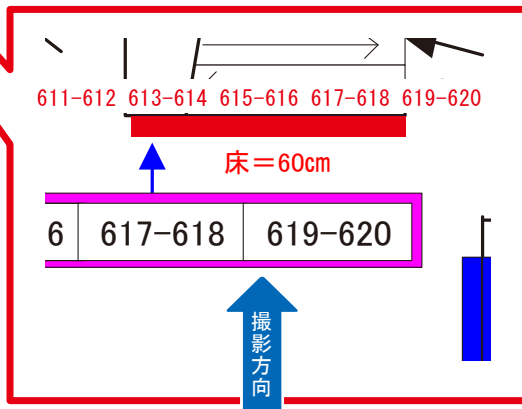

# 秋葉原駅 中2階コンコース 駅ポスター (ロングサイズ)

媒体サイズ：W7280×H1030

媒体	ロングサイズ秋葉原
期間	7日間
広告料金	380,000円 (税別)
印刷料金	16,250円 (税別)