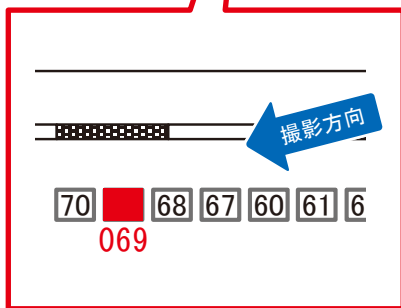

媒体番号	駅	場所	サイズ(H×W)	面数	月額定価	電気料金	点灯	返還日
0402-03-068	目黒	内回り線側	1.50×2.10	1	90,000円	3,850円	7:00~23:00	2019/09/20

※業種によっては規制がある場合がございますので、事前にご相談ください。

☆1基でも半額媒体(月額定価より半額になります)

駅看板のサンエイ企画

電話 03-3355-3325

サンエイ企画

検索

目黒駅 内回り線側 サインボード (0402-03-069)

← 品川

渋谷 →

媒体番号	駅	場所	サイズ(H×W)	面数	月額定価	電気料金	点灯	返還日
0402-03-069	目黒	内回り線側	1.50×2.10	1	90,000円	3,850円	7:00~23:00	2020/02/20

※業種によっては規制がある場合がございますので、事前にご相談ください。

☆1基でも半額媒体(月額定価より半額になります)