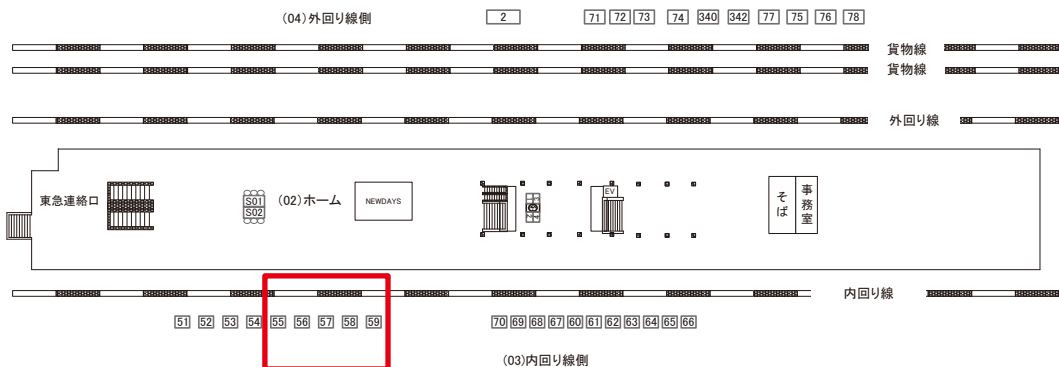

検索

目黒駅 内回り線側 サインボード (0402-03-054)

← 品川

渋谷 →

媒体番号	駅	場所	サイズ(H×W)	面数	月額定価	電気料金	点灯	返還日
0402-03-054	目黒	内回り線側	1.50×2.10	1	90,000円	3,850円	7:00~23:00	2022/12/31

※業種によっては規制がある場合がございますので、事前にご相談ください。

駅看板のサンエイ企画

電話 03-3355-3325

サンエイ企画

検索

目黒駅 内回り線側 サインボード (0402-03-059)

← 品川

渋谷 →

媒体番号	駅	場所	サイズ(H×W)	面数	月額定価	電気料金	点灯	返還日
0402-03-059	目黒	内回り線側	1.50×2.10	1	90,000円	3,850円	7:00~23:00	2022/09/20

※業種によっては規制がある場合がございますので、事前にご相談ください。

駅看板のサンエイ企画