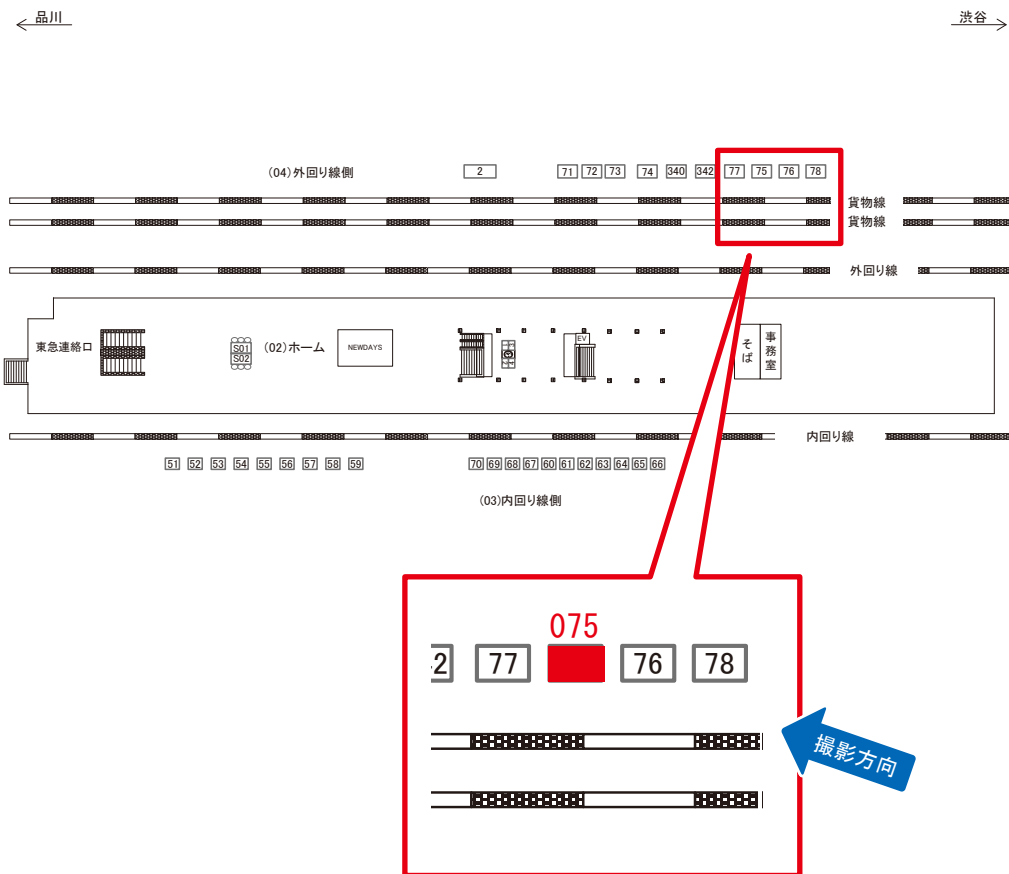

☆1基でも半額媒体 (月額定価より半額になります)

駅看板のサンエイ企画

電話 03-3355-3325

サンエイ企画

検索

目黒駅 外回り線側 サインボード (0402-04-072)

媒体番号	駅	場所	サイズ(H×W)	面数	月額定価	電気料金	点灯	返還日
0402-04-072	目黒	外回り線側	3.08 × 4.08	1	80,000円	5,200円	日没～23:00	2022/03/31

※業種によっては規制がある場合がございますので、事前にご相談ください。

☆3基以上申込で半額媒体(月額定価より半額になります)

駅看板のサンエイ企画

電話 03-3355-3325

サンエイ企画

検索

目黒駅 外回り線側 サインボード (0402-04-075)

媒体番号	駅	場所	サイズ(H×W)	面数	月額定価	電気料金	点灯	返還日
0402-04-075	目黒	外回り線側	3.08 × 4.08	1	80,000円	5,200円	日没～23:00	2022/03/31

※業種によっては規制がある場合がございますので、事前にご相談ください。

☆3基以上申込で半額媒体(月額定価より半額になります)

駅看板のサンエイ企画

電話 03-3355-3325

サンエイ企画

検索

目黒駅 外回り線側 サインボード (0402-04-076)

媒体番号	駅	場所	サイズ(H×W)	面数	月額定価	電気料金	点灯	返還日
0402-04-076	目黒	外回り線側	3.08 × 4.08	1	100,000円	5,200円	日没～23:00	2021/04/20

※業種によっては規制がある場合がございますので、事前にご相談ください。