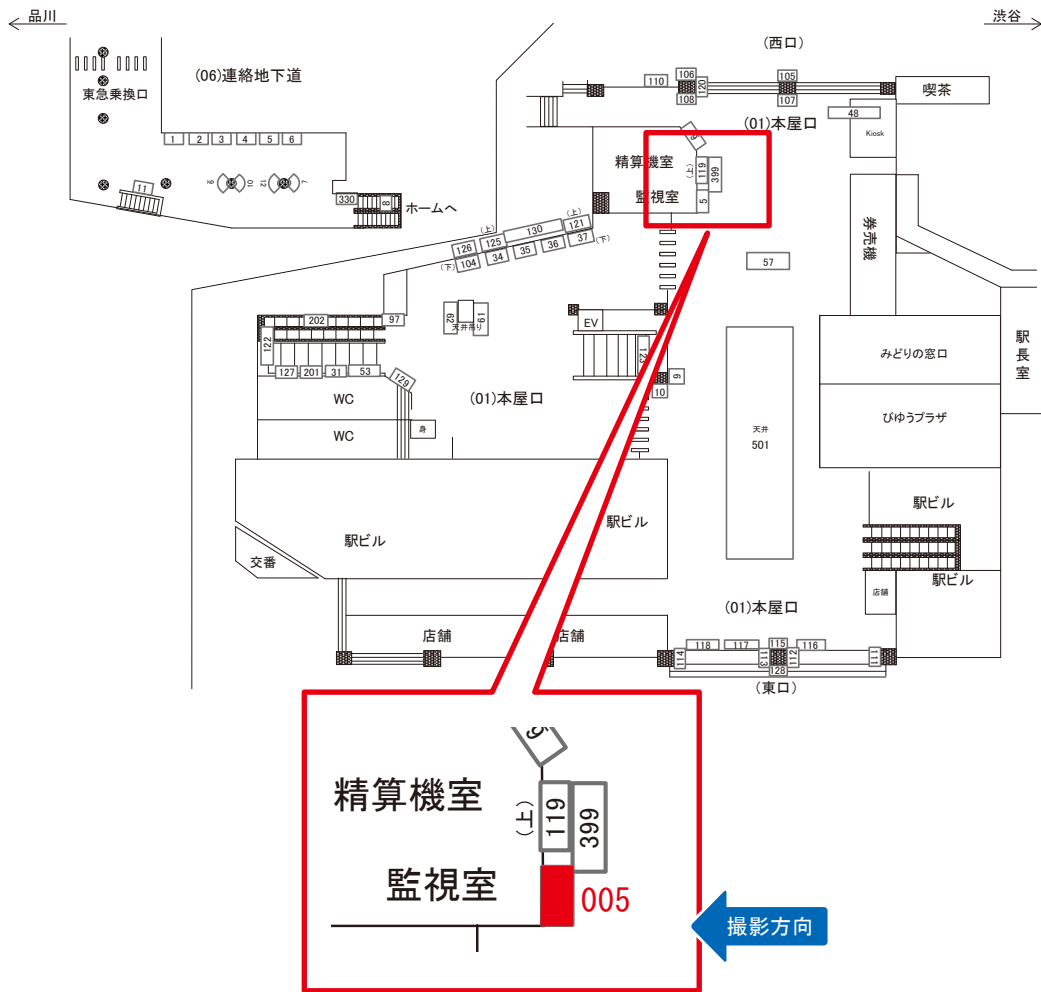

目黒駅 本屋口 サインボード (0402-01-005)

媒体番号	駅	場所	サイズ(H×W)	面数	月額定価	電気料金	点灯	返還日
0402-01-005	目黒	本屋口	0.90 × 2.70	1	100,000円	4,200円	7:00~23:00	2023/03/20

※業種によっては規制がある場合がございますので、事前にご相談ください。

目黒駅 本屋口 サインボード (0402-01-053)