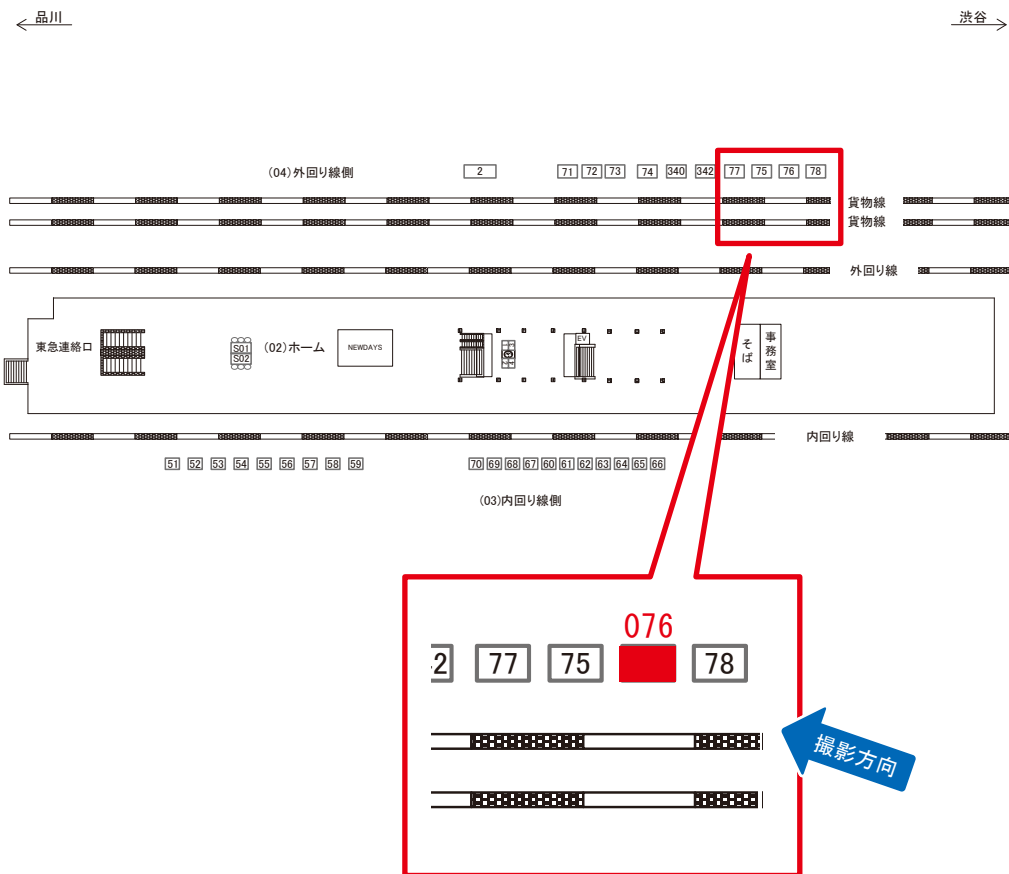

☆3基以上申込で半額媒体(月額定価より半額になります)

駅看板のサンエイ企画

電話 03-3355-3325

サンエイ企画

検索

目黒駅 外回り線側 サインボード (0402-04-075)

媒体番号	駅	場所	サイズ(H×W)	面数	月額定価	電気料金	点灯	返還日
0402-04-075	目黒	外回り線側	3.08 × 4.08	1	80,000円	5,200円	日没～23:00	2022/03/31

※業種によっては規制がある場合がございますので、事前にご相談ください。

☆3基以上申込で半額媒体(月額定価より半額になります)

駅看板のサンエイ企画

電話 03-3355-3325

サンエイ企画

検索

目黒駅 外回り線側 サインボード (0402-04-076)

媒体番号	駅	場所	サイズ(H×W)	面数	月額定価	電気料金	点灯	返還日
0402-04-076	目黒	外回り線側	3.08 × 4.08	1	100,000円	5,200円	日没～23:00	2021/04/20

※業種によっては規制がある場合がございますので、事前にご相談ください。