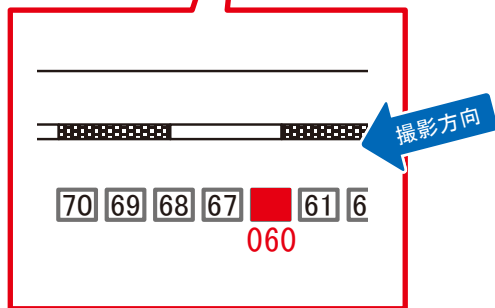

電話 03-3355-3325

サンエイ企画

検索

目黒駅 内回り線側 サインボード (0402-03-060)

← 品川

渋谷 →

媒体番号	駅	場所	サイズ(H×W)	面数	月額定価	電気料金	点灯	返還日
0402-03-060	目黒	内回り線側	1.50×2.10	1	90,000円	3,850円	7:00~23:00	2020/03/31

※業種によっては規制がある場合がございますので、事前にご相談ください。