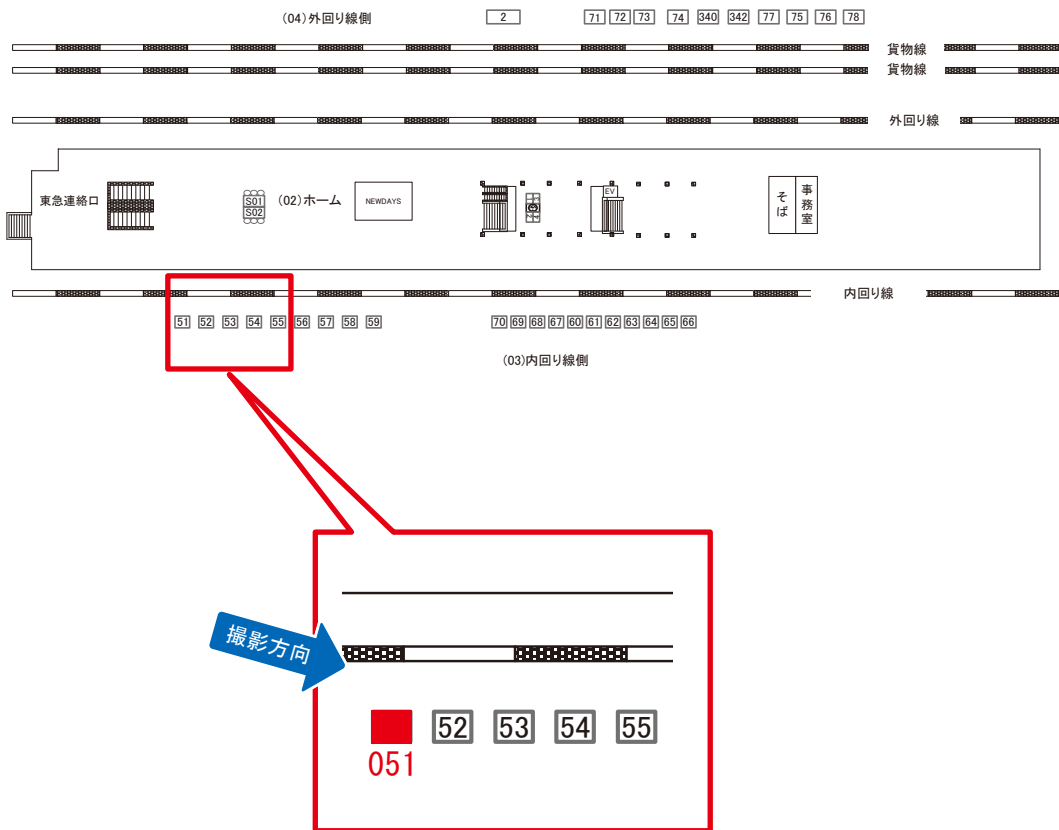

目黒駅 内回り線側 サインボード (0402-03-051)

← 品川

渋谷 →

媒体番号	駅	場所	サイズ(H×W)	面数	月額定価	電気料金	点灯	返還日
0402-03-051	目黒	内回り線側	1.50×2.10	1	90,000円	3,850円	7:00~23:00	2020/08/31

※業種によっては規制がある場合がございますので、事前にご相談ください。

☆1基でも半額媒体(月額定価より半額になります)

駅看板のサンエイ企画

電話 03-3355-3325

サンエイ企画

検索