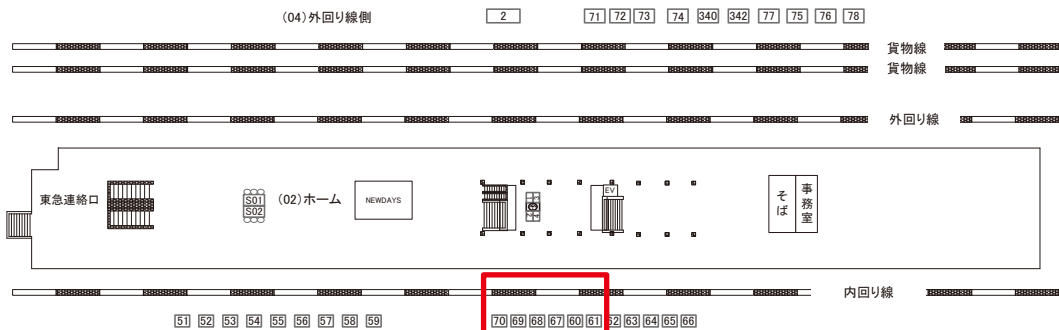

電話 03-3355-3325

サンエイ企画

検索

目黒駅 内回り線側 サインボード (0402-03-060)

← 品川

渋谷 →

媒体番号	駅	場所	サイズ(H×W)	面数	月額定価	電気料金	点灯	返還日
0402-03-060	目黒	内回り線側	1.50×2.10	1	90,000円	3,850円	7:00~23:00	2020/03/31

※業種によっては規制がある場合がございますので、事前にご相談ください。