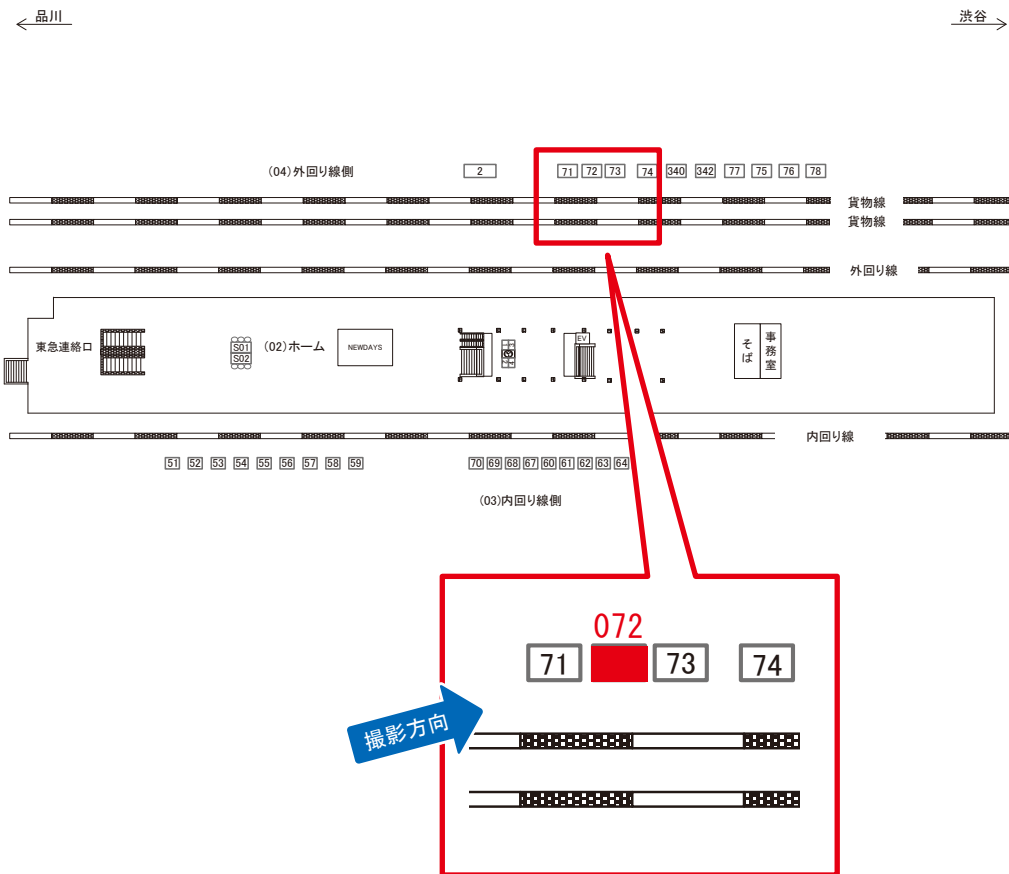

駅看板のサンエイ企画

電話 03-3355-3325

サンエイ企画

検索

目黒駅 外回り線側 サインボード (0402-04-071)

媒体番号	駅	場所	サイズ(H×W)	面数	月額定価	電気料金	点灯	返還日
0402-04-071	目黒	外回り線側	3.08 × 4.08	1	200,000円	5,200円	日没～23:00	2019/12/20

※業種によっては規制がある場合がございますので、事前にご相談ください。

☆1基でも半額媒体 (月額定価より半額になります)

駅看板のサンエイ企画

電話 03-3355-3325

サンエイ企画

検索

目黒駅 外回り線側 サインボード (0402-04-072)

媒体番号	駅	場所	サイズ(H×W)	面数	月額定価	電気料金	点灯	返還日
0402-04-072	目黒	外回り線側	3.08 × 4.08	1	80,000円	5,200円	日没～23:00	2022/03/31

※業種によっては規制がある場合がございますので、事前にご相談ください。

☆3基以上申込で半額媒体(月額定価より半額になります)

駅看板のサンエイ企画

電話 03-3355-3325

サンエイ企画

検索

目黒駅 外回り線側 サインボード (0402-04-075)

媒体番号	駅	場所	サイズ(H×W)	面数	月額定価	電気料金	点灯	返還日
0402-04-075	目黒	外回り線側	3.08 × 4.08	1	80,000円	5,200円	日没～23:00	2022/03/31

※業種によっては規制がある場合がございますので、事前にご相談ください。