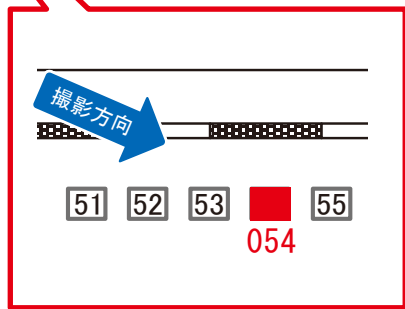

渋谷 →

媒体番号	駅	場所	サイズ(H×W)	面数	月額定価	電気料金	点灯	返還日
0402-03-051	目黒	内回り線側	1.50×2.10	1	90,000円	3,850円	7:00~23:00	2020/08/31

※業種によっては規制がある場合がございますので、事前にご相談ください。

☆1基でも半額媒体(月額定価より半額になります)

駅看板のサンエイ企画

電話 03-3355-3325

サンエイ企画

検索

目黒駅 内回り線側 サインボード (0402-03-054)

← 品川

渋谷 →

媒体番号	駅	場所	サイズ(H×W)	面数	月額定価	電気料金	点灯	返還日
0402-03-054	目黒	内回り線側	1.50×2.10	1	90,000円	3,850円	7:00~23:00	2022/12/31

※業種によっては規制がある場合がございますので、事前にご相談ください。

駅看板のサンエイ企画

電話 03-3355-3325