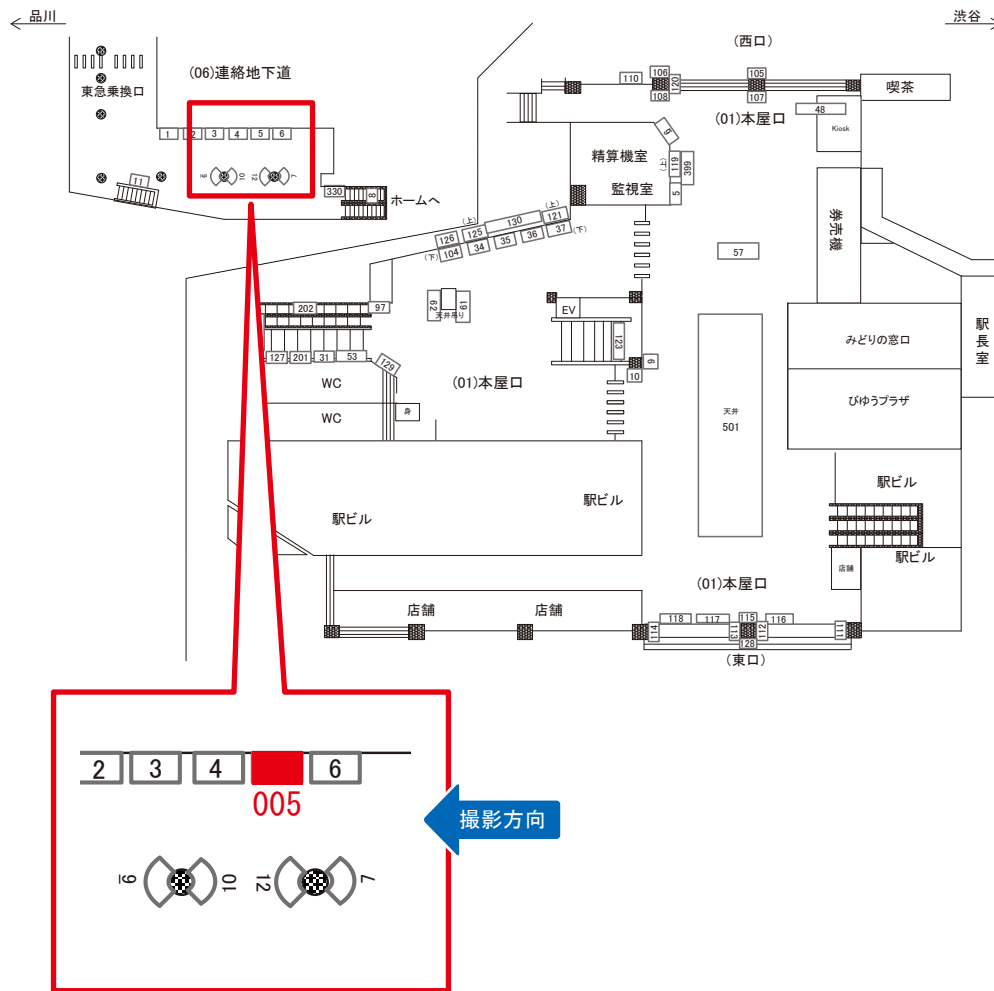

☆1基でも半額媒体 (月額定価より半額になります)

駅看板のサンエイ企画

電話 03-3355-3325

サンエイ企画

検索

目黒駅 連絡地下道 サインボード (0402-06-005)

媒体番号	駅	場所	サイズ(H×W)	面数	月額定価	電気料金	点灯	返還日
0402-06-005	目黒	連絡地下道	1.23 × 1.78	1	90,000円	4,030円	7:00~23:00	2021/08/31

※業種によっては規制がある場合がございますので、事前にご相談ください。