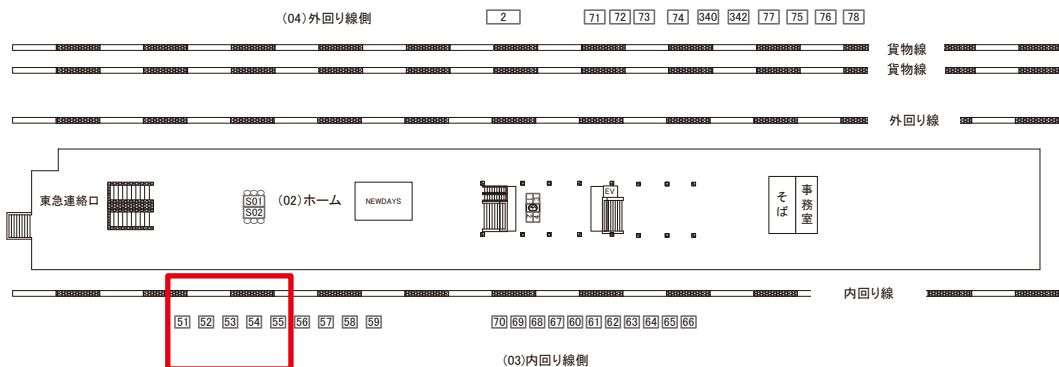

渋谷 →

媒体番号	駅	場所	サイズ(H×W)	面数	月額定価	電気料金	点灯	返還日
0402-03-051	目黒	内回り線側	1.50×2.10	1	90,000円	3,850円	7:00~23:00	2020/08/31

※業種によっては規制がある場合がございますので、事前にご相談ください。

☆1基でも半額媒体(月額定価より半額になります)

駅看板のサンエイ企画

電話 03-3355-3325

サンエイ企画

検索

目黒駅 内回り線側 サインボード (0402-03-054)

← 品川

渋谷 →

媒体番号	駅	場所	サイズ(H×W)	面数	月額定価	電気料金	点灯	返還日
0402-03-054	目黒	内回り線側	1.50×2.10	1	90,000円	3,850円	7:00~23:00	2022/12/31

※業種によっては規制がある場合がございますので、事前にご相談ください。

駅看板のサンエイ企画

電話 03-3355-3325