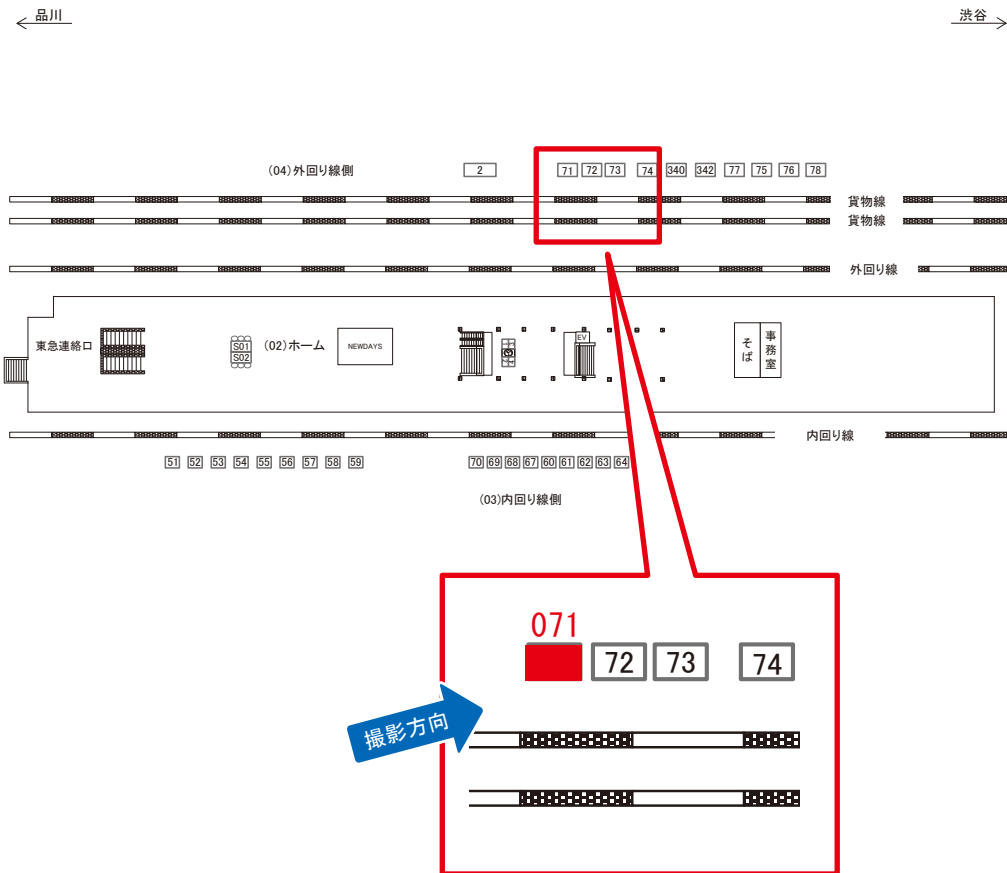

目黒駅 内回り線側 サインボード (0402-03-069)

← 品川

渋谷 →

媒体番号	駅	場所	サイズ(H×W)	面数	月額定価	電気料金	点灯	返還日
0402-03-069	目黒	内回り線側	1.50×2.10	1	90,000円	3,850円	7:00~23:00	2020/02/20

※業種によっては規制がある場合がございますので、事前にご相談ください。

☆1基でも半額媒体(月額定価より半額になります)

駅看板のサンエイ企画

電話 03-3355-3325

サンエイ企画

検索

目黒駅 外回り線側 サインボード (0402-04-071)

媒体番号	駅	場所	サイズ(H×W)	面数	月額定価	電気料金	点灯	返還日
0402-04-071	目黒	外回り線側	3.08 × 4.08	1	200,000円	5,200円	日没～23:00	2019/12/20

※業種によっては規制がある場合がございますので、事前にご相談ください。