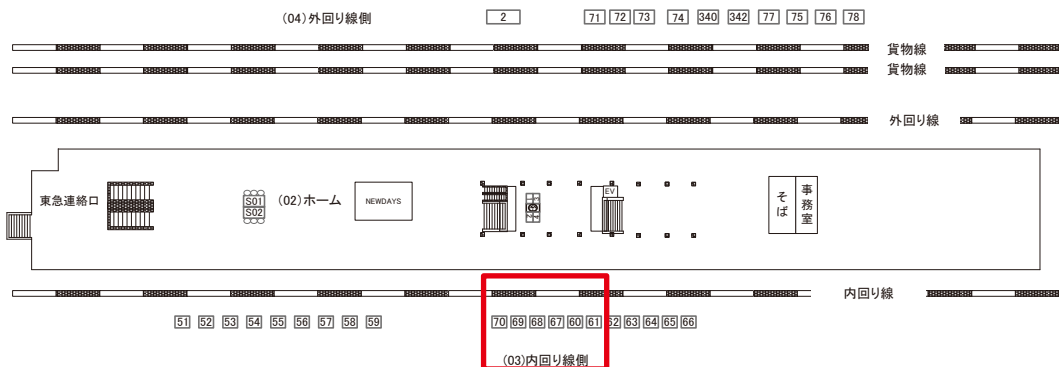

☆1基でも半額媒体 (月額定価より半額になります)

駅看板のサンエイ企画

電話 03-3355-3325

サンエイ企画

検索

目黒駅 内回り線側 サインボード (0402-03-068)

← 品川

渋谷 →