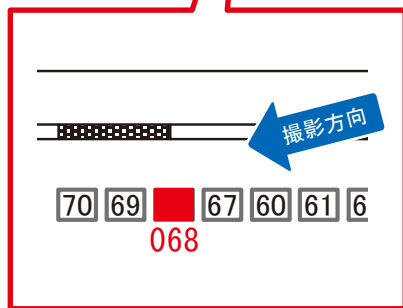

電話 03-3355-3325

サンエイ企画

検索

目黒駅 内回り線側 サインボード (0402-03-060)

← 品川

渋谷 →

媒体番号	駅	場所	サイズ(H×W)	面数	月額定価	電気料金	点灯	返還日
0402-03-060	目黒	内回り線側	1.50×2.10	1	90,000円	3,850円	7:00~23:00	2020/03/31

※業種によっては規制がある場合がございますので、事前にご相談ください。

☆1基でも半額媒体 (月額定価より半額になります)

駅看板のサンエイ企画

電話 03-3355-3325

サンエイ企画

検索

目黒駅 内回り線側 サインボード (0402-03-068)

← 品川

渋谷 →

媒体番号	駅	場所	サイズ(H×W)	面数	月額定価	電気料金	点灯	返還日
0402-03-068	目黒	内回り線側	1.50×2.10	1	90,000円	3,850円	7:00~23:00	2019/09/20

※業種によっては規制がある場合がございますので、事前にご相談ください。

☆1基でも半額媒体(月額定価より半額になります)

駅看板のサンエイ企画

電話 03-3355-3325

サンエイ企画

検索