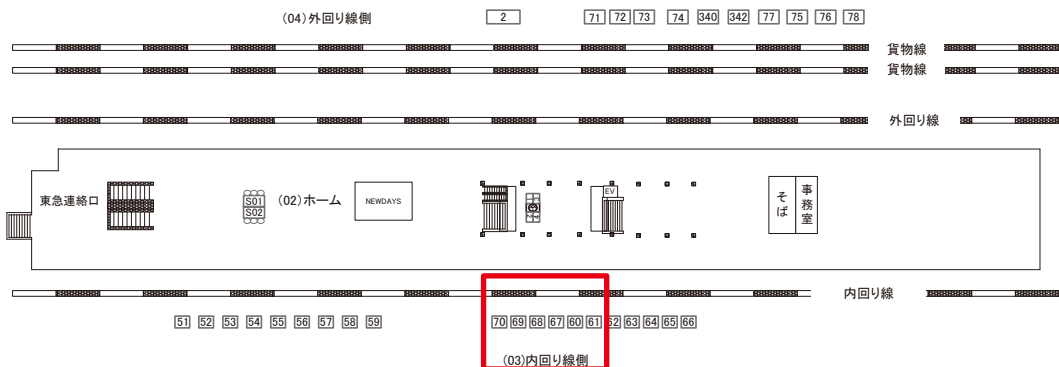

目黒駅 内回り線側 サインボード (0402-03-069)

← 品川

渋谷 →

媒体番号	駅	場所	サイズ(H×W)	面数	月額定価	電気料金	点灯	返還日
0402-03-069	目黒	内回り線側	1.50×2.10	1	90,000円	3,850円	7:00~23:00	2020/02/20

※業種によっては規制がある場合がございますので、事前にご相談ください。

☆1基でも半額媒体(月額定価より半額になります)

駅看板のサンエイ企画

電話 03-3355-3325

サンエイ企画

検索