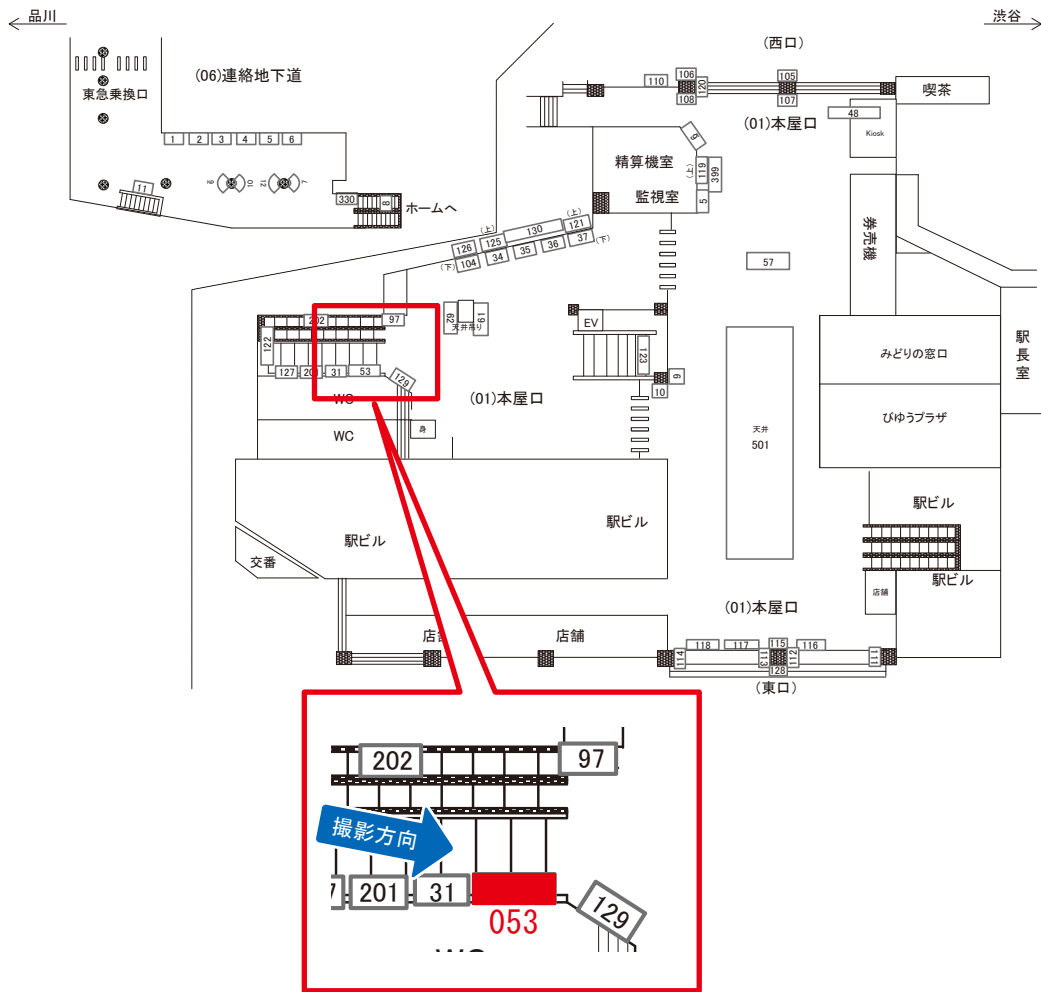

目黒駅 本屋口 サインボード (0402-01-005)

媒体番号	駅	場所	サイズ(H×W)	面数	月額定価	電気料金	点灯	返還日
0402-01-005	目黒	本屋口	0.90 × 2.70	1	100,000円	4,200円	7:00~23:00	2023/03/20

※業種によっては規制がある場合がございますので、事前にご相談ください。

目黒駅 本屋口 サインボード (0402-01-053)