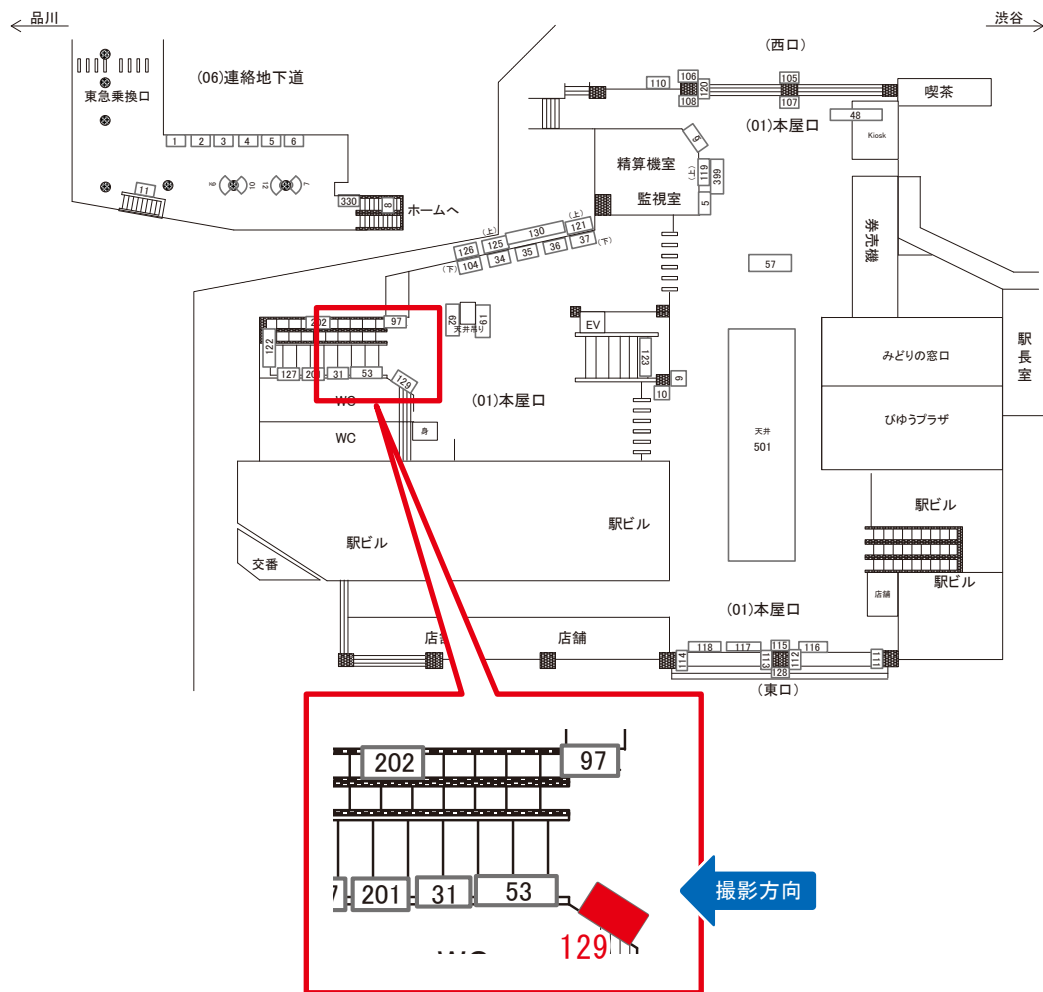

媒体番号	駅	場所	サイズ(H×W)	面数	月額定価	電気料金	点灯	返還日
0402-01-053	目黒	本屋口	1.60×2.30	1	150,000円	—	—	2022/03/31

※業種によっては規制がある場合がございますので、事前にご相談ください。

☆3基以上申込で半額媒体(月額定価より半額になります)

駅看板のサンエイ企画

電話 03-3355-3325

サンエイ企画

検索

目黒駅 本屋口 サインボード (0402-01-129)