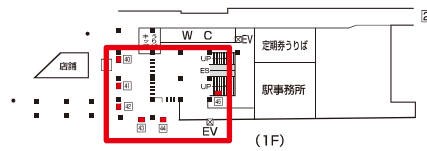

# 東京メトロ 浦安駅 ホーム上 サインボード (0002)

媒体番号	駅	場所	サイズ(H×W)	面数	月額定価	電気料金	点灯	返還日
0002	浦安	ホーム上	980×1540	1	38,500円	—	—	—

※業種によっては規制がある場合がございますので、事前にご相談ください。

駅看板のサンエイ企画

電話 03-3355-3325

サンエイ企画

検索

# 東京メトロ 浦安駅 ホーム上 サインボード (0021)

媒体番号	駅	場所	サイズ(H×W)	面数	月額定価	電気料金	点灯	返還日
0021	浦安	ホーム上	980×1540	1	38,500円	—	—	2020/04/01

※業種によっては規制がある場合がございますので、事前にご相談ください。

駅看板のサンエイ企画

電話 03-3355-3325

サンエイ企画

検索

# 東京メトロ 浦安駅 コンコース(高所) サインボード (0040)

媒体番号	駅	場所	サイズ(H×W)	面数	月額定価	電気料金	点灯	返還日
0040	浦安	コンコース(高所)	1110×2910	1	81,800円	—	—	2023/02/13

※業種によっては規制がある場合がございますので、事前にご相談ください。

駅看板のサンエイ企画

電話 03-3355-3325

サンエイ企画

検索