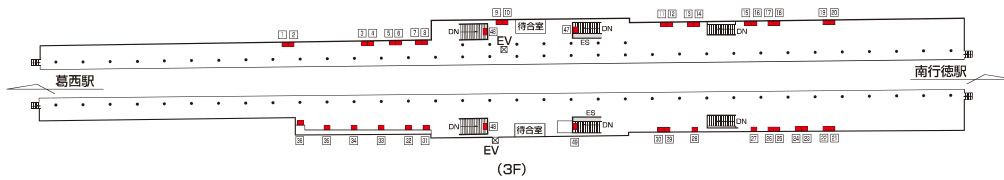

東京メトロT浦安駅 階段・エスカ付近 サインボード (0045)

媒体番号	駅	場所	サイズ(H×W)	面数	月額定価	電気料金	点灯	返還日
0045	浦安	階段・エスカ付近	1120×1700	1	55,000円	—	—	2023/04/01

※業種によっては規制がある場合がございますので、事前にご相談ください。

駅看板のサンエイ企画

電話 03-3355-3325

サンエイ企画

検索