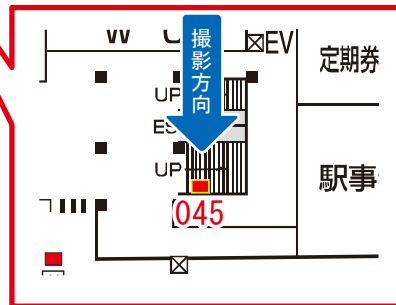

東京メトロT浦安駅 階段・エスカ付近 サインボード (0045)

媒体番号	駅	場所	サイズ(H×W)	面数	月額定価	電気料金	点灯	返還日
0045	浦安	階段・エスカ付近	1120×1700	1	55,000円	—	—	2023/04/01

※業種によっては規制がある場合がございますので、事前にご相談ください。

駅看板のサンエイ企画

電話 03-3355-3325

サンエイ企画

検索