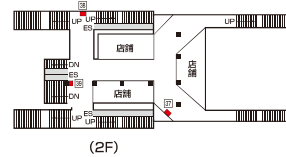

東京メトロT浦安駅 階段・エスカ付近 サインボード (0045)

媒体番号	駅	場所	サイズ(H×W)	面数	月額定価	電気料金	点灯	返還日
0045	浦安	階段・エスカ付近	1120×1700	1	55,000円	—	—	2023/04/01

※業種によっては規制がある場合がございますので、事前にご相談ください。

駅看板のサンエイ企画

電話 03-3355-3325

サンエイ企画

検索