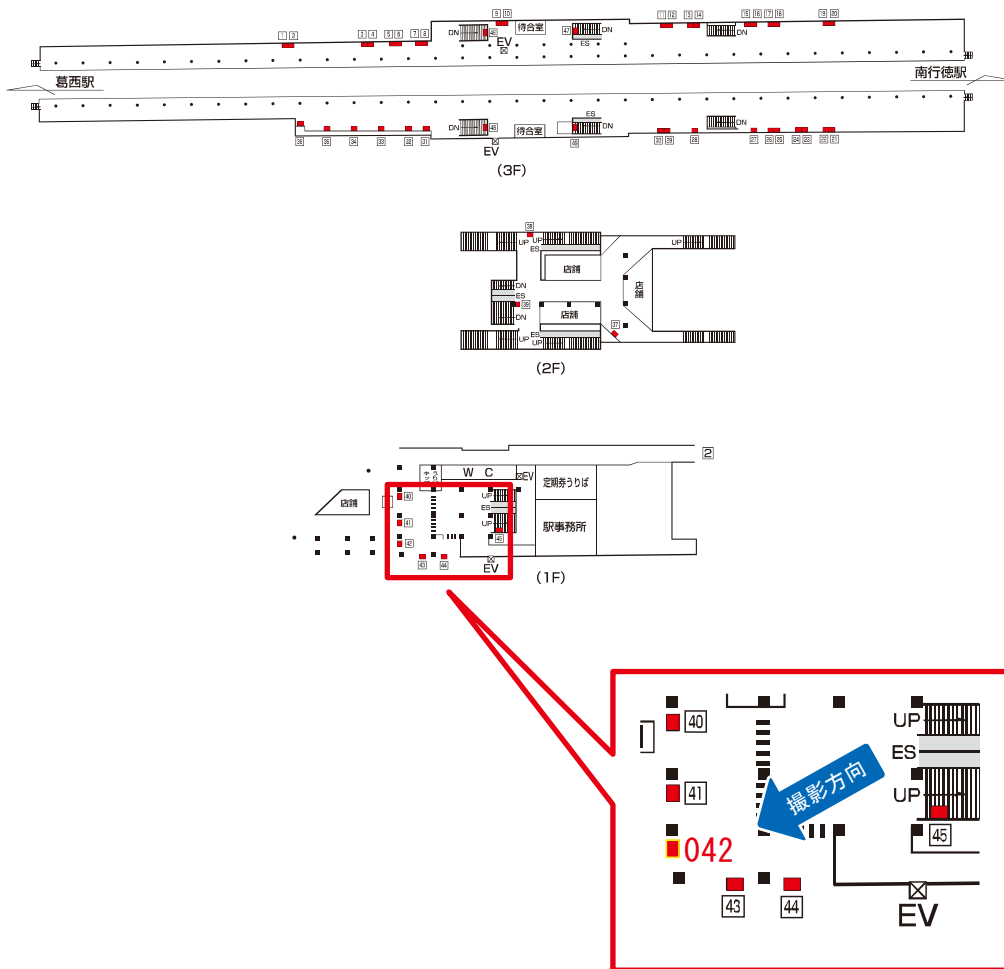

東京メトロ 浦安駅 コンコース(高所) サインボード (0042)

媒体番号	駅	場所	サイズ(H×W)	面数	月額定価	電気料金	点灯	返還日
0042	浦安	コンコース(高所)	1110×2910	1	81,800円	—	—	2020/09/01

※業種によっては規制がある場合がございますので、事前にご相談ください。

駅看板のサンエイ企画

電話 03-3355-3325

サンエイ企画

検索