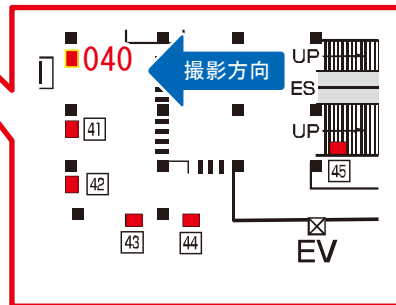

# 東京メトロ 浦安駅 ホーム上 サインボード (0002)

媒体番号	駅	場所	サイズ(H×W)	面数	月額定価	電気料金	点灯	返還日
0002	浦安	ホーム上	980×1540	1	38,500円	—	—	—

※業種によっては規制がある場合がございますので、事前にご相談ください。

駅看板のサンエイ企画

電話 03-3355-3325

サンエイ企画

検索

# 東京メトロ 浦安駅 ホーム上 サインボード (0021)

媒体番号	駅	場所	サイズ(H×W)	面数	月額定価	電気料金	点灯	返還日
0021	浦安	ホーム上	980×1540	1	38,500円	—	—	2020/04/01

※業種によっては規制がある場合がございますので、事前にご相談ください。

駅看板のサンエイ企画

電話 03-3355-3325

サンエイ企画

検索

# 東京メトロ 浦安駅 コンコース(高所) サインボード (0040)

媒体番号	駅	場所	サイズ(H×W)	面数	月額定価	電気料金	点灯	返還日
0040	浦安	コンコース(高所)	1110×2910	1	81,800円	—	—	2023/02/13

※業種によっては規制がある場合がございますので、事前にご相談ください。

駅看板のサンエイ企画

電話 03-3355-3325

サンエイ企画

検索