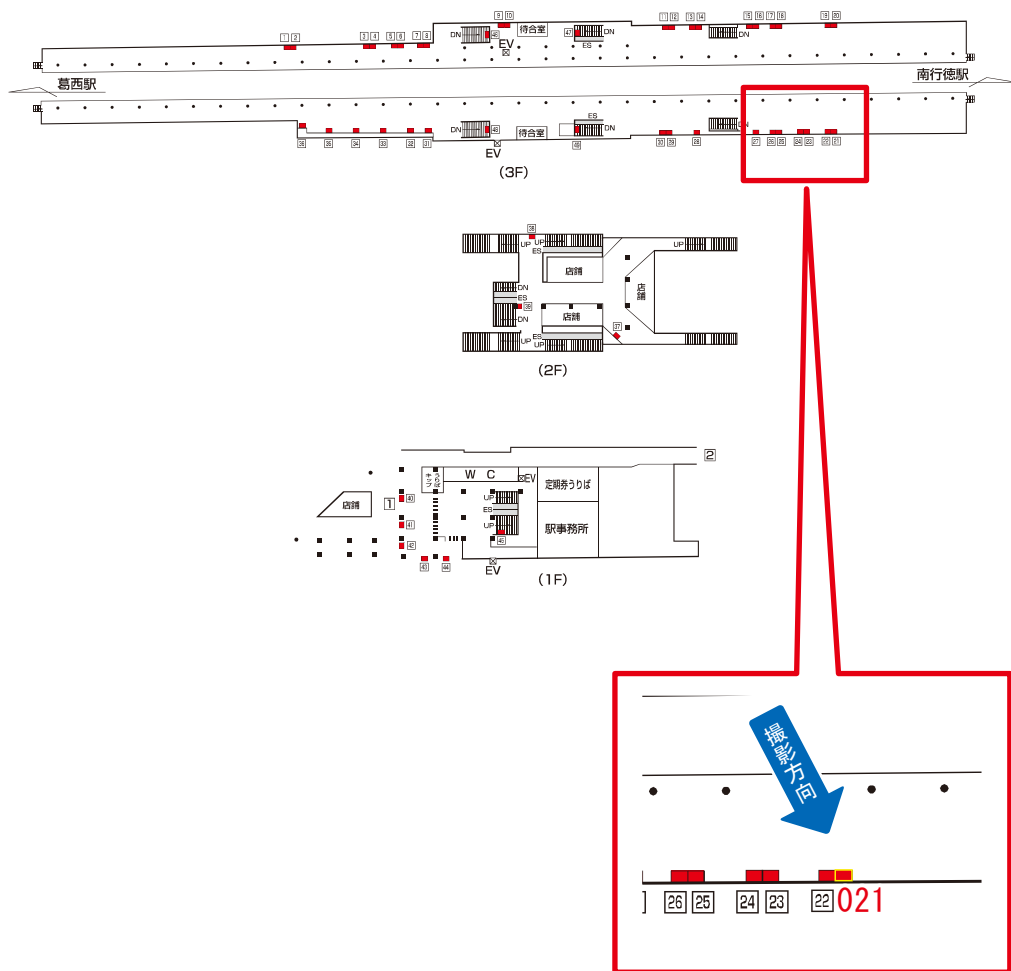

# 東京メトロ 浦安駅 ホーム上 サインボード (0001)

媒体番号	駅	場所	サイズ(H×W)	面数	月額定価	電気料金	点灯	返還日
0001	浦安	ホーム上	980×1540	1	38,500円	—	—	—

※業種によっては規制がある場合がございますので、事前にご相談ください。

駅看板のサンエイ企画

電話 03-3355-3325

サンエイ企画

検索

# 東京メトロ 浦安駅 ホーム上 サインボード (0002)

媒体番号	駅	場所	サイズ(H×W)	面数	月額定価	電気料金	点灯	返還日
0002	浦安	ホーム上	980×1540	1	38,500円	—	—	—

※業種によっては規制がある場合がございますので、事前にご相談ください。

駅看板のサンエイ企画

電話 03-3355-3325

サンエイ企画

検索

# 東京メトロ 浦安駅 ホーム上 サインボード (0021)

媒体番号	駅	場所	サイズ(H×W)	面数	月額定価	電気料金	点灯	返還日
0021	浦安	ホーム上	980×1540	1	38,500円	—	—	2020/04/01

※業種によっては規制がある場合がございますので、事前にご相談ください。

駅看板のサンエイ企画

電話 03-3355-3325

サンエイ企画

検索

# 東京メトロ 浦安駅 コンコース(高所) サインボード (0040)

媒体番号	駅	場所	サイズ(H×W)	面数	月額定価	電気料金	点灯	返還日
0040	浦安	コンコース(高所)	1110×2910	1	81,800円	—	—	2023/02/13

※業種によっては規制がある場合がございますので、事前にご相談ください。

駅看板のサンエイ企画

電話 03-3355-3325

サンエイ企画

検索