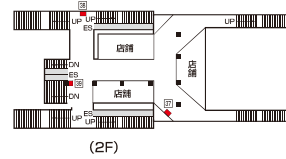

# 東京メトロ 浦安駅 ホーム上 サインボード (0002)

媒体番号	駅	場所	サイズ(H×W)	面数	月額定価	電気料金	点灯	返還日
0002	浦安	ホーム上	980×1540	1	38,500円	—	—	—

※業種によっては規制がある場合がございますので、事前にご相談ください。

駅看板のサンエイ企画

電話 03-3355-3325

サンエイ企画

検索

# 東京メトロ 浦安駅 ホーム上 サインボード (0021)

媒体番号	駅	場所	サイズ(H×W)	面数	月額定価	電気料金	点灯	返還日
0021	浦安	ホーム上	980×1540	1	38,500円	—	—	2020/04/01

※業種によっては規制がある場合がございますので、事前にご相談ください。

駅看板のサンエイ企画

電話 03-3355-3325

サンエイ企画

検索

# 東京メトロ 浦安駅 コンコース(高所) サインボード (0040)

媒体番号	駅	場所	サイズ(H×W)	面数	月額定価	電気料金	点灯	返還日
0040	浦安	コンコース(高所)	1110×2910	1	81,800円	—	—	2023/02/13

※業種によっては規制がある場合がございますので、事前にご相談ください。

駅看板のサンエイ企画

電話 03-3355-3325

サンエイ企画

検索