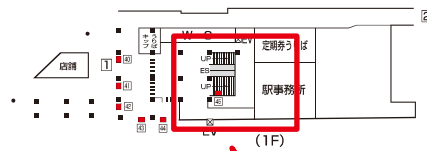

東京メトロT浦安駅 階段・エスカ付近 サインボード (0045)

媒体番号	駅	場所	サイズ(H×W)	面数	月額定価	電気料金	点灯	返還日
0045	浦安	階段・エスカ付近	1120×1700	1	55,000円	—	—	2023/04/01

※業種によっては規制がある場合がございますので、事前にご相談ください。

駅看板のサンエイ企画

電話 03-3355-3325

サンエイ企画

検索