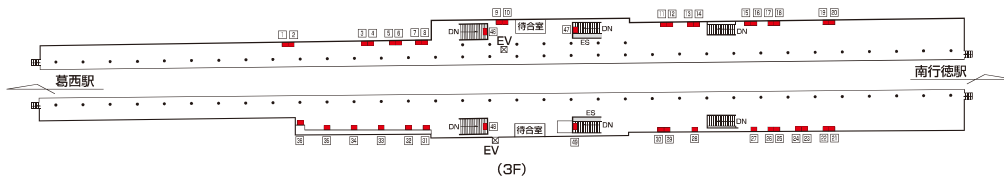

東京メトロ 浦安駅 コンコース(高所) サインボード (0040)

媒体番号	駅	場所	サイズ(H×W)	面数	月額定価	電気料金	点灯	返還日
0040	浦安	コンコース(高所)	1110×2910	1	81,800円	—	—	2023/02/13

※業種によっては規制がある場合がございますので、事前にご相談ください。

駅看板のサンエイ企画

電話 03-3355-3325

サンエイ企画

検索