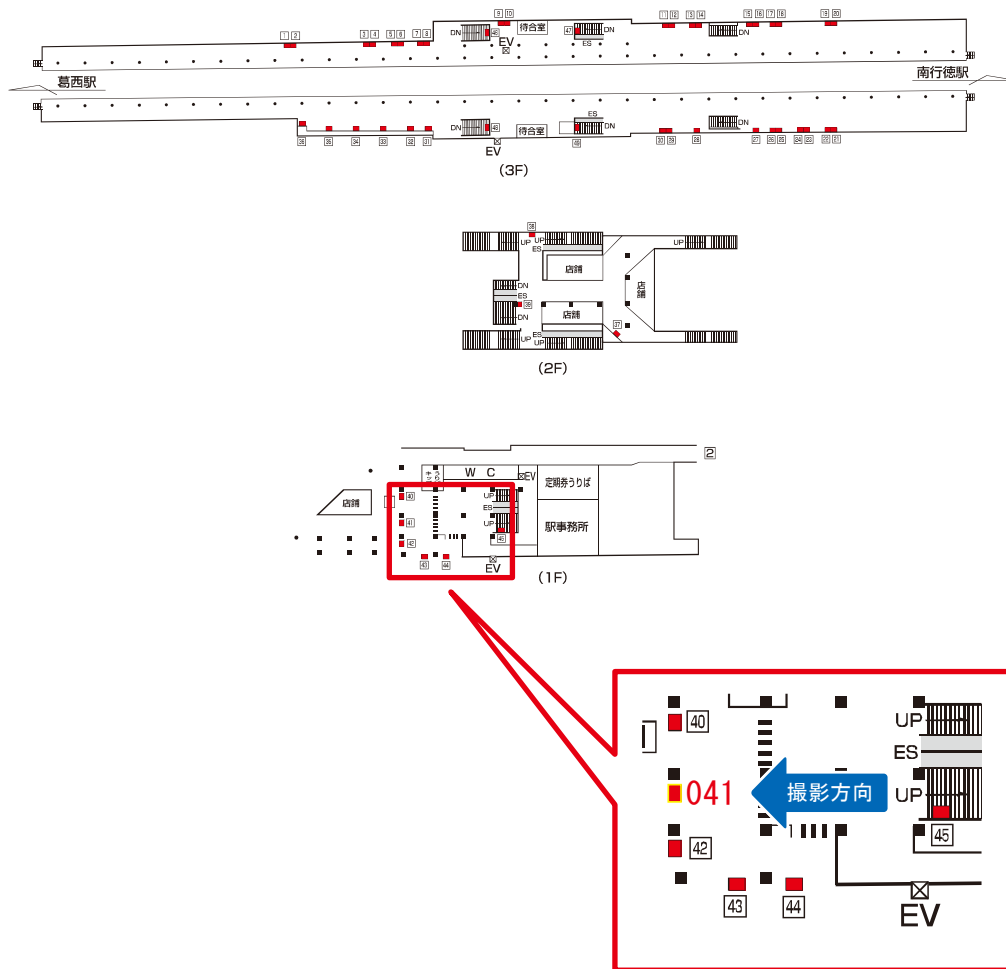

東京メトロ 浦安駅 コンコース(高所) サインボード (0041)

媒体番号	駅	場所	サイズ(H×W)	面数	月額定価	電気料金	点灯	返還日
0041	浦安	コンコース(高所)	1110×2910	1	81,800円	—	—	2022/04/01

※業種によっては規制がある場合がございますので、事前にご相談ください。