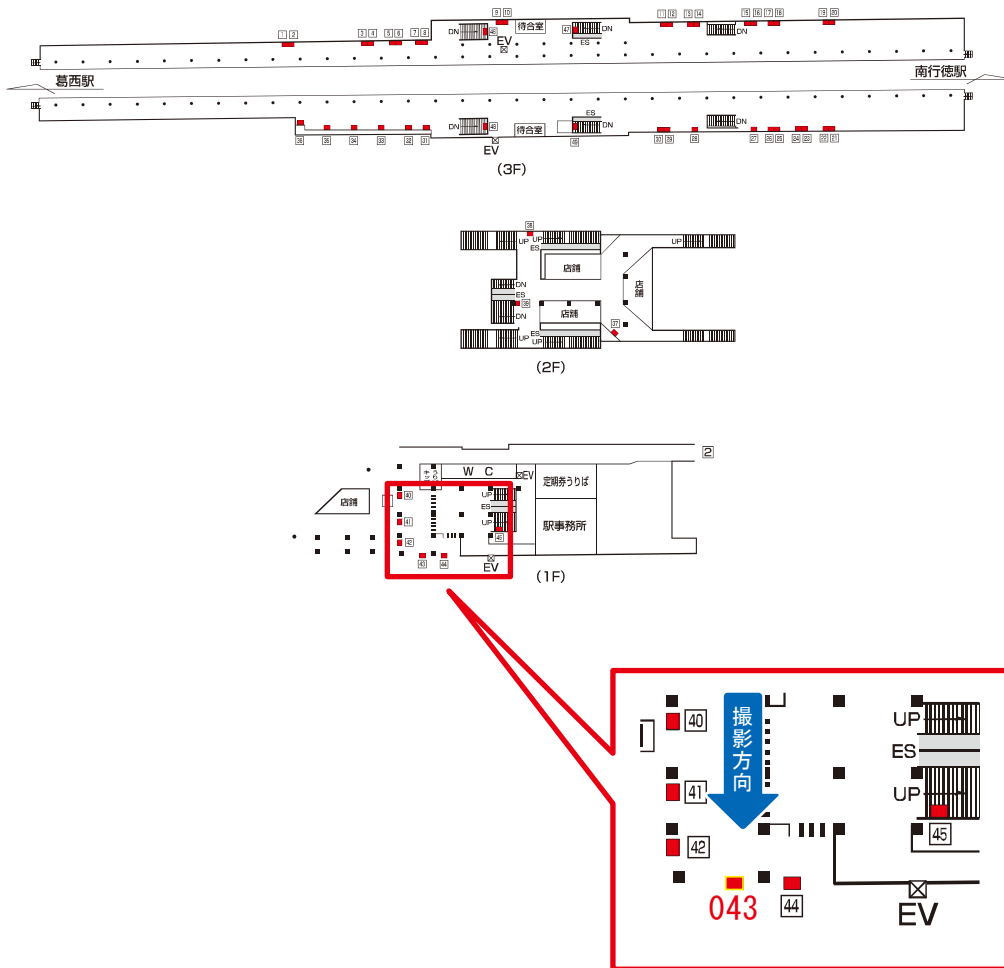

東京メトロ 浦安駅 コンコース(高所) サインボード (0043)

媒体番号	駅	場所	サイズ(H×W)	面数	月額定価	電気料金	点灯	返還日
0043	浦安	コンコース(高所)	1110×2910	1	81,800円	—	—	2020/08/01

※業種によっては規制がある場合がございますので、事前にご相談ください。