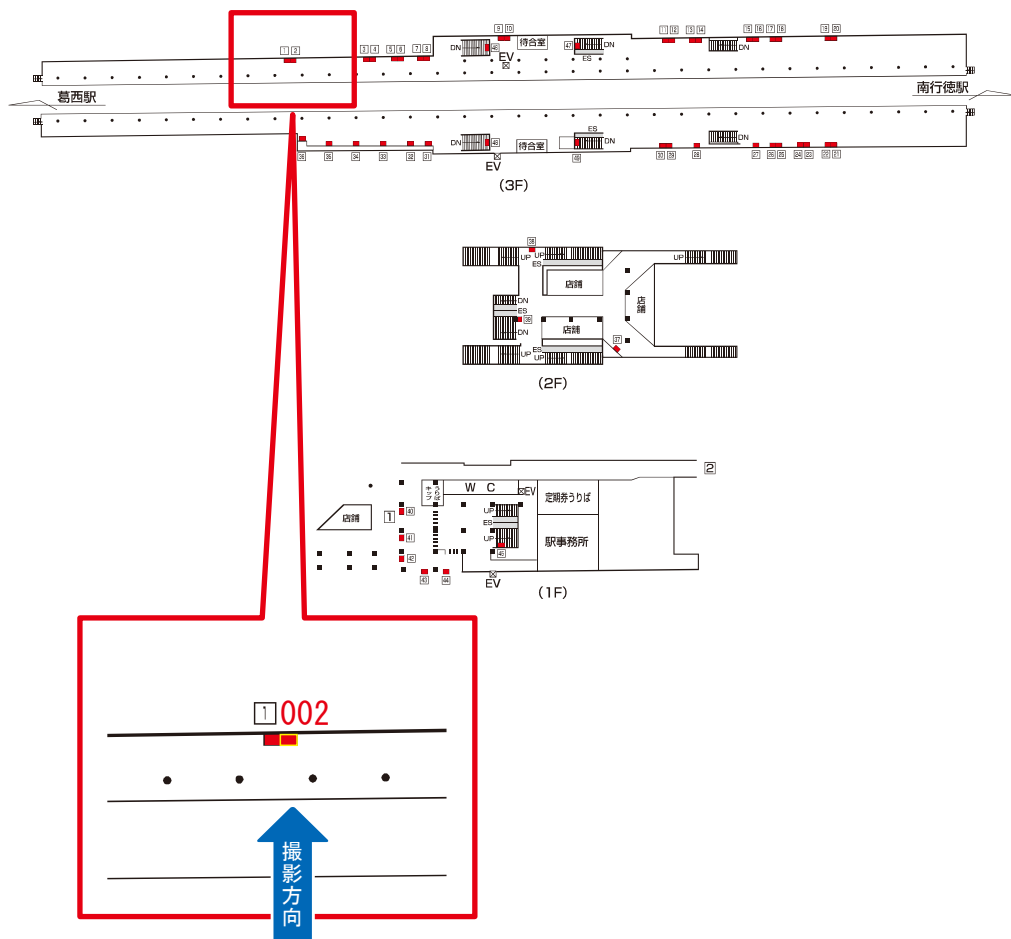

# 東京メトロ 浦安駅 ホーム上 サインボード (0001)

媒体番号	駅	場所	サイズ(H×W)	面数	月額定価	電気料金	点灯	返還日
0001	浦安	ホーム上	980×1540	1	38,500円	—	—	—

※業種によっては規制がある場合がございますので、事前にご相談ください。

駅看板のサンエイ企画

電話 03-3355-3325

サンエイ企画

検索

# 東京メトロ 浦安駅 ホーム上 サインボード (0002)

媒体番号	駅	場所	サイズ(H×W)	面数	月額定価	電気料金	点灯	返還日
0002	浦安	ホーム上	980×1540	1	38,500円	—	—	—

※業種によっては規制がある場合がございますので、事前にご相談ください。

駅看板のサンエイ企画

電話 03-3355-3325

サンエイ企画

検索