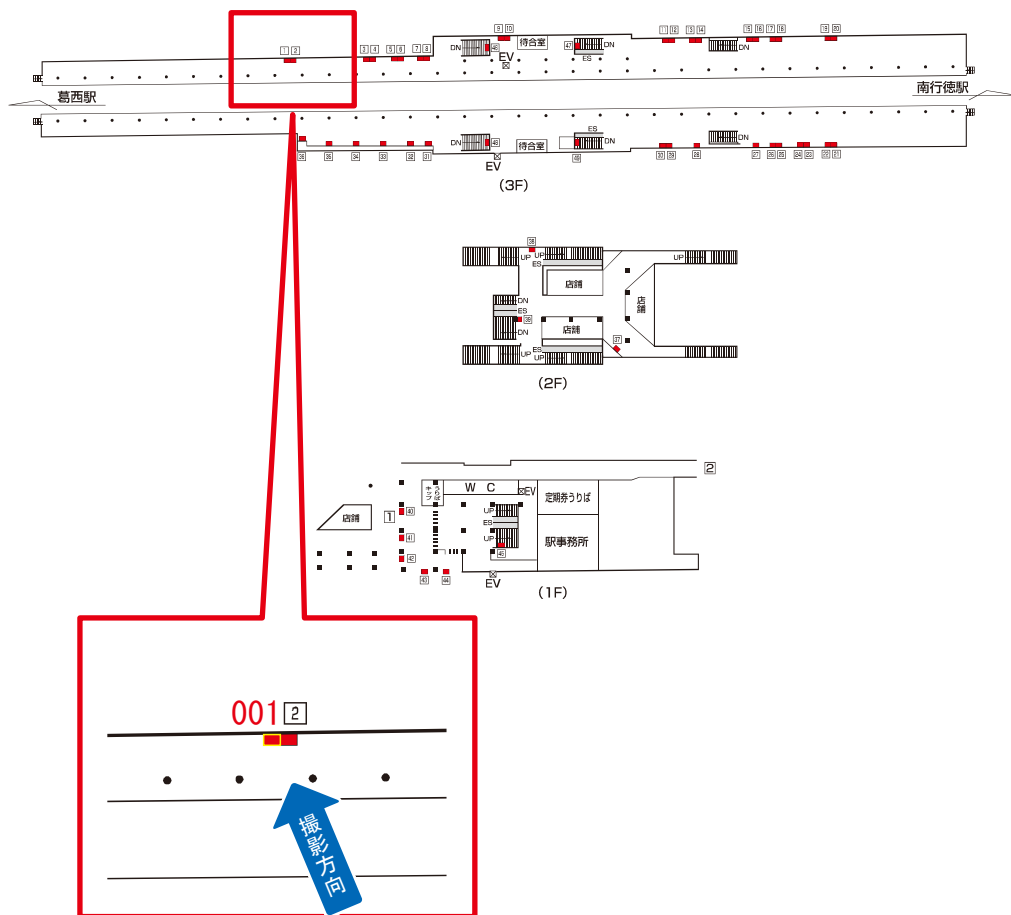

# 東京メトロ 浦安駅 ホーム上 サインボード (0001)

媒体番号	駅	場所	サイズ(H×W)	面数	月額定価	電気料金	点灯	返還日
0001	浦安	ホーム上	980×1540	1	38,500円	—	—	—

※業種によっては規制がある場合がございますので、事前にご相談ください。

駅看板のサンエイ企画

電話 03-3355-3325

サンエイ企画

検索

# 東京メトロ 浦安駅 ホーム上 サインボード (0002)

媒体番号	駅	場所	サイズ(H×W)	面数	月額定価	電気料金	点灯	返還日
0002	浦安	ホーム上	980×1540	1	38,500円	—	—	—

※業種によっては規制がある場合がございますので、事前にご相談ください。

駅看板のサンエイ企画

電話 03-3355-3325

サンエイ企画

検索

# 東京メトロ 浦安駅 ホーム上 サインボード (0021)

媒体番号	駅	場所	サイズ(H×W)	面数	月額定価	電気料金	点灯	返還日
0021	浦安	ホーム上	980×1540	1	38,500円	—	—	2020/04/01

※業種によっては規制がある場合がございますので、事前にご相談ください。

駅看板のサンエイ企画

電話 03-3355-3325

サンエイ企画

検索