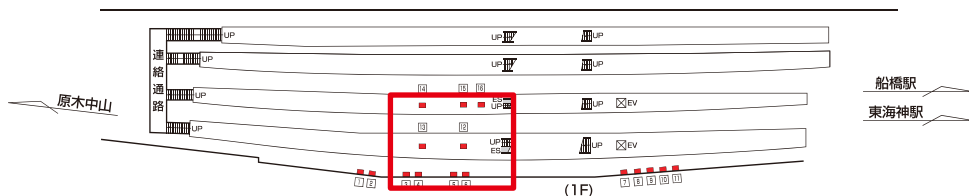

東京メトロT西船橋駅 軌道内 サインボード (0011)

媒体番号	駅	場所	サイズ(H×W)	面数	月額定価	電気料金	点灯	返還日
0011	西船橋	軌道内	1070×2320	1	39,800円	—	—	2021/01/01

※業種によっては規制がある場合がございますので、事前にご相談ください。

駅看板のサンエイ企画

電話 03-3355-3325

サンエイ企画

検索

東京メトロT西船橋駅 軌道内 サインボード (0013)

媒体番号	駅	場所	サイズ(H×W)	面数	月額定価	電気料金	点灯	返還日
0013	西船橋	ホーム吊り下げ	680×2630	1	28,400円	—	—	—

※業種によっては規制がある場合がございますので、事前にご相談ください。

駅看板のサンエイ企画

電話 03-3355-3325

サンエイ企画

検索

東京メトロ 西船橋駅 軌道内 サインボード (0021)

媒体番号	駅	場所	サイズ(H×W)	面数	月額定価	電気料金	点灯	返還日
0021	西船橋	階段・エスカ付近	730 × 2320	1	53,000円	—	—	—