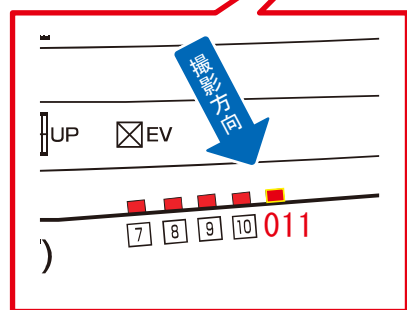

東京メトロT西船橋駅 軌道内 サインボード (0011)

媒体番号	駅	場所	サイズ(H×W)	面数	月額定価	電気料金	点灯	返還日
0011	西船橋	軌道内	1070×2320	1	39,800円	—	—	2021/01/01

※業種によっては規制がある場合がございますので、事前にご相談ください。

駅看板のサンエイ企画

電話 03-3355-3325

サンエイ企画

検索

東京メトロT西船橋駅 軌道内 サインボード (0013)

媒体番号	駅	場所	サイズ(H×W)	面数	月額定価	電気料金	点灯	返還日
0013	西船橋	ホーム吊り下げ	680×2630	1	28,400円	—	—	—

※業種によっては規制がある場合がございますので、事前にご相談ください。

駅看板のサンエイ企画

電話 03-3355-3325

サンエイ企画

検索

東京メトロ 西船橋駅 軌道内 サインボード (0021)

媒体番号	駅	場所	サイズ(H×W)	面数	月額定価	電気料金	点灯	返還日
0021	西船橋	階段・エスカ付近	730 × 2320	1	53,000円	—	—	—