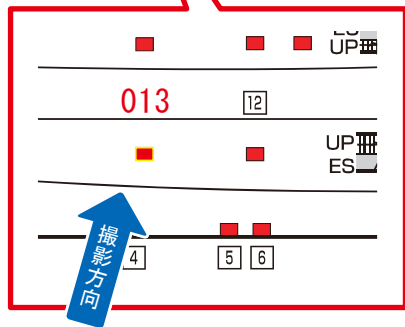

東京メトロT西船橋駅 軌道内 サインボード (0011)

媒体番号	駅	場所	サイズ(H×W)	面数	月額定価	電気料金	点灯	返還日
0011	西船橋	軌道内	1070×2320	1	39,800円	—	—	2021/01/01

※業種によっては規制がある場合がございますので、事前にご相談ください。

駅看板のサンエイ企画

電話 03-3355-3325

サンエイ企画

検索

東京メトロT西船橋駅 軌道内 サインボード (0013)

媒体番号	駅	場所	サイズ(H×W)	面数	月額定価	電気料金	点灯	返還日
0013	西船橋	ホーム吊り下げ	680×2630	1	28,400円	—	—	—

※業種によっては規制がある場合がございますので、事前にご相談ください。

駅看板のサンエイ企画

電話 03-3355-3325

サンエイ企画

検索

東京メトロ 西船橋駅 軌道内 サインボード (0021)

媒体番号	駅	場所	サイズ(H×W)	面数	月額定価	電気料金	点灯	返還日
0021	西船橋	階段・エスカ付近	730 × 2320	1	53,000円	—	—	—