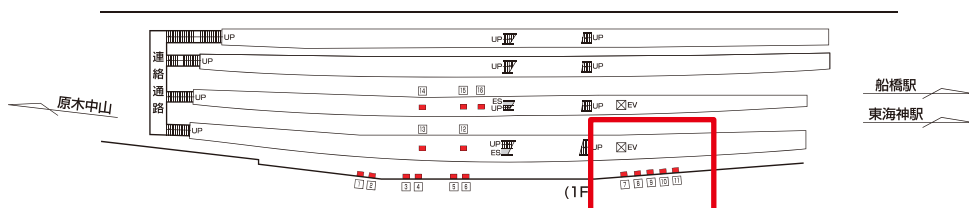

東京メトロT西船橋駅 軌道内 サインボード (0011)

媒体番号	駅	場所	サイズ(H×W)	面数	月額定価	電気料金	点灯	返還日
0011	西船橋	軌道内	1070×2320	1	39,800円	—	—	2021/01/01

※業種によっては規制がある場合がございますので、事前にご相談ください。

駅看板のサンエイ企画

電話 03-3355-3325

サンエイ企画

検索

東京メトロT西船橋駅 軌道内 サインボード (0013)

媒体番号	駅	場所	サイズ(H×W)	面数	月額定価	電気料金	点灯	返還日
0013	西船橋	ホーム吊り下げ	680×2630	1	28,400円	—	—	—

※業種によっては規制がある場合がございますので、事前にご相談ください。

駅看板のサンエイ企画

電話 03-3355-3325

サンエイ企画

検索

東京メトロ 西船橋駅 軌道内 サインボード (0021)

媒体番号	駅	場所	サイズ(H×W)	面数	月額定価	電気料金	点灯	返還日
0021	西船橋	階段・エスカ付近	730 × 2320	1	53,000円	—	—	—