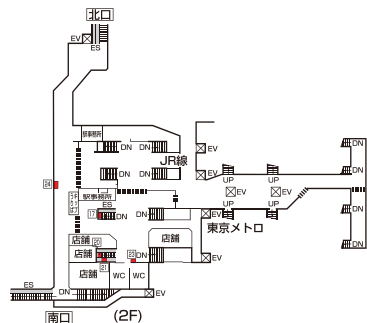

東京メトロT西船橋駅 軌道内 サインボード (0011)

媒体番号	駅	場所	サイズ(H×W)	面数	月額定価	電気料金	点灯	返還日
0011	西船橋	軌道内	1070×2320	1	39,800円	—	—	2021/01/01

※業種によっては規制がある場合がございますので、事前にご相談ください。

駅看板のサンエイ企画

電話 03-3355-3325

サンエイ企画

検索

東京メトロT西船橋駅 軌道内 サインボード (0013)

媒体番号	駅	場所	サイズ(H×W)	面数	月額定価	電気料金	点灯	返還日
0013	西船橋	ホーム吊り下げ	680×2630	1	28,400円	—	—	—

※業種によっては規制がある場合がございますので、事前にご相談ください。

駅看板のサンエイ企画

電話 03-3355-3325

サンエイ企画

検索

東京メトロ 西船橋駅 軌道内 サインボード (0021)

媒体番号	駅	場所	サイズ(H×W)	面数	月額定価	電気料金	点灯	返還日
0021	西船橋	階段・エスカ付近	730 × 2320	1	53,000円	—	—	—