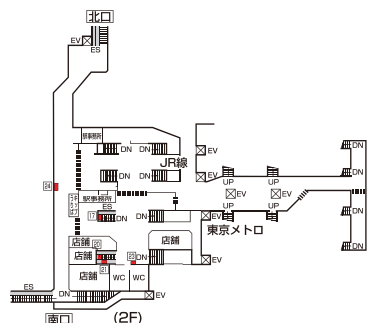

東京メトロT西船橋駅 軌道内 サインボード (0011)

媒体番号	駅	場所	サイズ(H×W)	面数	月額定価	電気料金	点灯	返還日
0011	西船橋	軌道内	1070×2320	1	39,800円	—	—	2021/01/01

※業種によっては規制がある場合がございますので、事前にご相談ください。

駅看板のサンエイ企画

電話 03-3355-3325

サンエイ企画

検索

東京メトロT西船橋駅 軌道内 サインボード (0013)

媒体番号	駅	場所	サイズ(H×W)	面数	月額定価	電気料金	点灯	返還日
0013	西船橋	ホーム吊り下げ	680×2630	1	28,400円	—	—	—

※業種によっては規制がある場合がございますので、事前にご相談ください。

駅看板のサンエイ企画

電話 03-3355-3325

サンエイ企画

検索

東京メトロ 西船橋駅 軌道内 サインボード (0021)

媒体番号	駅	場所	サイズ(H×W)	面数	月額定価	電気料金	点灯	返還日
0021	西船橋	階段・エスカ付近	730 × 2320	1	53,000円	—	—	—