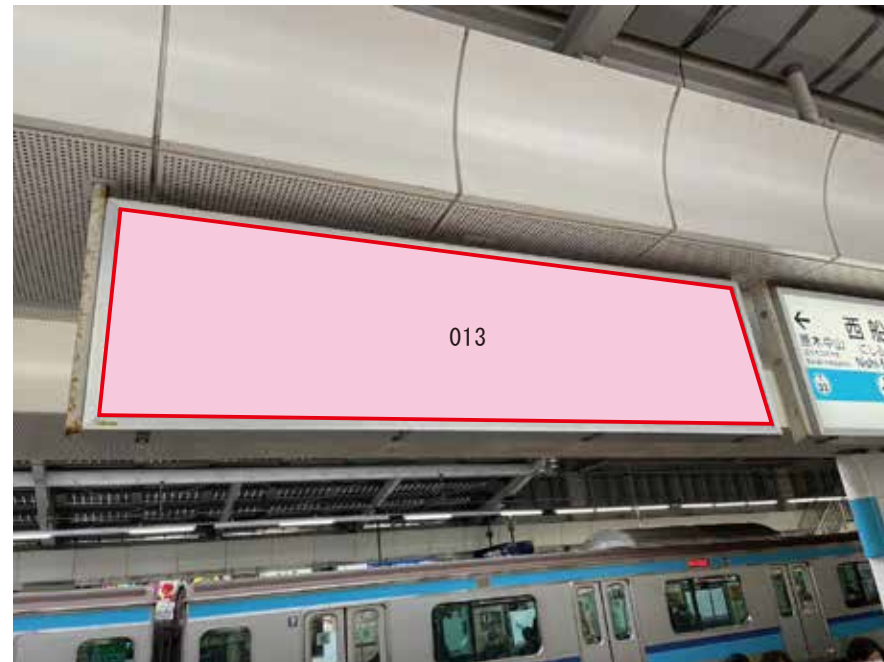

東京メトロT西船橋駅 軌道内 サインボード (0011)

媒体番号	駅	場所	サイズ(H×W)	面数	月額定価	電気料金	点灯	返還日
0011	西船橋	軌道内	1070×2320	1	39,800円	—	—	2021/01/01

※業種によっては規制がある場合がございますので、事前にご相談ください。

駅看板のサンエイ企画

電話 03-3355-3325

サンエイ企画

検索

東京メトロT西船橋駅 軌道内 サインボード (0013)

媒体番号	駅	場所	サイズ(H×W)	面数	月額定価	電気料金	点灯	返還日
0013	西船橋	ホーム吊り下げ	680×2630	1	28,400円	—	—	—

※業種によっては規制がある場合がございますので、事前にご相談ください。

駅看板のサンエイ企画

電話 03-3355-3325

サンエイ企画

検索

東京メトロ 西船橋駅 軌道内 サインボード (0021)

媒体番号	駅	場所	サイズ(H×W)	面数	月額定価	電気料金	点灯	返還日
0021	西船橋	階段・エスカ付近	730 × 2320	1	53,000円	—	—	—