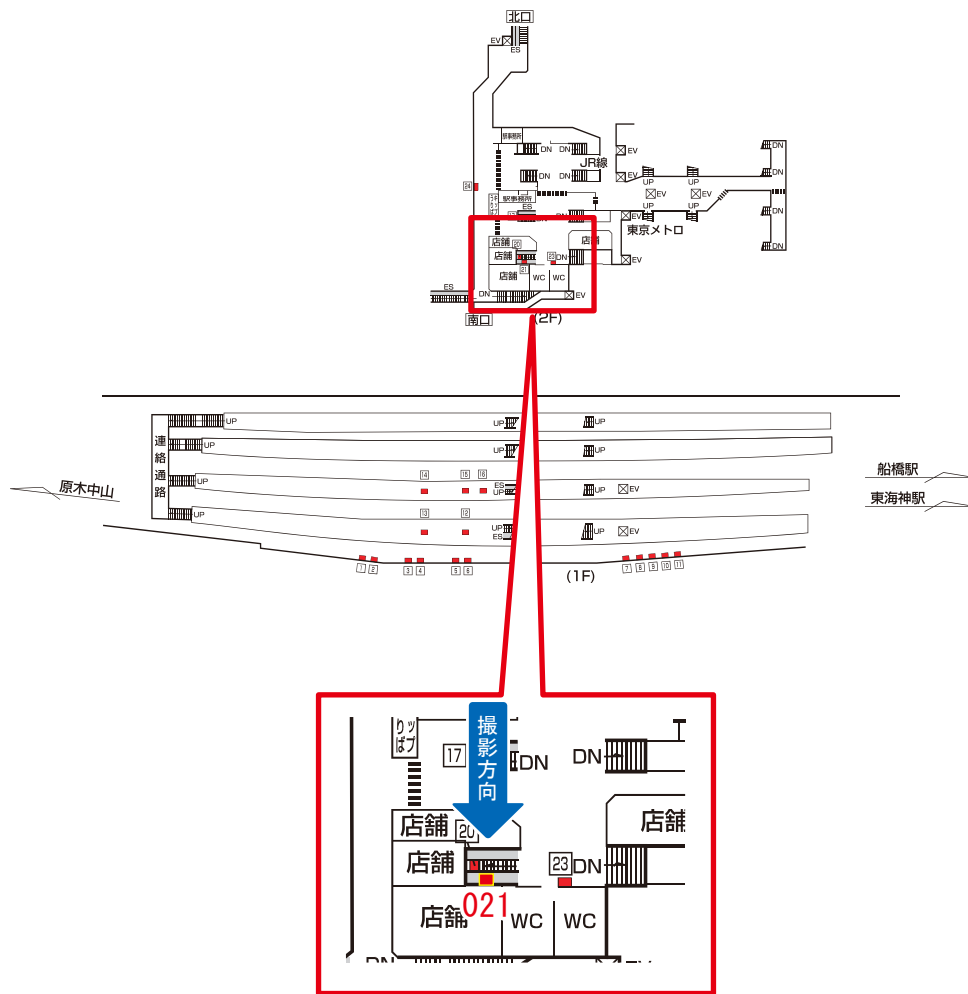

媒体番号	駅	場所	サイズ(H×W)	面数	月額定価	電気料金	点灯	返還日
0013	西船橋	ホーム吊り下げ	680×2630	1	28,400円	—	—	—

※業種によっては規制がある場合がございますので、事前にご相談ください。

駅看板のサンエイ企画

電話 03-3355-3325

サンエイ企画

検索

東京メトロ 西船橋駅 軌道内 サインボード (0021)

媒体番号	駅	場所	サイズ(H×W)	面数	月額定価	電気料金	点灯	返還日
0021	西船橋	階段・エスカ付近	730 × 2320	1	53,000円	—	—	—