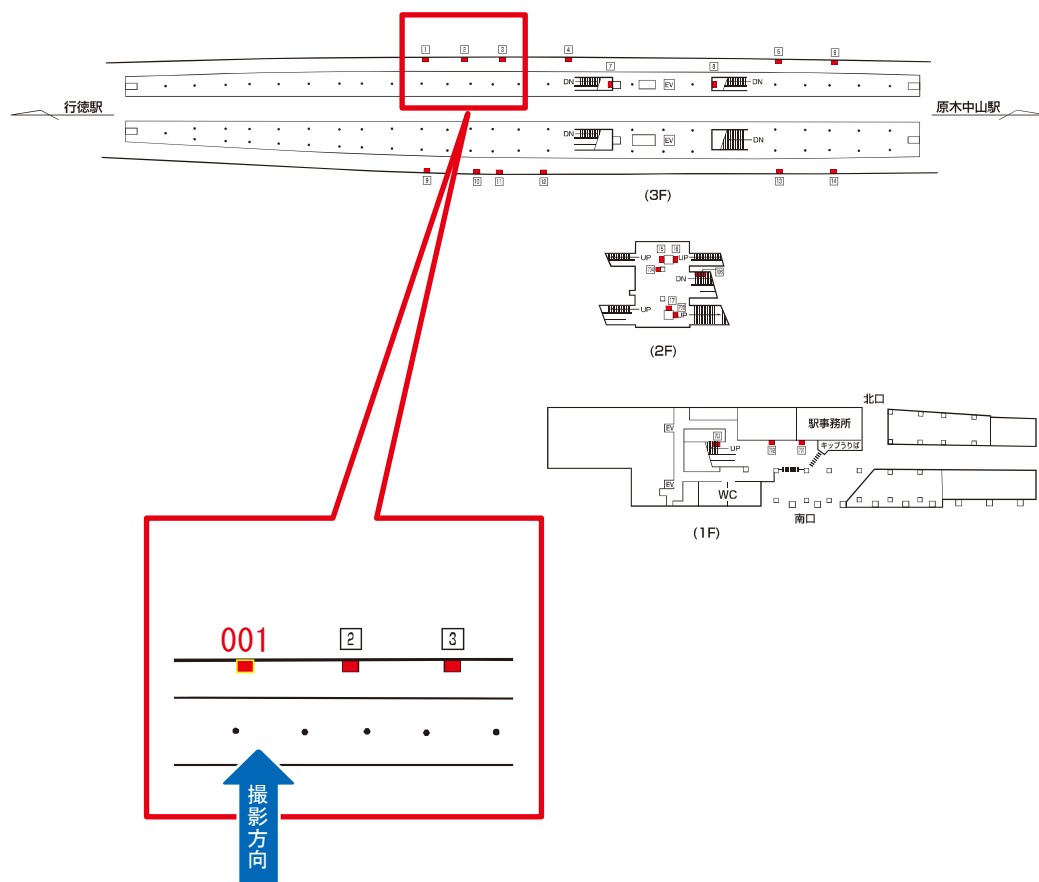

東京メトロT妙典駅 軌道内 サインボード (0001)

媒体番号	駅	場所	サイズ(H×W)	面数	月額定価	電気料金	点灯	返還日
0001	妙典	軌道内	1116×1610	1	19,200円	—	—	2020/11/01

※業種によっては規制がある場合がございますので、事前にご相談ください。

駅看板のサンエイ企画

電話 03-3355-3325

サンエイ企画

検索

東京メトロT妙典駅 軌道内 サインボード (0014)

媒体番号	駅	場所	サイズ(H×W)	面数	月額定価	電気料金	点灯	返還日
0014	妙典	軌道内	1116×1610	1	19,200円	—	—	2020/06/01

※業種によっては規制がある場合がございますので、事前にご相談ください。