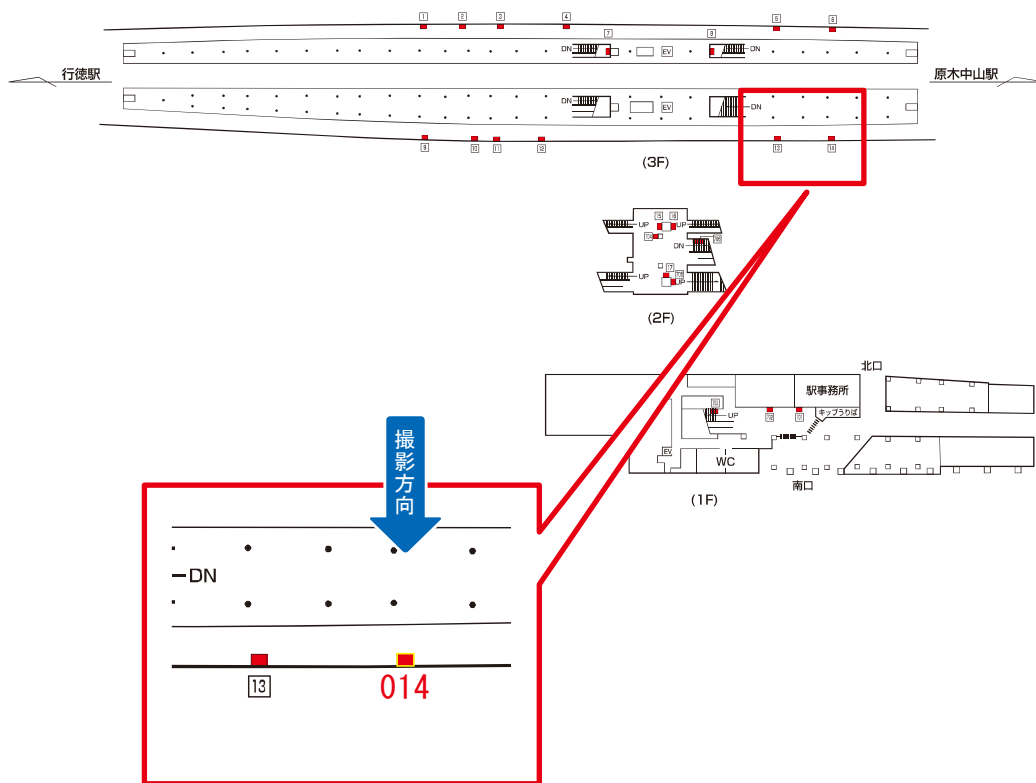

東京メトロT妙典駅 軌道内 サインボード (0001)

媒体番号	駅	場所	サイズ(H×W)	面数	月額定価	電気料金	点灯	返還日
0001	妙典	軌道内	1116×1610	1	19,200円	—	—	2020/11/01

※業種によっては規制がある場合がございますので、事前にご相談ください。

駅看板のサンエイ企画

電話 03-3355-3325

サンエイ企画

検索

東京メトロT妙典駅 軌道内 サインボード (0014)

媒体番号	駅	場所	サイズ(H×W)	面数	月額定価	電気料金	点灯	返還日
0014	妙典	軌道内	1116×1610	1	19,200円	—	—	2020/06/01

※業種によっては規制がある場合がございますので、事前にご相談ください。