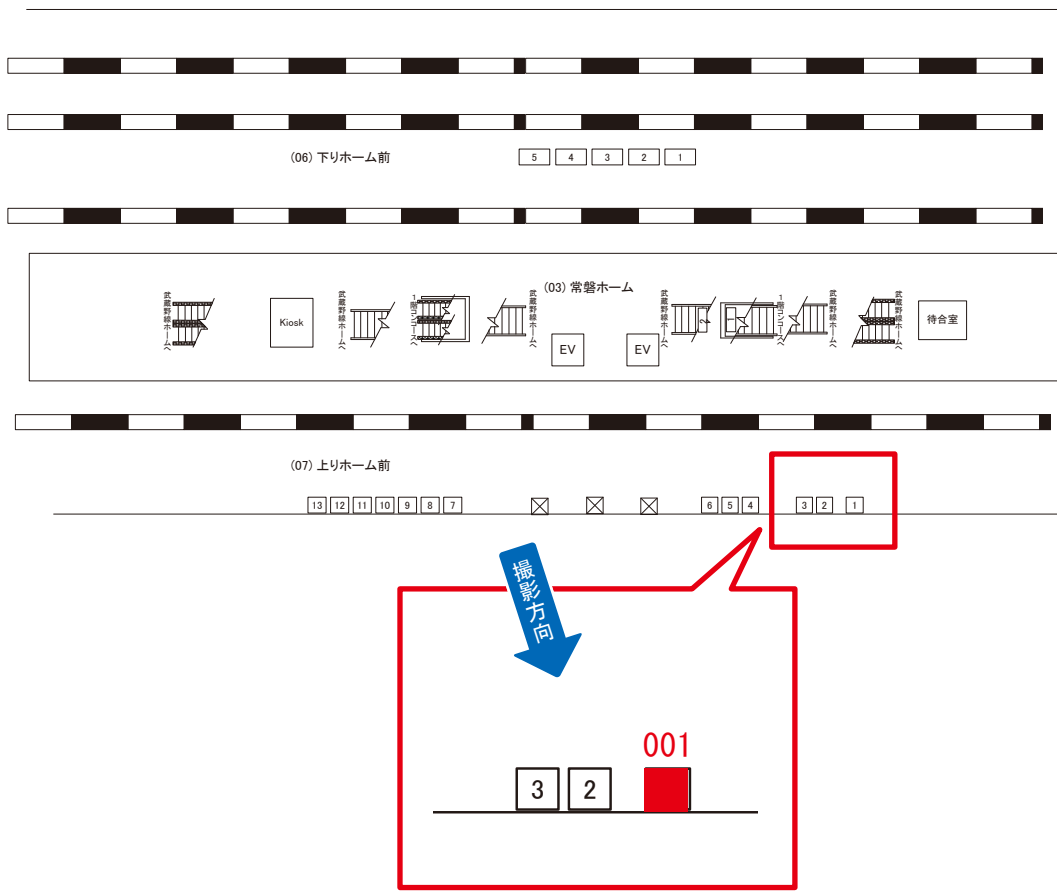

駅看板のサンエイ企画

電話 03-3355-3325

サンエイ企画

検索

新松戸駅 上りホーム前 サインボード (0262-07-001)

← 上野 取手 →

媒体番号	駅	場所	サイズ(H×W)	面数	月額定価	電気料金	点灯	返還日
0262-07-001	新松戸	上りホーム前	0.90×2.70	1	55,000円	1,170円	日没～23:00	2019/07/31

※業種によっては規制がある場合がございますので、事前にご相談ください。