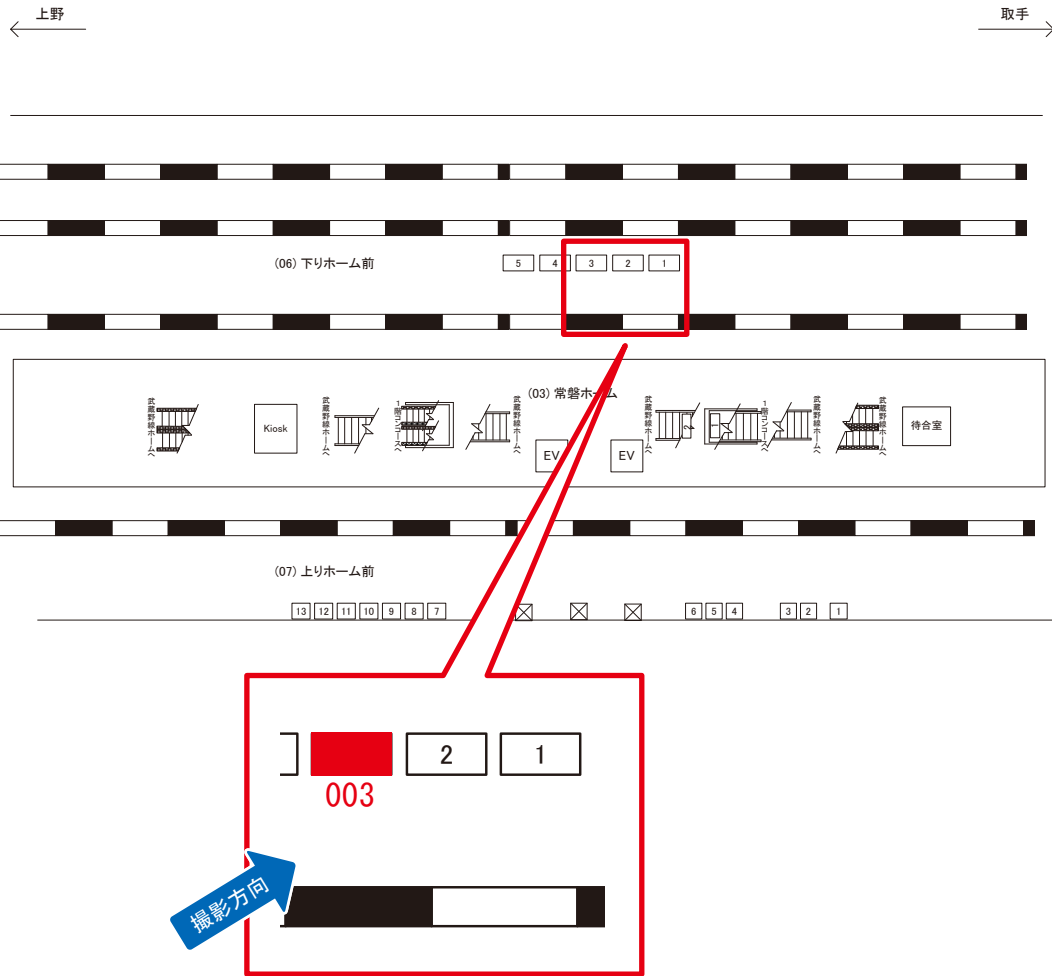

新松戸駅 下りホーム前 サインボード (0262-06-003)

媒体番号	駅	場所	サイズ(H×W)	面数	月額定価	電気料金	点灯	返還日
0262-06-003	新松戸	下りホーム前	1.11 × 3.60	1	60,000円	1,750円	7:00~23:00	2023/03/31

※業種によっては規制がある場合がございますので、事前にご相談ください。

駅看板のサンエイ企画

電話 03-3355-3325

サンエイ企画

検索