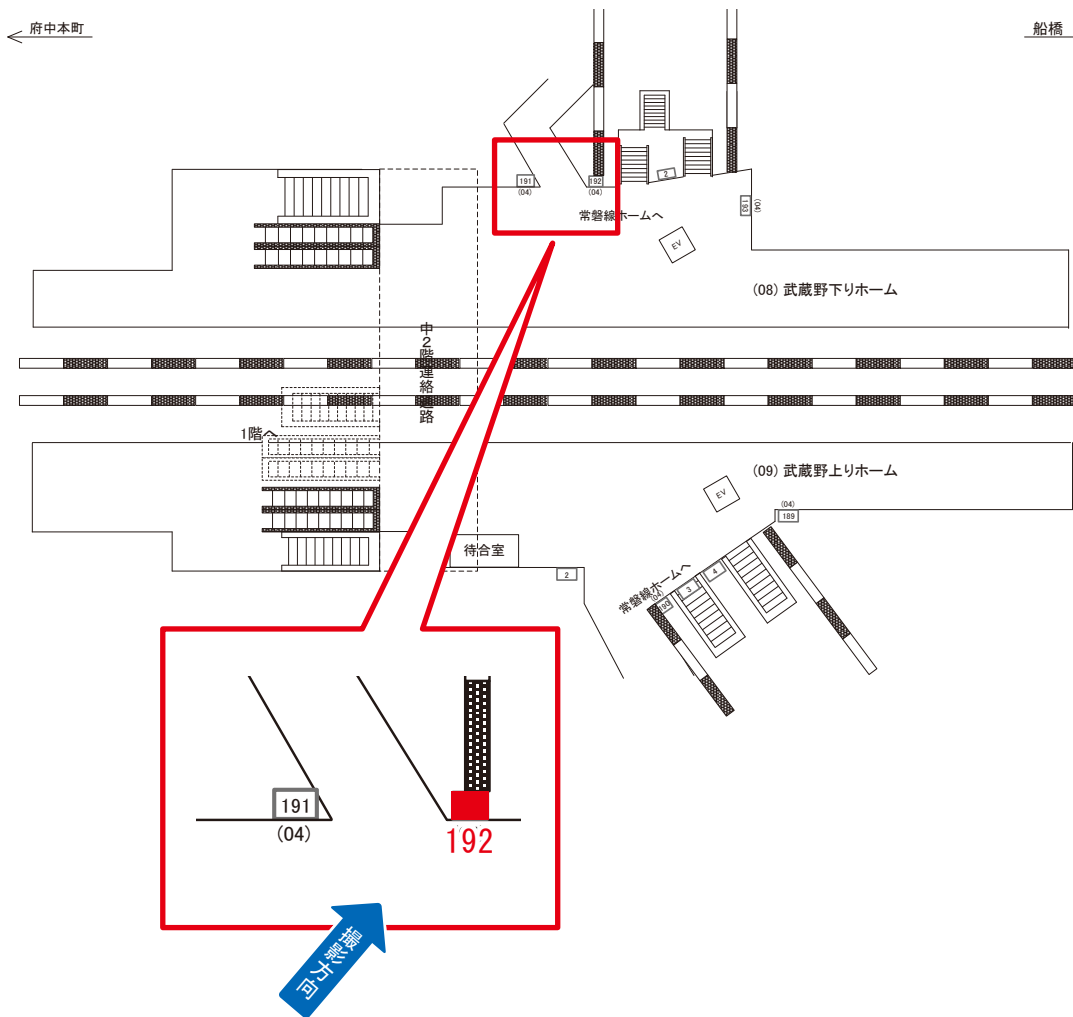

新松戸駅 武蔵野線ホーム サインボード (0262-04-192)

媒体番号	駅	場所	サイズ(H×W)	面数	月額定価	電気料金	点灯	返還日
0262-04-192	新松戸	武蔵野線ホーム	1.11×0.80	1	36,000円	1,230円	7:00~23:00	2022/09/30

※業種によっては規制がある場合がございますので、事前にご相談ください。

駅看板のサンエイ企画

電話 03-3355-3325

サンエイ企画

検索