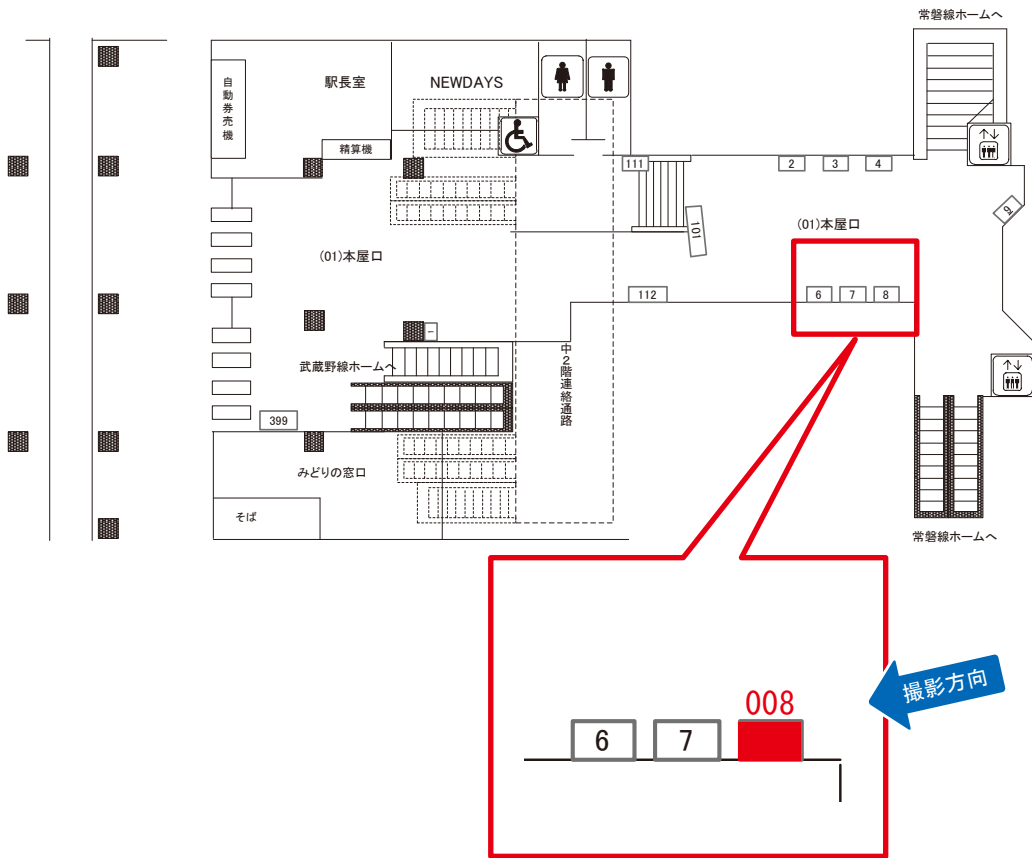

新松戸駅 本屋口 サインボード (0262-01-003)

←府中本町

→船橋

媒体番号	駅	場所	サイズ(H×W)	面数	月額定価	電気料金	点灯	返還日
0262-01-003	新松戸	本屋口	0.70×1.80	1	60,000円	1,750円	7:00~23:00	2022/10/31

※業種によっては規制がある場合がございますので、事前にご相談ください。

駅看板のサンエイ企画

電話 03-3355-3325

サンエイ企画

検索

新松戸駅 本屋口 サインボード (0262-01-008)

←府中本町

→船橋

媒体番号	駅	場所	サイズ(H×W)	面数	月額定価	電気料金	点灯	返還日
0262-01-008	新松戸	本屋口	0.70×1.80	1	60,000円	1,750円	7:00~23:00	2022/08/10

※業種によっては規制がある場合がございますので、事前にご相談ください。

☆3基以上申込で半額媒体 (月額定価より半額になります)

駅看板のサンエイ企画

電話 03-3355-3325

サンエイ企画

検索

新松戸駅 武蔵野線ホーム サインボード (0262-04-190)

媒体番号	駅	場所	サイズ(H×W)	面数	月額定価	電気料金	点灯	返還日
0262-04-190	新松戸	武蔵野線ホーム	1.11×0.80	1	37,000円	1,230円	7:00~23:00	2023/03/31

※業種によっては規制がある場合がございますので、事前にご相談ください。