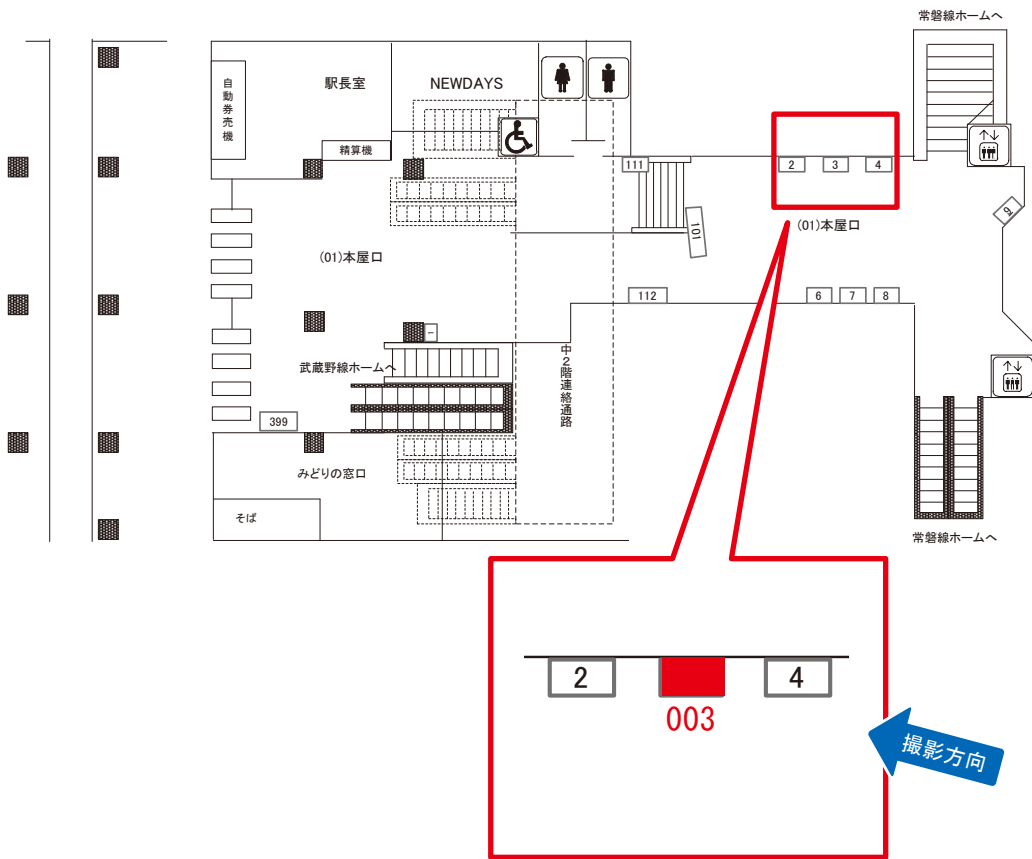

新松戸駅 本屋口 サインボード (0262-01-003)

←府中本町

→船橋

媒体番号	駅	場所	サイズ(H×W)	面数	月額定価	電気料金	点灯	返還日
0262-01-003	新松戸	本屋口	0.70×1.80	1	60,000円	1,750円	7:00~23:00	2022/10/31

※業種によっては規制がある場合がございますので、事前にご相談ください。

駅看板のサンエイ企画

電話 03-3355-3325

サンエイ企画

検索

新松戸駅 本屋口 サインボード (0262-01-008)

←府中本町

→船橋

媒体番号	駅	場所	サイズ(H×W)	面数	月額定価	電気料金	点灯	返還日
0262-01-008	新松戸	本屋口	0.70×1.80	1	60,000円	1,750円	7:00~23:00	2022/08/10

※業種によっては規制がある場合がございますので、事前にご相談ください。

☆3基以上申込で半額媒体 (月額定価より半額になります)