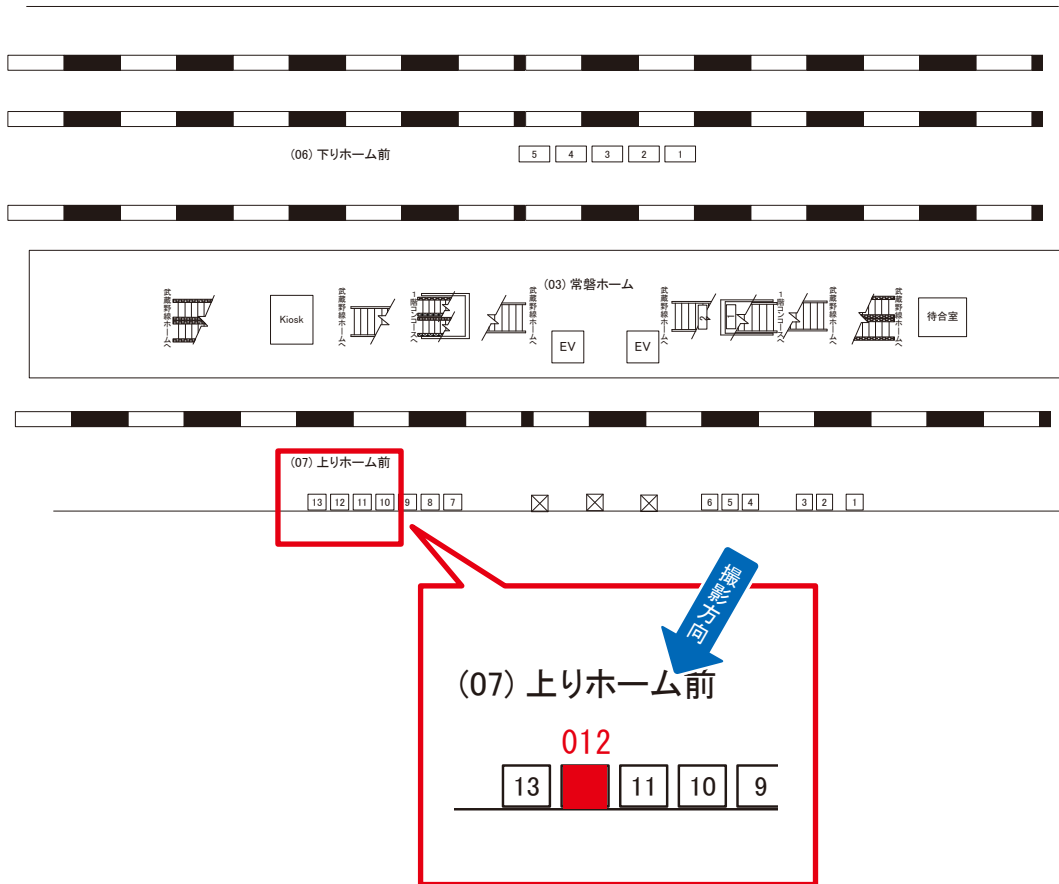

※業種によっては規制がある場合がございますので、事前にご相談ください。

☆1基でも半額媒体 (月額定価より半額になります)

駅看板のサンエイ企画

電話 03-3355-3325

サンエイ企画

検索

新松戸駅 上りホーム前 サインボード (0262-07-012)

← 上野 → 取手 →