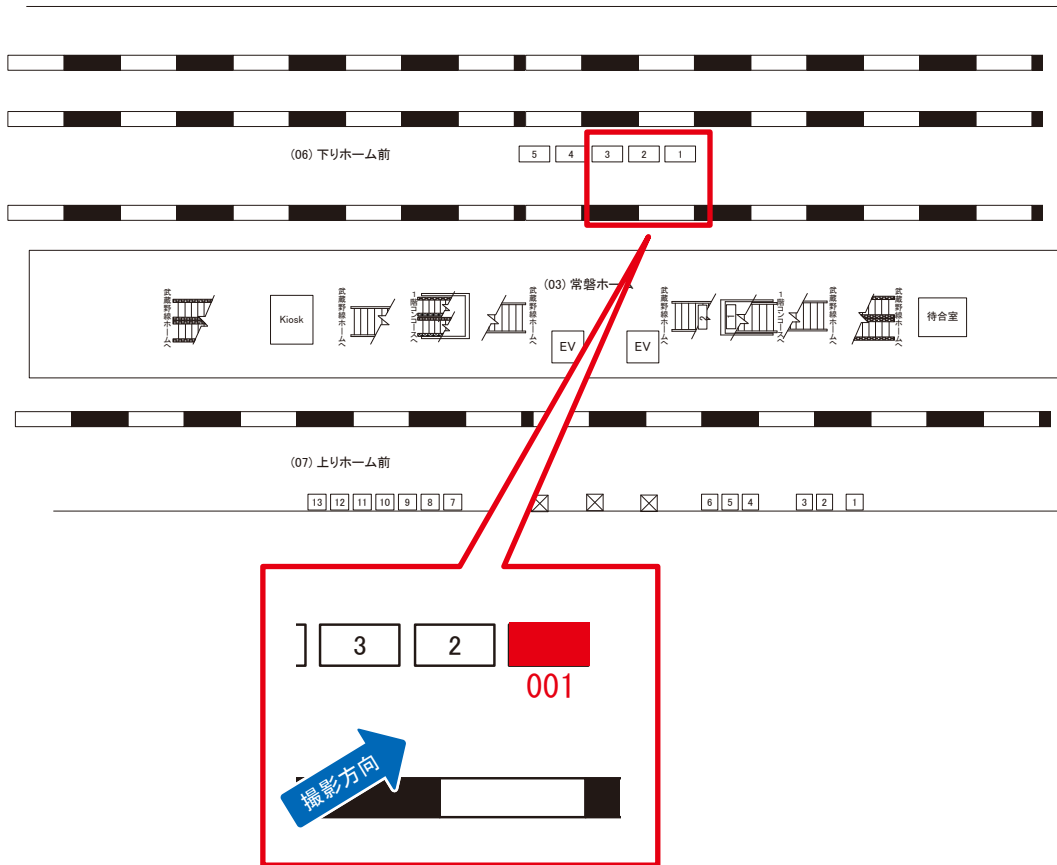

駅看板のサンエイ企画

電話 03-3355-3325

サンエイ企画

検索

新松戸駅 下りホーム前 サインボード (0262-06-001)

← 上野 取手 →

媒体番号	駅	場所	サイズ(H×W)	面数	月額定価	電気料金	点灯	返還日
0262-06-001	新松戸	下りホーム前	1.11 × 3.60	1	60,000円	1,750円	7:00~23:00	2023/02/20

※業種によっては規制がある場合がございますので、事前にご相談ください。