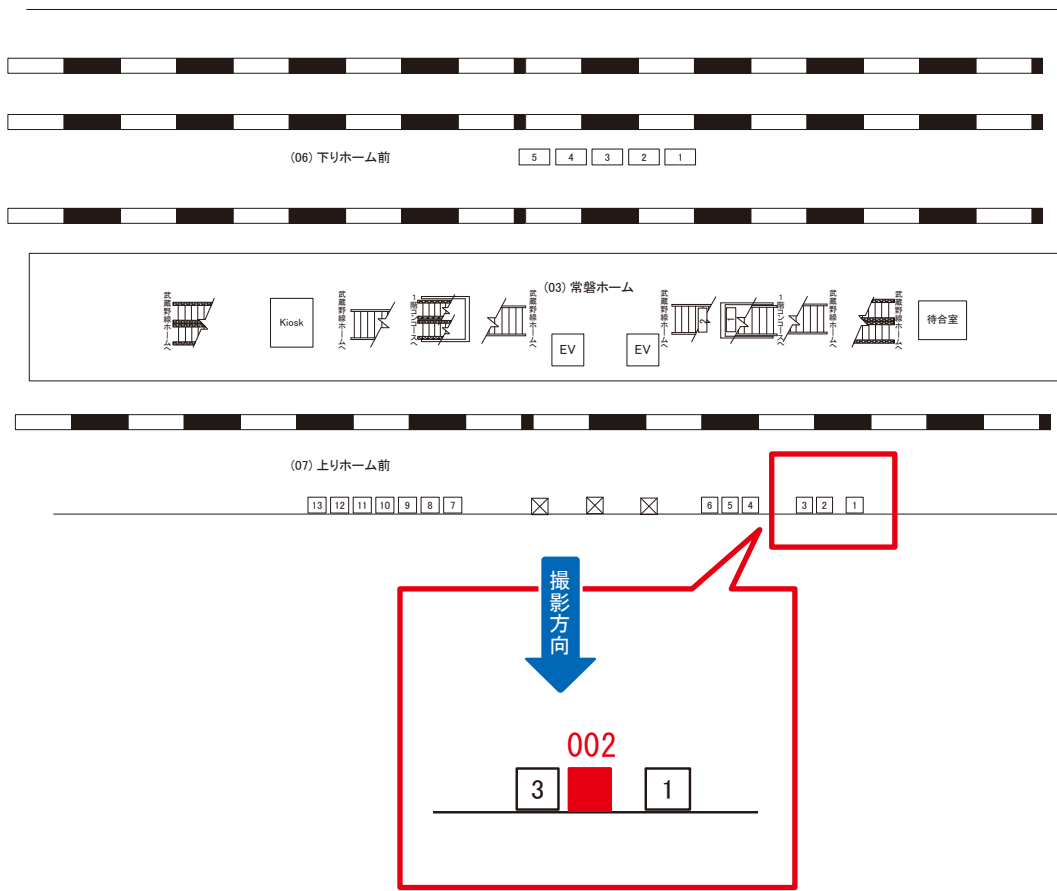

☆1基でも半額媒体 (月額定価より半額になります)

駅看板のサンエイ企画

電話 03-3355-3325

サンエイ企画

検索

新松戸駅 上りホーム前 サインボード (0262-07-002)

← 上野 → 取手 →

媒体番号	駅	場所	サイズ(H×W)	面数	月額定価	電気料金	点灯	返還日
0262-07-002	新松戸	上りホーム前	0.90 × 2.70	1	55,000円	1,170円	日没～23:00	2018/11/10