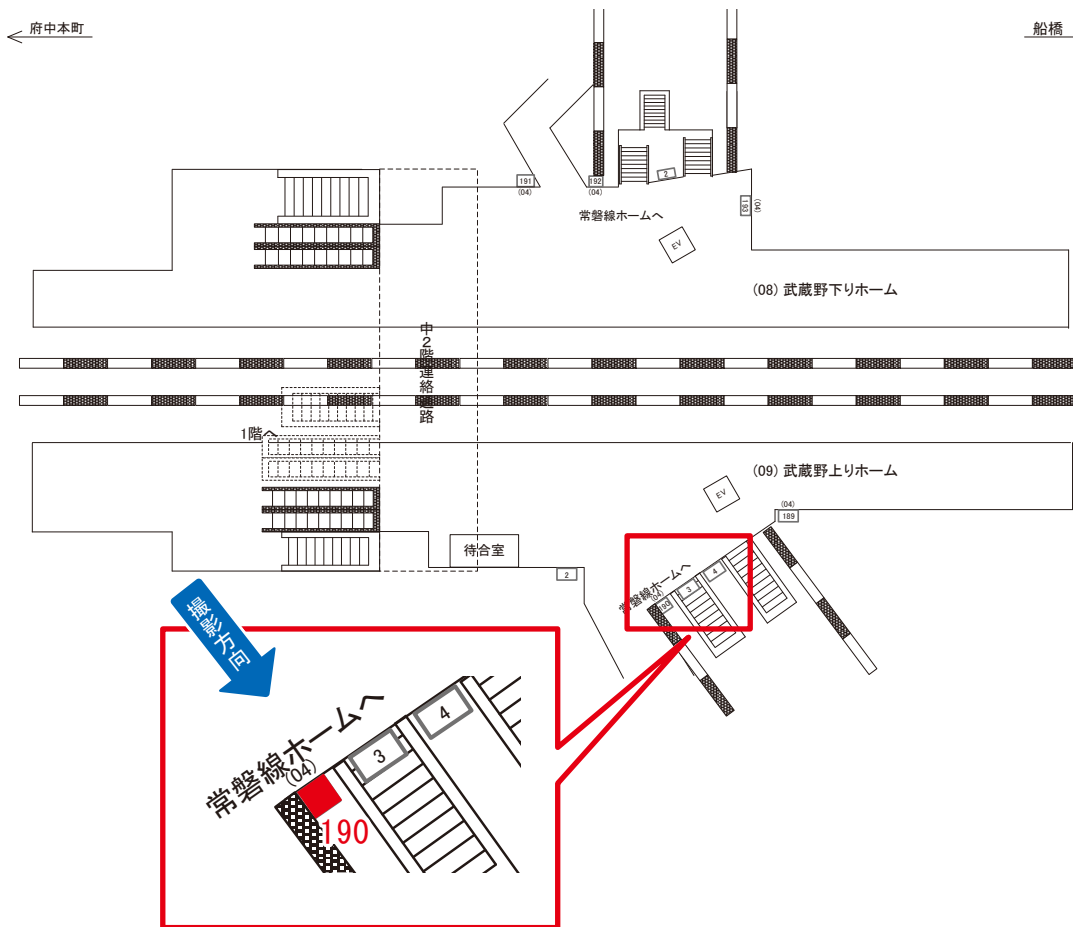

サンエイ企画

検索

新松戸駅 本屋口 サインボード (0262-01-008)

←府中本町

→船橋

媒体番号	駅	場所	サイズ(H×W)	面数	月額定価	電気料金	点灯	返還日
0262-01-008	新松戸	本屋口	0.70×1.80	1	60,000円	1,750円	7:00~23:00	2022/08/10

※業種によっては規制がある場合がございますので、事前にご相談ください。

☆3基以上申込で半額媒体 (月額定価より半額になります)

駅看板のサンエイ企画

電話 03-3355-3325

サンエイ企画

検索

新松戸駅 武蔵野線ホーム サインボード (0262-04-190)

媒体番号	駅	場所	サイズ(H×W)	面数	月額定価	電気料金	点灯	返還日
0262-04-190	新松戸	武蔵野線ホーム	1.11×0.80	1	37,000円	1,230円	7:00~23:00	2023/03/31

※業種によっては規制がある場合がございますので、事前にご相談ください。