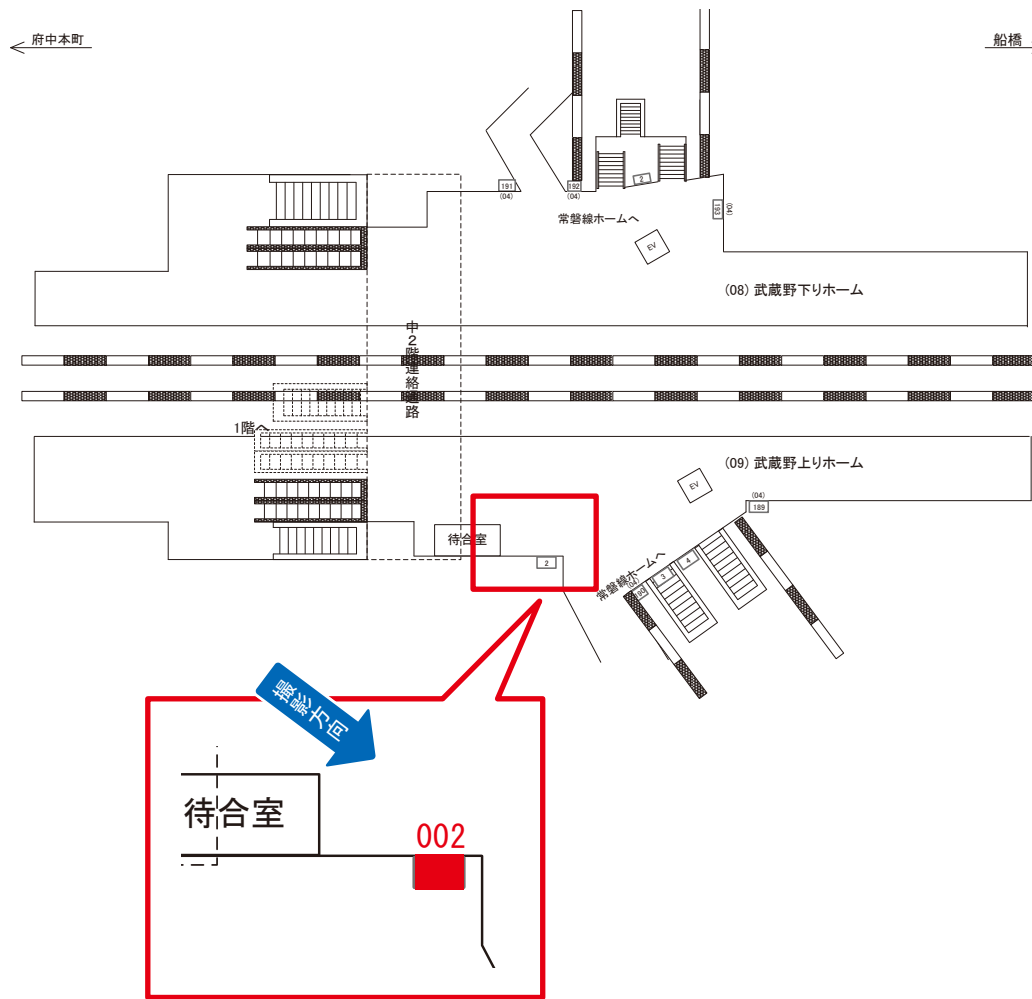

新松戸駅 武蔵野線上りホーム サインボード (0262-09-002)

媒体番号	駅	場所	サイズ(H×W)	面数	月額定価	電気料金	点灯	返還日
0262-09-002	新松戸	武蔵野線上りホーム	0.90 × 2.70	1	50,000円	590円	7:00~23:00	2020/03/31

※業種によっては規制がある場合がございますので、事前にご相談ください。

☆1基でも半額媒体 (月額定価より半額になります)

駅看板のサンエイ企画

電話 03-3355-3325

サンエイ企画

検索