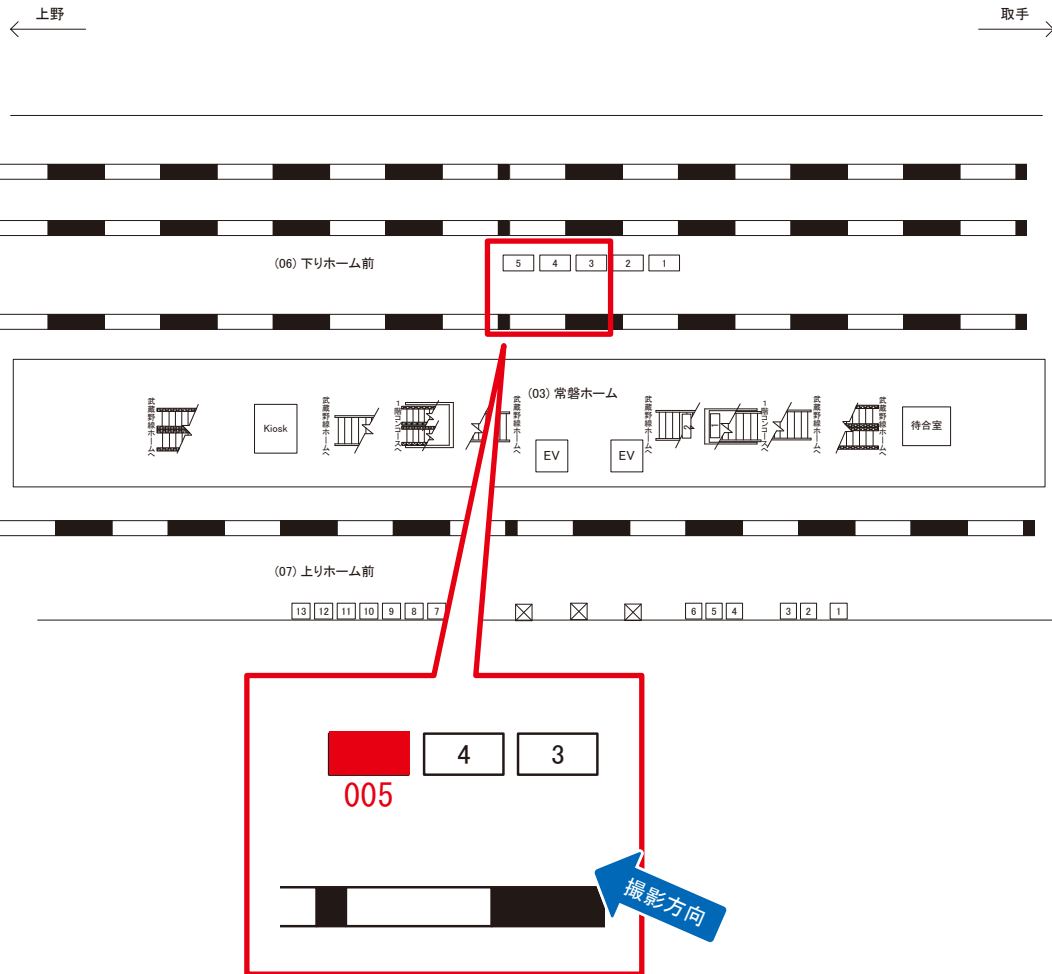

新松戸駅 下りホーム前 サインボード (0262-06-005)

媒体番号	駅	場所	サイズ(H×W)	面数	月額定価	電気料金	点灯	返還日
0262-06-005	新松戸	下りホーム前	1.10 × 3.60	1	60,000円	1,750円	7:00~23:00	2022/09/20

※業種によっては規制がある場合がございますので、事前にご相談ください。

駅看板のサンエイ企画

電話 03-3355-3325

サンエイ企画

検索