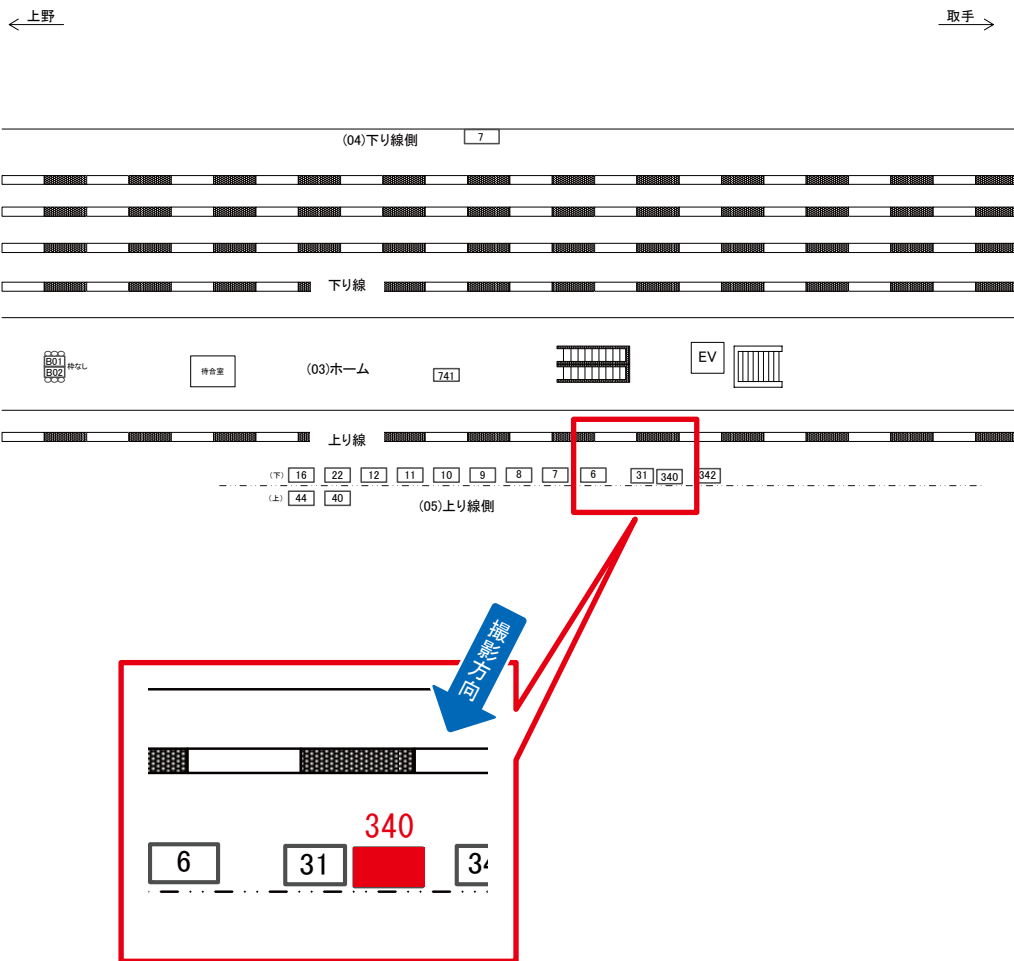

媒体番号	駅	場所	サイズ(H×W)	面数	月額定価	電気料金	点灯	返還日
0263-02-007	北小金	改札外通路	0.93 × 1.81	1	30,000円	470円	日没～22:00	2022/06/20

※業種によっては規制がある場合がございますので、事前にご相談ください。

☆3基以上申込で半額媒体(月額定価より半額になります)

駅看板のサンエイ企画

電話 03-3355-3325

サンエイ企画

検索

北小金駅 上り線側 サインボード (0263-05-340)

媒体番号	駅	場所	サイズ(H×W)	面数	月額定価	電気料金	点灯	返還日
0263-05-340	北小金	上り線側	3.20×4.20	1	90,000円	—	—	2022/03/31

※業種によっては規制がある場合がございますので、事前にご相談ください。

☆3基以上申込で半額媒体(月額定価より半額になります)

駅看板のサンエイ企画

電話 03-3355-3325