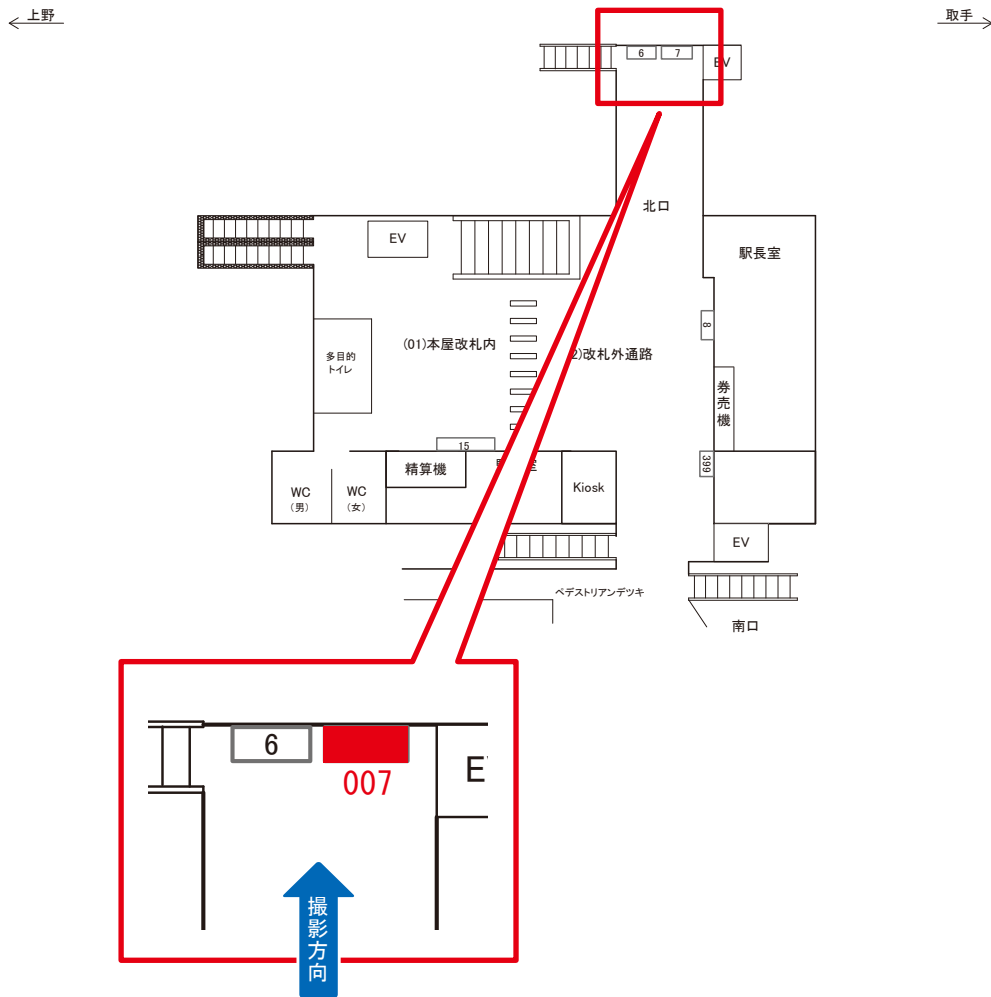

北小金駅 本屋改札内 サインボード (0263-01-015)

媒体番号	駅	場所	サイズ(H×W)	面数	月額定価	電気料金	点灯	返還日
0263-01-015	北小金	本屋改札内	0.80×2.00	1	82,000円	—	—	2022/10/31

※業種によっては規制がある場合がございますので、事前にご相談ください。

駅看板のサンエイ企画

電話 03-3355-3325

サンエイ企画

検索

北小金駅 改札外通路 サインボード (0263-02-007)

媒体番号	駅	場所	サイズ(H×W)	面数	月額定価	電気料金	点灯	返還日
0263-02-007	北小金	改札外通路	0.93 × 1.81	1	30,000円	470円	日没～22:00	2022/06/20

※業種によっては規制がある場合がございますので、事前にご相談ください。

☆3基以上申込で半額媒体(月額定価より半額になります)

駅看板のサンエイ企画

電話 03-3355-3325

サンエイ企画

検索

北小金駅 上り線側 サインボード (0263-05-340)

媒体番号	駅	場所	サイズ(H×W)	面数	月額定価	電気料金	点灯	返還日
0263-05-340	北小金	上り線側	3.20×4.20	1	90,000円	—	—	2022/03/31

※業種によっては規制がある場合がございますので、事前にご相談ください。

☆3基以上申込で半額媒体(月額定価より半額になります)

駅看板のサンエイ企画

電話 03-3355-3325