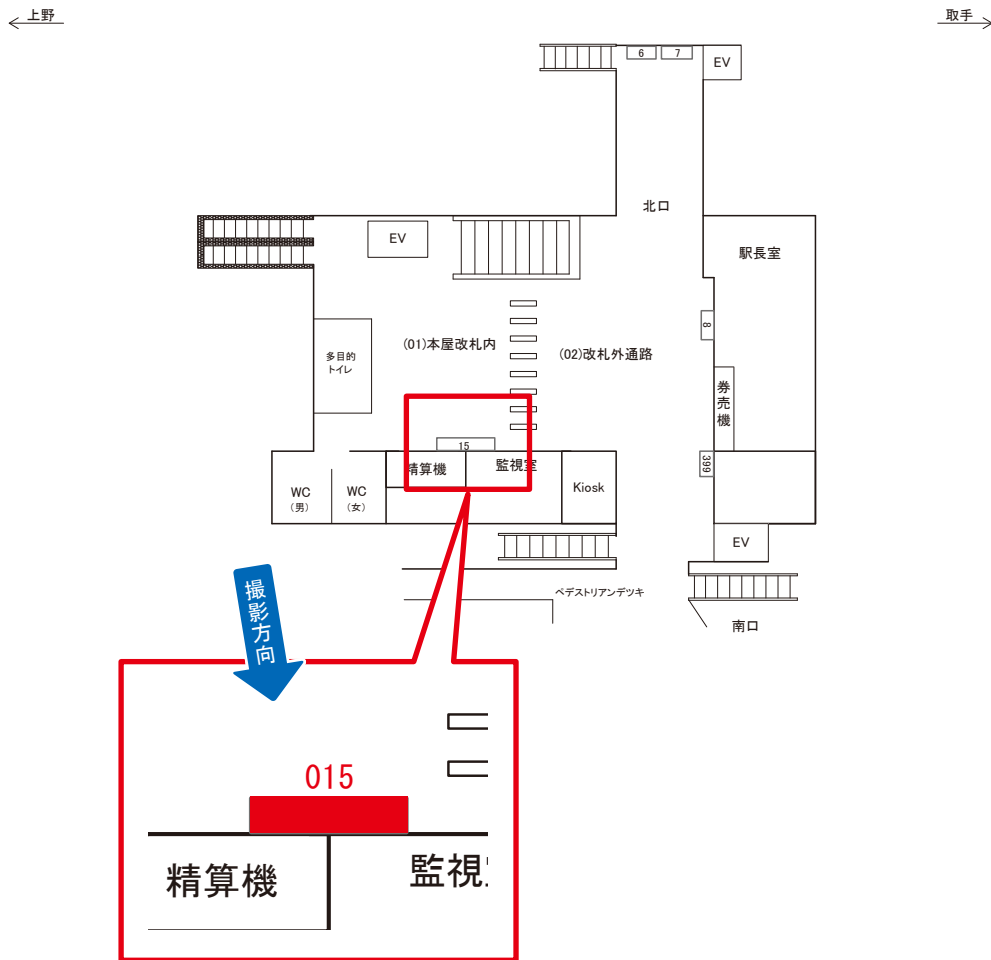

北小金駅 本屋改札内 サインボード (0263-01-015)

媒体番号	駅	場所	サイズ(H×W)	面数	月額定価	電気料金	点灯	返還日
0263-01-015	北小金	本屋改札内	0.80×2.00	1	82,000円	—	—	2022/10/31

※業種によっては規制がある場合がございますので、事前にご相談ください。

駅看板のサンエイ企画

電話 03-3355-3325

サンエイ企画

検索

北小金駅 改札外通路 サインボード (0263-02-007)

媒体番号	駅	場所	サイズ(H×W)	面数	月額定価	電気料金	点灯	返還日
0263-02-007	北小金	改札外通路	0.93 × 1.81	1	30,000円	470円	日没～22:00	2022/06/20

※業種によっては規制がある場合がございますので、事前にご相談ください。

☆3基以上申込で半額媒体(月額定価より半額になります)

駅看板のサンエイ企画

電話 03-3355-3325

サンエイ企画

検索

北小金駅 上り線側 サインボード (0263-05-340)

媒体番号	駅	場所	サイズ(H×W)	面数	月額定価	電気料金	点灯	返還日
0263-05-340	北小金	上り線側	3.20×4.20	1	90,000円	—	—	2022/03/31

※業種によっては規制がある場合がございますので、事前にご相談ください。

☆3基以上申込で半額媒体(月額定価より半額になります)

駅看板のサンエイ企画

電話 03-3355-3325