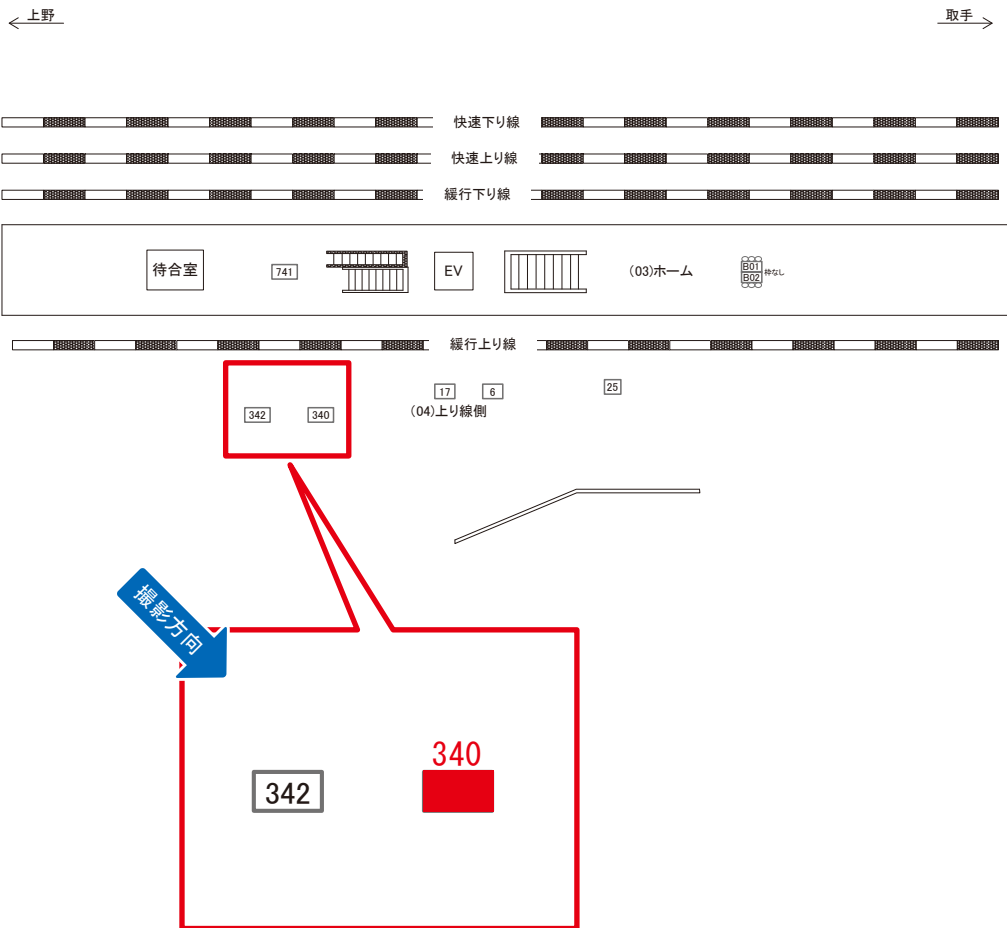

北柏駅 上り線側 サインボード (0266-04-340)

媒体番号	駅	場所	サイズ(H×W)	面数	月額定価	電気料金	点灯	返還日
0266-04-340	北柏	上り線側	3.20×4.20	1	69,000円	—	—	2022/03/31

※業種によっては規制がある場合がございますので、事前にご相談ください。

☆3基以上申込で半額媒体(月額定価より半額になります)

駅看板のサンエイ企画

電話 03-3355-3325