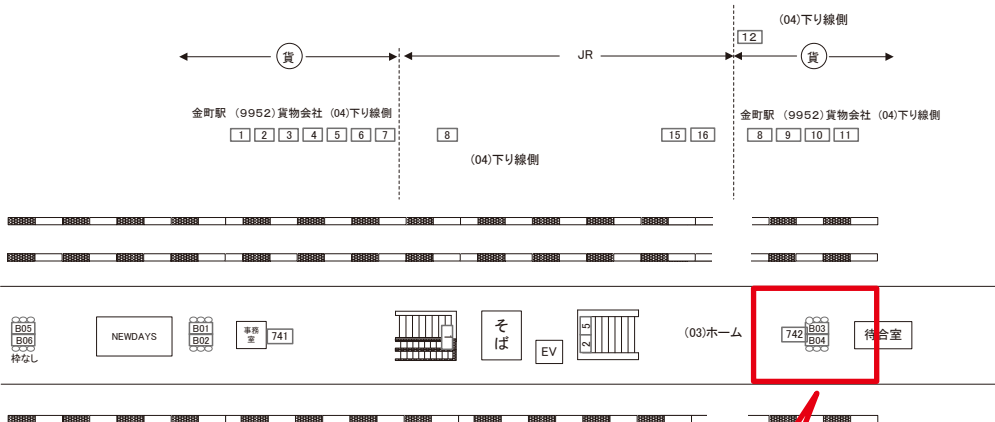

駅看板のサンエイ企画

電話 03-3355-3325

サンエイ企画

検索

金町駅 ホーム サインボード (0258-03-B04)

← 上野 取手 →

両面販売 (03-B03)

媒体番号	駅	場所	サイズ(H×W)	面数	月額定価	電気料金	点灯	返還日
0258-03-B04	金町	ホーム	0.72 × 3.00	1	35,000円	—	—	2021/02/10