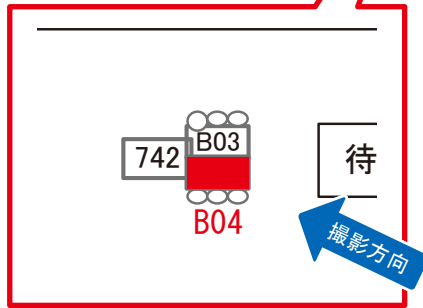

駅看板のサンエイ企画

電話 03-3355-3325

サンエイ企画

検索

金町駅 ホーム サインボード (0258-03-B04)

← 上野 取手 →

両面販売 (03-B03)

媒体番号	駅	場所	サイズ(H×W)	面数	月額定価	電気料金	点灯	返還日
0258-03-B04	金町	ホーム	0.72 × 3.00	1	35,000円	—	—	2021/02/10