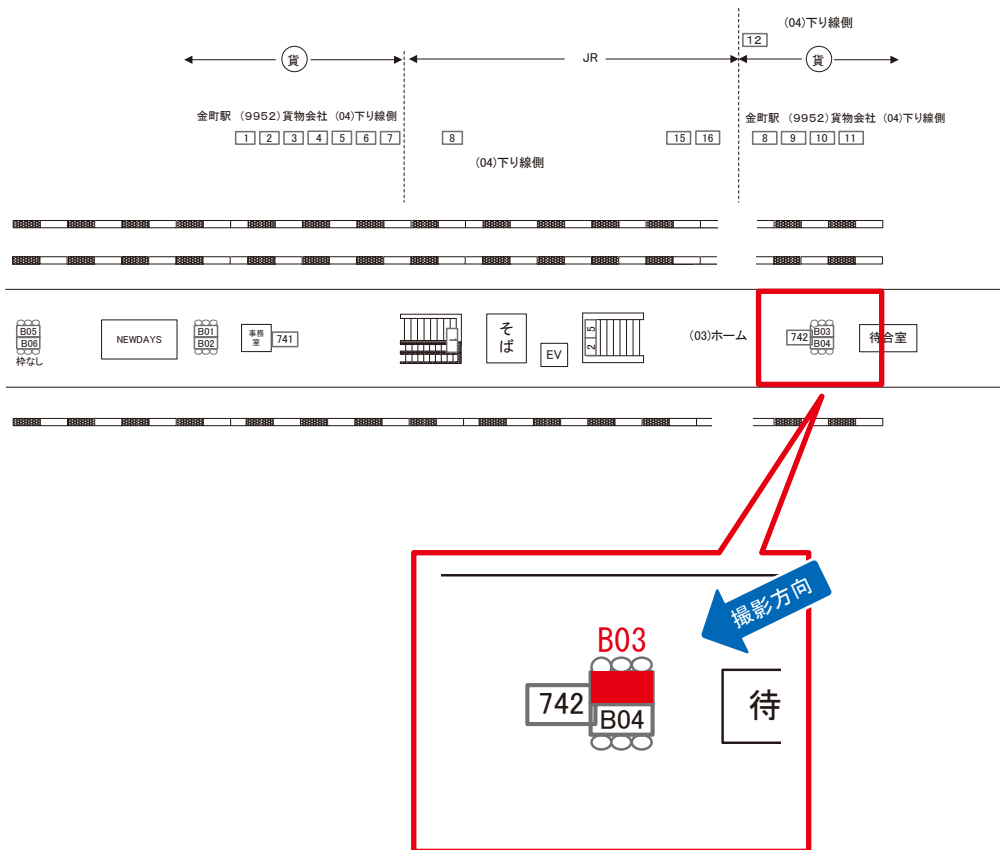

金町駅 ホーム サインボード (0258-03-B03)

← 上野 取手 →

両面販売 (03-B04)

媒体番号	駅	場所	サイズ(H×W)	面数	月額定価	電気料金	点灯	返還日
0258-03-B03	金町	ホーム	0.72 × 3.00	1	35,000円	—	—	2021/02/10

※業種によっては規制がある場合がございますので、事前にご相談ください。

☆1基でも半額媒体 (月額定価より半額になります)

駅看板のサンエイ企画

電話 03-3355-3325

サンエイ企画

検索

金町駅 ホーム サインボード (0258-03-B04)

← 上野 取手 →

両面販売 (03-B03)

媒体番号	駅	場所	サイズ(H×W)	面数	月額定価	電気料金	点灯	返還日
0258-03-B04	金町	ホーム	0.72 × 3.00	1	35,000円	—	—	2021/02/10