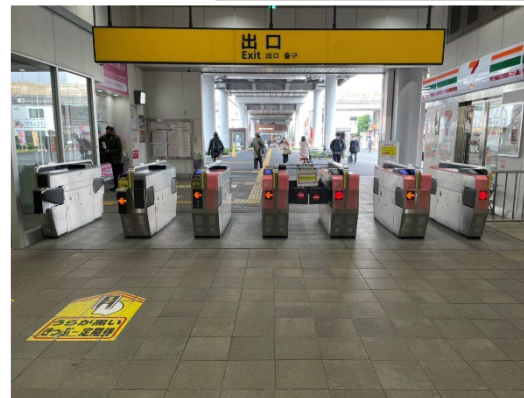

雑色駅 自動改札ステッカー

自動改札機の上部スペースに、1機に1枚ステッカーを掲出。お客さまが必ず通過する場所なので、瞬発力のある表現でインパクトを狙えます。

※単駅販売は、その都度申請媒体として手続きが必要です。 ※別途費用（取付・撤去費）がかかります。

[備考]※A面ステッカーは最大サイズ 縦135mm×横135mmで掲出することも可能です。

| 商品名 | 駅 | 掲出期間 | サイズ (H×W) | 持込枚数 | 広告料金 (税別) | 掲出開始日 | 申込日 |
|-----------------------|----|------|-----------|----------------|-----------------|-------|----------------|
| 自動改札ステッカー (ツインタイプ) | 雑色 | 1ヵ月 | 120×135mm | お問い合わせ ください | 5,000円 (1箇所) | 毎月1日 | 先着受付 (6ヵ月前) |