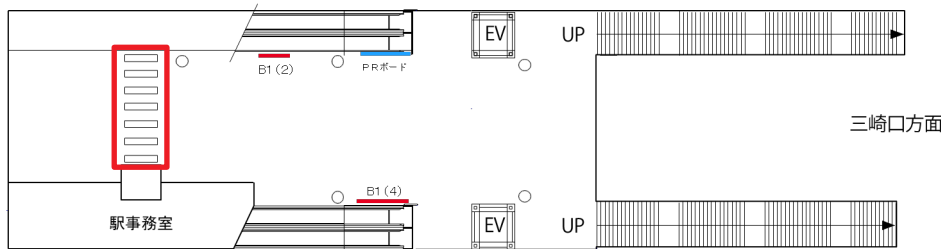

雑色駅 自動改札ステッカー

自動改札機の上部スペースに、1機に1枚ステッカーを掲出。お客さまが必ず通過する場所なので、瞬発力のある表現でインパクトを狙えます。

※単駅販売は、その都度申請媒体として手続きが必要です。 ※別途費用（取付・撤去費）がかかります。

[備考]※A面ステッカーは最大サイズ 縦135mm×横135mmで掲出することも可能です。

| 商品名 | 駅 | 掲出期間 | サイズ (H×W) | 持込枚数 | 広告料金 (税別) | 掲出開始日 | 申込日 |
|-----------------------|----|------|-----------|----------------|-----------------|-------|----------------|
| 自動改札ステッカー (ツインタイプ) | 雑色 | 1ヵ月 | 120×135mm | お問い合わせ ください | 5,000円 (1箇所) | 毎月1日 | 先着受付 (6ヵ月前) |