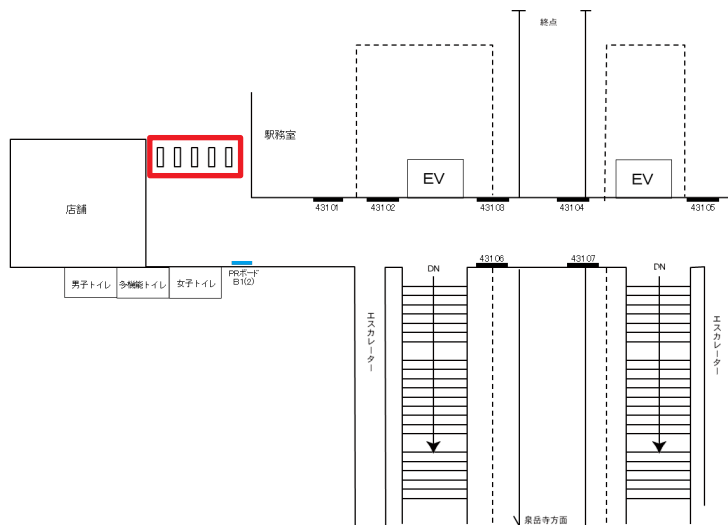

# 三崎口駅 自動改札ステッカー

自動改札機の上部スペースに、1機に1枚ステッカーを掲出。お客さまが必ず通過する場所なので、瞬発力のある表現でインパクトを狙えます。

※単駅販売は、その都度申請媒体として手続きが必要です。 ※別途費用（取付・撤去費）がかかります。

[備考]※A面ステッカーは最大サイズ 縦135mm×横135mmで掲出することも可能です。

商品名	駅	掲出期間	サイズ (H×W)	持込枚数	広告料金 (税別)	掲出開始日	申込日
自動改札ステッカー (ツインタイプ)	三崎口	1カ月	120×135mm	お問い合わせ ください	5,000円 (1箇所)	毎月1日	先着受付 (6カ月前)