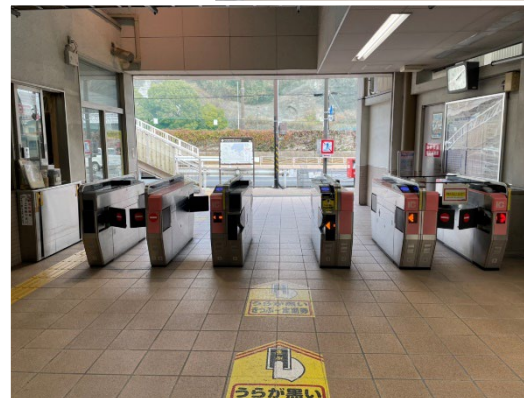

京急田浦駅 自動改札ステッカー

自動改札機の上部スペースに、1機に1枚ステッカーを掲出。お客さまが必ず通過する場所なので、瞬発力のある表現でインパクトを狙えます。

※単駅販売は、その都度申請媒体として手続きが必要です。 ※別途費用（取付・撤去費）がかかります。

[備考] ※A面ステッカーは最大サイズ 縦135mm×横135mmで掲出することも可能です。

商品名	駅	掲出期間	サイズ (H×W)	持込枚数	広告料金 (税別)	掲出開始日	申込日
自動改札ステッカー (ツインタイプ)	京急田浦	1ヵ月	120×135mm	お問い合わせ ください	5,000円 (1箇所)	毎月1日	先着受付 (6ヵ月前)