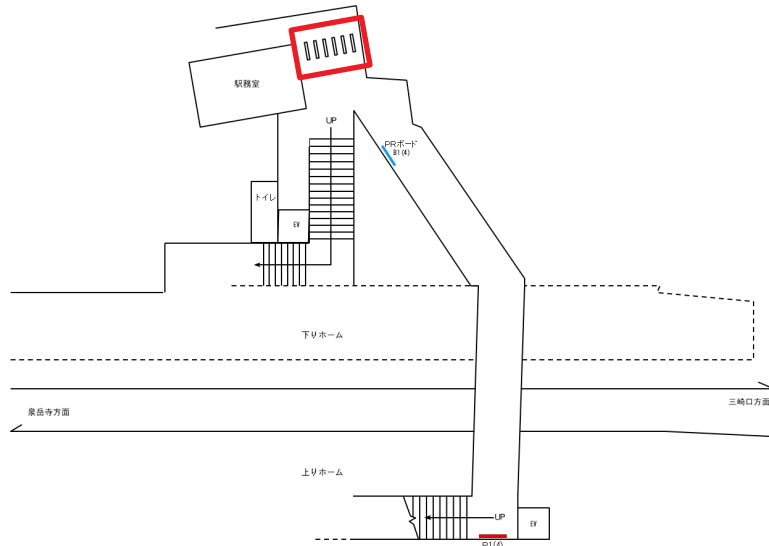

京急田浦駅 自動改札ステッカー

自動改札機の上部スペースに、1機に1枚ステッカーを掲出。お客さまが必ず通過する場所なので、瞬発力のある表現でインパクトを狙えます。

※単駅販売は、その都度申請媒体として手続きが必要です。 ※別途費用（取付・撤去費）がかかります。

[備考] ※A面ステッカーは最大サイズ 縦135mm×横135mmで掲出することも可能です。

商品名	駅	掲出期間	サイズ (H×W)	持込枚数	広告料金 (税別)	掲出開始日	申込日
自動改札ステッカー (ツインタイプ)	京急田浦	1ヵ月	120×135mm	お問い合わせ ください	5,000円 (1箇所)	毎月1日	先着受付 (6ヵ月前)