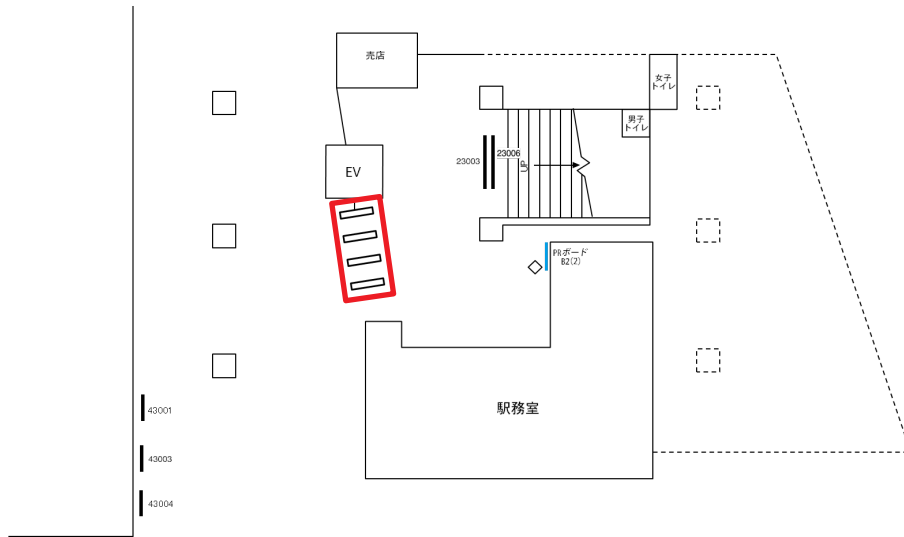

京急長沢駅 自動改札ステッカー

自動改札機の上部スペースに、1機に1枚ステッカーを掲出。お客さまが必ず通過する場所なので、瞬発力のある表現でインパクトを狙えます。

※単駅販売は、その都度申請媒体として手続きが必要です。 ※別途費用（取付・撤去費）がかかります。
 [備考]※A面ステッカーは最大サイズ 縦135mm×横135mmで掲出することも可能です。

商品名	駅	掲出期間	サイズ (H×W)	持込枚数	広告料金 (税別)	掲出開始日	申込日
自動改札ステッカー (ツインタイプ)	京急長沢	1ヵ月	120×135mm	お問い合わせ ください	5,000円 (1箇所)	毎月1日	先着受付 (6ヵ月前)