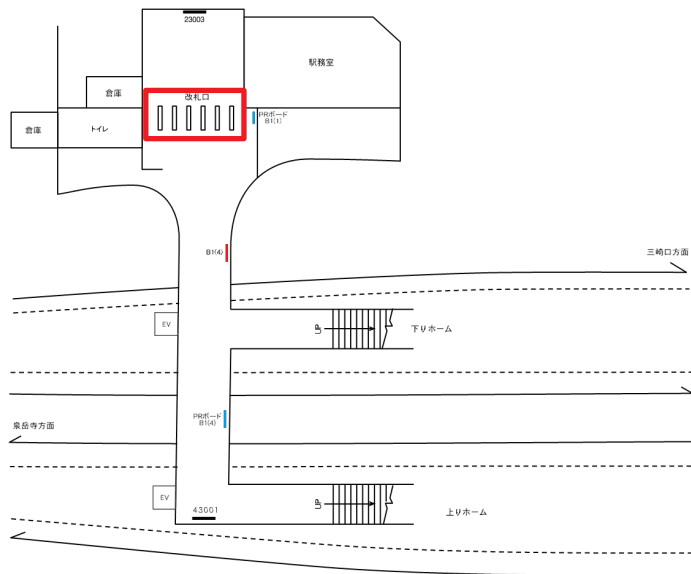

堀ノ内駅 自動改札ステッカー

自動改札機の上部スペースに、1機に1枚ステッカーを掲出。お客さまが必ず通過する場所なので、瞬発力のある表現でインパクトを狙えます。

↑ 出口

↓ 入口

※単駅販売は、その都度申請媒体として手続きが必要です。 ※別途費用（取付・撤去費）がかかります。

[備考] ※A面ステッカーは最大サイズ 縦135mm×横135mmで掲出することも可能です。

商品名	駅	掲出期間	サイズ (H×W)	持込枚数	広告料金 (税別)	掲出開始日	申込日
自動改札ステッカー (ツインタイプ)	堀ノ内	1ヵ月	120×135mm	お問い合わせ ください	5,000円 (1箇所)	毎月1日	先着受付 (6ヵ月前)