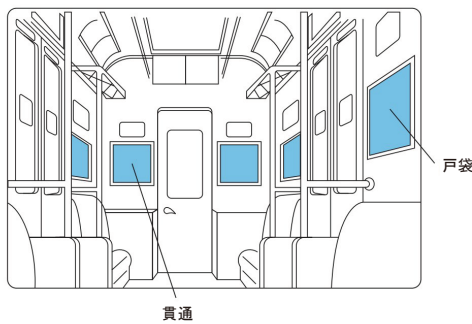

ドア横ポスター

- 鉄道を利用するお客さまの目線の高さが掲出位置となり、視認性が高い商品です。
- ドア横はポスター1枚ごとにフレームに入れて掲出するため、クオリティの高さを強調できます。

※写真はイメージです

〈掲出路線図〉

2022年4月1日現在

〈掲出位置〉

〈媒体サイズ〉

クワエ ※この部分はホルダーに隠れる部分ですのでご注意ください。

商品名	掲出路線	掲出期間	サイズ	持込枚数	広告料金(税別)	作業日	納品日	申込み日
ドア横	東武アーバンパークライン	1ヵ月	B3	310枚	390,000円	掲出日前日	7営業日前	—

※全車1枚掲出(掲出位置は指定できません)

※裏貼費用は、2回目からは裏貼料金を別途申し受けます。