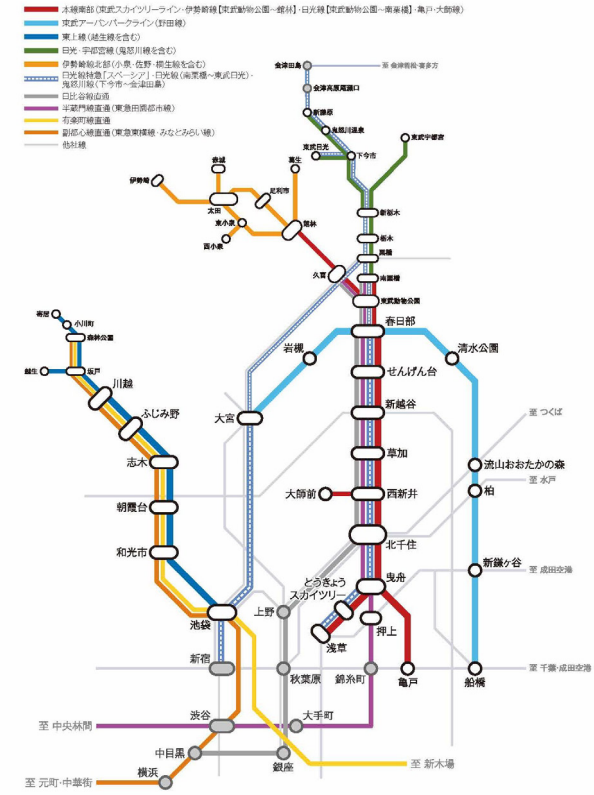

ドア横ポスター

- 鉄道を利用するお客さまの目線の高さが掲出位置となり、視認性が高い商品です。
- ドア横はポスター1枚ごとにフレームに入れて掲出するため、クオリティの高さを強調できます。

※写真はイメージです

〈掲出路線図〉

2022年4月1日現在

〈掲出位置〉

〈媒体サイズ〉

クワエ ※この部分はホルダーに隠れる部分ですのでご注意ください。

商品名	掲出路線	掲出期間	サイズ	持込枚数	広告料金(税別)	作業日	納品日	申込み日
ドア横	東武アーバンパークライン	1ヵ月	B3	310枚	390,000円	掲出日前日	7営業日前	—

※全車1枚掲出(掲出位置は指定できません)

※裏貼費用は、2回目からは裏貼料金を別途申し受けます。