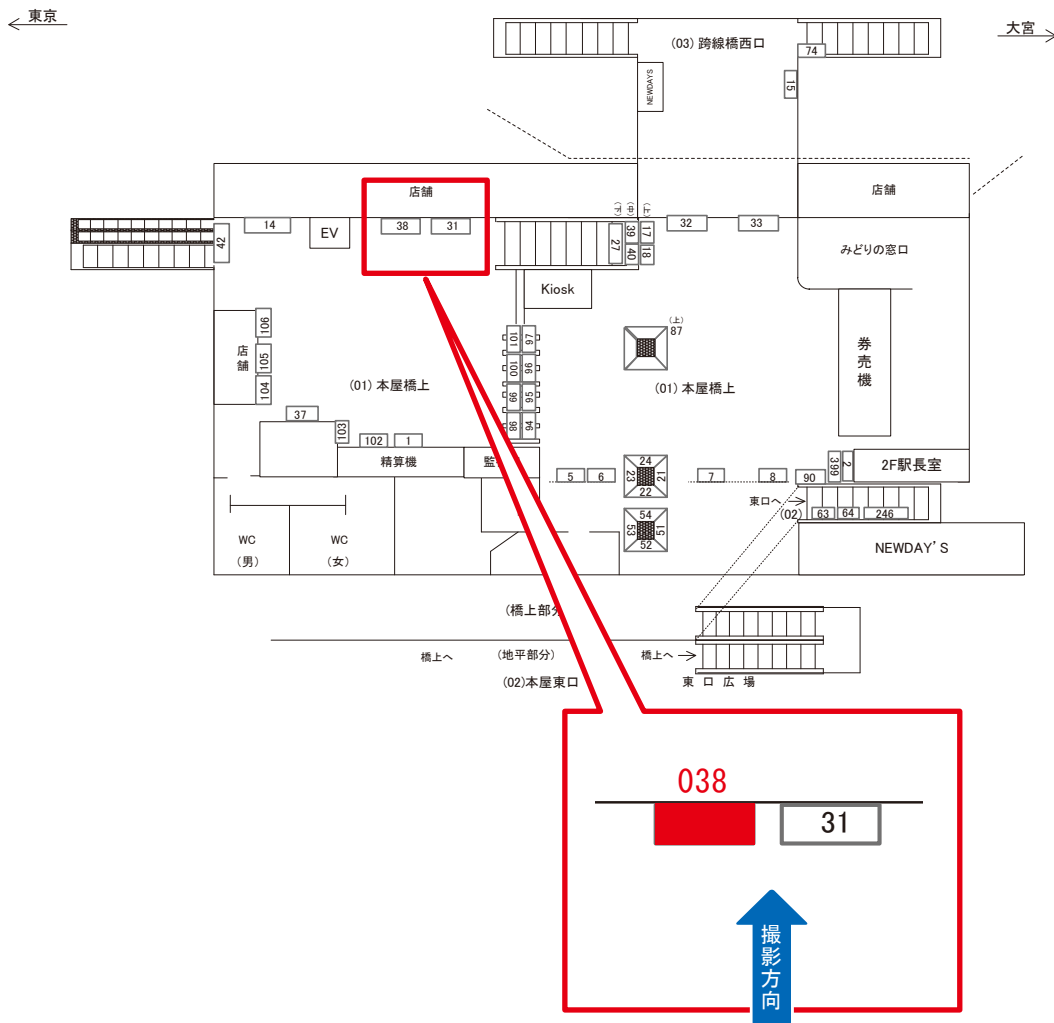

川口駅 本屋橋上 サインボード (0213-01-023)

媒体番号	駅	場所	サイズ(H×W)	面数	月額定価	電気料金	点灯	返還日
0213-01-023	川口	本屋橋上	0.65 × 1.20	1	45,000円	1,320円	8:00~23:00	2023/01/10

※業種によっては規制がある場合がございますので、事前にご相談ください。

駅看板のサンエイ企画

電話 03-3355-3325

サンエイ企画

検索

川口駅 本屋橋上 サインボード (0213-01-038)

媒体番号	駅	場所	サイズ(H×W)	面数	月額定価	電気料金	点灯	返還日
0213-01-038	川口	本屋橋上	0.90×2.70	1	90,000円	3,960円	8:00~23:00	2023/01/10

※業種によっては規制がある場合がございますので、事前にご相談ください。

駅看板のサンエイ企画

電話 03-3355-3325

サンエイ企画

検索

川口駅 貨物線側 サインボード (0213-04-009)

← 東京

大宮 →

媒体番号	駅	場所	サイズ(H×W)	面数	月額定価	電気料金	点灯	返還日
0213-04-009	川口	貨物線側	1.20 × 2.90	1	42,000円	1,560円	日没～23:00	2022/09/20

※業種によっては規制がある場合がございますので、事前にご相談ください。

駅看板のサンエイ企画

電話 03-3355-3325