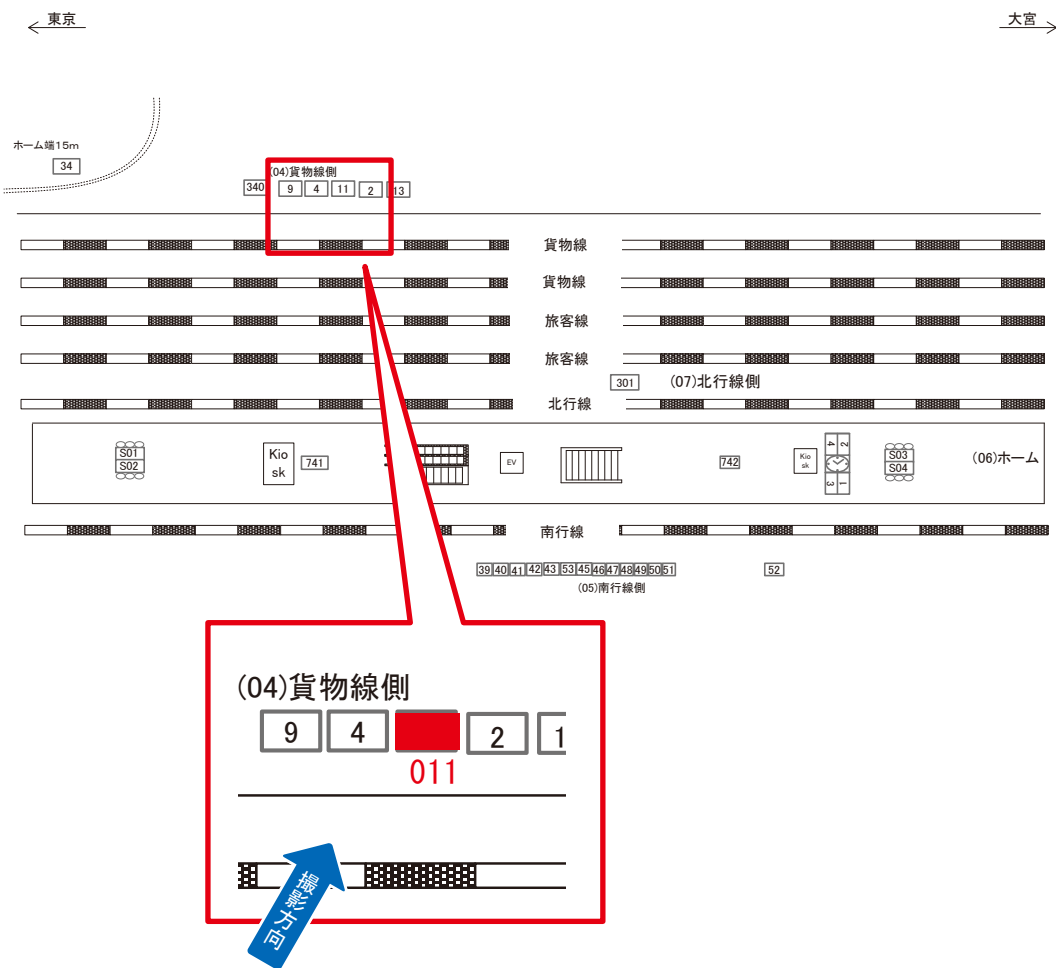

検索

川口駅 貨物線側 サインボード (0213-04-009)

← 東京

大宮 →

媒体番号	駅	場所	サイズ(H×W)	面数	月額定価	電気料金	点灯	返還日
0213-04-009	川口	貨物線側	1.20 × 2.90	1	42,000円	1,560円	日没～23:00	2022/09/20

※業種によっては規制がある場合がございますので、事前にご相談ください。

駅看板のサンエイ企画

電話 03-3355-3325

サンエイ企画

検索

川口駅 貨物線側 サインボード (0213-04-011)

媒体番号	駅	場所	サイズ(H×W)	面数	月額定価	電気料金	点灯	返還日
0213-04-011	川口	貨物線側	1.20×2.90	1	42,000円	1,560円	日没～23:00	2021/4/30

※業種によっては規制がある場合がございますので、事前にご相談ください。

☆1基でも半額媒体 (月額定価より半額になります)

駅看板のサンエイ企画

電話 03-3355-3325

サンエイ企画

検索

川口駅 貨物線側 サインボード (0213-04-034)

← 東京

大宮 →

媒体番号	駅	場所	サイズ(H×W)	面数	月額定価	電気料金	点灯	返還日
0213-04-034	川口	貨物線側	3.15 × 4.15	1	30,000円	—	—	2019/03/31