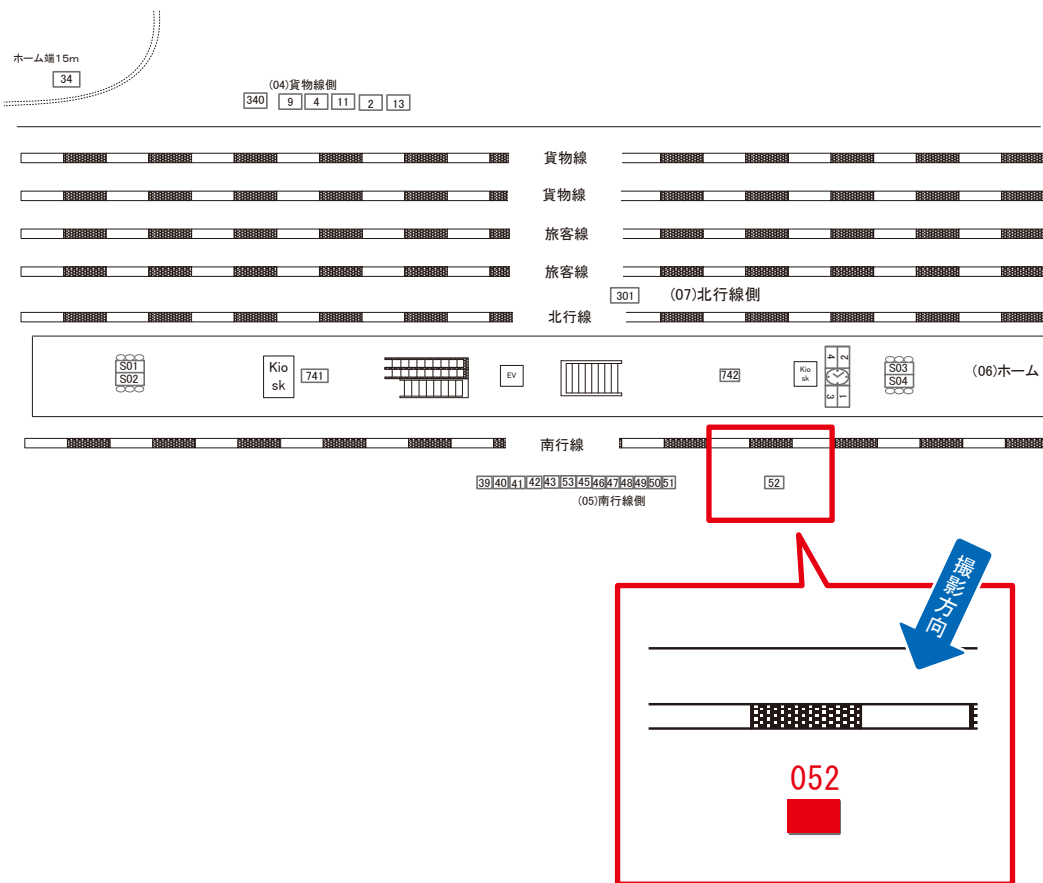

駅看板のサンエイ企画

電話 03-3355-3325

サンエイ企画

検索

川口駅 貨物線側 サインボード (0213-04-034)

← 東京

大宮 →

媒体番号	駅	場所	サイズ(H×W)	面数	月額定価	電気料金	点灯	返還日
0213-04-034	川口	貨物線側	3.15 × 4.15	1	30,000円	—	—	2019/03/31

※業種によっては規制がある場合がございますので、事前にご相談ください。

☆1基でも半額媒体 (月額定価より半額になります)

駅看板のサンエイ企画

電話 03-3355-3325

サンエイ企画

検索

川口駅 南行線側 サインボード (0213-05-052)

← 東京

大宮 →

媒体番号	駅	場所	サイズ(H×W)	面数	月額定価	電気料金	点灯	返還日
0213-05-052	川口	南行線側	1.20 × 4.80	1	130,000円	7,920円	8:00~23:00	2021/3/10

※業種によっては規制がある場合がございますので、事前にご相談ください。

☆1基でも半額媒体 (月額定価より半額になります)

駅看板のサンエイ企画

電話 03-3355-3325

サンエイ企画