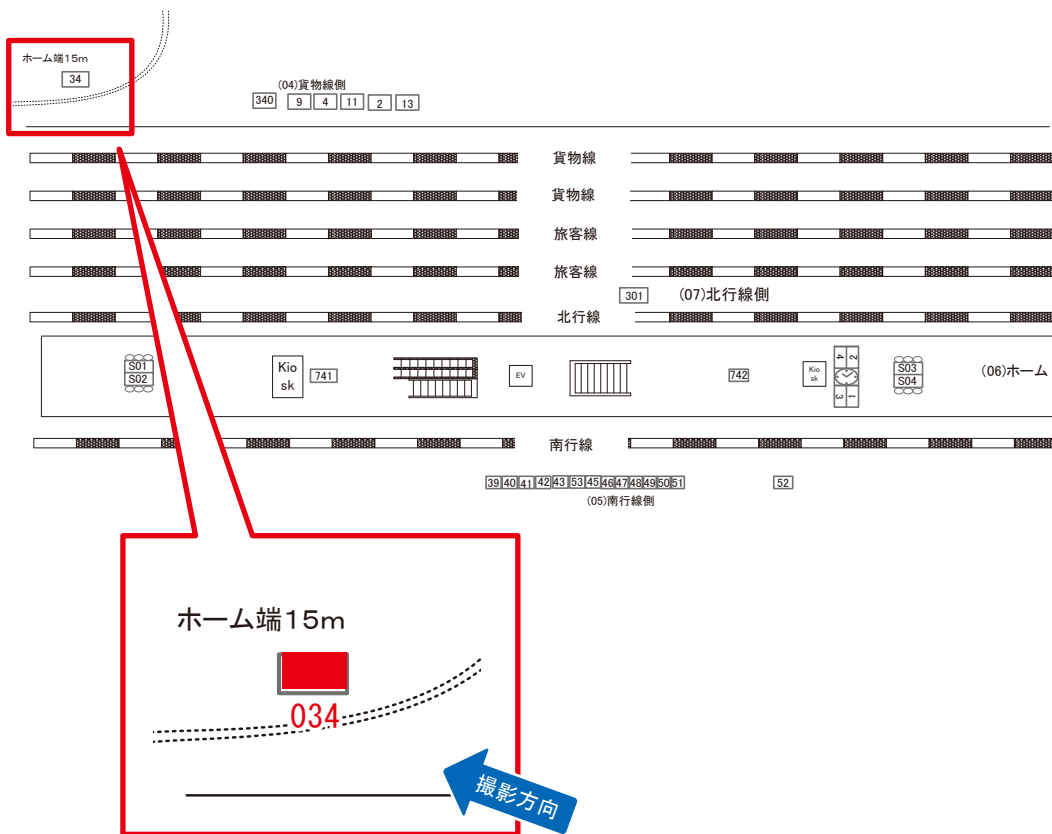

駅看板のサンエイ企画

電話 03-3355-3325

サンエイ企画

検索

川口駅 貨物線側 サインボード (0213-04-034)

← 東京

大宮 →

媒体番号	駅	場所	サイズ(H×W)	面数	月額定価	電気料金	点灯	返還日
0213-04-034	川口	貨物線側	3.15 × 4.15	1	30,000円	—	—	2019/03/31