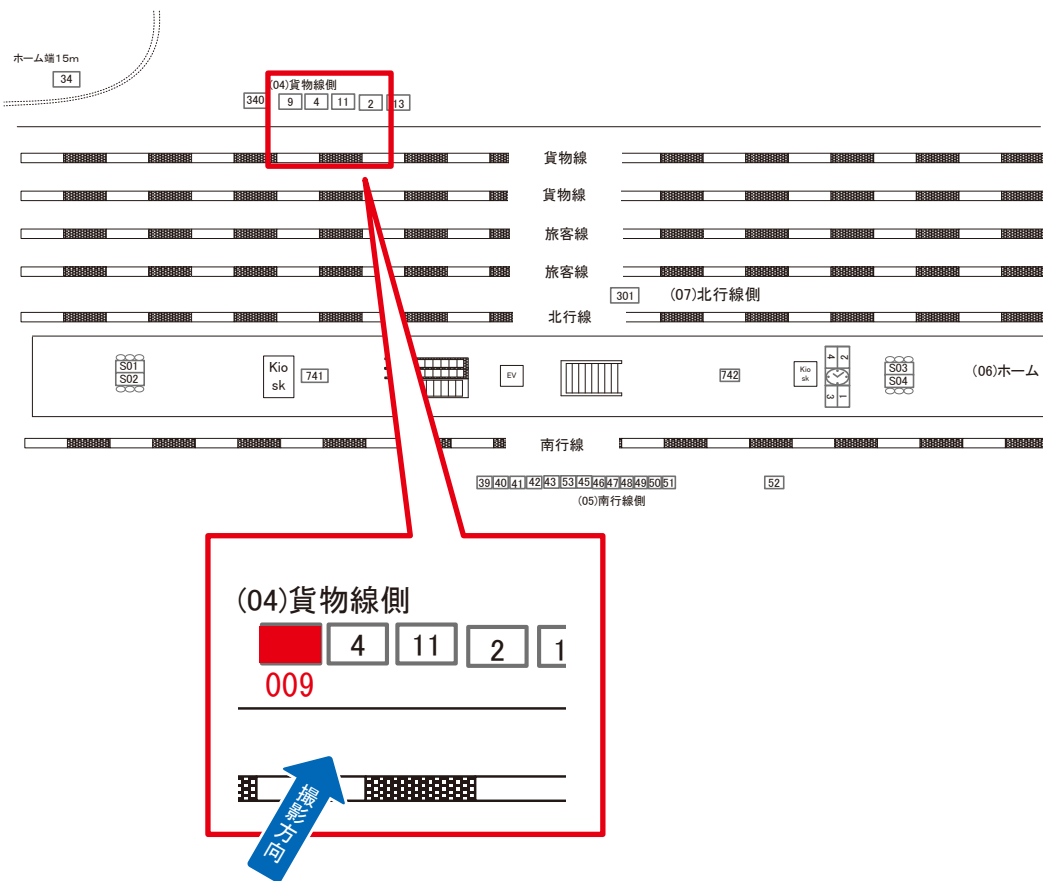

検索

川口駅 本屋橋上 サインボード (0213-01-038)

媒体番号	駅	場所	サイズ(H×W)	面数	月額定価	電気料金	点灯	返還日
0213-01-038	川口	本屋橋上	0.90×2.70	1	90,000円	3,960円	8:00~23:00	2023/01/10

※業種によっては規制がある場合がございますので、事前にご相談ください。

駅看板のサンエイ企画

電話 03-3355-3325

サンエイ企画

検索

川口駅 貨物線側 サインボード (0213-04-009)

← 東京

大宮 →

媒体番号	駅	場所	サイズ(H×W)	面数	月額定価	電気料金	点灯	返還日
0213-04-009	川口	貨物線側	1.20 × 2.90	1	42,000円	1,560円	日没～23:00	2022/09/20

※業種によっては規制がある場合がございますので、事前にご相談ください。

駅看板のサンエイ企画

電話 03-3355-3325

サンエイ企画

検索

川口駅 貨物線側 サインボード (0213-04-011)

媒体番号	駅	場所	サイズ(H×W)	面数	月額定価	電気料金	点灯	返還日
0213-04-011	川口	貨物線側	1.20×2.90	1	42,000円	1,560円	日没～23:00	2021/4/30

※業種によっては規制がある場合がございますので、事前にご相談ください。

☆1基でも半額媒体 (月額定価より半額になります)