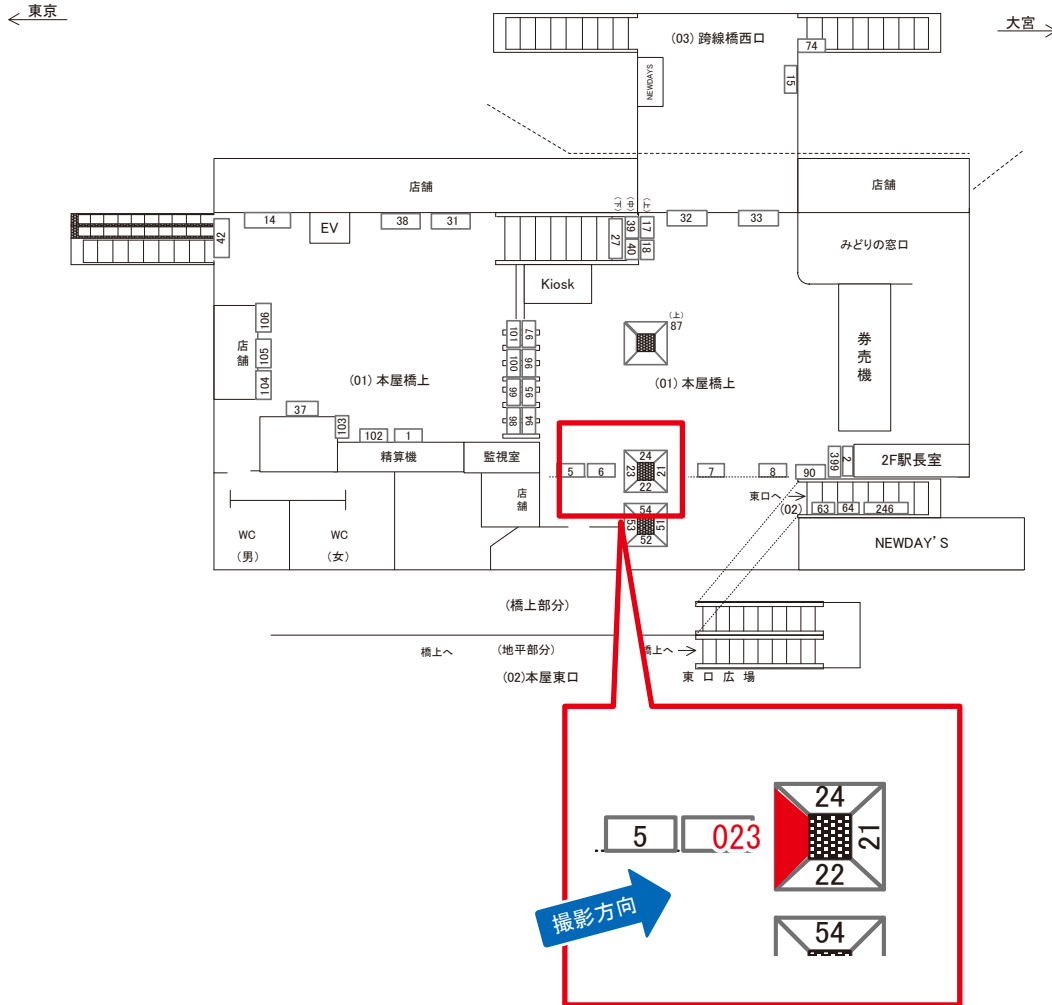

川口駅 本屋橋上 サインボード (0213-01-023)

媒体番号	駅	場所	サイズ(H×W)	面数	月額定価	電気料金	点灯	返還日
0213-01-023	川口	本屋橋上	0.65 × 1.20	1	45,000円	1,320円	8:00~23:00	2023/01/10

※業種によっては規制がある場合がございますので、事前にご相談ください。

駅看板のサンエイ企画

電話 03-3355-3325

サンエイ企画

検索

川口駅 本屋橋上 サインボード (0213-01-038)

媒体番号	駅	場所	サイズ(H×W)	面数	月額定価	電気料金	点灯	返還日
0213-01-038	川口	本屋橋上	0.90×2.70	1	90,000円	3,960円	8:00~23:00	2023/01/10

※業種によっては規制がある場合がございますので、事前にご相談ください。

駅看板のサンエイ企画

電話 03-3355-3325

サンエイ企画

検索

川口駅 貨物線側 サインボード (0213-04-009)

← 東京

大宮 →

媒体番号	駅	場所	サイズ(H×W)	面数	月額定価	電気料金	点灯	返還日
0213-04-009	川口	貨物線側	1.20 × 2.90	1	42,000円	1,560円	日没～23:00	2022/09/20

※業種によっては規制がある場合がございますので、事前にご相談ください。

駅看板のサンエイ企画

電話 03-3355-3325