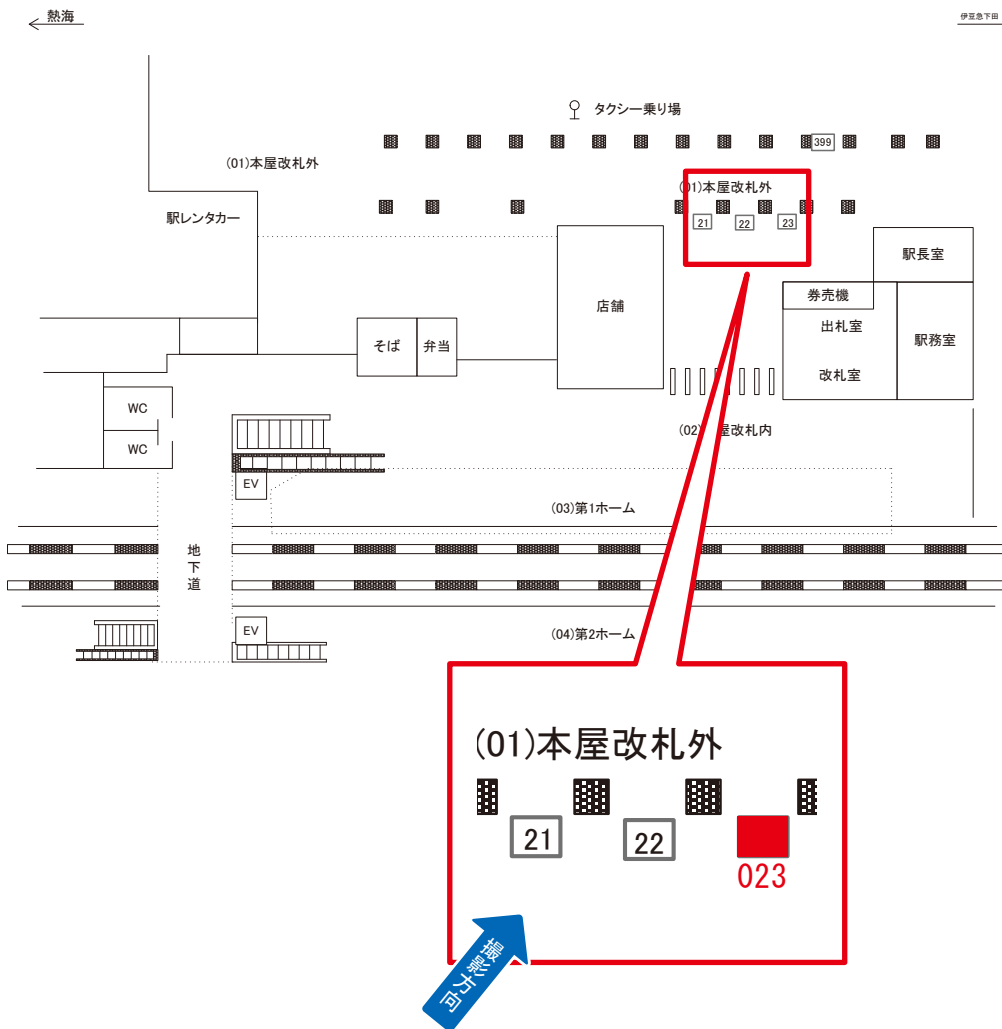

# 伊東駅 本屋改札外 サインボード (0083-01-023)

媒体番号	駅	場所	サイズ(H×W)	面数	月額定価	電気料金	点灯	返還日
0083-01-023	伊東	本屋改札外	0.90×2.15	1	33,000円	—	—	2022/07/31

※業種によっては規制がある場合がございますので、事前にご相談ください。

☆3基以上申込で半額媒体(月額定価より半額になります)

駅看板のサンエイ企画

電話 03-3355-3325