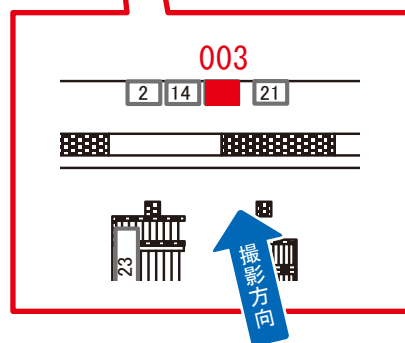

駅看板のサンエイ企画

電話 03-3355-3325

サンエイ企画

検索

赤羽駅 埼京ホーム サインボード (0212-12-023)

媒体番号	駅	場所	サイズ(H×W)	面数	月額定価	電気料金	点灯	返還日
0212-12-023	赤羽	埼京ホーム	1.20×3.60	1	220,000円	5,940円	8:00~23:00	2020/12/10

※業種によっては規制がある場合がございますので、事前にご相談ください。

☆1基でも半額媒体 (月額定価より半額になります)

駅看板のサンエイ企画

電話 03-3355-3325

サンエイ企画

検索

赤羽駅 埼京下り側 サインボード (0212-14-003)

媒体番号	駅	場所	サイズ(H×W)	面数	月額定価	電気料金	点灯	返還日
0212-14-003	赤羽	埼京下り側	1.20×2.70	1	64,000円	—	—	2022/10/31

※業種によっては規制がある場合がございますので、事前にご相談ください。

駅看板のサンエイ企画

電話 03-3355-3325

サンエイ企画

検索

赤羽駅 埼京下り側 サインボード (0212-14-006)

媒体番号	駅	場所	サイズ(H×W)	面数	月額定価	電気料金	点灯	返還日
0212-14-006	赤羽	埼京下り側	1.20×2.70	1	64,000円	—	—	2020/8/10

※業種によっては規制がある場合がございますので、事前にご相談ください。

☆1基でも半額媒体(月額定価より半額になります)