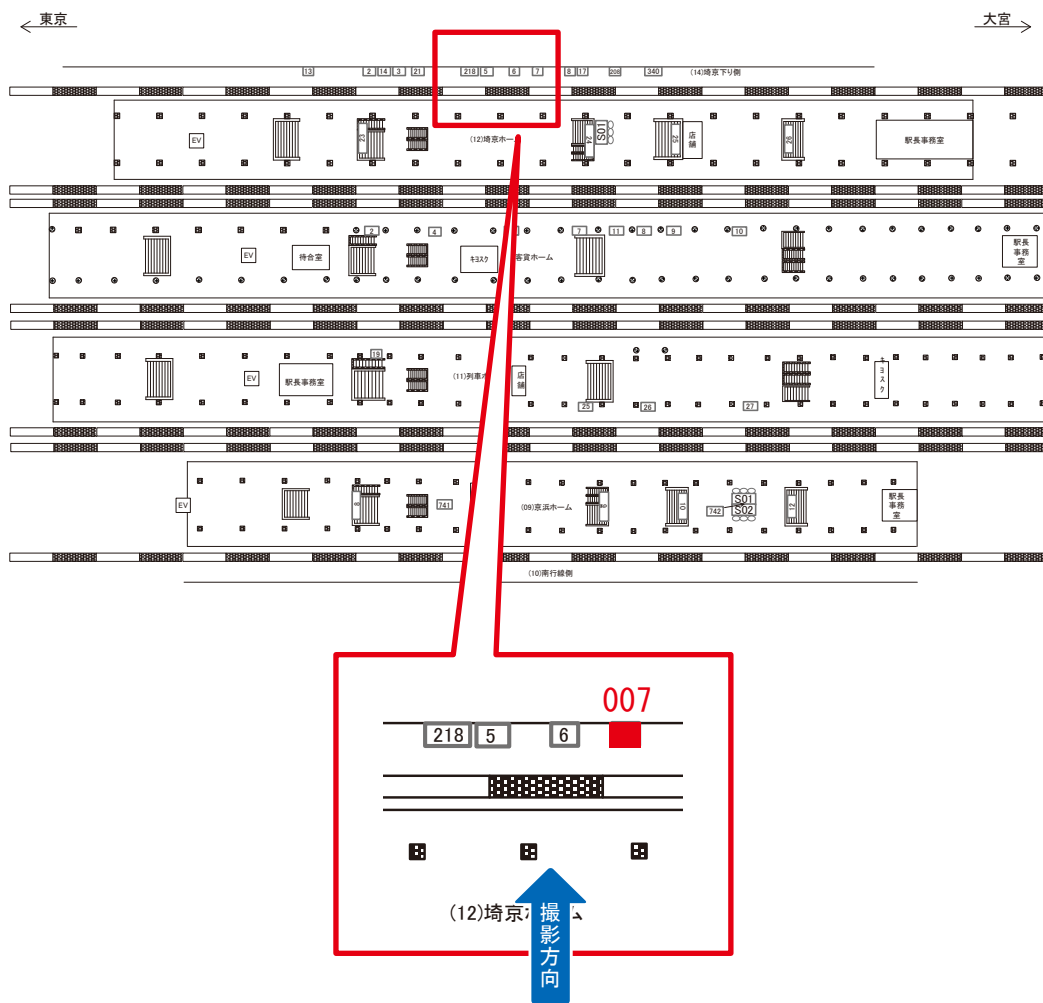

駅看板のサンエイ企画

電話 03-3355-3325

サンエイ企画

検索

赤羽駅 埼京下り側 サインボード (0212-14-006)

媒体番号	駅	場所	サイズ(H×W)	面数	月額定価	電気料金	点灯	返還日
0212-14-006	赤羽	埼京下り側	1.20×2.70	1	64,000円	—	—	2020/8/10

※業種によっては規制がある場合がございますので、事前にご相談ください。

☆1基でも半額媒体(月額定価より半額になります)

駅看板のサンエイ企画

電話 03-3355-3325

サンエイ企画

検索

赤羽駅 埼京下り側 サインボード (0212-14-007)

媒体番号	駅	場所	サイズ(H×W)	面数	月額定価	電気料金	点灯	返還日
0212-14-007	赤羽	埼京下り側	1.20×2.70	1	64,000円	—	—	2022/11/30

※業種によっては規制がある場合がございますので、事前にご相談ください。

駅看板のサンエイ企画