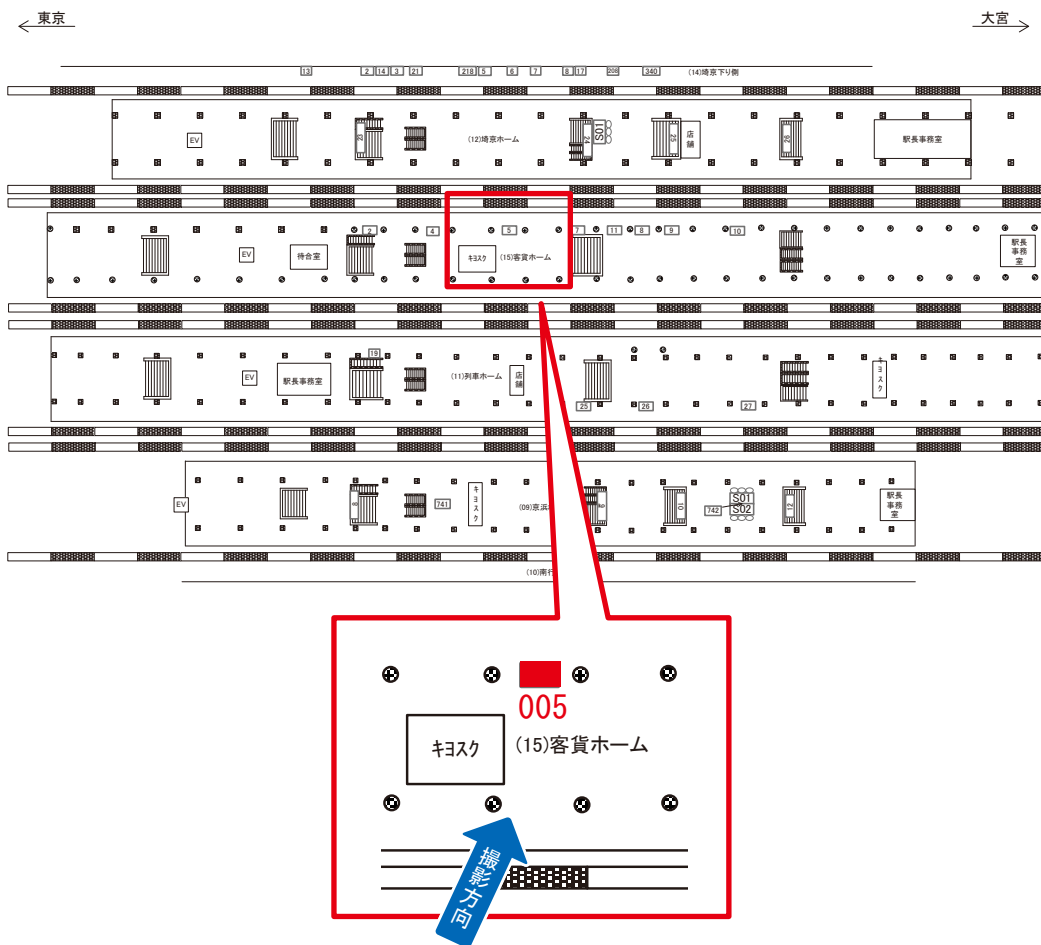

☆3基以上申込で半額媒体(月額定価より半額になります)

駅看板のサンエイ企画

電話 03-3355-3325

サンエイ企画

検索

赤羽駅 客貨ホーム サインボード (0212-15-005)

媒体番号	駅	場所	サイズ(H×W)	面数	月額定価	電気料金	点灯	返還日
0212-15-005	赤羽	客貨ホーム	0.60×2.70	1	84,000円	2,640円	8:00~23:00	2021/05/31

※業種によっては規制がある場合がございますので、事前にご相談ください。