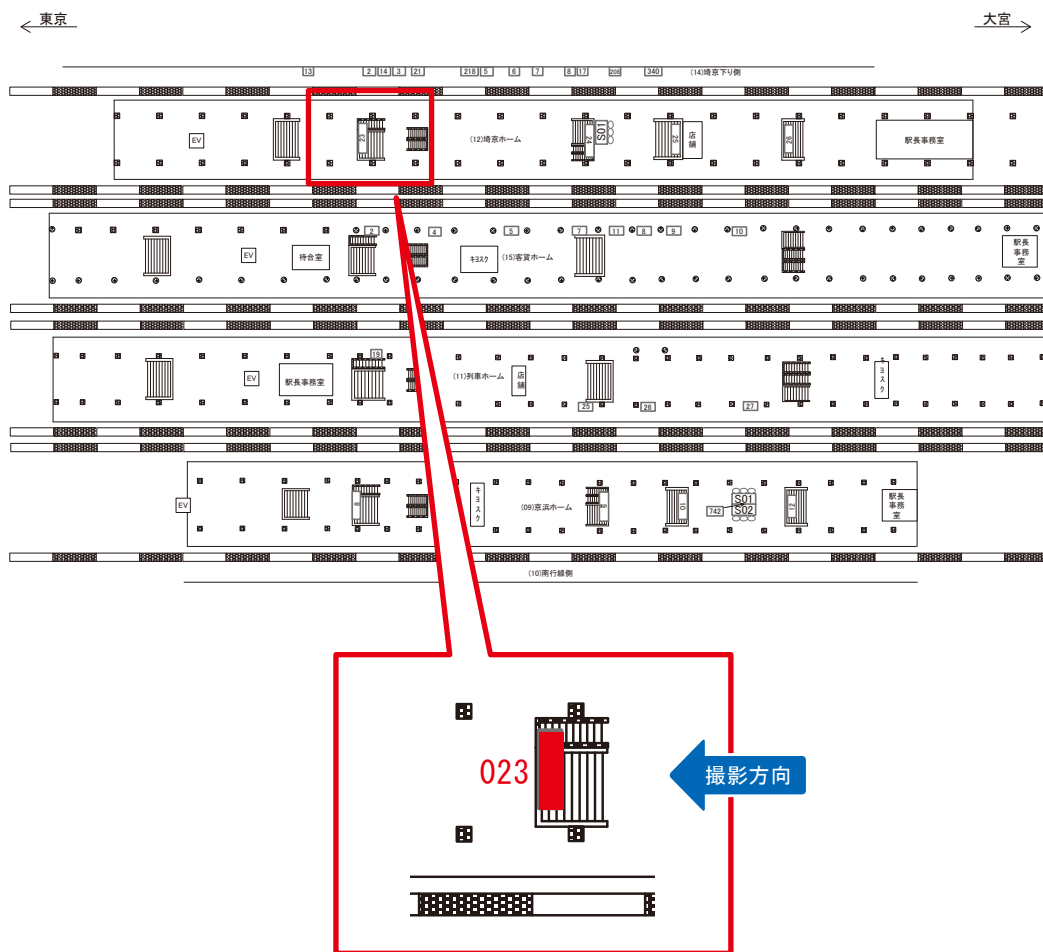

赤羽駅 埼京ホーム サインボード (0212-12-023)

媒体番号	駅	場所	サイズ(H×W)	面数	月額定価	電気料金	点灯	返還日
0212-12-023	赤羽	埼京ホーム	1.20×3.60	1	220,000円	5,940円	8:00~23:00	2020/12/10

※業種によっては規制がある場合がございますので、事前にご相談ください。

☆1基でも半額媒体 (月額定価より半額になります)

駅看板のサンエイ企画

電話 03-3355-3325

サンエイ企画

検索