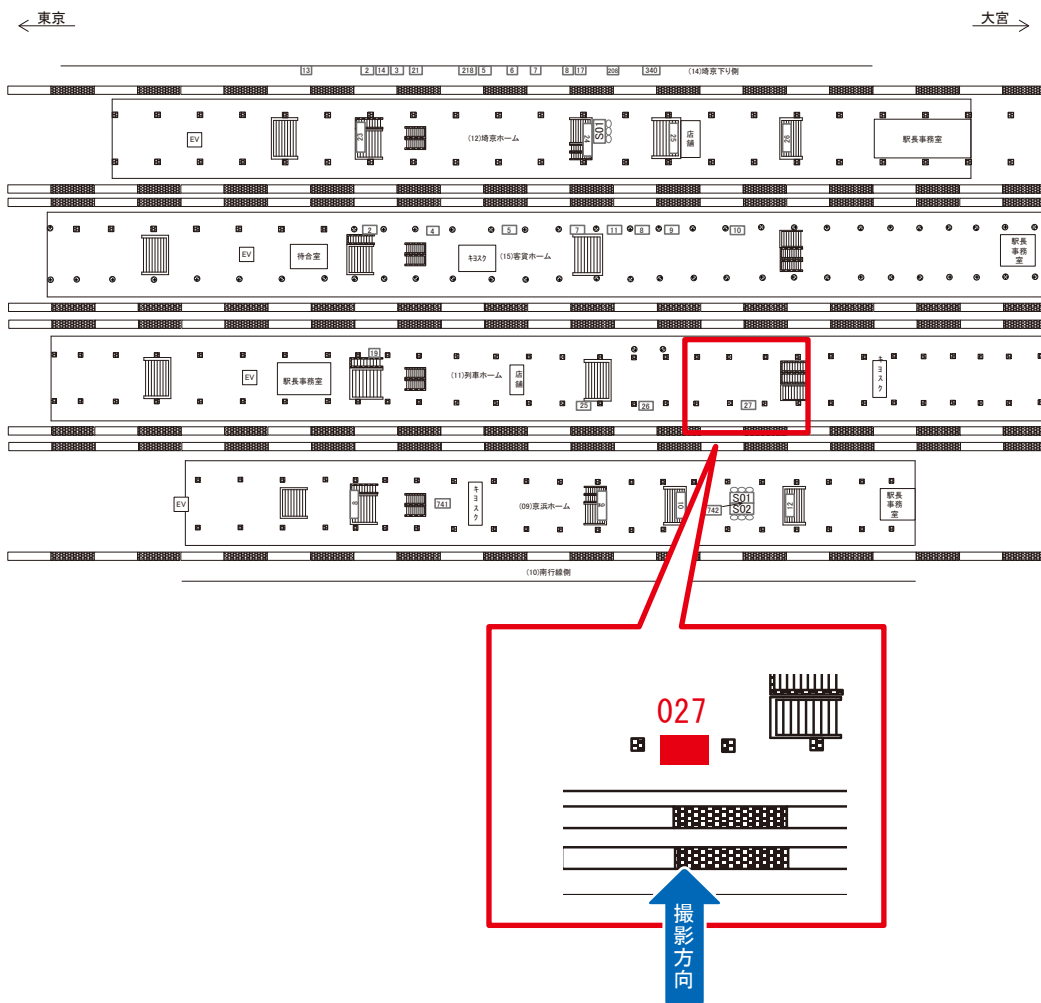

赤羽駅 列車ホーム サインボード (0212-11-027)

媒体番号	駅	場所	サイズ(H×W)	面数	月額定価	電気料金	点灯	返還日
0212-11-027	赤羽	列車ホーム	0.60×2.70	1	117,000円	2,640円	8:00~23:00	2022/05/31

※業種によっては規制がある場合がございますので、事前にご相談ください。

☆3基以上申込で半額媒体 (月額定価より半額になります)

駅看板のサンエイ企画

電話 03-3355-3325

サンエイ企画

検索