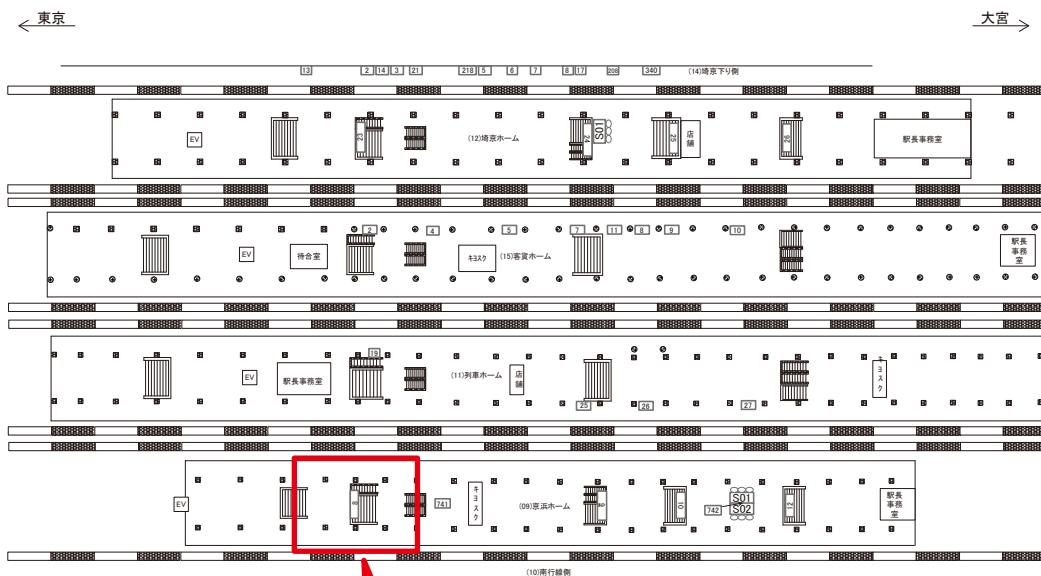

赤羽駅 京浜ホーム サインボード (0212-09-008)

媒体番号	駅	場所	サイズ(H×W)	面数	月額定価	電気料金	点灯	返還日
0212-09-008	赤羽	京浜ホーム	1.20×3.60	1	200,000円	5,940円	8:00~23:00	2022/12/31

※業種によっては規制がある場合がございますので、事前にご相談ください。

駅看板のサンエイ企画

電話 03-3355-3325

サンエイ企画