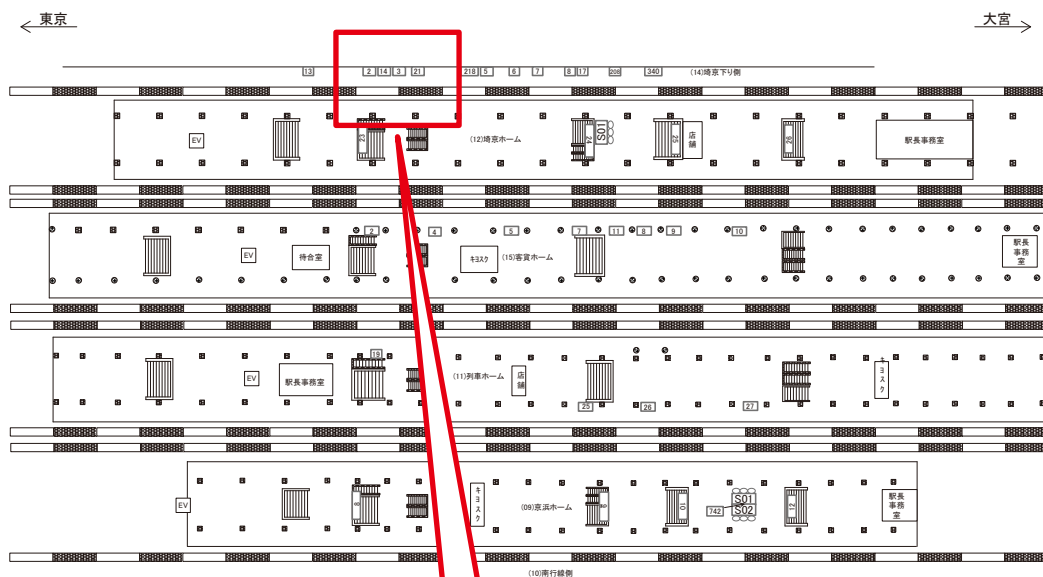

駅看板のサンエイ企画

電話 03-3355-3325

サンエイ企画

検索

赤羽駅 埼京下り側 サインボード (0212-14-007)

媒体番号	駅	場所	サイズ(H×W)	面数	月額定価	電気料金	点灯	返還日
0212-14-007	赤羽	埼京下り側	1.20×2.70	1	64,000円	—	—	2022/11/30

※業種によっては規制がある場合がございますので、事前にご相談ください。

駅看板のサンエイ企画

電話 03-3355-3325

サンエイ企画

検索

赤羽駅 埼京下り側 サインボード (0212-14-008)

媒体番号	駅	場所	サイズ(H×W)	面数	月額定価	電気料金	点灯	返還日
0212-14-008	赤羽	埼京下り側	1.20×2.70	1	64,000円	—	—	2022/04/20

※業種によっては規制がある場合がございますので、事前にご相談ください。

☆3基以上申込で半額媒体(月額定価より半額になります)

駅看板のサンエイ企画

電話 03-3355-3325

サンエイ企画

検索

赤羽駅 埼京下り側 サインボード (0212-14-014)

媒体番号	駅	場所	サイズ(H×W)	面数	月額定価	電気料金	点灯	返還日
0212-14-014	赤羽	埼京下り側	1.20×2.70	1	67,000円	—	—	2017/11/20

※業種によっては規制がある場合がございますので、事前にご相談ください。

☆1基でも半額媒体 (月額定価より半額になります)