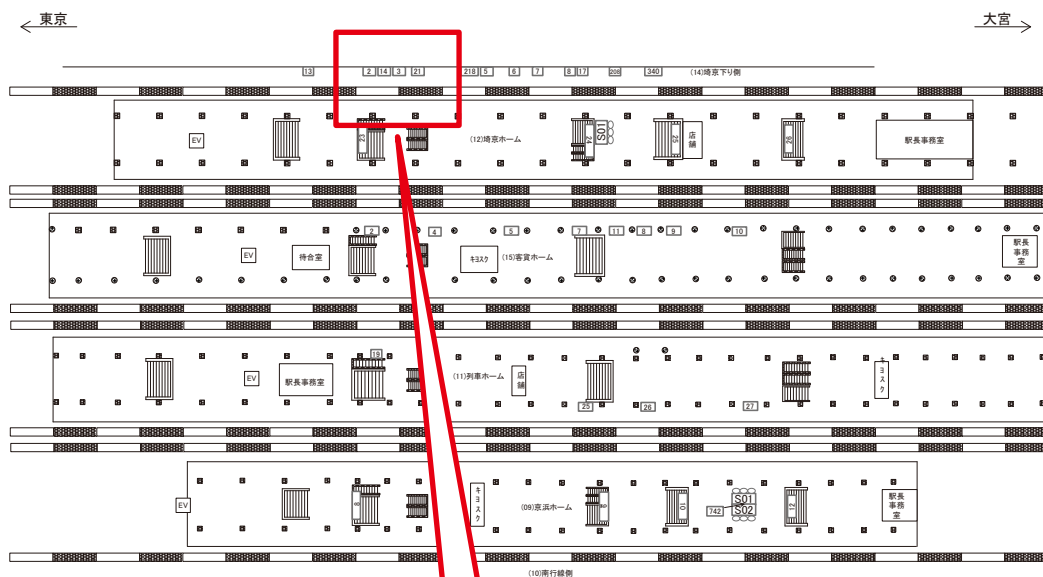

☆1基でも半額媒体 (月額定価より半額になります)

駅看板のサンエイ企画

電話 03-3355-3325

サンエイ企画

検索

赤羽駅 埼京下り側 サインボード (0212-14-003)

媒体番号	駅	場所	サイズ(H×W)	面数	月額定価	電気料金	点灯	返還日
0212-14-003	赤羽	埼京下り側	1.20×2.70	1	64,000円	—	—	2022/10/31

※業種によっては規制がある場合がございますので、事前にご相談ください。

駅看板のサンエイ企画

電話 03-3355-3325

サンエイ企画

検索

赤羽駅 埼京下り側 サインボード (0212-14-006)

媒体番号	駅	場所	サイズ(H×W)	面数	月額定価	電気料金	点灯	返還日
0212-14-006	赤羽	埼京下り側	1.20×2.70	1	64,000円	—	—	2020/8/10

※業種によっては規制がある場合がございますので、事前にご相談ください。

☆1基でも半額媒体(月額定価より半額になります)