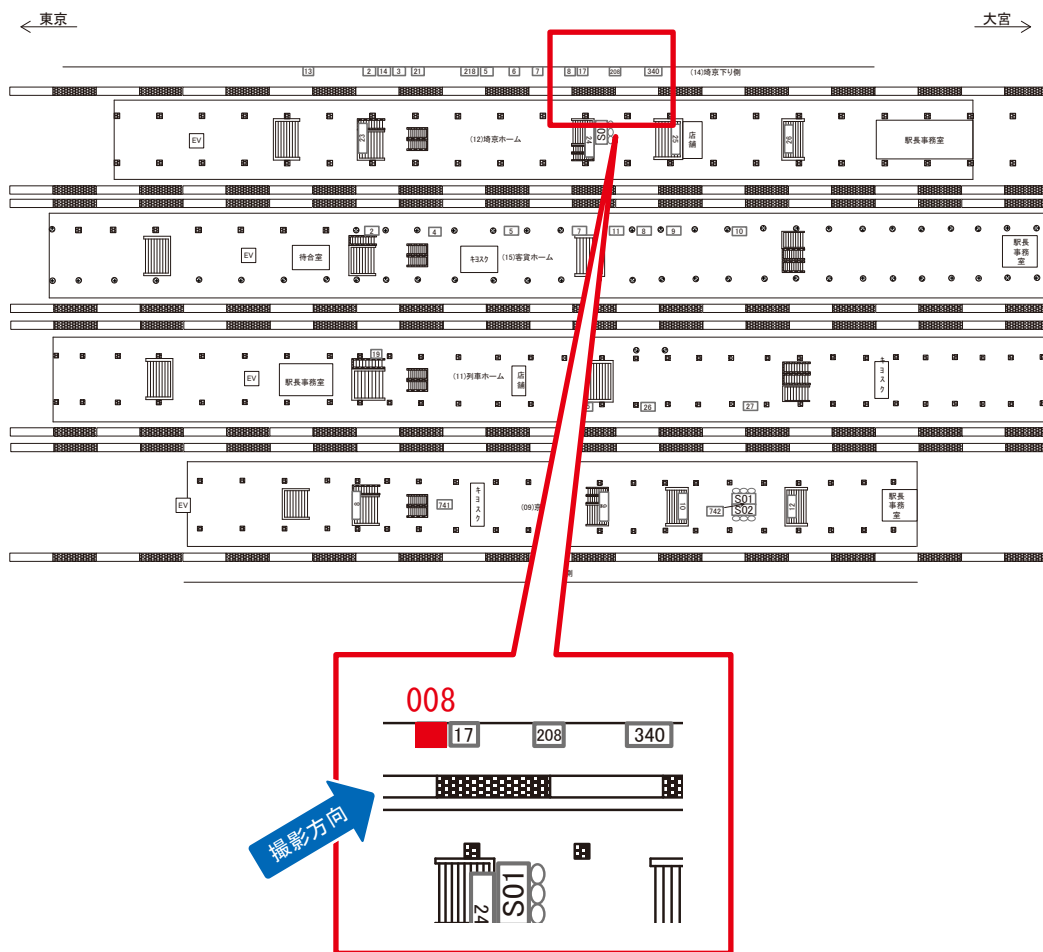

駅看板のサンエイ企画

電話 03-3355-3325

サンエイ企画

検索

赤羽駅 埼京下り側 サインボード (0212-14-007)

媒体番号	駅	場所	サイズ(H×W)	面数	月額定価	電気料金	点灯	返還日
0212-14-007	赤羽	埼京下り側	1.20×2.70	1	64,000円	—	—	2022/11/30

※業種によっては規制がある場合がございますので、事前にご相談ください。

駅看板のサンエイ企画

電話 03-3355-3325

サンエイ企画

検索

赤羽駅 埼京下り側 サインボード (0212-14-008)

媒体番号	駅	場所	サイズ(H×W)	面数	月額定価	電気料金	点灯	返還日
0212-14-008	赤羽	埼京下り側	1.20×2.70	1	64,000円	—	—	2022/04/20

※業種によっては規制がある場合がございますので、事前にご相談ください。

☆3基以上申込で半額媒体(月額定価より半額になります)