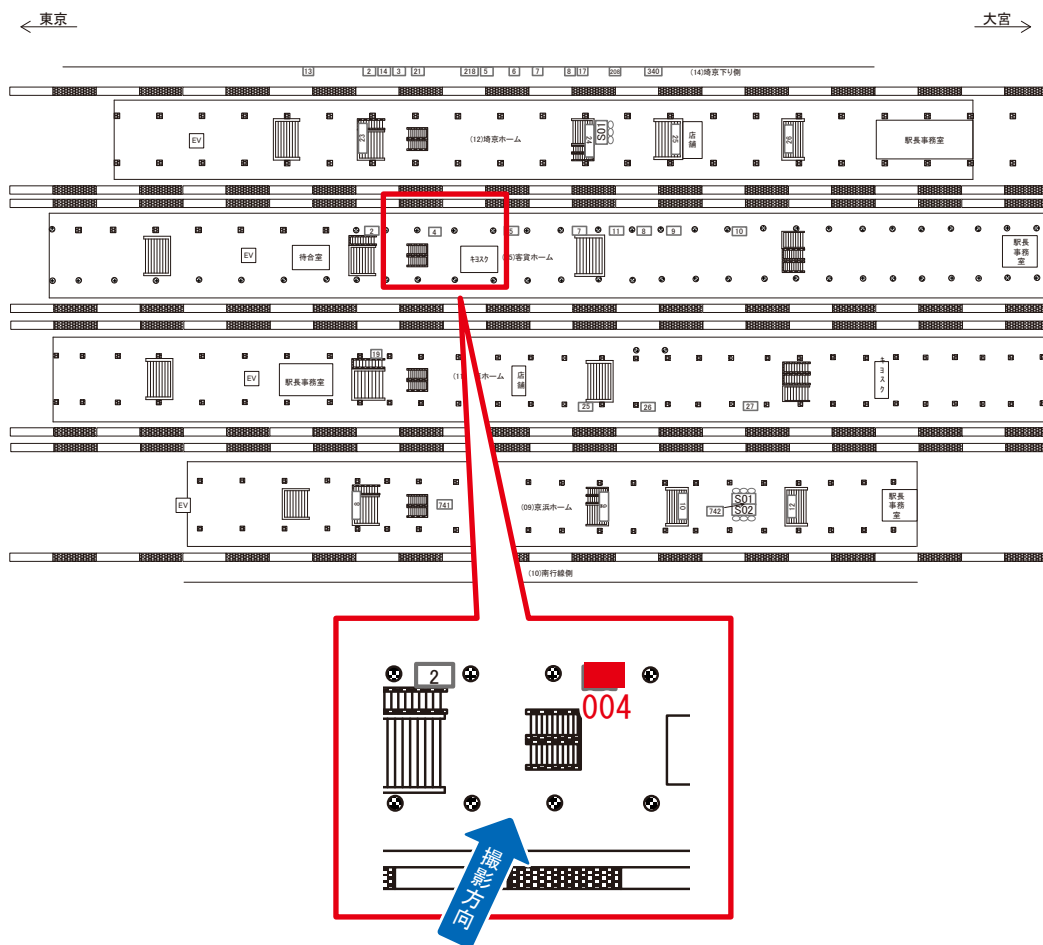

赤羽駅 客貨ホーム サインボード (0212-15-004)

媒体番号	駅	場所	サイズ(H×W)	面数	月額定価	電気料金	点灯	返還日
0212-15-004	赤羽	客貨ホーム	0.60×2.70	1	84,000円	2,640円	8:00~23:00	2022/03/31

※業種によっては規制がある場合がございますので、事前にご相談ください。

☆3基以上申込で半額媒体(月額定価より半額になります)

駅看板のサンエイ企画

電話 03-3355-3325

サンエイ企画

検索