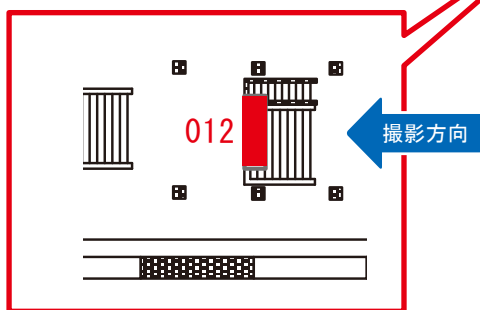

赤羽駅 京浜ホーム サインボード (0212-09-012)

媒体番号	駅	場所	サイズ(H×W)	面数	月額定価	電気料金	点灯	返還日
0212-09-012	赤羽	京浜ホーム	1.05 × 2.85	1	105,000円	—	—	2022/10/31

※業種によっては規制がある場合がございますので、事前にご相談ください。

駅看板のサンエイ企画

電話 03-3355-3325

サンエイ企画

検索