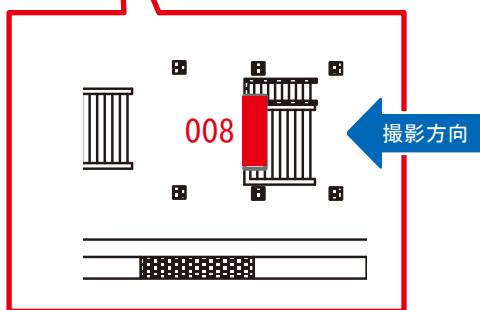

赤羽駅 京浜ホーム サインボード (0212-09-008)

媒体番号	駅	場所	サイズ(H×W)	面数	月額定価	電気料金	点灯	返還日
0212-09-008	赤羽	京浜ホーム	1.20×3.60	1	200,000円	5,940円	8:00~23:00	2022/12/31

※業種によっては規制がある場合がございますので、事前にご相談ください。

駅看板のサンエイ企画

電話 03-3355-3325

サンエイ企画