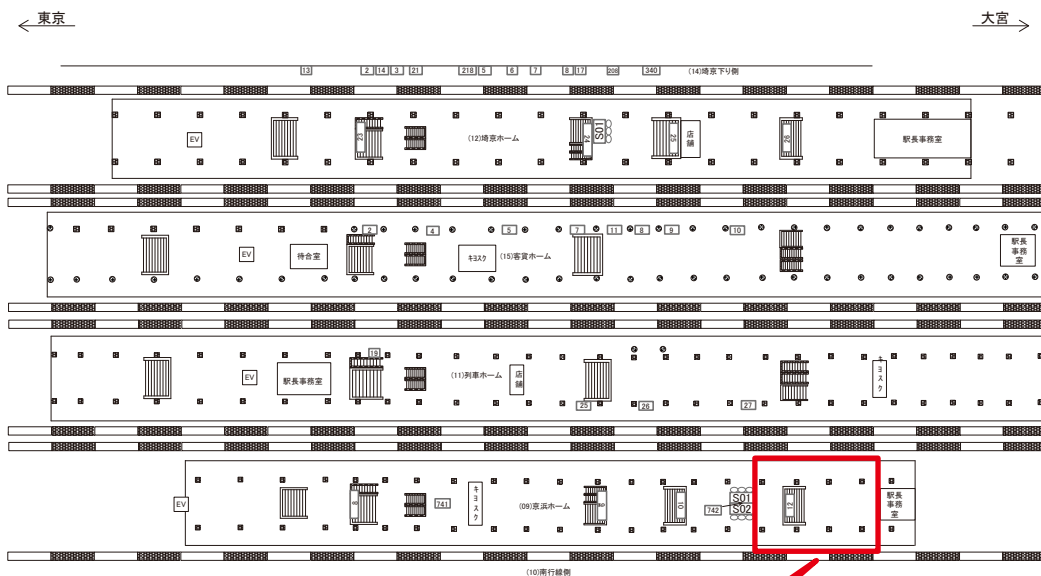

赤羽駅 京浜ホーム サインボード (0212-09-012)

媒体番号	駅	場所	サイズ(H×W)	面数	月額定価	電気料金	点灯	返還日
0212-09-012	赤羽	京浜ホーム	1.05 × 2.85	1	105,000円	—	—	2022/10/31

※業種によっては規制がある場合がございますので、事前にご相談ください。

駅看板のサンエイ企画

電話 03-3355-3325

サンエイ企画

検索