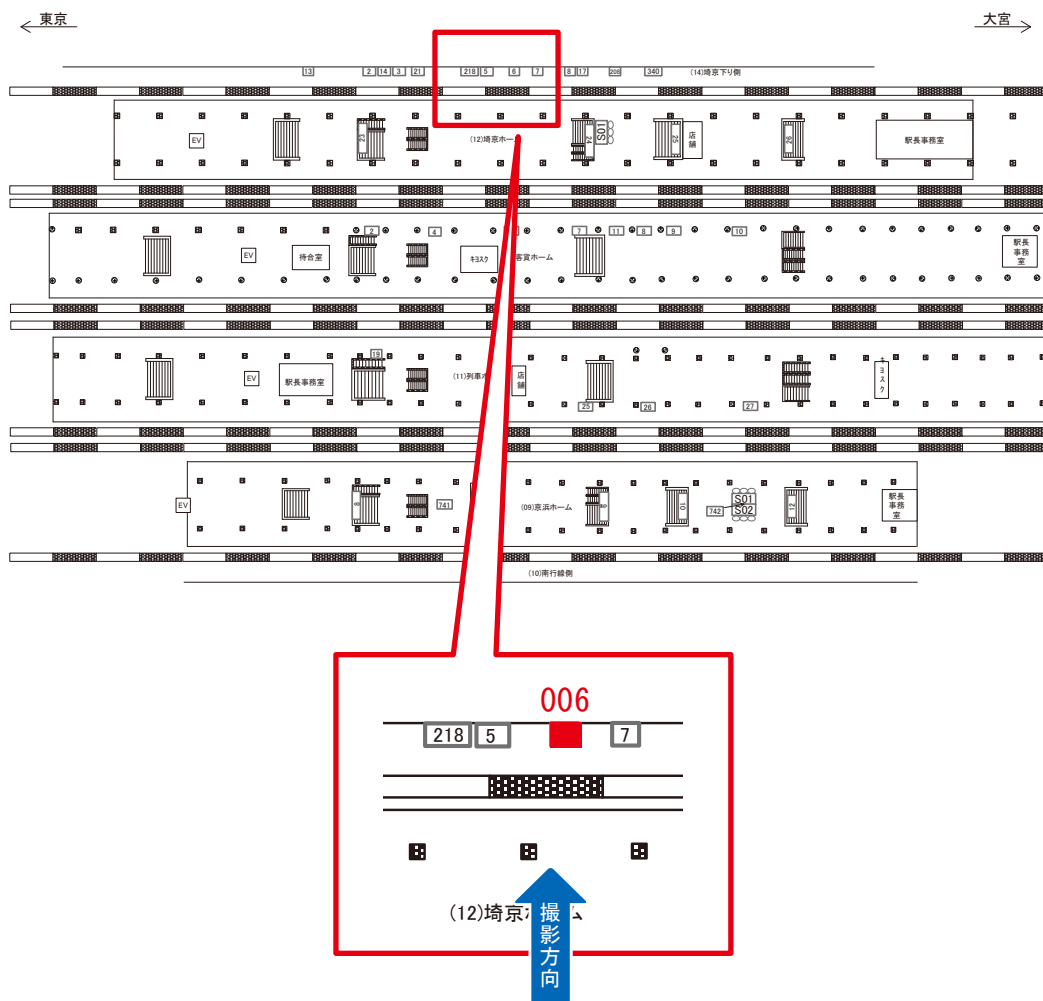

☆1基でも半額媒体 (月額定価より半額になります)

駅看板のサンエイ企画

電話 03-3355-3325

サンエイ企画

検索

赤羽駅 埼京下り側 サインボード (0212-14-003)

媒体番号	駅	場所	サイズ(H×W)	面数	月額定価	電気料金	点灯	返還日
0212-14-003	赤羽	埼京下り側	1.20×2.70	1	64,000円	—	—	2022/10/31

※業種によっては規制がある場合がございますので、事前にご相談ください。

駅看板のサンエイ企画

電話 03-3355-3325

サンエイ企画

検索

赤羽駅 埼京下り側 サインボード (0212-14-006)

媒体番号	駅	場所	サイズ(H×W)	面数	月額定価	電気料金	点灯	返還日
0212-14-006	赤羽	埼京下り側	1.20×2.70	1	64,000円	—	—	2020/8/10

※業種によっては規制がある場合がございますので、事前にご相談ください。

☆1基でも半額媒体(月額定価より半額になります)