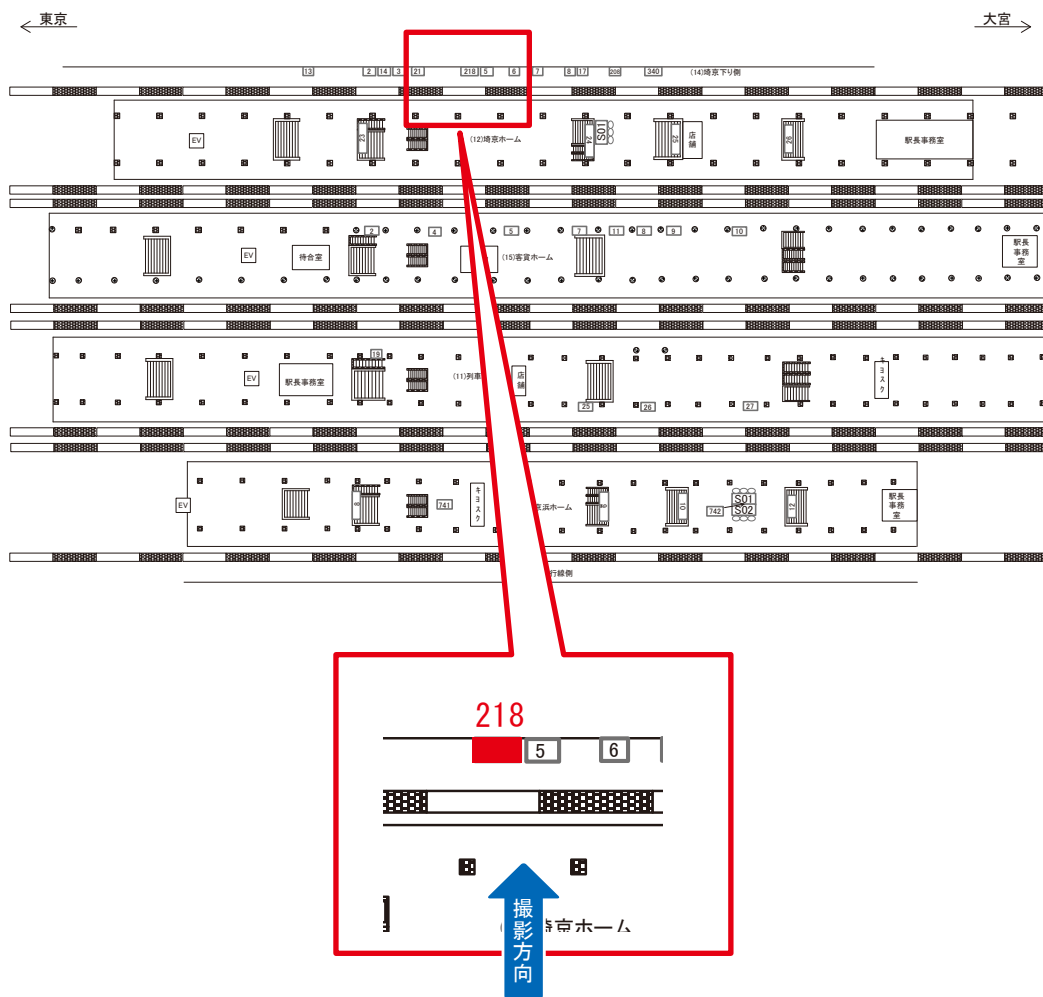

駅看板のサンエイ企画

電話 03-3355-3325

サンエイ企画

検索

赤羽駅 埼京下り側 サインボード (0212-14-014)

媒体番号	駅	場所	サイズ(H×W)	面数	月額定価	電気料金	点灯	返還日
0212-14-014	赤羽	埼京下り側	1.20×2.70	1	67,000円	—	—	2017/11/20

※業種によっては規制がある場合がございますので、事前にご相談ください。

☆1基でも半額媒体 (月額定価より半額になります)

駅看板のサンエイ企画

電話 03-3355-3325

サンエイ企画

検索

赤羽駅 埼京下り側 サインボード (0212-14-218)

媒体番号	駅	場所	サイズ(H×W)	面数	月額定価	電気料金	点灯	返還日
0212-14-218	赤羽	埼京下り側	1.85 × 2.40	1	90,000円	—	—	2022/03/31

※業種によっては規制がある場合がございますので、事前にご相談ください。

☆3基以上申込で半額媒体(月額定価より半額になります)