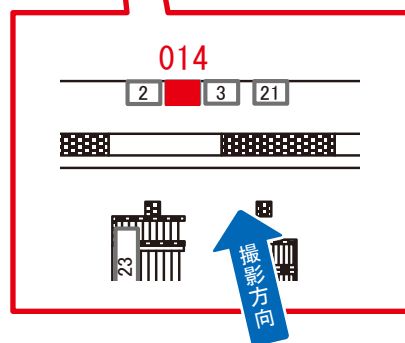

駅看板のサンエイ企画

電話 03-3355-3325

サンエイ企画

検索

赤羽駅 埼京下り側 サインボード (0212-14-007)

媒体番号	駅	場所	サイズ(H×W)	面数	月額定価	電気料金	点灯	返還日
0212-14-007	赤羽	埼京下り側	1.20×2.70	1	64,000円	—	—	2022/11/30

※業種によっては規制がある場合がございますので、事前にご相談ください。

駅看板のサンエイ企画

電話 03-3355-3325

サンエイ企画

検索

赤羽駅 埼京下り側 サインボード (0212-14-008)

媒体番号	駅	場所	サイズ(H×W)	面数	月額定価	電気料金	点灯	返還日
0212-14-008	赤羽	埼京下り側	1.20×2.70	1	64,000円	—	—	2022/04/20

※業種によっては規制がある場合がございますので、事前にご相談ください。

☆3基以上申込で半額媒体(月額定価より半額になります)

駅看板のサンエイ企画

電話 03-3355-3325

サンエイ企画

検索

赤羽駅 埼京下り側 サインボード (0212-14-014)

媒体番号	駅	場所	サイズ(H×W)	面数	月額定価	電気料金	点灯	返還日
0212-14-014	赤羽	埼京下り側	1.20×2.70	1	67,000円	—	—	2017/11/20

※業種によっては規制がある場合がございますので、事前にご相談ください。

☆1基でも半額媒体 (月額定価より半額になります)