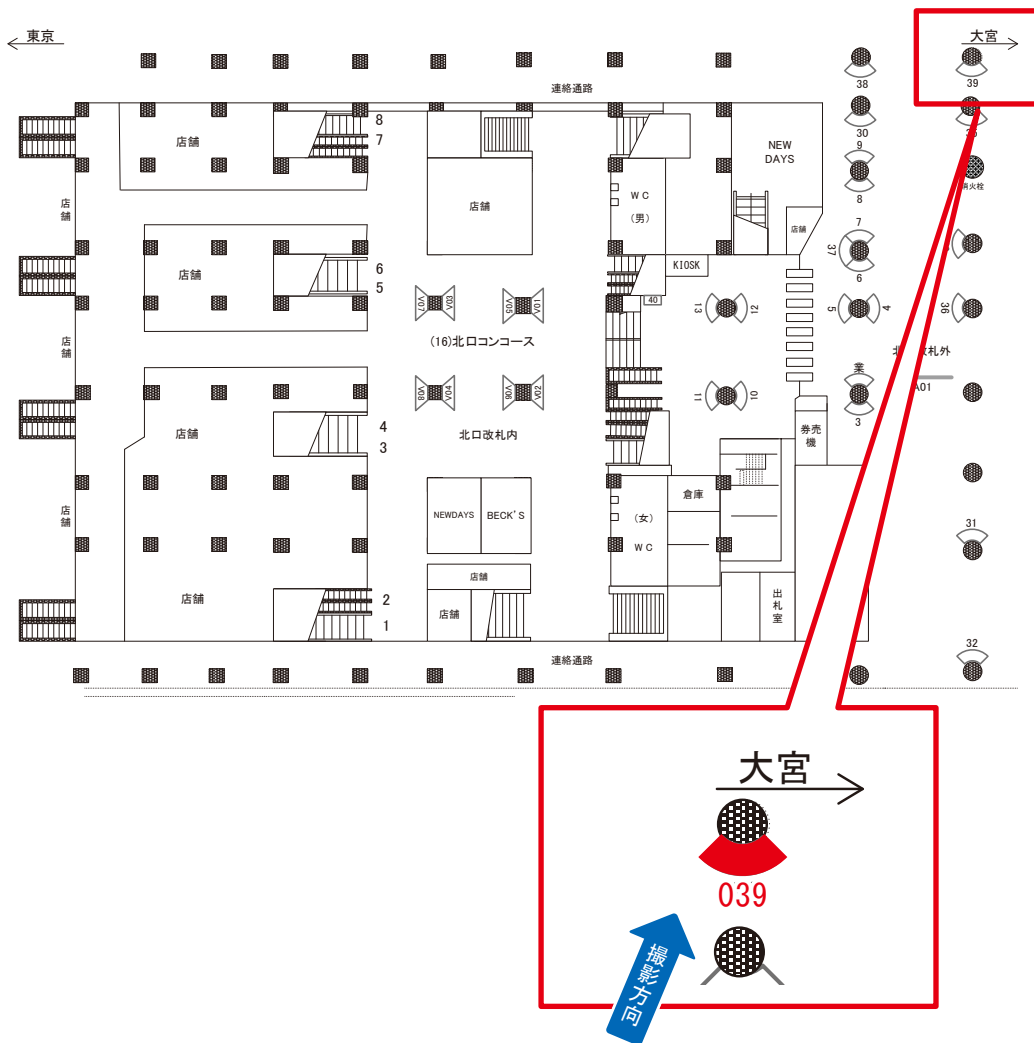

☆1基でも半額媒体 (月額定価より半額になります)

駅看板のサンエイ企画

電話 03-3355-3325

サンエイ企画

検索

赤羽駅 北口コンコース サインボード (0212-16-039)

媒体番号	駅	場所	サイズ(H×W)	面数	月額定価	電気料金	点灯	返還日
0212-16-039	赤羽	北口コンコース	1.53×1.32	1	130,000円	2,810円	8:00~23:00	2022/11/30