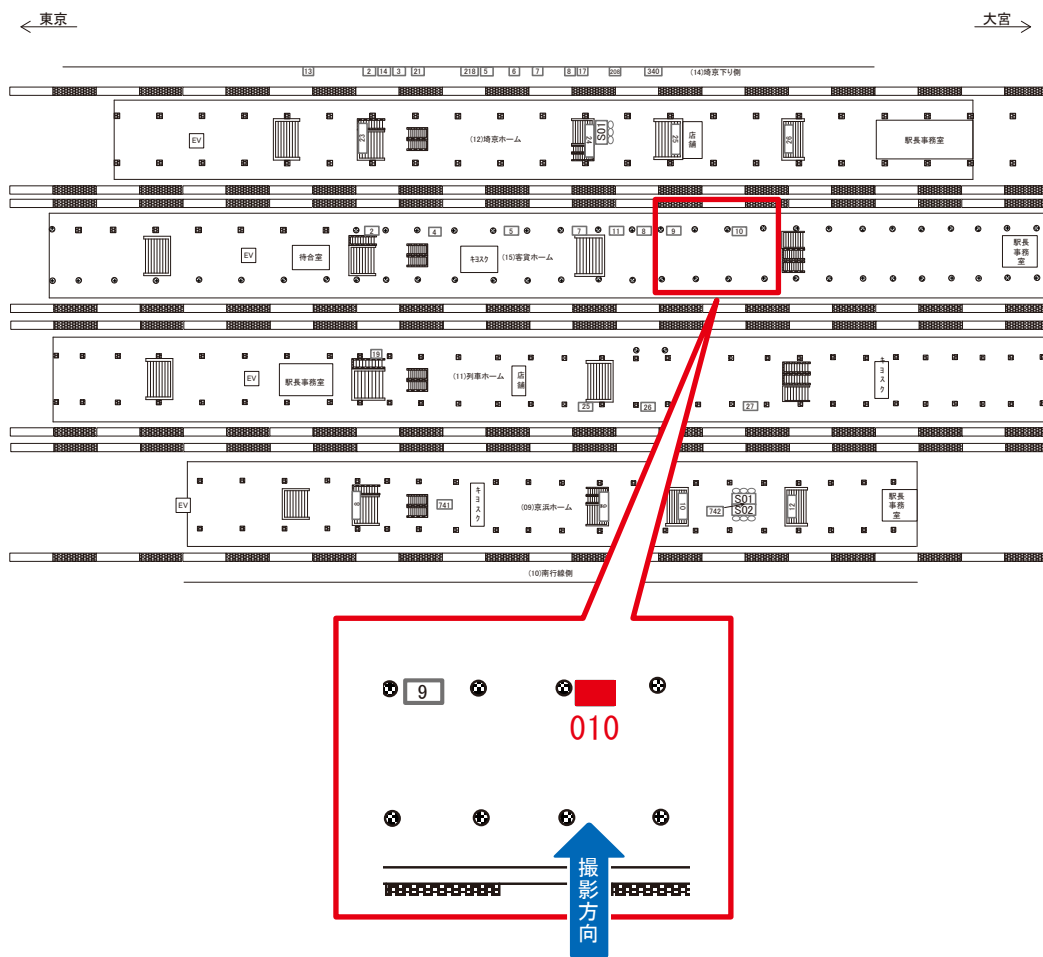

☆1基でも半額媒体 (月額定価より半額になります)

駅看板のサンエイ企画

電話 03-3355-3325

サンエイ企画

検索

赤羽駅 客貨ホーム サインボード (0212-15-010)

媒体番号	駅	場所	サイズ(H×W)	面数	月額定価	電気料金	点灯	返還日
0212-15-010	赤羽	客貨ホーム	0.60×2.70	1	84,000円	2,640円	8:00~23:00	2020/07/20

※業種によっては規制がある場合がございますので、事前にご相談ください。