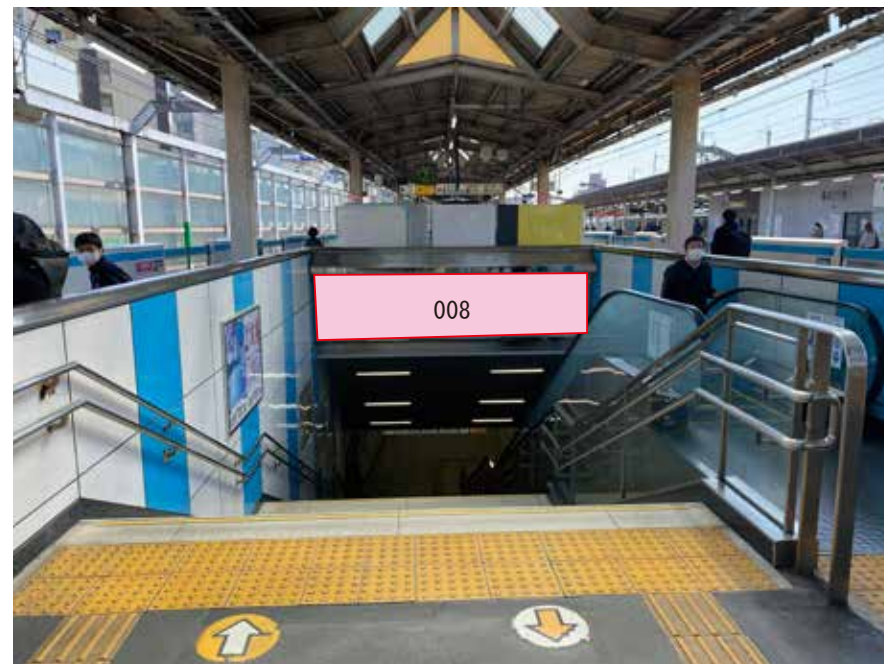

赤羽駅 京浜ホーム サインボード (0212-09-008)

媒体番号	駅	場所	サイズ(H×W)	面数	月額定価	電気料金	点灯	返還日
0212-09-008	赤羽	京浜ホーム	1.20×3.60	1	200,000円	5,940円	8:00~23:00	2022/12/31

※業種によっては規制がある場合がございますので、事前にご相談ください。

駅看板のサンエイ企画

電話 03-3355-3325

サンエイ企画