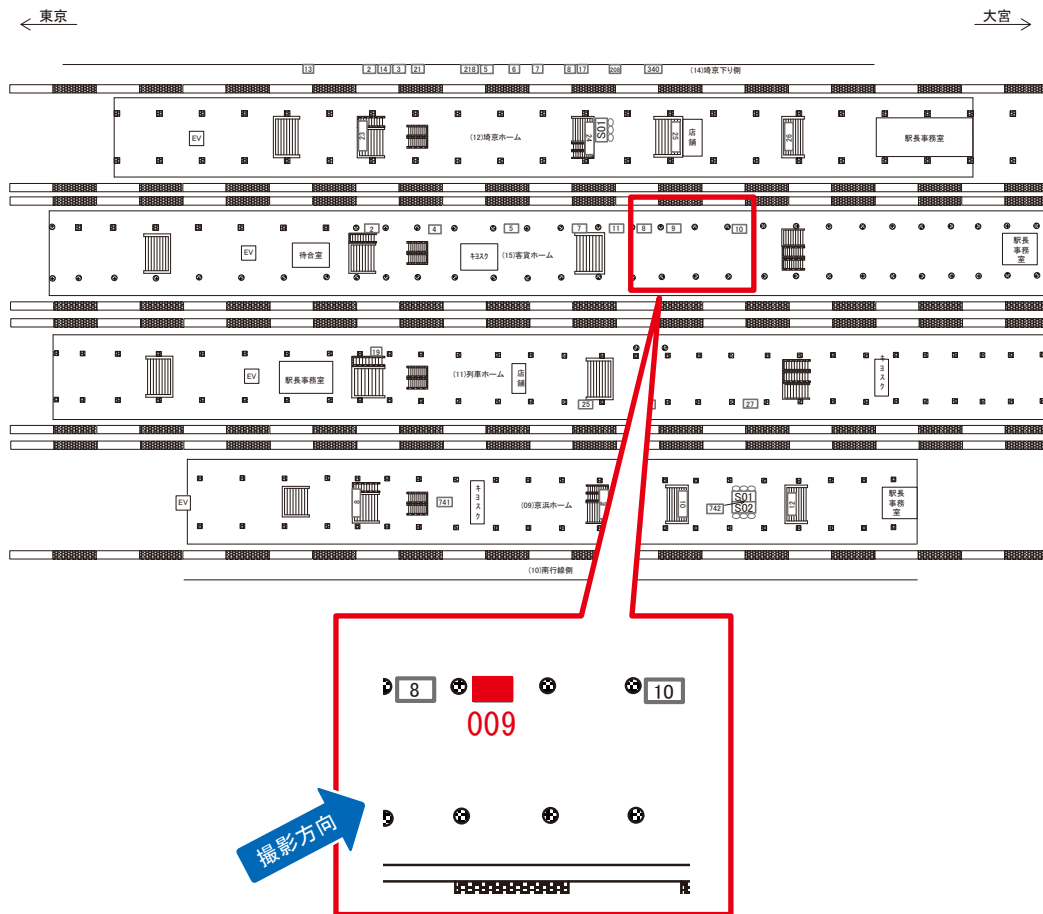

☆1基でも半額媒体(月額定価より半額になります)

駅看板のサンエイ企画

電話 03-3355-3325

サンエイ企画

検索

赤羽駅 客貨ホーム サインボード (0212-15-009)

媒体番号	駅	場所	サイズ(H×W)	面数	月額定価	電気料金	点灯	返還日
0212-15-009	赤羽	客貨ホーム	0.60×2.70	1	84,000円	2,640円	8:00~23:00	2020/5/20

※業種によっては規制がある場合がございますので、事前にご相談ください。