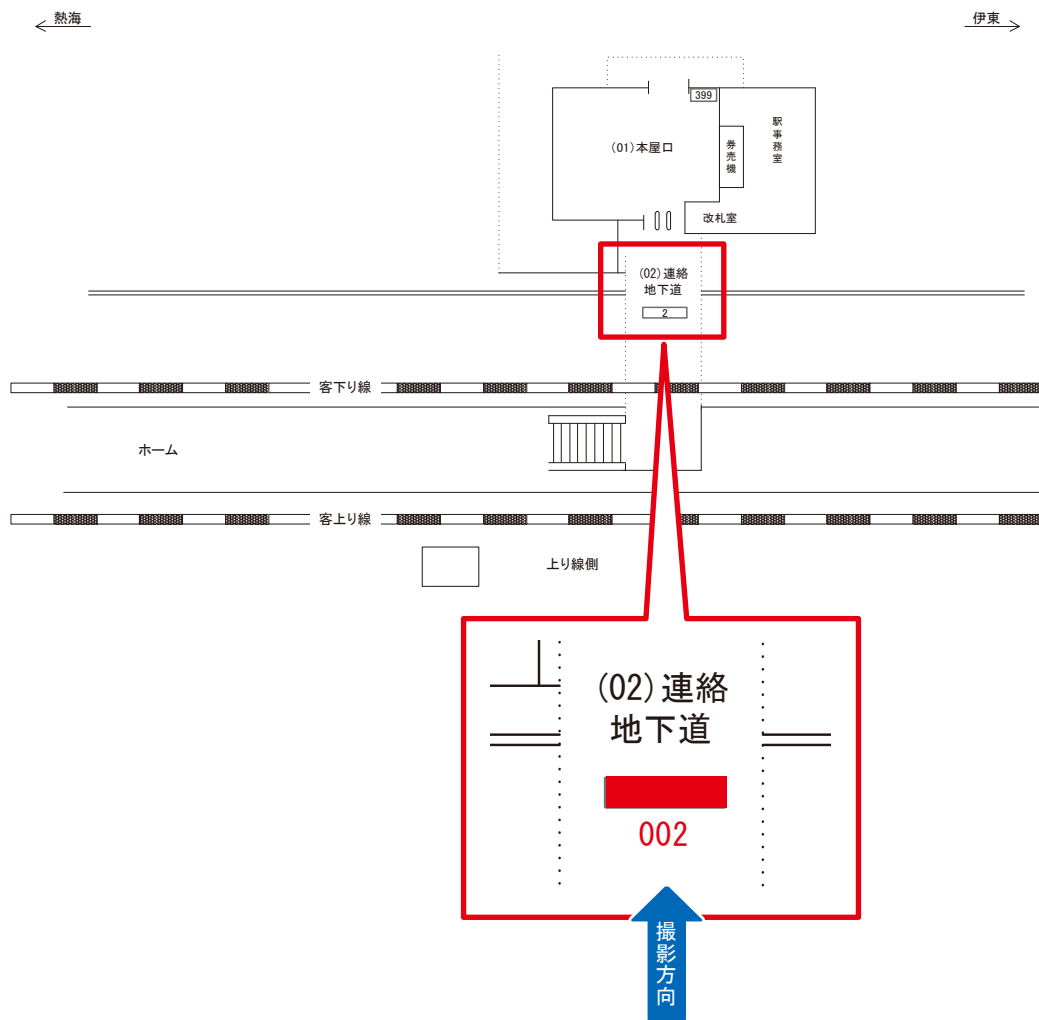

網代駅 連絡地下道 サインボード (0081-02-002)

媒体番号	駅	場所	サイズ(H×W)	面数	月額定価	電気料金	点灯	返還日
0081-02-002	網代	連絡地下道	0.47×2.81	1	9,000円	1,240円	8:00~22:00	2022/03/31

※業種によっては規制がある場合がございますので、事前にご相談ください。

☆3基以上申込で半額媒体(月額定価より半額になります)

駅看板のサンエイ企画