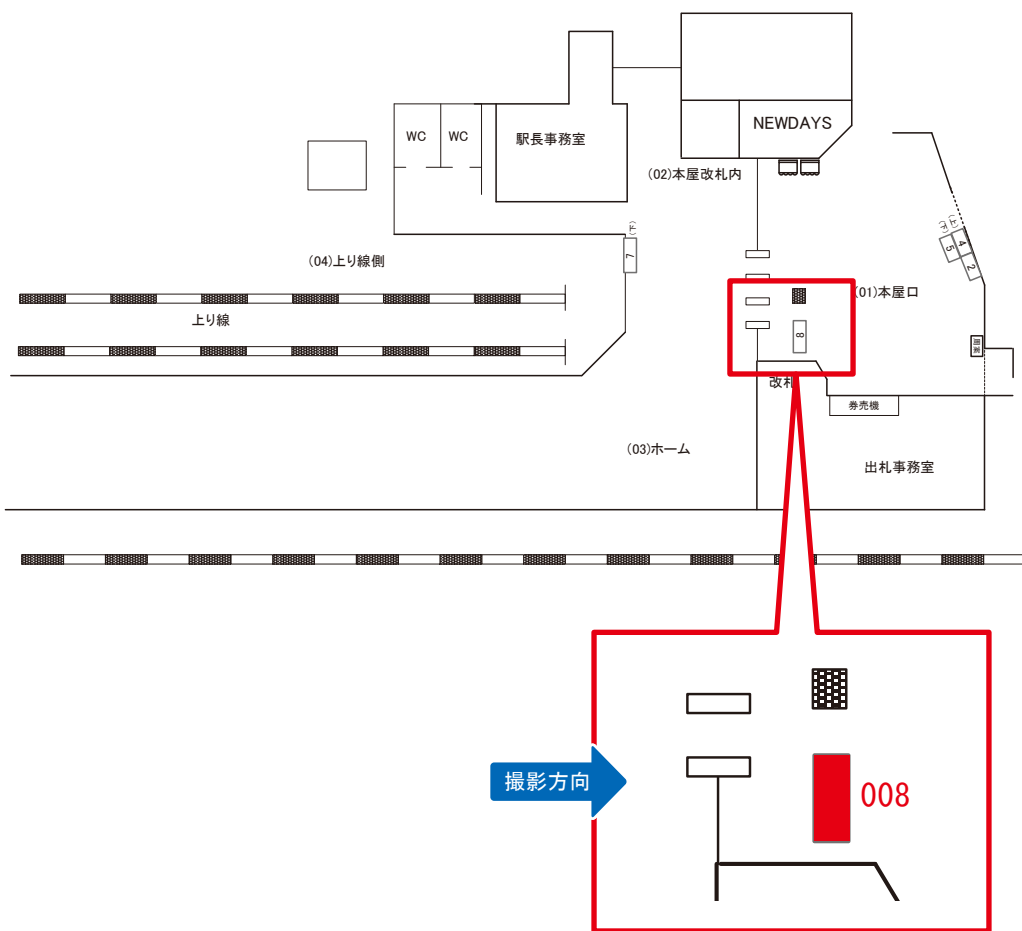

# 横須賀駅 本屋口 サインボード (0076-01-008)

← 大船 久里浜 →

媒体番号	駅	場所	サイズ(H×W)	面数	月額定価	電気料金	点灯	返還日
0076-01-008	横須賀	本屋口	0.65 × 1.87	1	10,000円	—	—	2020/10/31

※業種によっては規制がある場合がございますので、事前にご相談ください。

☆1基でも半額媒体 (月額定価より半額になります)

駅看板のサンエイ企画