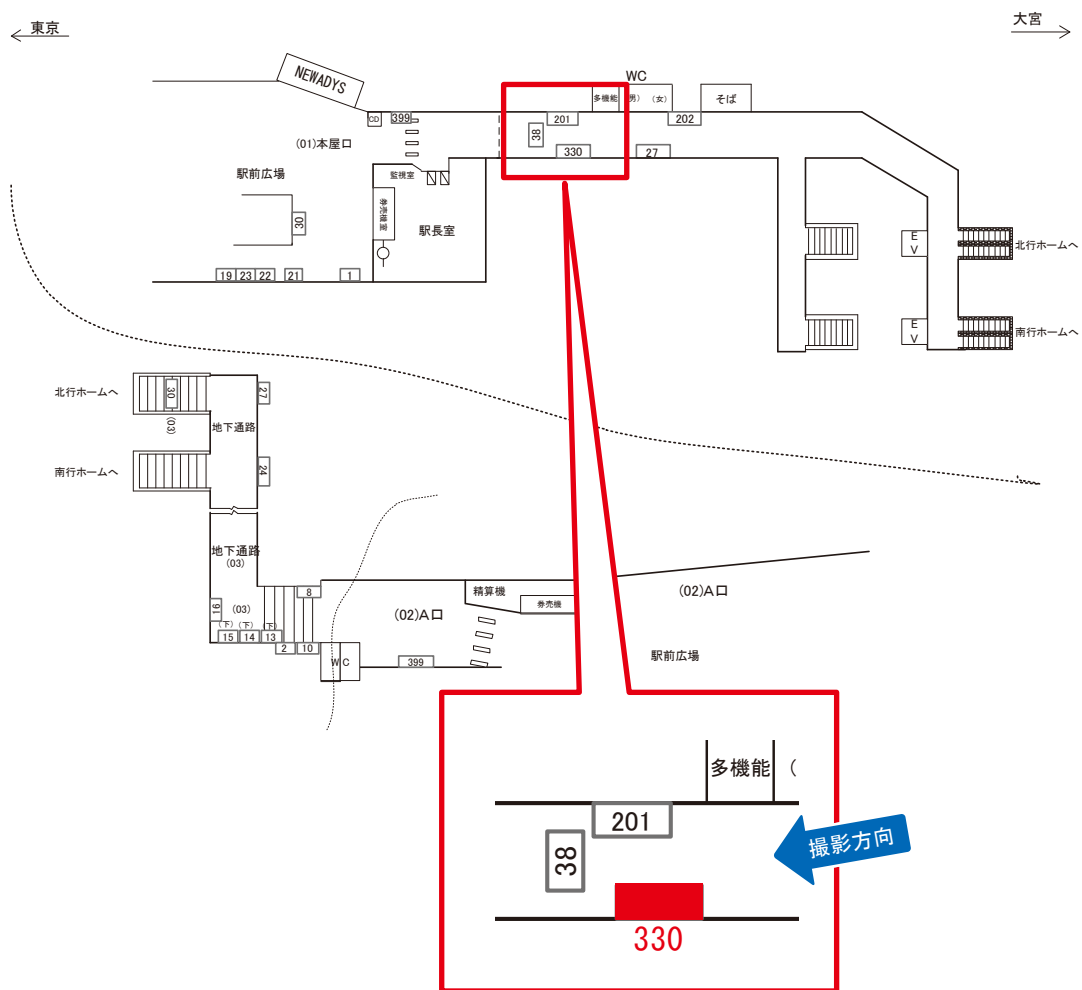

鶯谷駅 本屋口 サインボード (0204-01-330)

媒体番号	駅	場所	サイズ(H×W)	面数	月額定価	電気料金	点灯	返還日
0204-01-330	鶯谷	本屋口	1.10×1.52	1	60,000円	—	—	2022/03/31

※業種によっては規制がある場合がございますので、事前にご相談ください。

☆3基以上申込で半額媒体(月額定価より半額になります)

駅看板のサンエイ企画

電話 03-3355-3325

サンエイ企画

検索