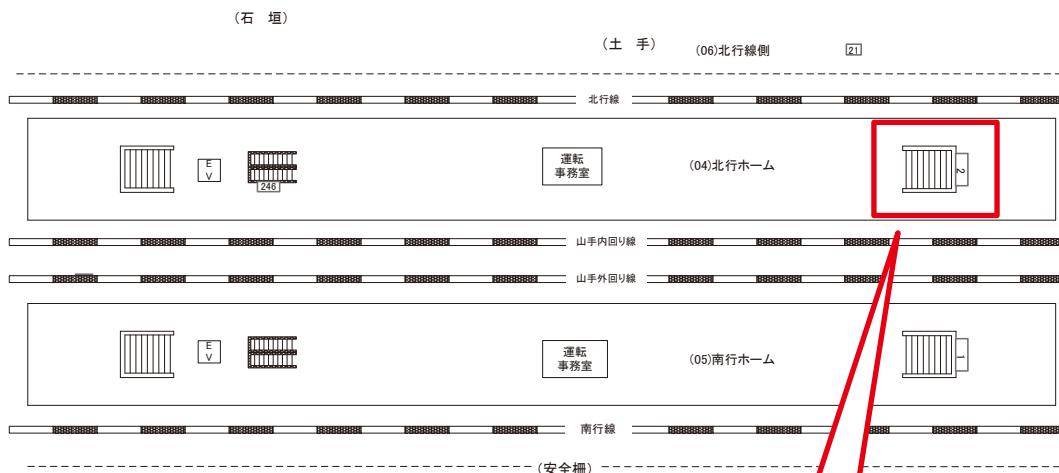

駅看板のサンエイ企画

電話 03-3355-3325

サンエイ企画

検索

鶯谷駅 北行ホーム サインボード (0204-04-002)

← 東京

大宮 →

媒体番号	駅	場所	サイズ(H×W)	面数	月額定価	電気料金	点灯	返還日
0204-04-002	鶯谷	北行ホーム	0.60×2.10	1	25,000円	1,400円	7:00~23:00	2021/4/30