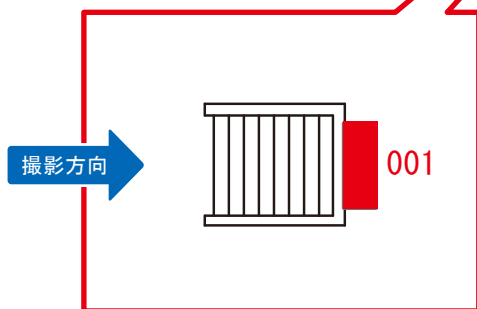

鶯谷駅 南行ホーム サインボード (0204-05-001)

← 東京

大宮 →

媒体番号	駅	場所	サイズ(H×W)	面数	月額定価	電気料金	点灯	返還日
0204-05-001	鶯谷	南行ホーム	0.60×2.10	1	25,000円	1,400円	7:00~23:00	2022/01/31

※業種によっては規制がある場合がございますので、事前にご相談ください。

☆1基でも半額媒体 (月額定価より半額になります)

駅看板のサンエイ企画

電話 03-3355-3325

サンエイ企画

検索