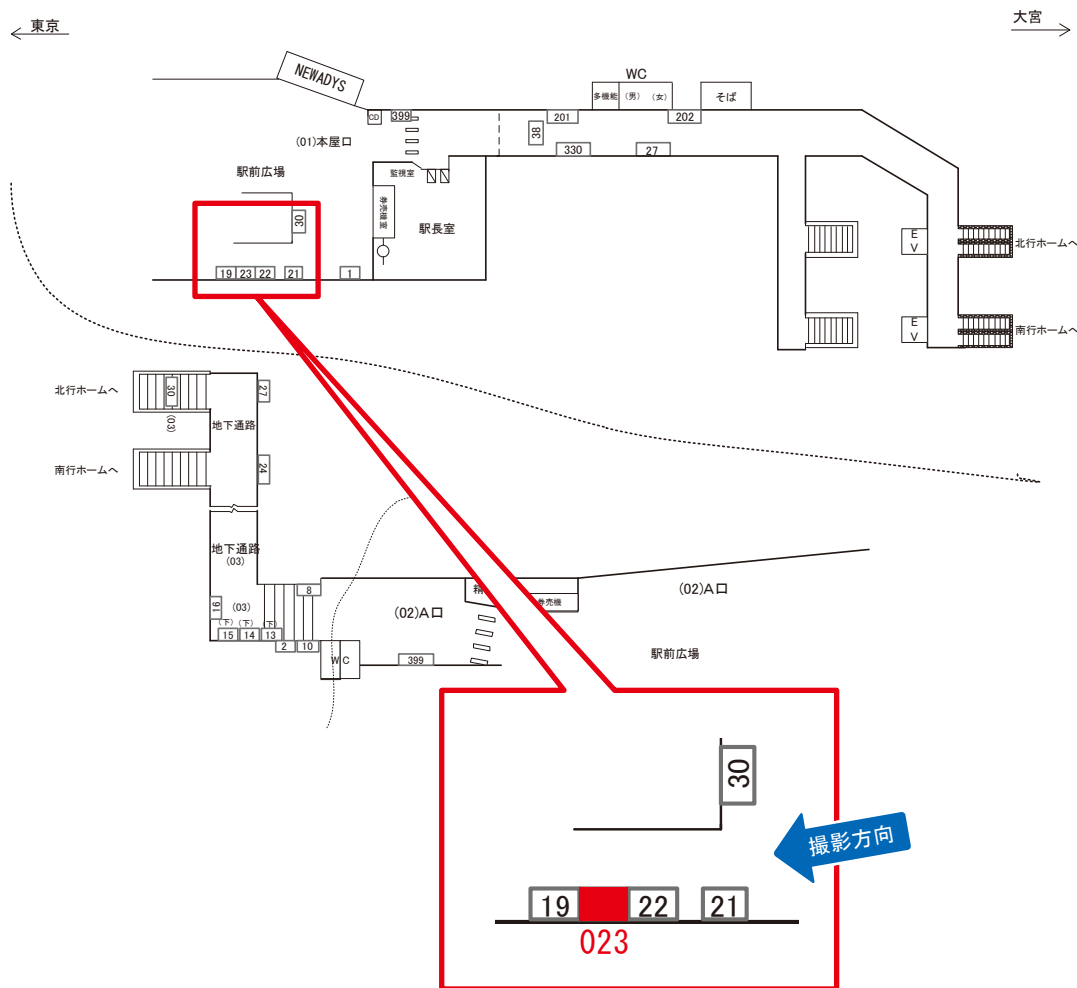

鶯谷駅 本屋口 サインボード (0204-01-023)

媒体番号	駅	場所	サイズ(H×W)	面数	月額定価	電気料金	点灯	返還日
0204-01-023	鶯谷	本屋口	0.66 × 1.81	1	21,000円	520円	日没～23:00	2022/07/31

※業種によっては規制がある場合がございますので、事前にご相談ください。

☆3基以上申込で半額媒体(月額定価より半額になります)

駅看板のサンエイ企画