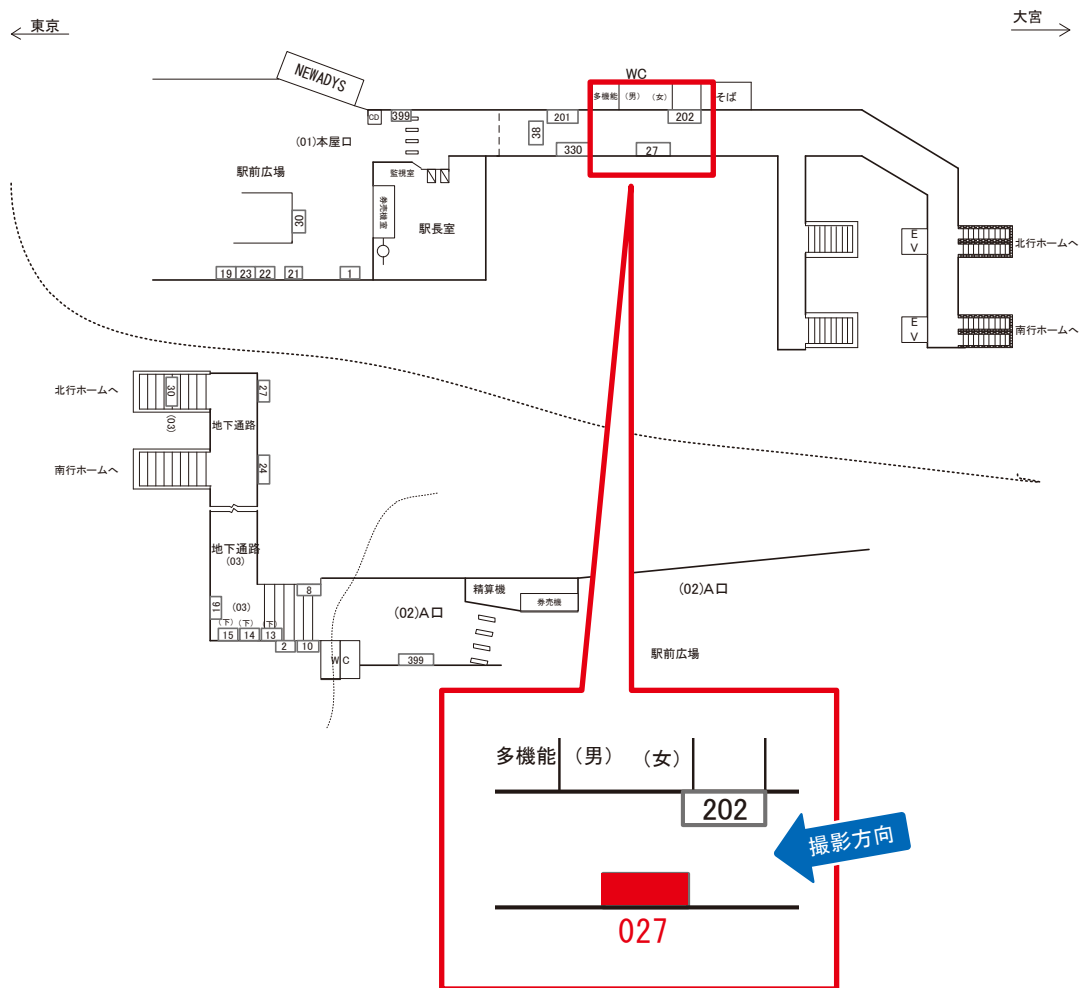

鶯谷駅 本屋口 サインボード (0204-01-023)

媒体番号	駅	場所	サイズ(H×W)	面数	月額定価	電気料金	点灯	返還日
0204-01-023	鶯谷	本屋口	0.66 × 1.81	1	21,000円	520円	日没～23:00	2022/07/31

※業種によっては規制がある場合がございますので、事前にご相談ください。

☆3基以上申込で半額媒体(月額定価より半額になります)

駅看板のサンエイ企画

電話 03-3355-3325

サンエイ企画

検索

鶯谷駅 本屋口 サインボード (0204-01-027)

媒体番号	駅	場所	サイズ(H×W)	面数	月額定価	電気料金	点灯	返還日
0204-01-027	鶯谷	本屋口	1.35 × 2.00	1	18,000円	—	—	2020/9/30

※業種によっては規制がある場合がございますので、事前にご相談ください。

☆1基でも半額媒体 (月額定価より半額になります)