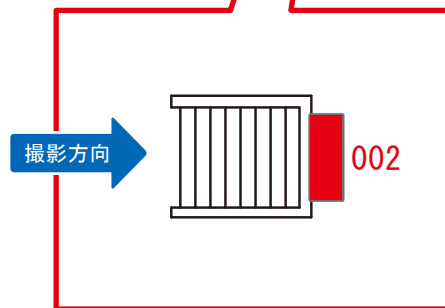

駅看板のサンエイ企画

電話 03-3355-3325

サンエイ企画

検索

鶯谷駅 北行ホーム サインボード (0204-04-002)

← 東京

大宮 →

媒体番号	駅	場所	サイズ(H×W)	面数	月額定価	電気料金	点灯	返還日
0204-04-002	鶯谷	北行ホーム	0.60×2.10	1	25,000円	1,400円	7:00~23:00	2021/4/30