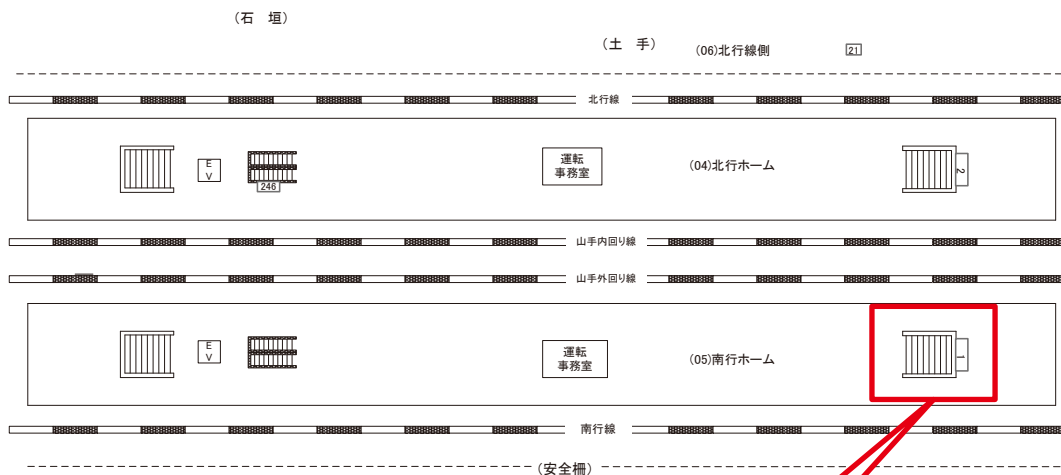

鶯谷駅 南行ホーム サインボード (0204-05-001)

← 東京

大宮 →

媒体番号	駅	場所	サイズ(H×W)	面数	月額定価	電気料金	点灯	返還日
0204-05-001	鶯谷	南行ホーム	0.60×2.10	1	25,000円	1,400円	7:00~23:00	2022/01/31

※業種によっては規制がある場合がございますので、事前にご相談ください。

☆1基でも半額媒体 (月額定価より半額になります)

駅看板のサンエイ企画

電話 03-3355-3325

サンエイ企画

検索