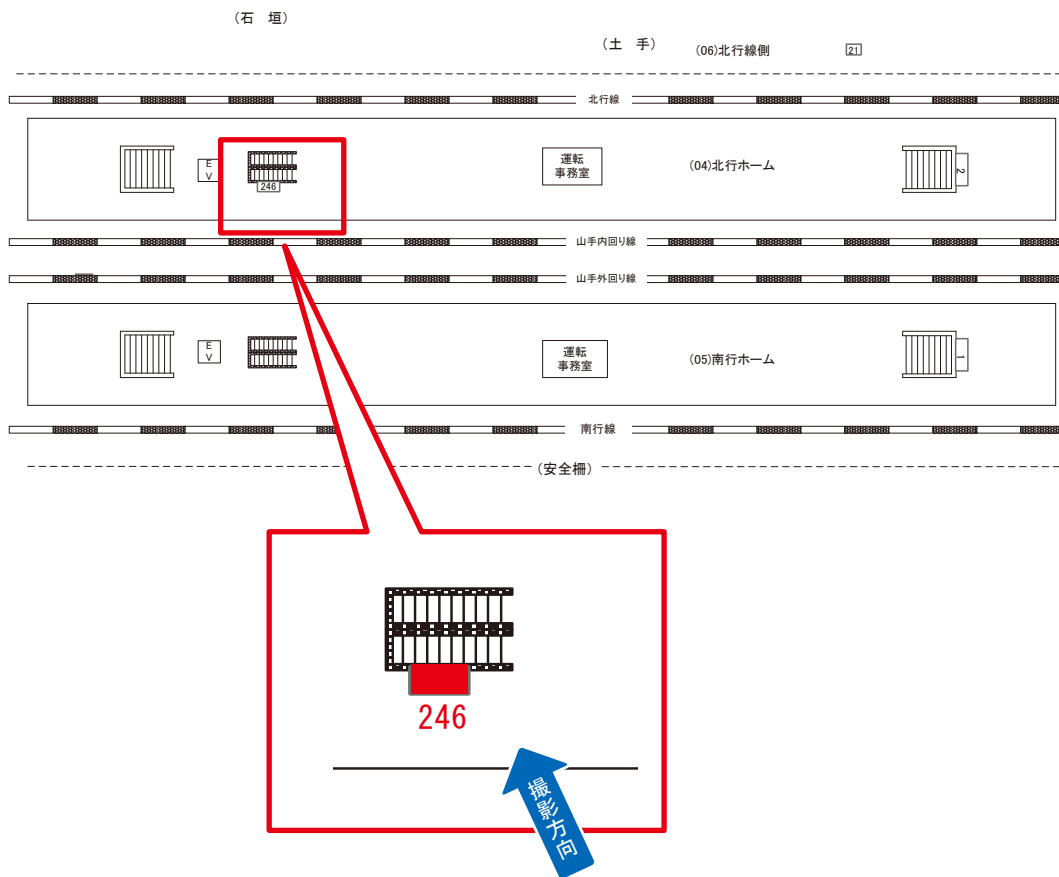

※業種によっては規制がある場合がございますので、事前にご相談ください。

☆1基でも半額媒体 (月額定価より半額になります)

駅看板のサンエイ企画

電話 03-3355-3325

サンエイ企画

検索

鶯谷駅 北行ホーム サインボード (0204-04-246)

← 東京

大宮 →

媒体番号	駅	場所	サイズ(H×W)	面数	月額定価	電気料金	点灯	返還日
0204-04-246	鶯谷	北行ホーム	1.80×4.60	1	107,000円	—	—	2018/11/30

※業種によっては規制がある場合がございますので、事前にご相談ください。

☆1基でも半額媒体 (月額定価より半額になります)

駅看板のサンエイ企画

電話 03-3355-3325

サンエイ企画

検索