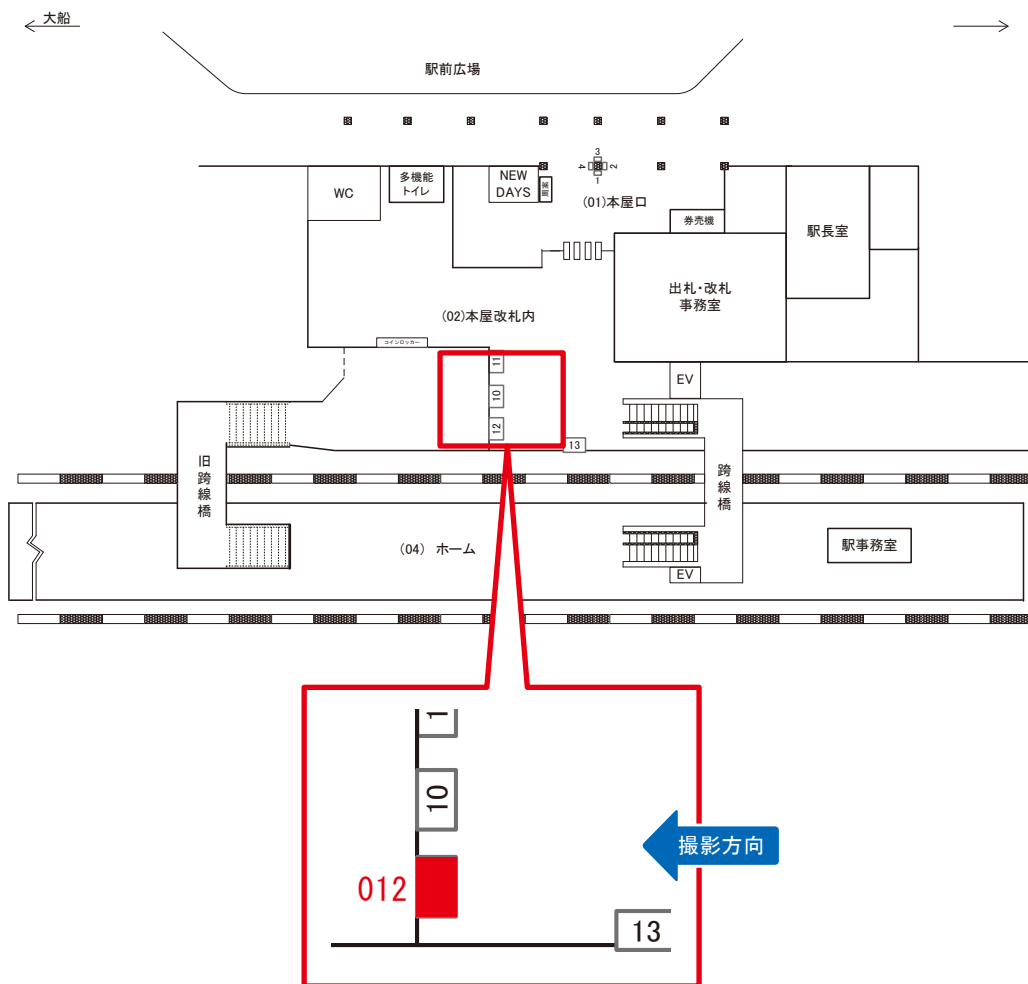

# 久里浜駅 本屋改札内 サインボード (0078-02-012)

媒体番号	駅	場所	サイズ(H×W)	面数	月額定価	電気料金	点灯	返還日
0078-02-012	久里浜	本屋改札内	0.60×1.80	1	20,000円	—	—	2021/03/31

※業種によっては規制がある場合がございますので、事前にご相談ください。

☆1基でも半額媒体(月額定価より半額になります)

駅看板のサンエイ企画

電話 03-3355-3325